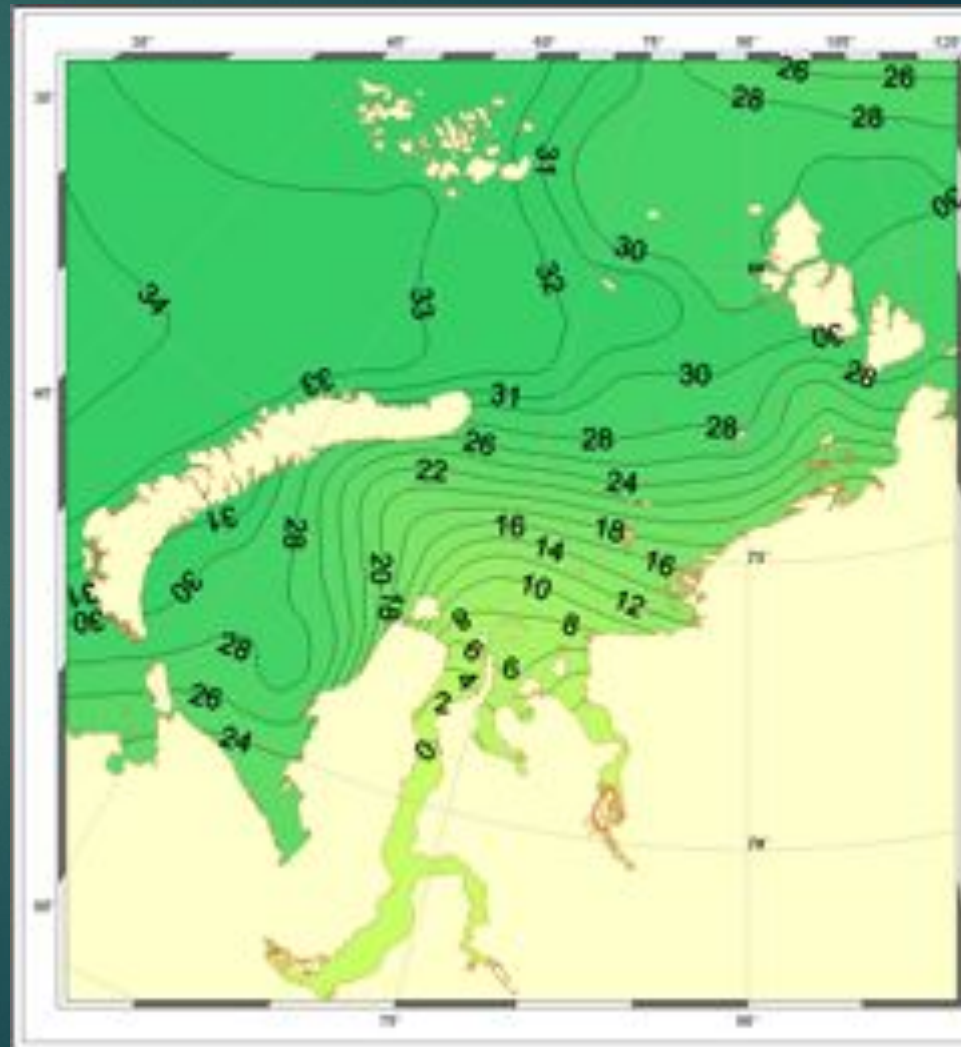

Карское море

Распределение глубин

Соленость - Зима/Лето

Масштаб 1:40 000 000