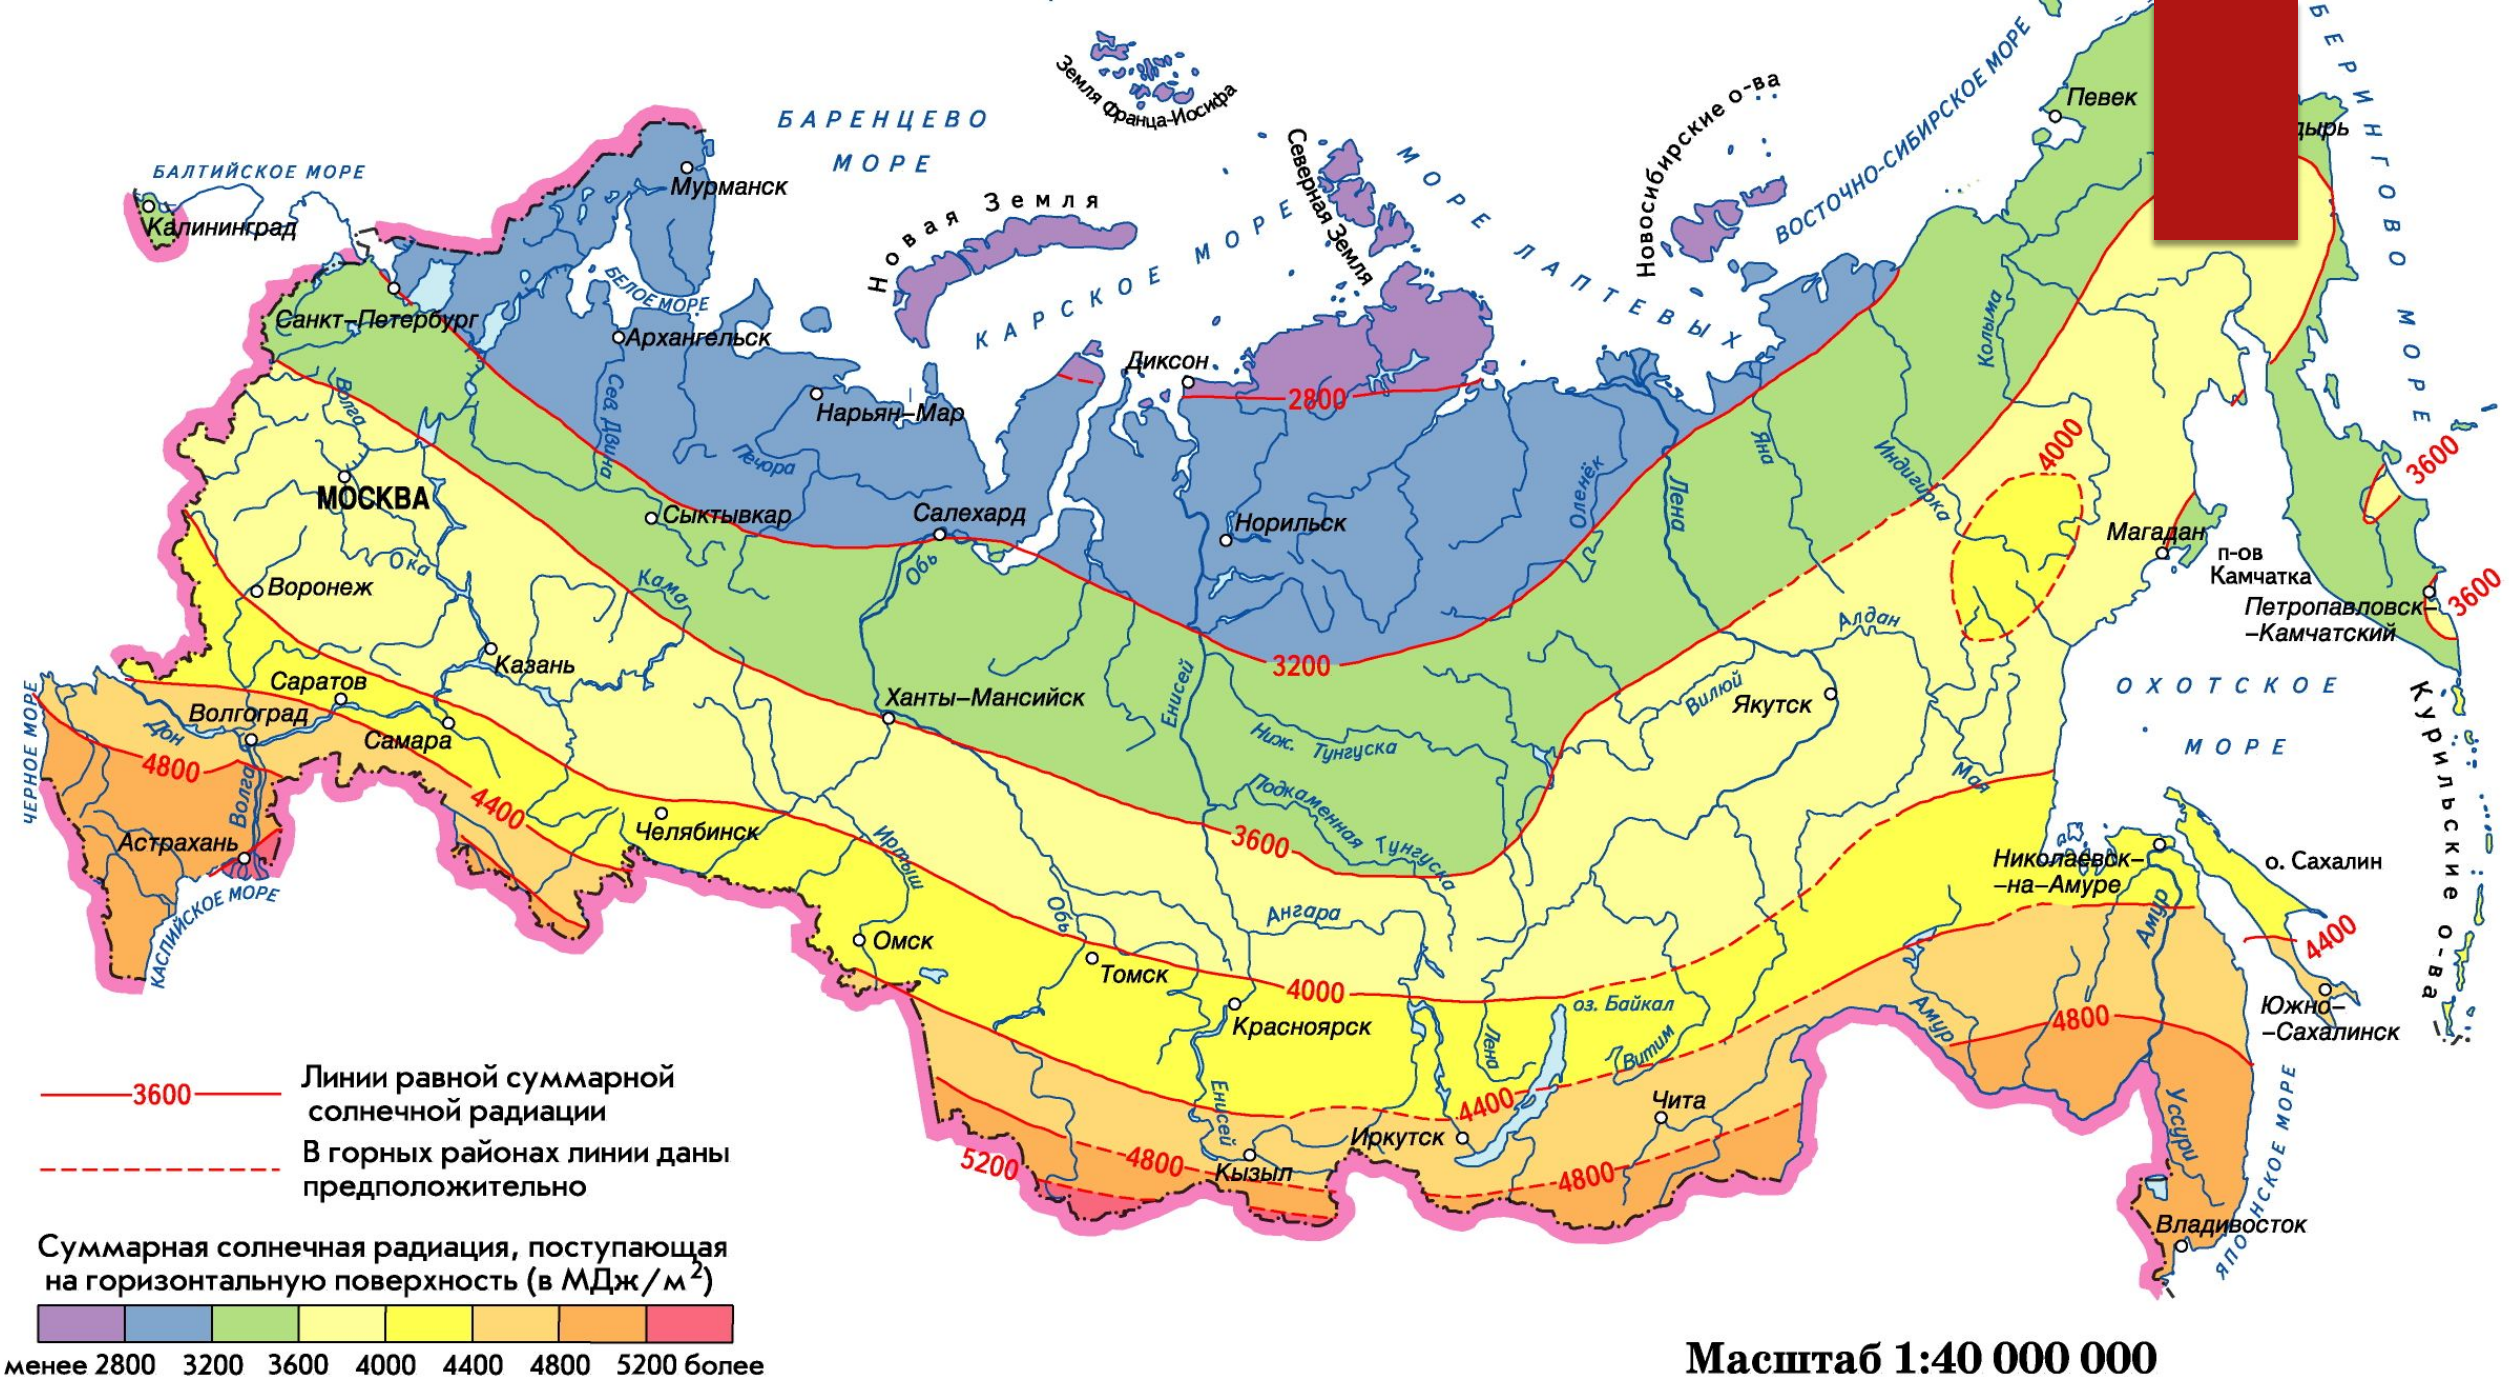

Карское море

Распределение глубин

Соленость - Зима/Лето

Масштаб 1:40 000 000