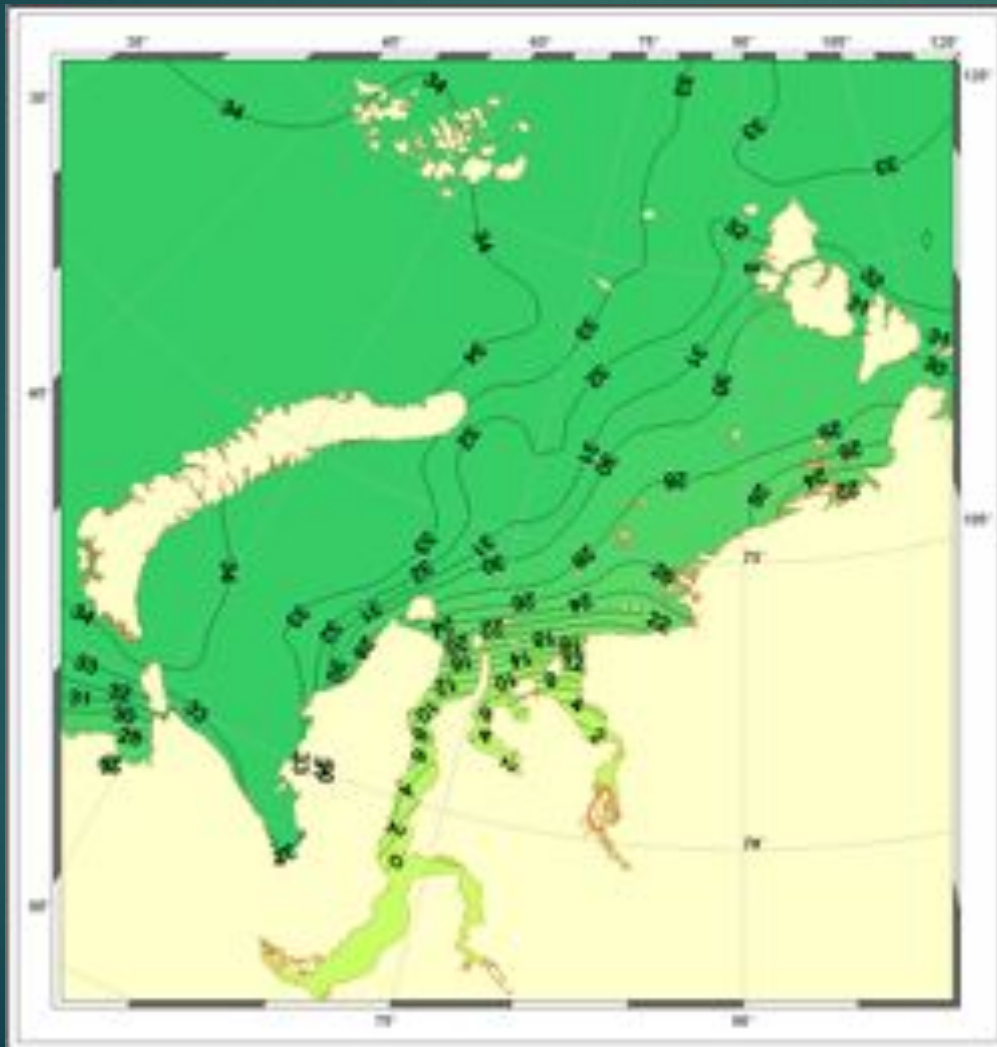

Карское море

Распределение глубин

Соленость - Зима/Лето

Масштаб 1:40 000 000