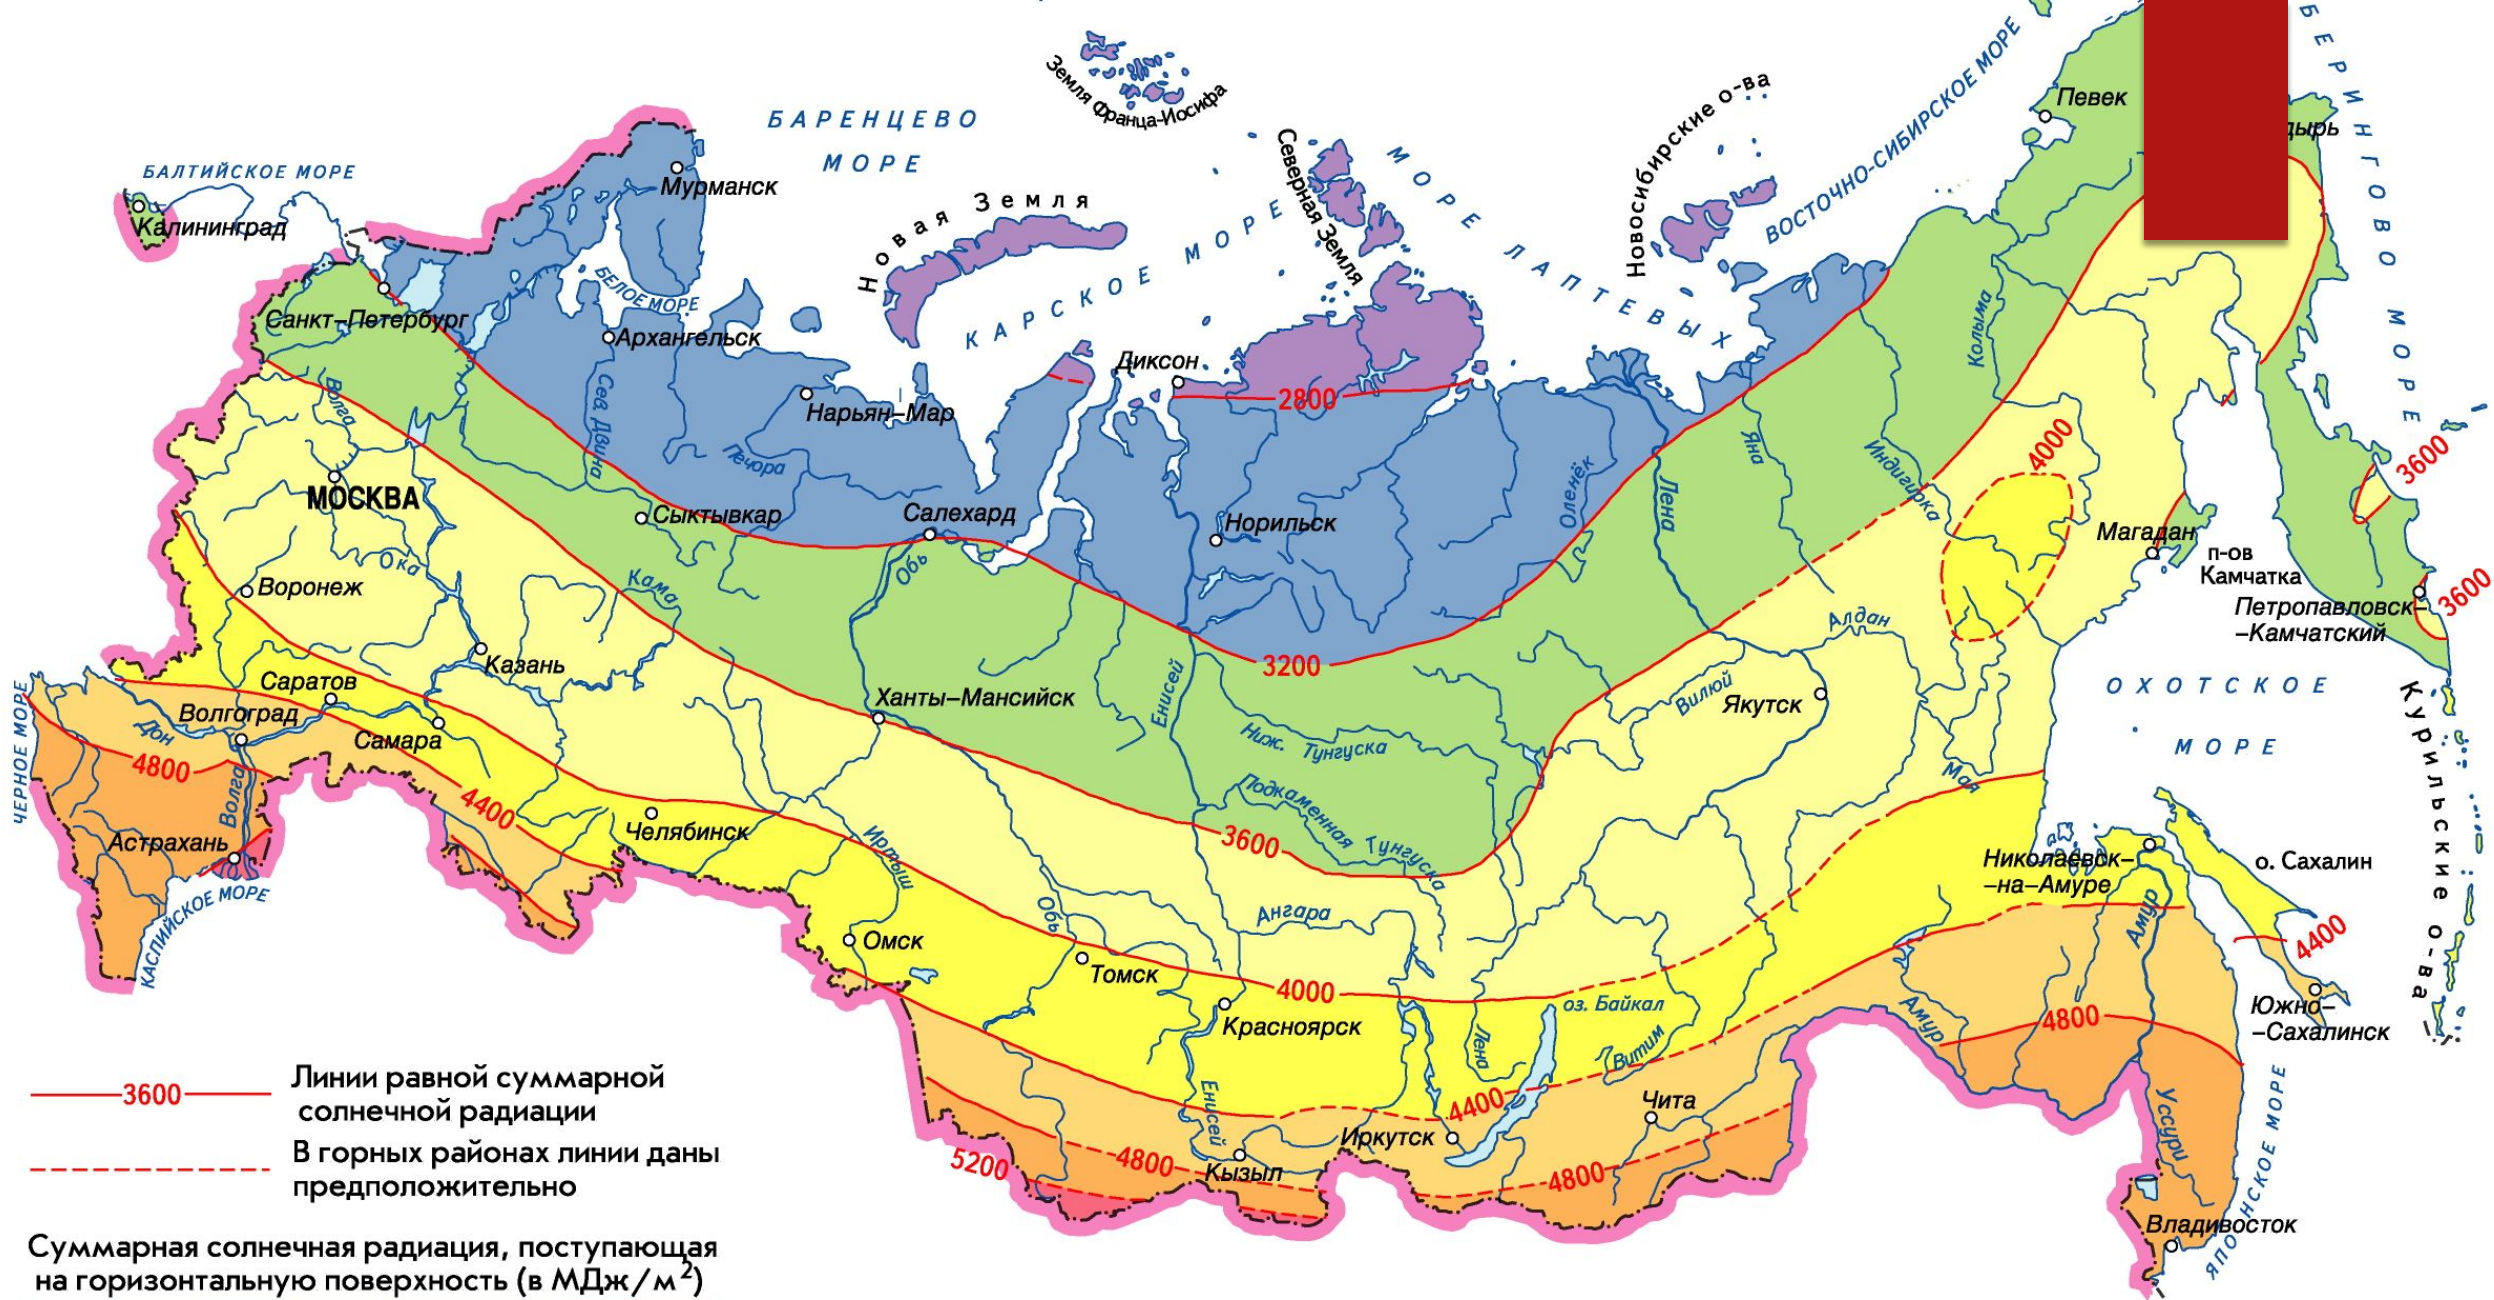

Карское море

Распределение глубин

Соленость - Зима/Лето

Масштаб 1:40 000 000