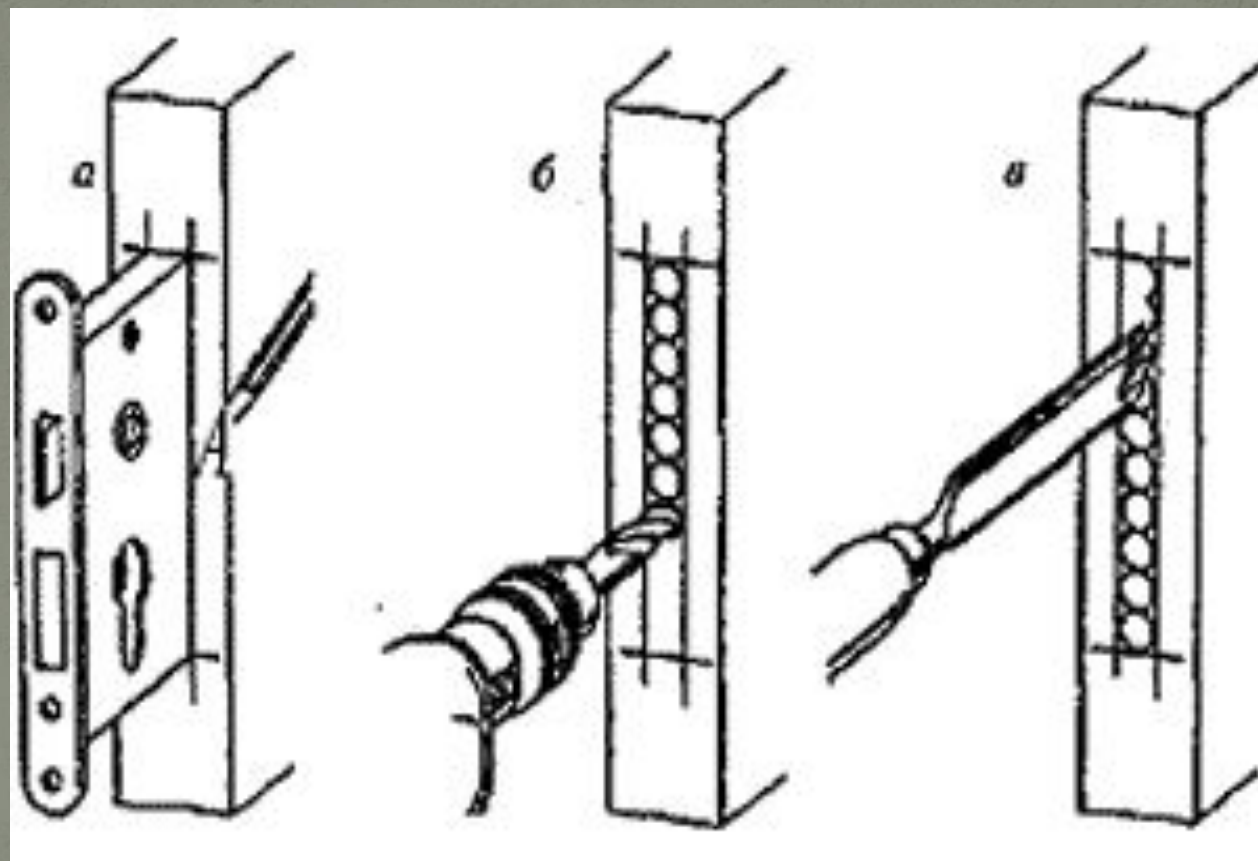

БИOMETPИЧЕСКИЙ

ЗАМОК - СКАНЕР

УСТРОЙСТВО ВРЕЗНОГО ЗАМКА

1. КРЕПЕЖНАЯ ПЛАНКА
2. КОРПУС ЗАМКА
3. ЗАМОЧНАЯ СКВАЖЕНА ПОД КЛЮЧ
4. ЗАСОВ
5. ШУРУП
6. БРУСОК ДВЕРИ

УСТАНОВКА ВРЕЗНОГО ЗАМКА

РАЗМЕТКА

СВЕРЛЕНИЕ

ДОЛБЛЕНИЕ

ЗАЧИСТКА

РАЗМЕТКА ОТВЕРСТИЯ
ПОД ГНЕЗДО

УСТАНОВКА ЗАМКА

ВЫСВЕРЛИВАНИЕ
ГНЕЗДА ПОД
ЗАСОВ

РАЗМЕТКА ГНЕЗДА ПОД ЗАМОК

ИНСТРУМЕНТЫ

ВОПРОСЫ ДЛЯ РАЗМЫШЛЕНИЯ

- Как разметить гнездо под врезной замок?
- Как обработать гнездо под врезной замок?
- Как разметить гнездо под засов?