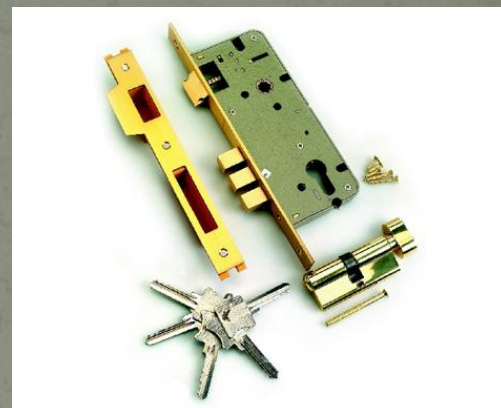

Тема:
**Технология установки
врезного замка**

● ВИДЫ ЗАМКОВ

навесные

накладные

врезные

ЗАМКИ ЦИВИЛИЗОВАННОГО МИРА

ЭЛЕКТРОННЫЙ

КODOBЫЙ

БИOMETPИЧЕСКИЙ

ЗАМОК - СКАHEP

УСТРОЙСТВО ВРЕЗНОГО ЗАМКА

1. КРЕПЕЖНАЯ ПЛАНКА
2. КОРПУС ЗАМКА
3. ЗАМОЧНАЯ СКВАЖЕНА ПОД КЛЮЧ
4. ЗАСОВ
5. ШУРУП
6. БРУСОК ДВЕРИ

УСТАНОВКА ВРЕЗНОГО ЗАМКА

РАЗМЕТКА

СВЕРЛЕНИЕ

ДОЛБЛЕНИЕ