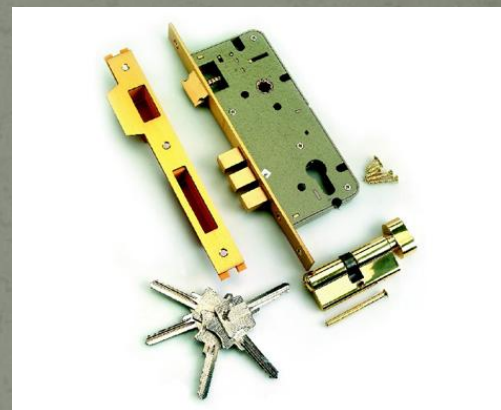

Тема:
**Технология установки
врезного замка**

● ВИДЫ ЗАМКОВ

навесные

накладные

врезные

ЗАМКИ ЦИВИЛИЗОВАННОГО МИРА

ЭЛЕКТРОННЫЙ

КODOBЫЙ

БИOMETPИЧЕСКИЙ

ЗАМОК - СКАНЕР

УСТРОЙСТВО ВРЕЗНОГО ЗАМКА

1. КРЕПЕЖНАЯ ПЛАНКА
2. КОРПУС ЗАМКА
3. ЗАМОЧНАЯ СКВАЖЕНА ПОД КЛЮЧ
4. ЗАСОВ
5. ШУРУП
6. БРУСОК ДВЕРИ

УСТАНОВКА ВРЕЗНОГО ЗАМКА

РАЗМЕТКА

СВЕРЛЕНИЕ

ДОЛБЛЕНИЕ