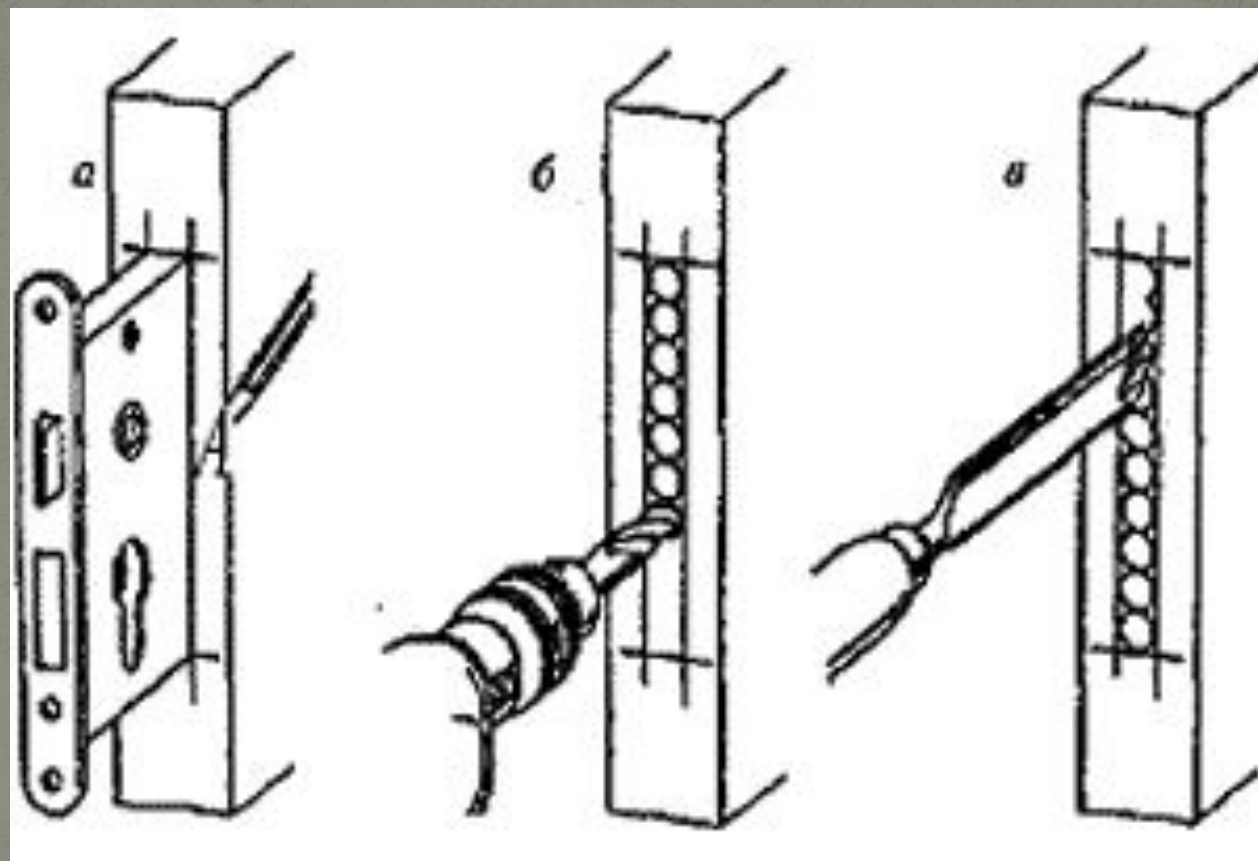

БИOMETPИЧЕСКИЙ

ЗАМОК - СКАHEP

УСТРОЙСТВО ВРЕЗНОГО ЗАМКА

1. КРЕПЕЖНАЯ ПЛАНКА
2. КОРПУС ЗАМКА
3. ЗАМОЧНАЯ СКВАЖЕНА ПОД КЛЮЧ
4. ЗАСОВ
5. ШУРУП
6. БРУСОК ДВЕРИ

УСТАНОВКА ВРЕЗНОГО ЗАМКА

РАЗМЕТКА

СВЕРЛЕНИЕ

ДОЛБЛЕНИЕ

ЗАЧИСТКА

РАЗМЕТКА ОТВЕРСТИЯ
ПОД ГНЕЗДО

УСТАНОВКА ЗАМКА

ВЫСВЕРЛИВАНИЕ
ГНЕЗДА ПОД
ЗАСОВ

РАЗМЕТКА ГНЕЗДА ПОД ЗАМОК

ИНСТРУМЕНТЫ

ВОПРОСЫ ДЛЯ РАЗМЫШЛЕНИЯ

- Как разметить гнездо под врезной замок?
- Как обработать гнездо под врезной замок?
- Как разметить гнездо под засов?