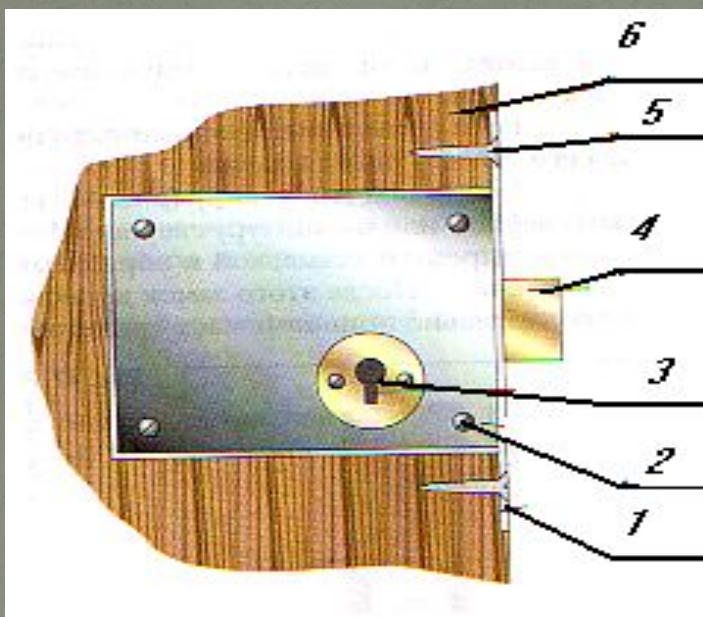

Тема:
**Технология установки
врезного замка**

● ВИДЫ ЗАМКОВ

навесные

накладные

врезные

ЗАМКИ ЦИВИЛИЗОВАННОГО МИРА

ЭЛЕКТРОННЫЙ

КODOBЫЙ

БИOMETPИЧЕСКИЙ

ЗАМОК - СКАHEP

УСТРОЙСТВО ВРЕЗНОГО ЗАМКА

1. КРЕПЕЖНАЯ ПЛАНКА
2. КОРПУС ЗАМКА
3. ЗАМОЧНАЯ СКВАЖЕНА ПОД КЛЮЧ
4. ЗАСОВ
5. ШУРУП
6. БРУСОК ДВЕРИ

УСТАНОВКА ВРЕЗНОГО ЗАМКА

РАЗМЕТКА

СВЕРЛЕНИЕ

ДОЛБЛЕНИЕ