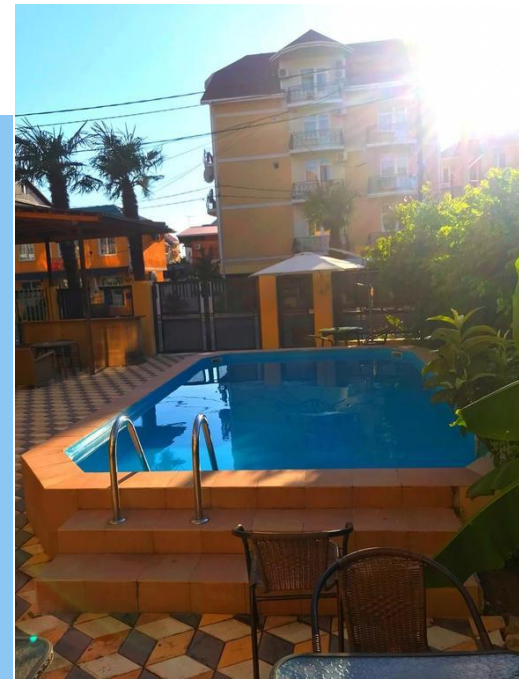

«ПЯТНИЦА» ОТЕЛЬ

ПЯТНИЦА

Отель «Пятница» расположен в курортном микрорайоне Лазаревское, в 700 м от аквапарка «Наutilus» и в 1,6 км от парка аттракционов.

ПЯТНИЦА

К услугам гостей сезонный открытый бассейн, бар, общий лаундж и бесплатный Wi-Fi. Гости могут воспользоваться принадлежностями для барбекю и заказать доставку еды и напитков в номер. К услугам гостей круглосуточная стойка регистрации и общая кухня.

Гости отеля могут отдохнуть на террасе для загара.

На летний оздоровительный сезон 2021
года АНО СУЗГ «Здоровье нации»
выделяет дотационные путевки 8дн/7нч
с 3-х разовым питанием и проживанием
по стоимости 13 200 рублей.