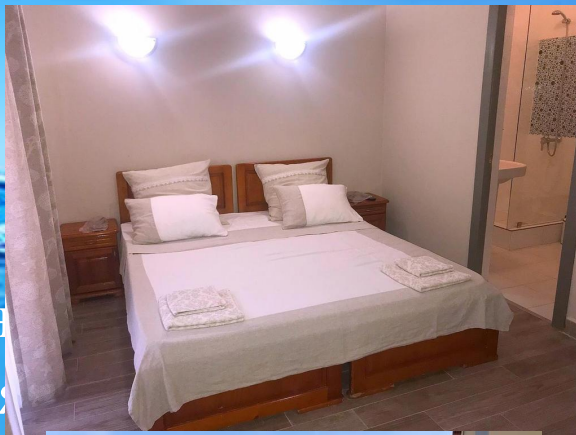

# ПЯТНИЦА

В номерах отеля есть балконы с видом на горы. Номера отеля оснащены: ТВ с плоским экраном, чайник, холодильник. Сплит – система, фен, собственная ванная комната.

Гостям предлагается континентальный завтрак или завтрак по меню.

Гости отеля могут отдохнуть на террасе для загара.

На летний оздоровительный сезон 2021  
года АНО СУЗГ «Здоровье нации»  
выделяет дотационные путевки 8дн/7нч  
с 3-х разовым питанием и проживанием  
по стоимости 13 200 рублей.