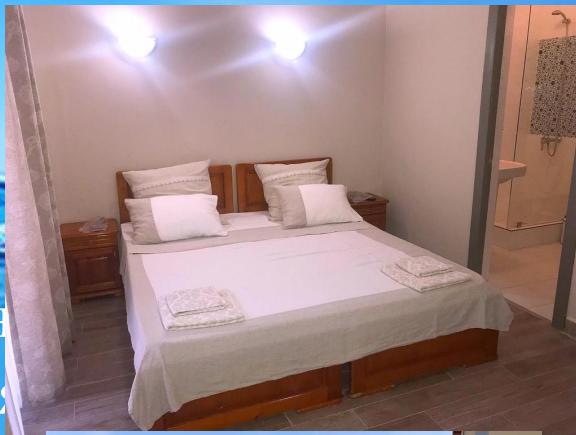

«ПЯТНИЦА» ОТЕЛЬ

ПЯТНИЦА

Отель «Пятница» расположен в курортном микрорайоне Лазаревское, в 700 м от аквапарка «Наutilus» и в 1,6 км от парка аттракционов.

ПЯТНИЦА

К услугам гостей сезонный открытый бассейн, бар, общий лаундж и бесплатный Wi-Fi. Гости могут воспользоваться принадлежностями для барбекю и заказать доставку еды и напитков в номер. К услугам гостей круглосуточная стойка регистрации и общая кухня.

ПЯТНИЦА

В номерах отеля есть балконы с видом на горы. Номера отеля оснащены: ТВ с плоским экраном, чайник, холодильник. Сплит – система, фен, собственная ванная комната.

Гостям предлагается континентальный завтрак или завтрак по меню.

Гости отеля могут отдохнуть на террасе для загара.

На летний оздоровительный сезон 2021
года АНО СУЗГ «Здоровье нации»
выделяет дотационные путевки 8дн/7нч
с 3-х разовым питанием и проживанием
по стоимости 13 200 рублей.