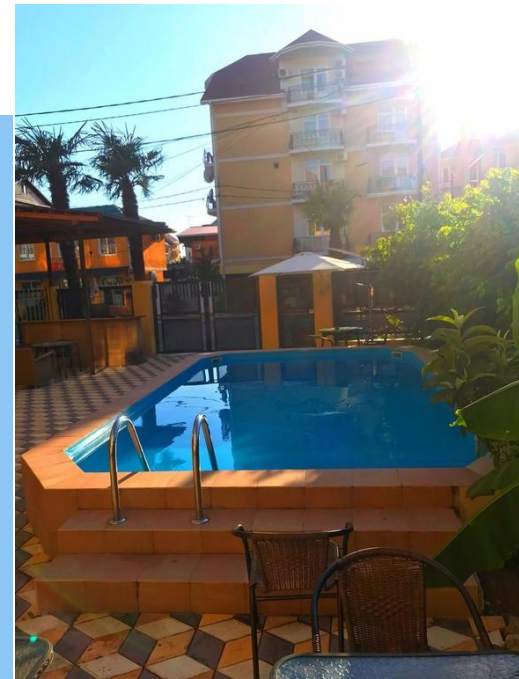

ПЯТНИЦА

К услугам гостей сезонный открытый бассейн, бар, общий лаундж и бесплатный Wi-Fi. Гости могут воспользоваться принадлежностями для барбекю и заказать доставку еды и напитков в номер. К услугам гостей круглосуточная стойка регистрации и общая кухня.