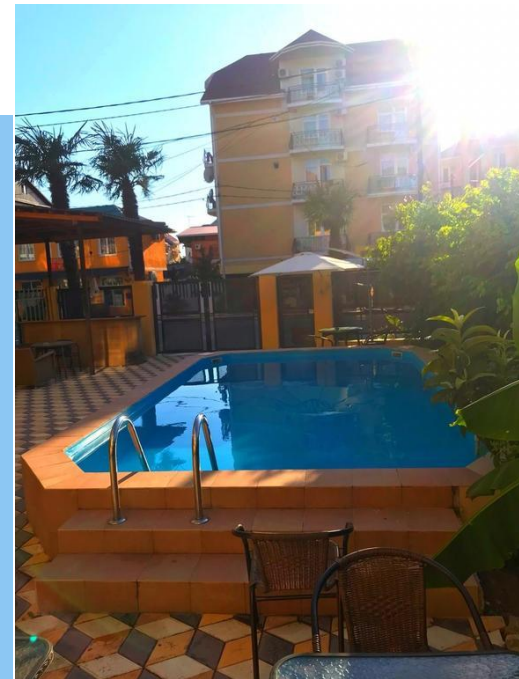

«ПЯТНИЦА» ОТЕЛЬ

ПЯТНИЦА

Отель «Пятница» расположен в курортном микрорайоне Лазаревское, в 700 м от аквапарка «Наutilus» и в 1,6 км от парка аттракционов.

ПЯТНИЦА

К услугам гостей сезонный открытый бассейн, бар, общий лаундж и бесплатный Wi-Fi. Гости могут воспользоваться принадлежностями для барбекю и заказать доставку еды и напитков в номер. К услугам гостей круглосуточная стойка регистрации и общая кухня.