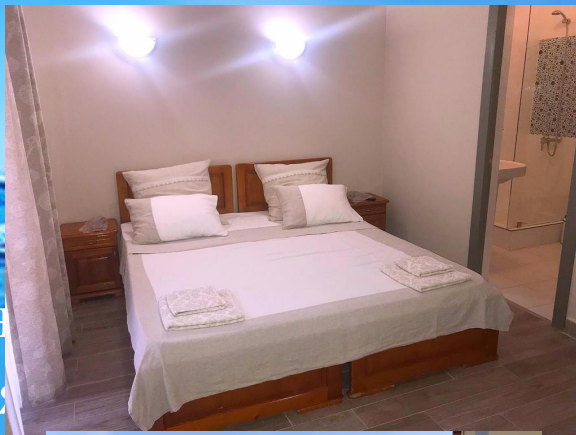

«ПЯТНИЦА» ОТЕЛЬ

ПЯТНИЦА

Отель «Пятница» расположен в курортном микрорайоне Лазаревское, в 700 м от аквапарка «Наutilus» и в 1,6 км от парка аттракционов.

ПЯТНИЦА

К услугам гостей сезонный открытый бассейн, бар, общий лаундж и бесплатный Wi-Fi. Гости могут воспользоваться принадлежностями для барбекю и заказать доставку еды и напитков в номер. К услугам гостей круглосуточная стойка регистрации и общая кухня.

ПЯТНИЦА

В номерах отеля есть балконы с видом на горы. Номера отеля оснащены: ТВ с плоским экраном, чайник, холодильник. Сплит – система, фен, собственная ванная комната. Гостям предлагается континентальный завтрак или завтрак по меню. Гости отеля могут отдохнуть на террасе для загара.