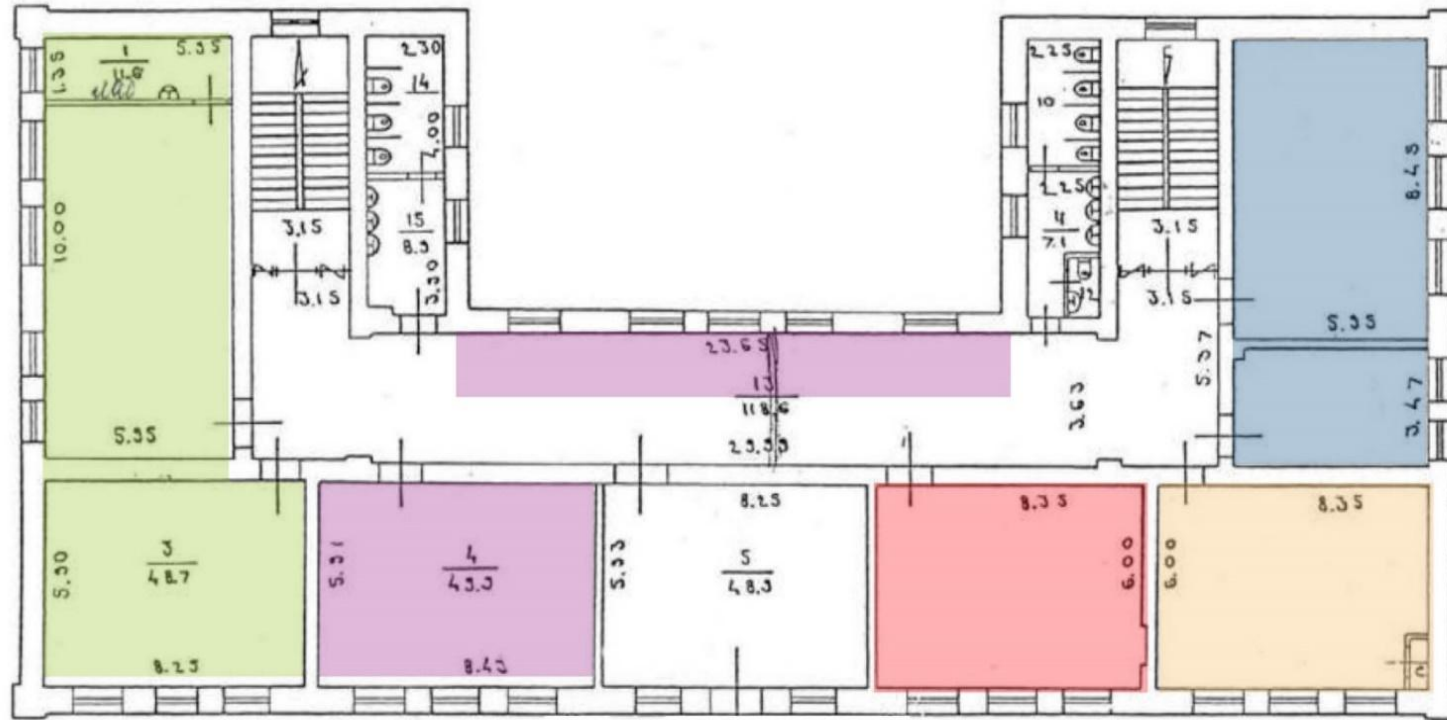

Зонирование. Центр «Точка роста»
на базе СОШ №1 с. Кисловка

- | | |
|--|--|
|  Лаборатория технологическая 60 м ² |  Лаборатория биологическая 40 м ² |
|  Рекреационные зоны 50 м ² |  Лаборатория химическая 40 м ² |
|  Лаборатория физическая 40 м ² | |