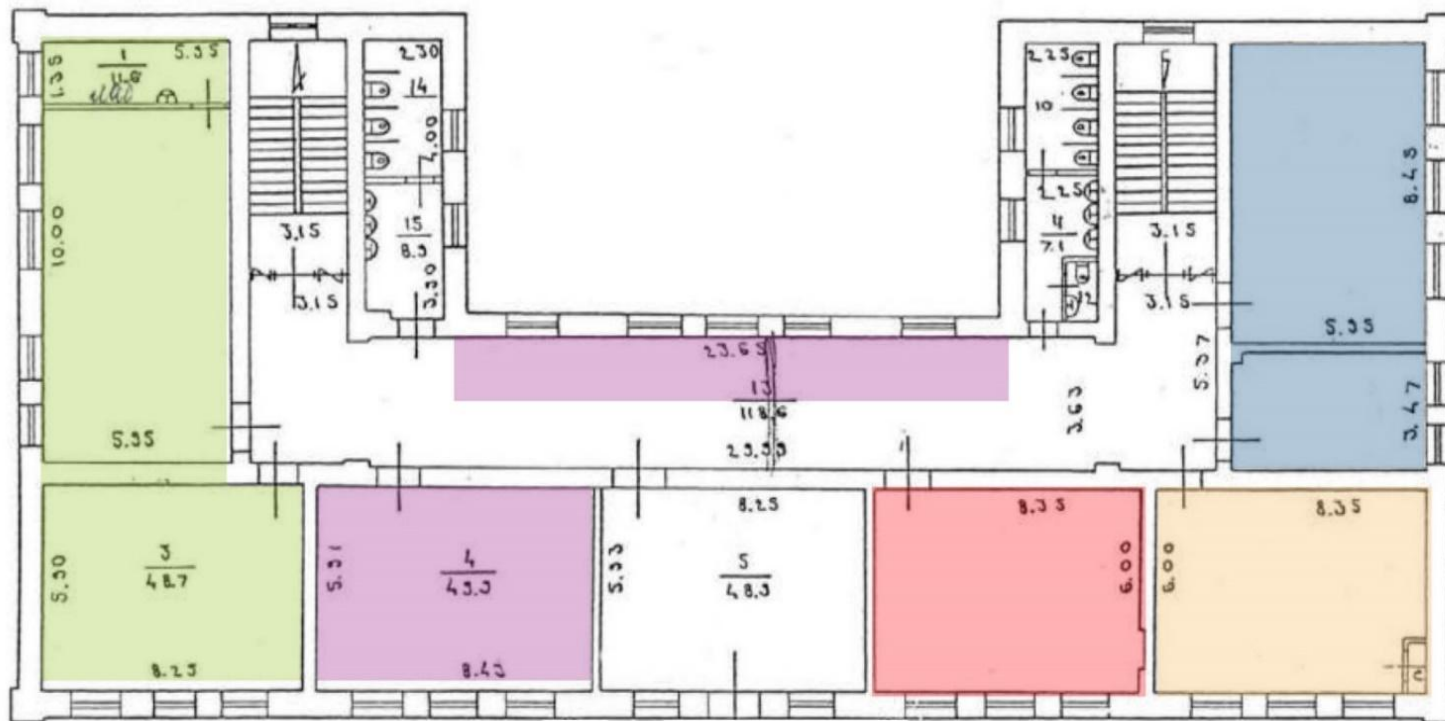

Зонирование. Центр «Точка роста»
на базе СОШ №1 с. Кисловка

- | | |
|---|---|
|  Лаборатория технологическая 60 м² |  Лаборатория биологическая 40 м² |
|  Рекреационные зоны 50 м² |  Лаборатория химическая 40 м² |
|  Лаборатория физическая 40 м² | |