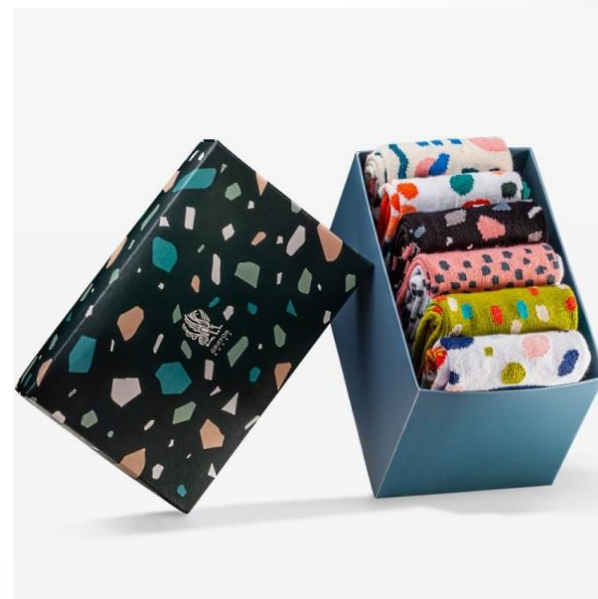

Гимназия № 24 имени И. А. Крылова

Выбор подарка:

В качестве подарка были выбраны носки (пачка из шести штук с упаковкой)

1. пара носков - 25г; $25 \times 6 = 150$ г
2. коробка 60 г

Итого: груз на 200г