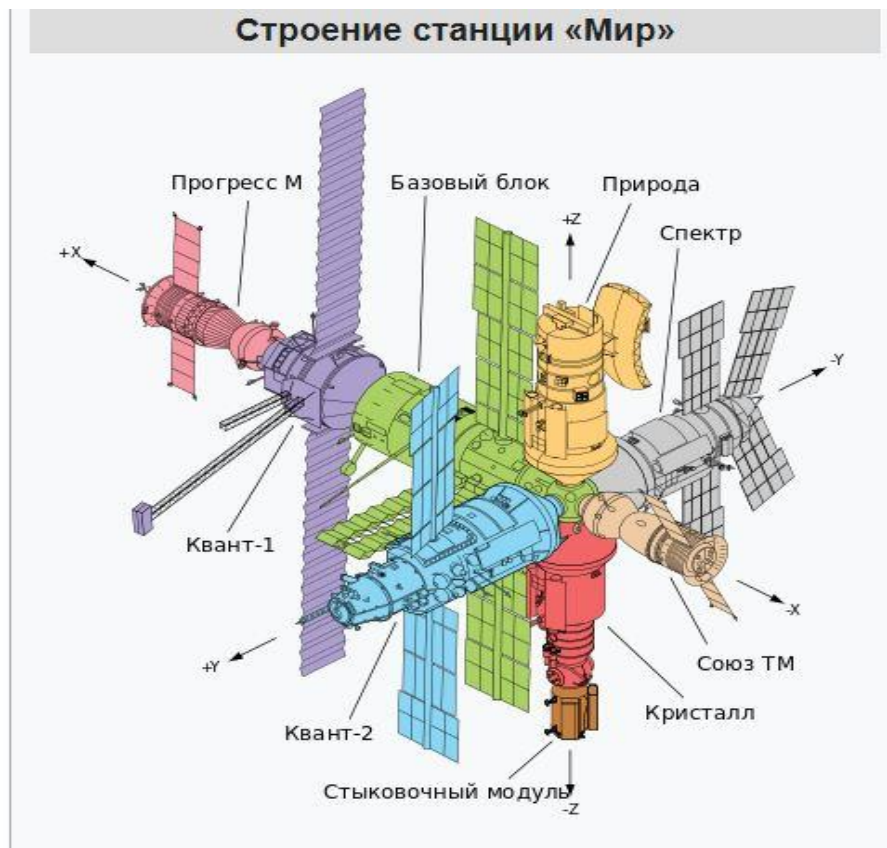

ПЕРВОЙ СТРАНОЙ, КОТОРАЯ ЗАПУСТИЛА НА ОРБИТУ ЗЕМЛИ НЕ ПРОСТОЙ СПУТНИК, А БОЛЬШОЙ АППАРАТ, В КОТОРОМ МОГУТ НАХОДИТЬСЯ ЛЮДИ, ЯВЛЯЕТСЯ СОВЕТСКИЙ СОЮЗ.

В 1971 ГОДУ НА ОРБИТУ БЫЛА ЗАПУЩЕНА КОСМИЧЕСКАЯ СТАНЦИЯ «САЛЮТ».

СНАРУЖИ КОРПУС СТАНЦИИ БЫЛ ПОКРЫТ ИЗОЛЯЦИЕЙ. БЛАГОДАРЯ СИСТЕМЕ РЕГЕНЕРАЦИИ ВОЗДУХА, КОСМОНАВТЫ НА СТАНЦИИ ДЫШАТ ТАКОЙ ЖЕ АТМОСФЕРОЙ, КАК НА ЗЕМЛЕ.

КОСМОНАВТЫ ЛЕТАЛИ НА СТАНЦИЮ С ПОМОЩЬЮ КОСМИЧЕСКИХ
КОРАБЛЕЙ «СОЮЗ».

СОЕДИНЕННЫЕ ШТАТЫ АМЕРИКИ В 1973 ГОДУ ОТПРАВИЛИ
В КОСМОС ОРБИТАЛЬНУЮ СТАНЦИЮ «СКАЙЛЭБ».

**В 1986 ГОДУ СОВЕТСКИЙ СОЮЗ ЗАПУСТИЛ НА ОРБИТУ
КОСМИЧЕСКУЮ СТАНЦИЮ «МИР».**

ЭТИ МОДУЛИ НАЗЫВАЛИСЬ «КВАНТ», «СПЕКТР», «ПРИРОДА», «КРИСТАЛЛ».