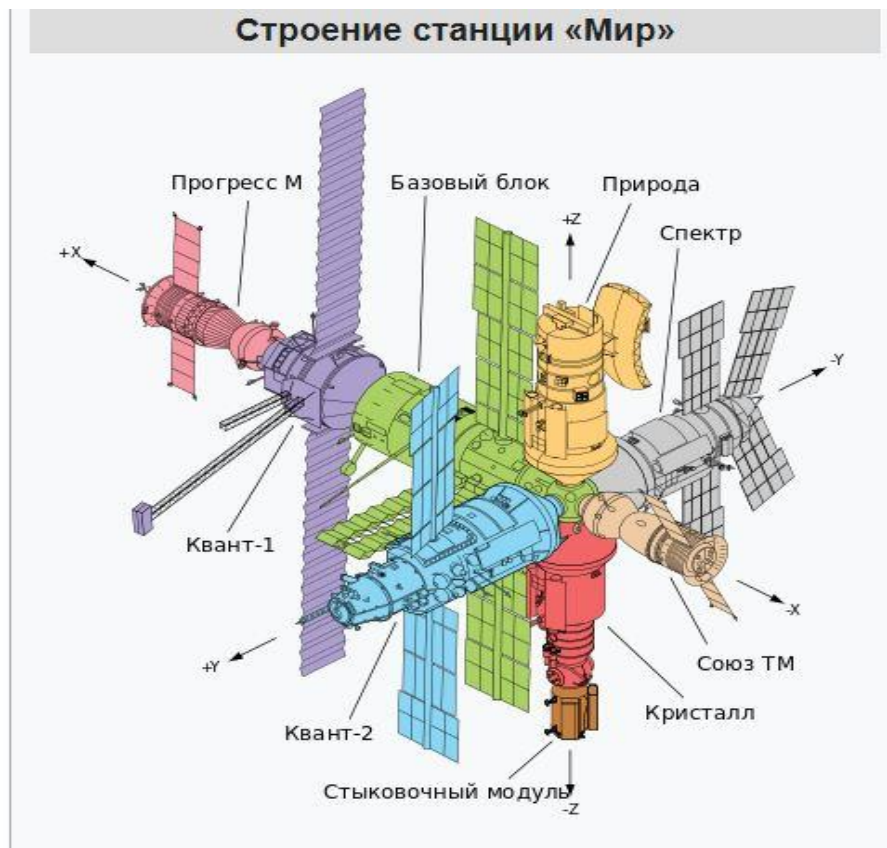

ПЕРВОЙ СТРАНОЙ, КОТОРАЯ ЗАПУСТИЛА НА ОРБИТУ ЗЕМЛИ НЕ ПРОСТОЙ СПУТНИК, А БОЛЬШОЙ АППАРАТ, В КОТОРОМ МОГУТ НАХОДИТЬСЯ ЛЮДИ, ЯВЛЯЕТСЯ СОВЕТСКИЙ СОЮЗ.

В 1971 ГОДУ НА ОРБИТУ БЫЛА ЗАПУЩЕНА КОСМИЧЕСКАЯ СТАНЦИЯ «САЛЮТ».

СНАРУЖИ КОРПУС СТАНЦИИ БЫЛ ПОКРЫТ ИЗОЛЯЦИЕЙ. БЛАГОДАРЯ СИСТЕМЕ РЕГЕНЕРАЦИИ ВОЗДУХА, КОСМОНАВТЫ НА СТАНЦИИ ДЫШАТ ТАКОЙ ЖЕ АТМОСФЕРОЙ, КАК НА ЗЕМЛЕ.

КОСМОНАВТЫ ЛЕТАЛИ НА СТАНЦИЮ С ПОМОЩЬЮ КОСМИЧЕСКИХ
КОРАБЛЕЙ «СОЮЗ».

СОЕДИНЕННЫЕ ШТАТЫ АМЕРИКИ В 1973 ГОДУ ОТПРАВИЛИ
В КОСМОС ОРБИТАЛЬНУЮ СТАНЦИЮ «СКАЙЛЭБ».

**В 1986 ГОДУ СОВЕТСКИЙ СОЮЗ ЗАПУСТИЛ НА ОРБИТУ
КОСМИЧЕСКУЮ СТАНЦИЮ «МИР».**

**ЭТИ МОДУЛИ НАЗЫВАЛИСЬ «КВАНТ», «СПЕКТР», «ПРИРОДА»,
«КРИСТАЛЛ».**