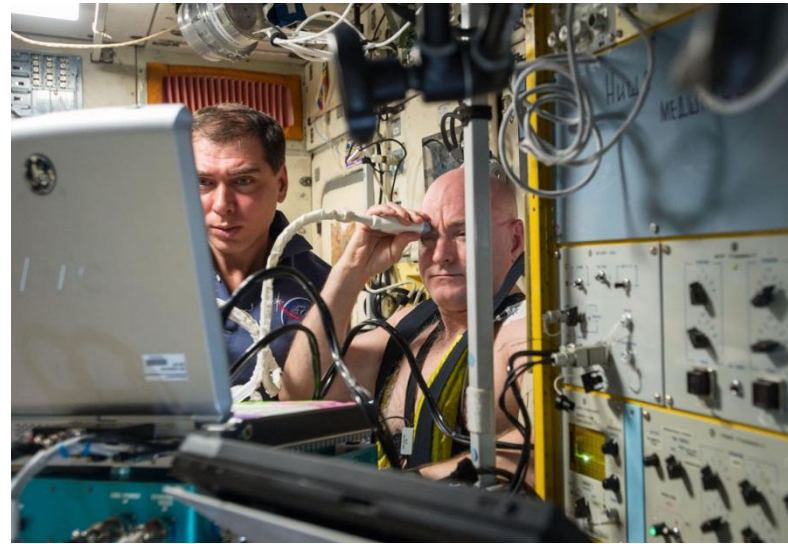

ПЕРВОЙ СТРАНОЙ, КОТОРАЯ ЗАПУСТИЛА НА ОРБИТУ ЗЕМЛИ НЕ ПРОСТОЙ СПУТНИК, А БОЛЬШОЙ АППАРАТ, В КОТОРОМ МОГУТ НАХОДИТЬСЯ ЛЮДИ, ЯВЛЯЕТСЯ СОВЕТСКИЙ СОЮЗ.

В 1971 ГОДУ НА ОРБИТУ БЫЛА ЗАПУЩЕНА КОСМИЧЕСКАЯ СТАНЦИЯ «САЛЮТ».

СНАРУЖИ КОРПУС СТАНЦИИ БЫЛ ПОКРЫТ ИЗОЛЯЦИЕЙ. БЛАГОДАРЯ СИСТЕМЕ РЕГЕНЕРАЦИИ ВОЗДУХА, КОСМОНАВТЫ НА СТАНЦИИ ДЫШАТ ТАКОЙ ЖЕ АТМОСФЕРОЙ, КАК НА ЗЕМЛЕ.

КОСМОНАВТЫ ЛЕТАЛИ НА СТАНЦИЮ С ПОМОЩЬЮ КОСМИЧЕСКИХ
КОРАБЛЕЙ «СОЮЗ».

СОЕДИНЕННЫЕ ШТАТЫ АМЕРИКИ В 1973 ГОДУ ОТПРАВИЛИ
В КОСМОС ОРБИТАЛЬНУЮ СТАНЦИЮ «СКАЙЛЭБ».

**В 1986 ГОДУ СОВЕТСКИЙ СОЮЗ ЗАПУСТИЛ НА ОРБИТУ
КОСМИЧЕСКУЮ СТАНЦИЮ «МИР».**

ЭТИ МОДУЛИ НАЗЫВАЛИСЬ «КВАНТ», «СПЕКТР», «ПРИРОДА», «КРИСТАЛЛ».

В 1998 ГОДУ БЫЛА ЗАПУЩЕНА МЕЖДУНАРОДНАЯ КОСМИЧЕСКАЯ СТАНЦИЯ.

С 2000 года станция стала обитаемой: на ней всегда есть экипаж из космонавтов, которые сменяют друг друга.

КАКИЕ НАУЧНЫЕ ЭКСПЕРИМЕНТЫ ПРОВОДЯТСЯ НА МКС?