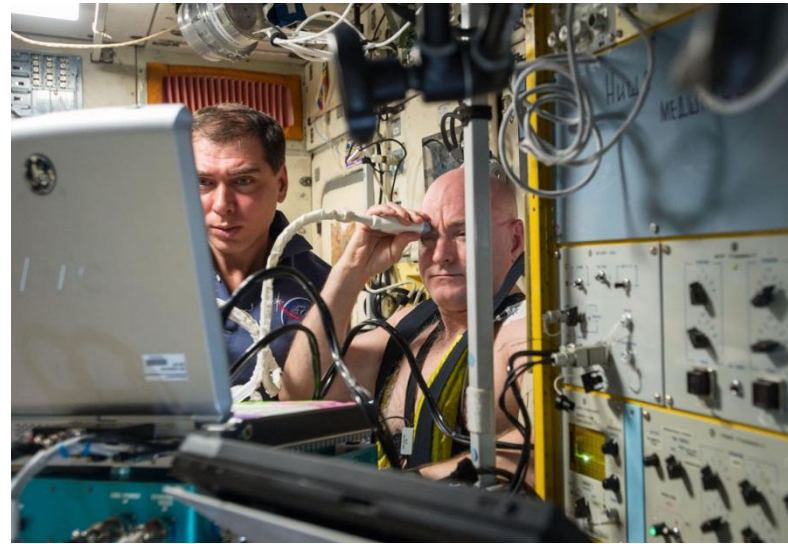

ПЕРВОЙ СТРАНОЙ, КОТОРАЯ ЗАПУСТИЛА НА ОРБИТУ ЗЕМЛИ НЕ ПРОСТОЙ СПУТНИК, А БОЛЬШОЙ АППАРАТ, В КОТОРОМ МОГУТ НАХОДИТЬСЯ ЛЮДИ, ЯВЛЯЕТСЯ СОВЕТСКИЙ СОЮЗ.

В 1971 ГОДУ НА ОРБИТУ БЫЛА ЗАПУЩЕНА КОСМИЧЕСКАЯ СТАНЦИЯ «САЛЮТ».

СНАРУЖИ КОРПУС СТАНЦИИ БЫЛ ПОКРЫТ ИЗОЛЯЦИЕЙ. БЛАГОДАРЯ СИСТЕМЕ РЕГЕНЕРАЦИИ ВОЗДУХА, КОСМОНАВТЫ НА СТАНЦИИ ДЫШАТ ТАКОЙ ЖЕ АТМОСФЕРОЙ, КАК НА ЗЕМЛЕ.

КОСМОНАВТЫ ЛЕТАЛИ НА СТАНЦИЮ С ПОМОЩЬЮ КОСМИЧЕСКИХ
КОРАБЛЕЙ «СОЮЗ».

СОЕДИНЕННЫЕ ШТАТЫ АМЕРИКИ В 1973 ГОДУ ОТПРАВИЛИ
В КОСМОС ОРБИТАЛЬНУЮ СТАНЦИЮ «СКАЙЛЭБ».

**В 1986 ГОДУ СОВЕТСКИЙ СОЮЗ ЗАПУСТИЛ НА ОРБИТУ
КОСМИЧЕСКУЮ СТАНЦИЮ «МИР».**

**ЭТИ МОДУЛИ НАЗЫВАЛИСЬ «КВАНТ», «СПЕКТР», «ПРИРОДА»,
«КРИСТАЛЛ».**

В 1998 ГОДУ БЫЛА ЗАПУЩЕНА МЕЖДУНАРОДНАЯ КОСМИЧЕСКАЯ СТАНЦИЯ.

С 2000 года станция стала обитаемой: на ней всегда есть экипаж из космонавтов, которые сменяют друг друга.

КАКИЕ НАУЧНЫЕ ЭКСПЕРИМЕНТЫ ПРОВОДЯТСЯ НА МКС?