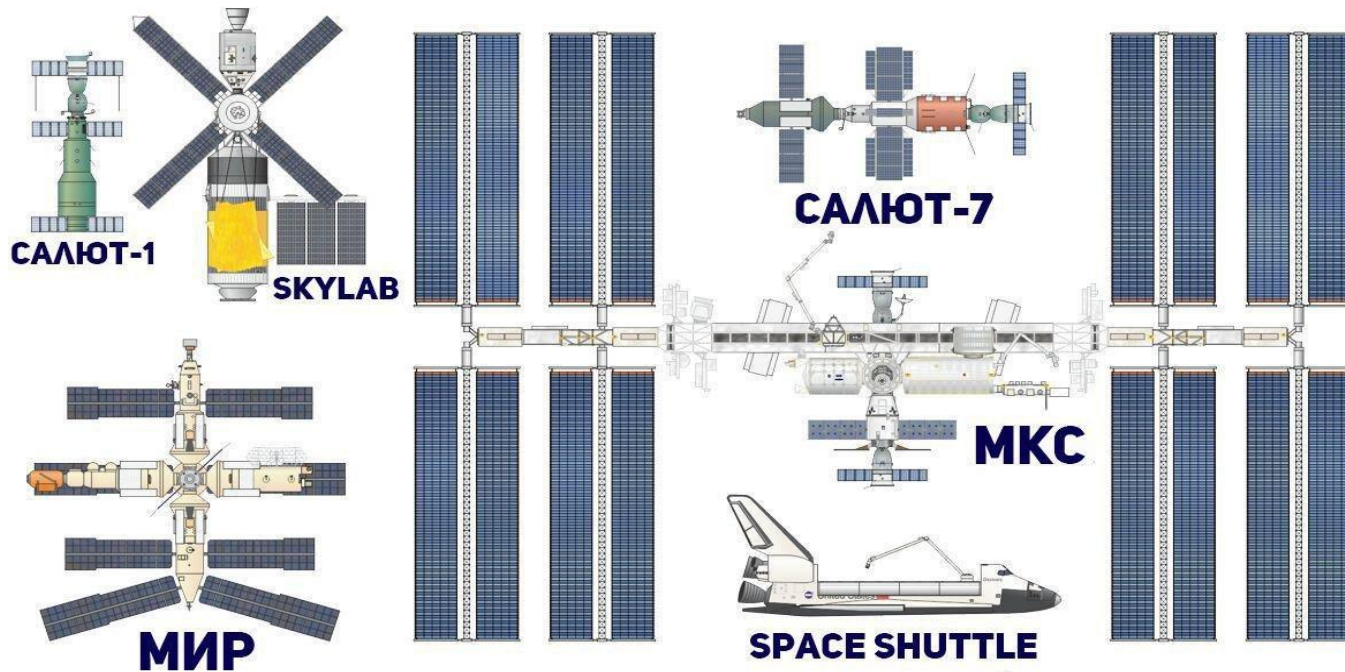

ЭВОЛЮЦИЯ КОСМИЧЕСКИХ СТАНЦИЙ