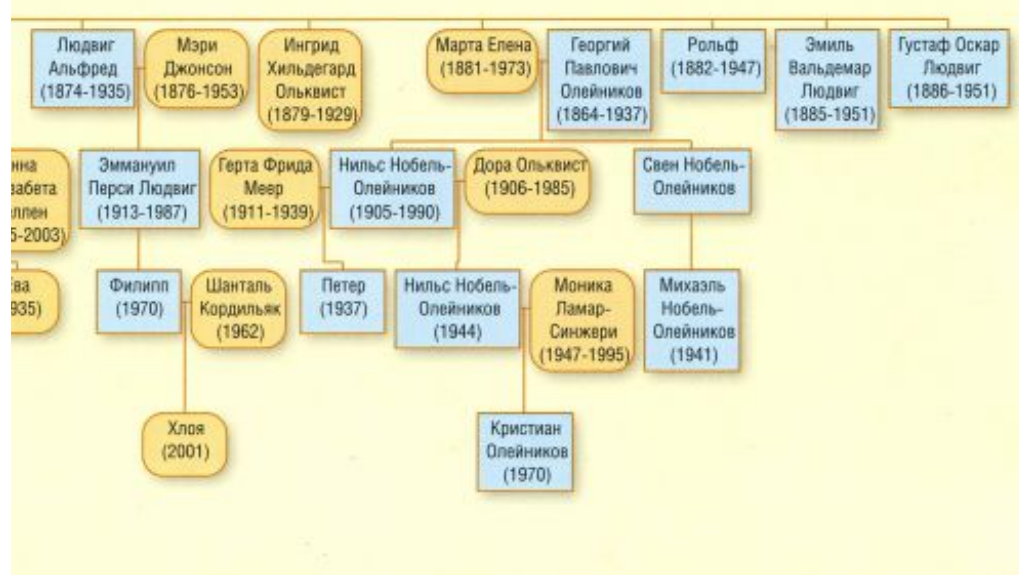

# Наследие Людвиг Нобеля и Эльды Констанции Коллин.

Клас Нобель в 2011 году

Питер Нобель

Майкл Нобель

Далее

- Эстер Вильгельмина (Мина) Ольсен-Нобель (1873–1929)
  - Альф Игорь Нобель, (1898–1968), (м. 1921) Эстер Матильда Йонсен (1898–1978)
    - Ханс Эмануэль Нобель (р. 1922)
    - Эдла (Лисле) Норденфельт (р. 1923)
    - Клаас Нобель, (р. 1930)
- Эдла Нобель Кларе де Флери (1899–1996) (м. 1-е. 1920) Роже Дауди (1889–1933) (м. 2-е. 1934) Граф Медери
  - Графиня Ирлин Аглае Мари Надин (р. 1935), (м. 1956) граф Анри Ломбард де Буффьер де Рамбуто (192
    - Жан-Мари де Буффьер де Рамбуто (р. 1957)
    - Мари Эдла де Буффьер де Рамбуто (р. 1958)
    - Клод де Буффьер де Рамбуто (р. 1959) (м. 1991) Дайан Кларе де Флери (р. 1961)
      - Астрид де Буффьер де Рамбуто (р. 1991)
      - Матильда де Буффьер де Рамбуто (р. 1993)
      - Сесиль де Буффьер де Рамбуто (р. 1995 г.)
    - Филибер де Буффьер де Рамбуто (р. 1966)
    - Шарль де Буффьер де Рамбуто (р. 1968)
  - Граф Патрик Камилль Альфред Кларе де Флери (р. 1938), (м. 1967), Энн Вигье (р. 1941)
    - Сильви Кларе де Флериё (р. 1968)
    - Медерик Кларе де Флериу (р. 1969)
    - Сабина Кларе де Флери (р. 1971)
- Лейф Юрий Нобель (1901–1938) (м. 1930) Анна Элизабет Меллен (1905–2003)
  - Питер Нобель (р. 1931)
  - Ева Нобель, (р. 1935)

Альфред Нобель

**Альфред Нобель  
(1833-1896)**

Химик, инженер, изобретатель, бизнесмен и филантроп. Он обладатель 355 различных патентов, самый известный из которых - динамит. Отличался работоспособностью.