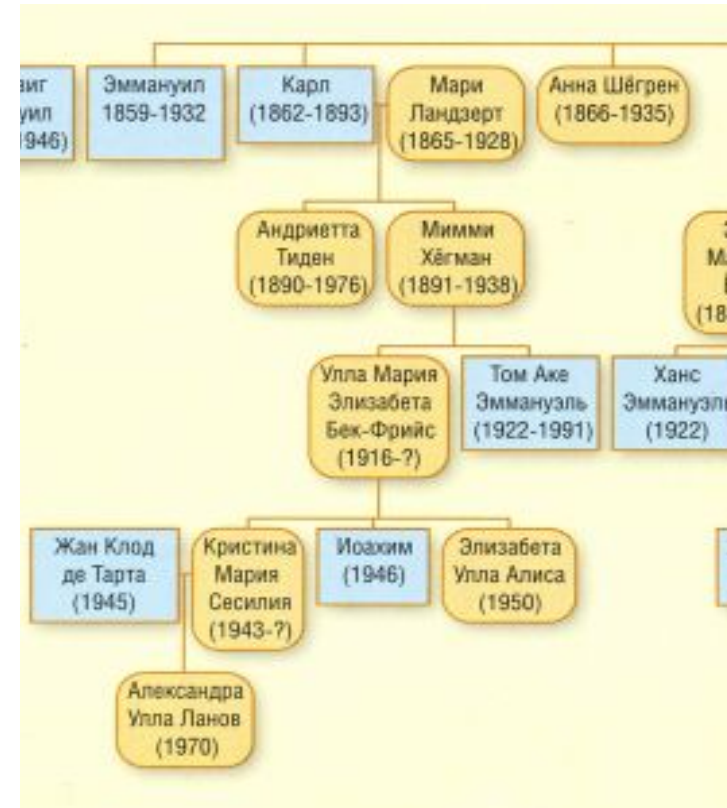

Здание Бакинского отделения ПТО

Завод "Людвиг Нобель" - Завод "Русский дизель"

фотография 1 из 40

# Наследие Людвиг Нобеля и Софии Вельгильмины Оссель (Мины Нобель).

Эммануэль Нобель  
(1859-1932)

«Русский дизель»