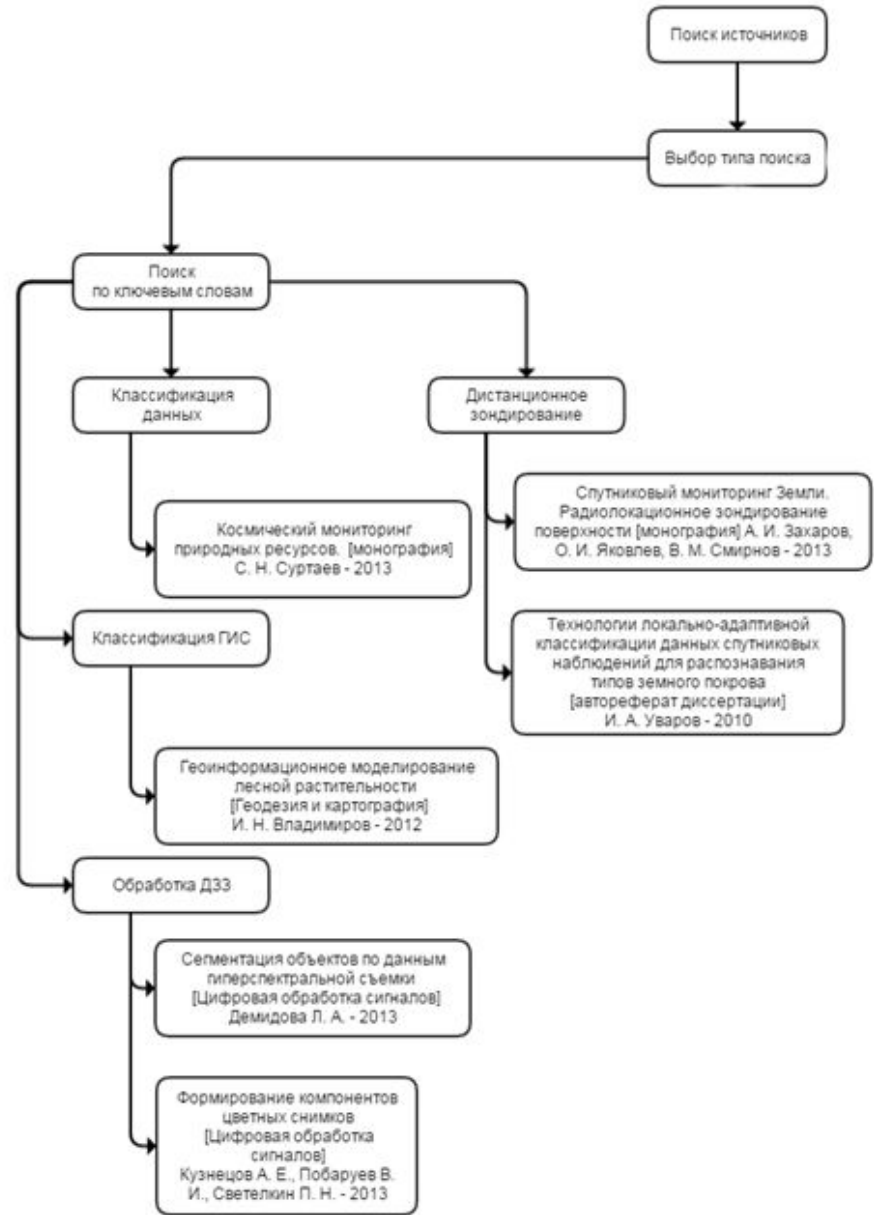

Карта поиска

Поиск по ключевым словам