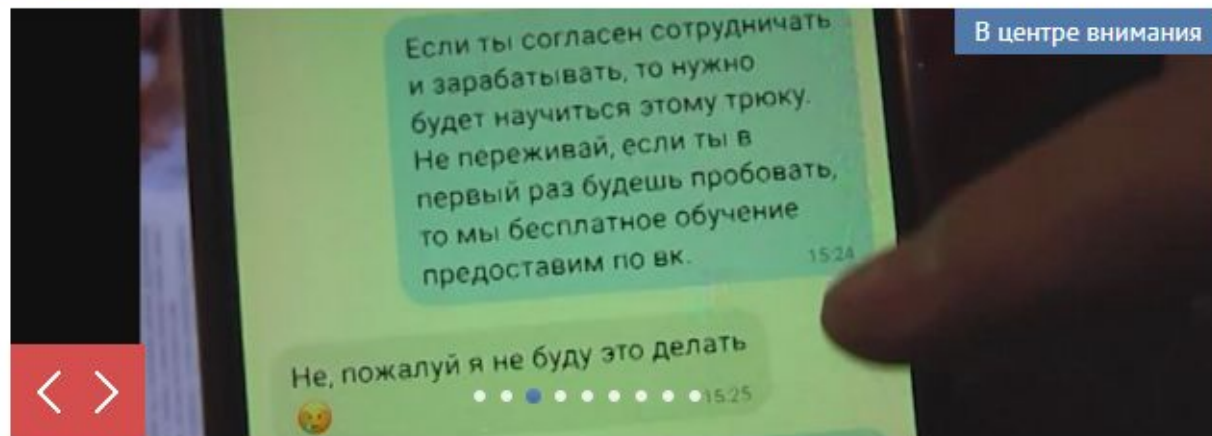

102

МВД РОССИИ

ДЕЯТЕЛЬНОСТЬ

ДЛЯ ГРАЖДАН

КОНТАКТЫ

МВД МЕДИА

Подписка на новости

Вытащили из соцсетей. Сотрудники Управления «К» МВД России задержали жителя Подмосковья, склонявшего несовершеннолетних к опасным для жизни действиям

Сегодня 12:00 - 1

В переписке с несовершеннолетними он призывал их участвовать в так называемом ружинге – смертельно опасных прогулках по крышам, сопровождающихся онлайн-

ВСЕ НОВОСТИ

Борьба с кор

Борьба с мо