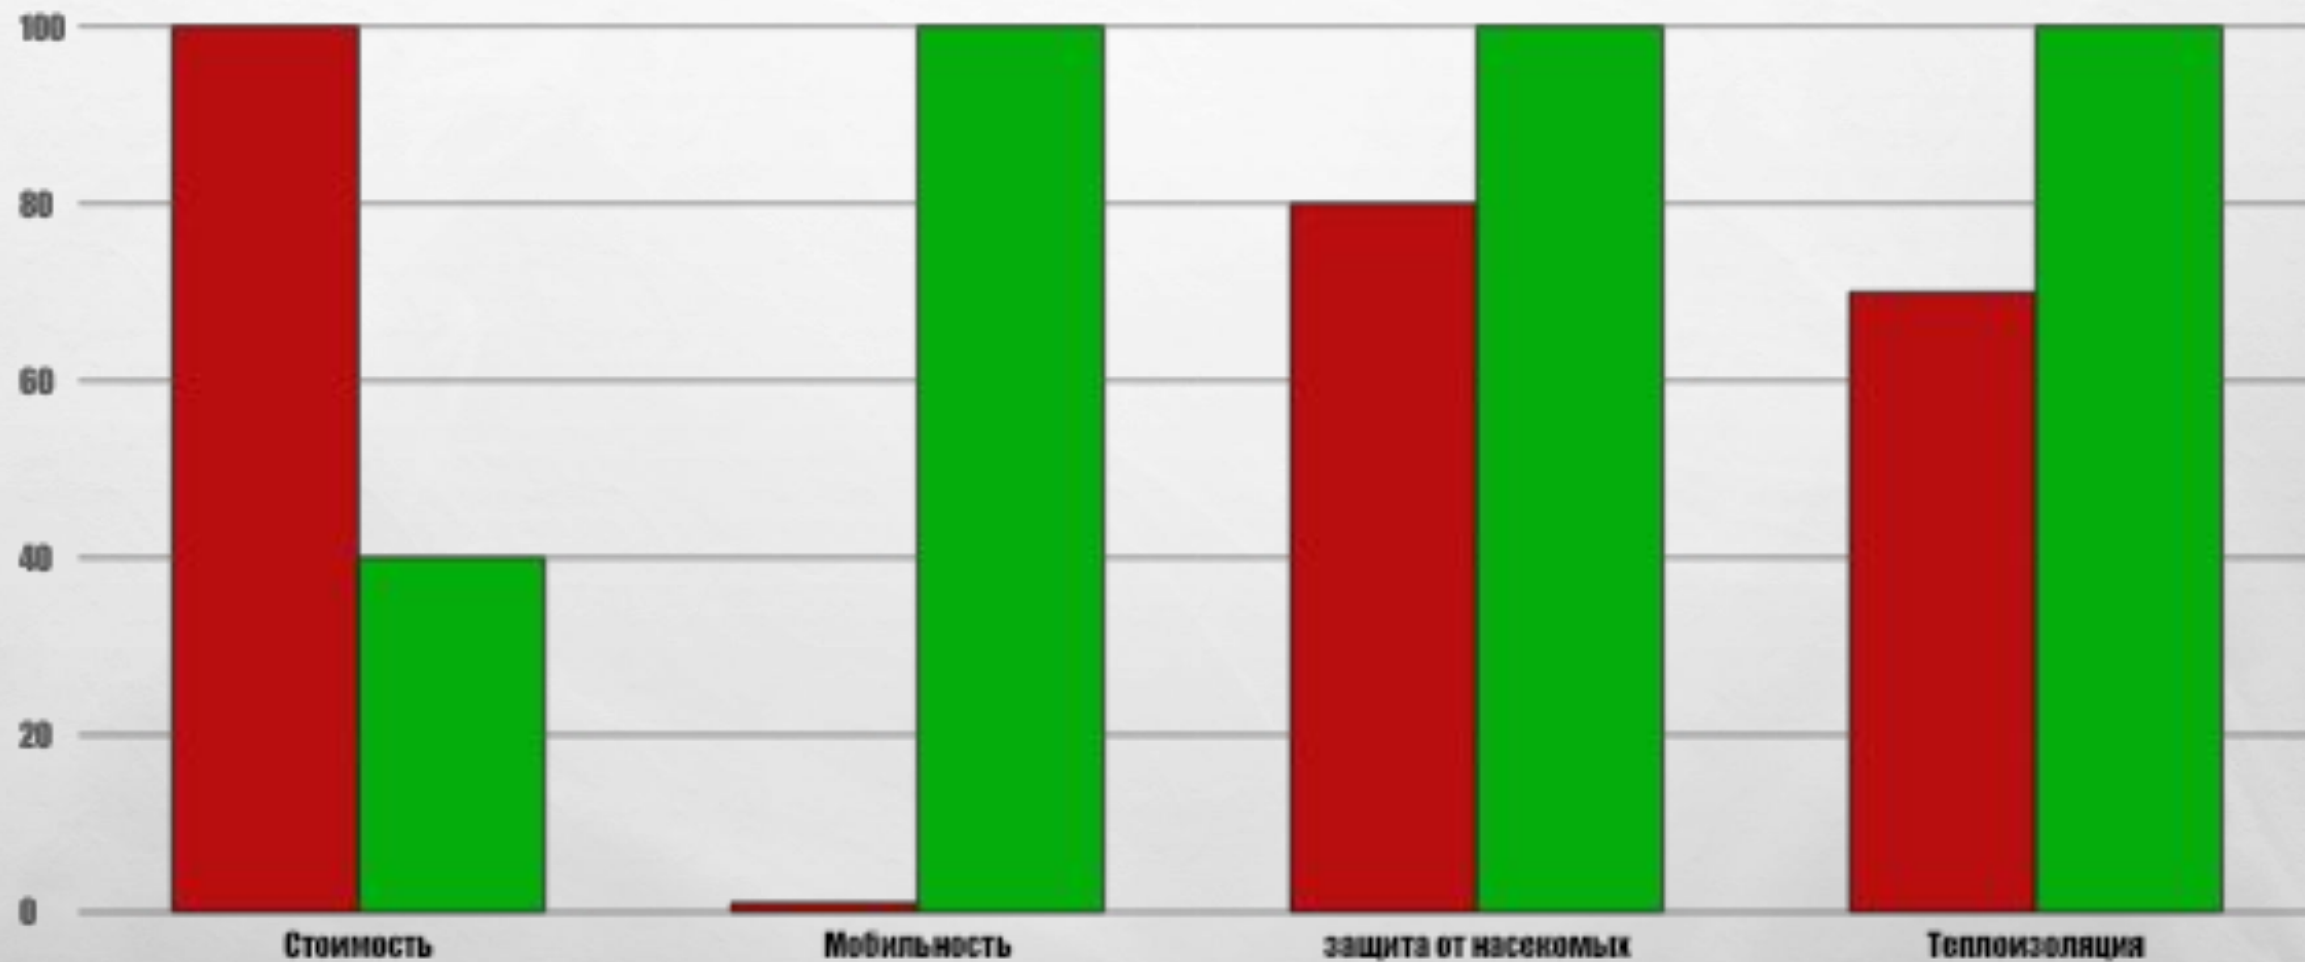

Обычный деревянный дом

Дом из контейнеров