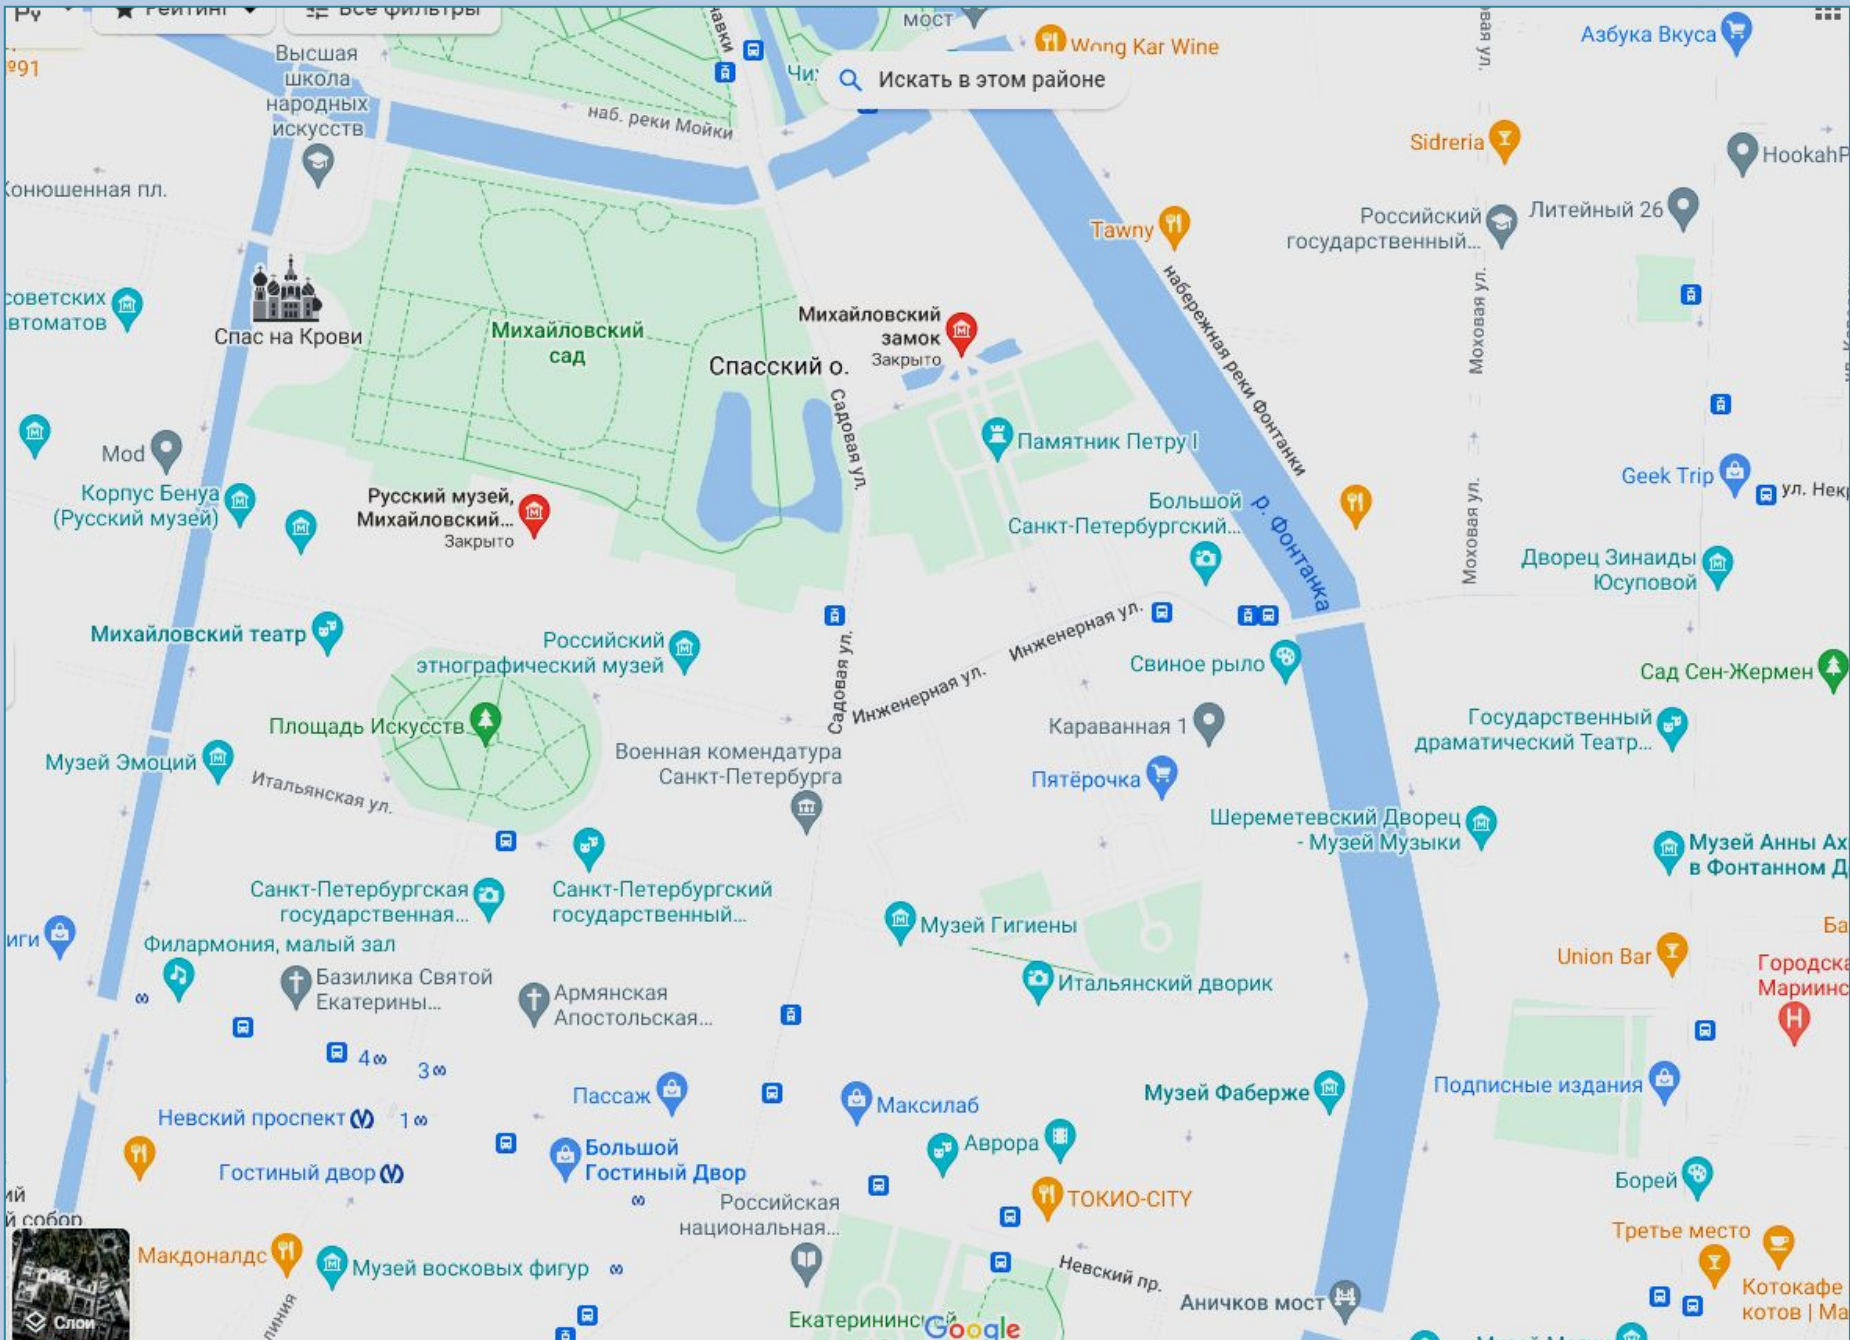

Михайловский дворец

Русский
музей

Искать в этом районе

Высшая школа народных искусств

Спас на Крови

Михайловский сад

Спасский о.

Михайловский замок
Закр.то

Русский музей,
Михайловский...
Закр.то

Памятник Петру I

Михайловский театр

Русский этнографический музей

Площадь Искусств

Военная комендатура Санкт-Петербурга

Музей Эмоций

Санкт-Петербургская государственная...

Максилаб

Аврора

ТОКИО-CITY

Макдоналдс

Музей восковых фигур

Екатерининский

Google

Аничков мост

Азбука Вкуса

Sidreria

Tawny

набережная реки Фонтанки

р. Фонтанка

Можовая ул.

Литейный 26

Российский государственный...