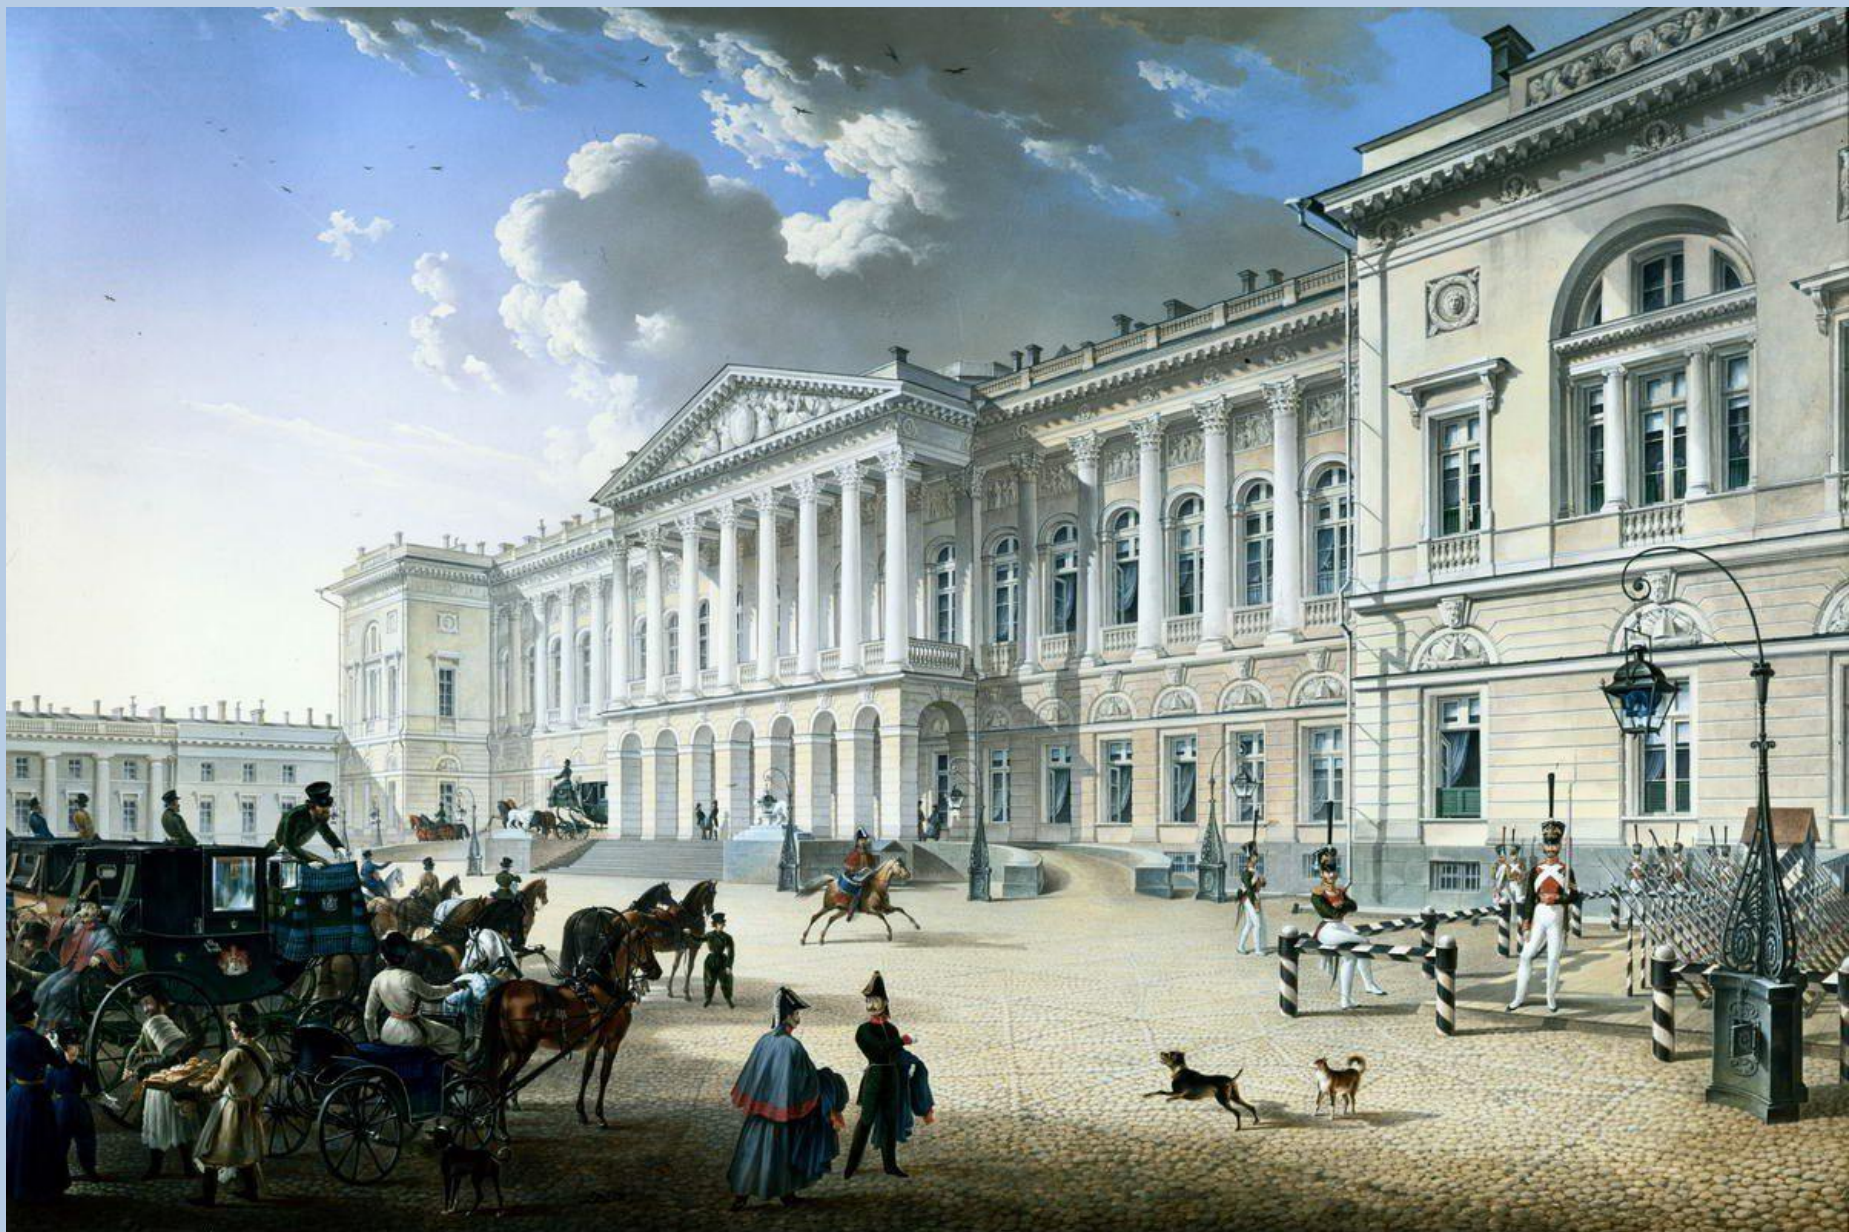

**Михайловский дворец. К.П.Беггров,
1832 г**