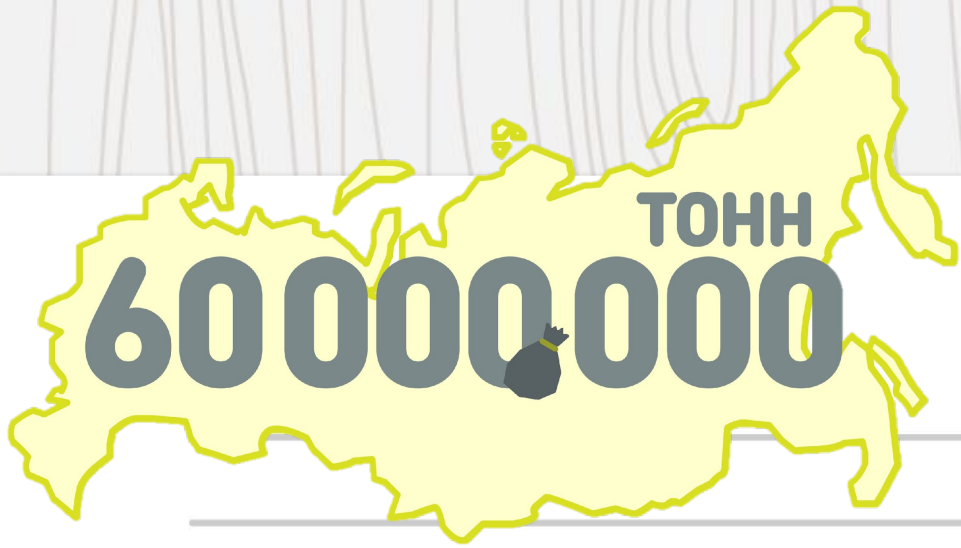

Тәбиғәтте һаклайык!

БЕР КЕШЕНЭН КЫЙ

СҮП-САР ТАУЗАРЫ

СҮП САР УТРАУЗАР Ы

Океандағы суп сар
утраузарзың зурлығы
территория буйынса
Канада территорияһы
менән бер тиң

Кешеләр дингез астында ла кыйлык эшләй

ЙӘНЛЕКТӘРГӘ, БАЛЫКТАРҒА, КОШТАРҒА СҮП – САРҒЫҢ ЗЫЯНЫ

**БЫЛ БАХЫР АҢЛАМАЙ – НИ
ӨСӨН**

**ШУЛАЙ ХЭЛГЭ
КАПЕЛНЫН**

КОШТАР СҮП САРЗЫ ЙОТОП ҮЛӘ

ҺАУАҒА ЕБӨРЕЛГӘН ШАРҒЫҢ ЗЫЯНЫ

СЕКРЕТНО

1138-с

КЫЙЛЫ

К