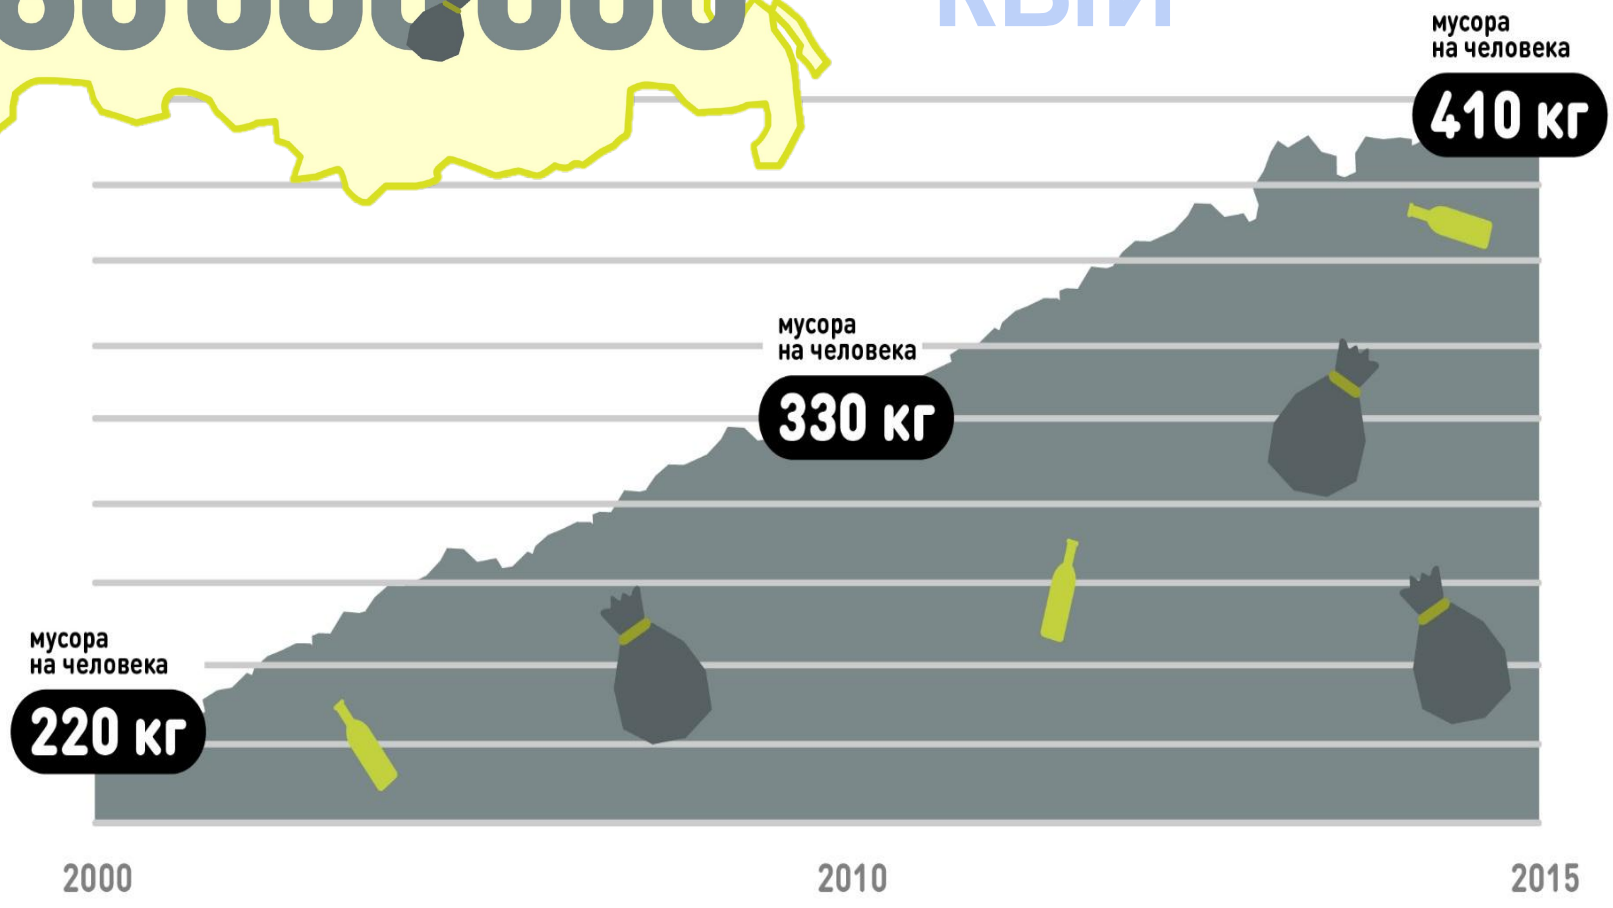

Тәбиғәтте һаклайык!

БЕР КЕШЕНЭН КЫЙ

СҮП-САР ТАУЗАРЫ

СҮП САР УТРАУЗАР Ы

Океандағы суп сар
утраузарзың зурлығы
территория буйынса
Канада территорияһы
менән бер тиң

Кешеләр дингез астында ла кыйлык эшләй

ЙӘНЛЕКТӘРГӘ, БАЛЫКТАРҒА, КОШТАРҒА СҮП – САРҒЫҢ ЗЫЯНЫ