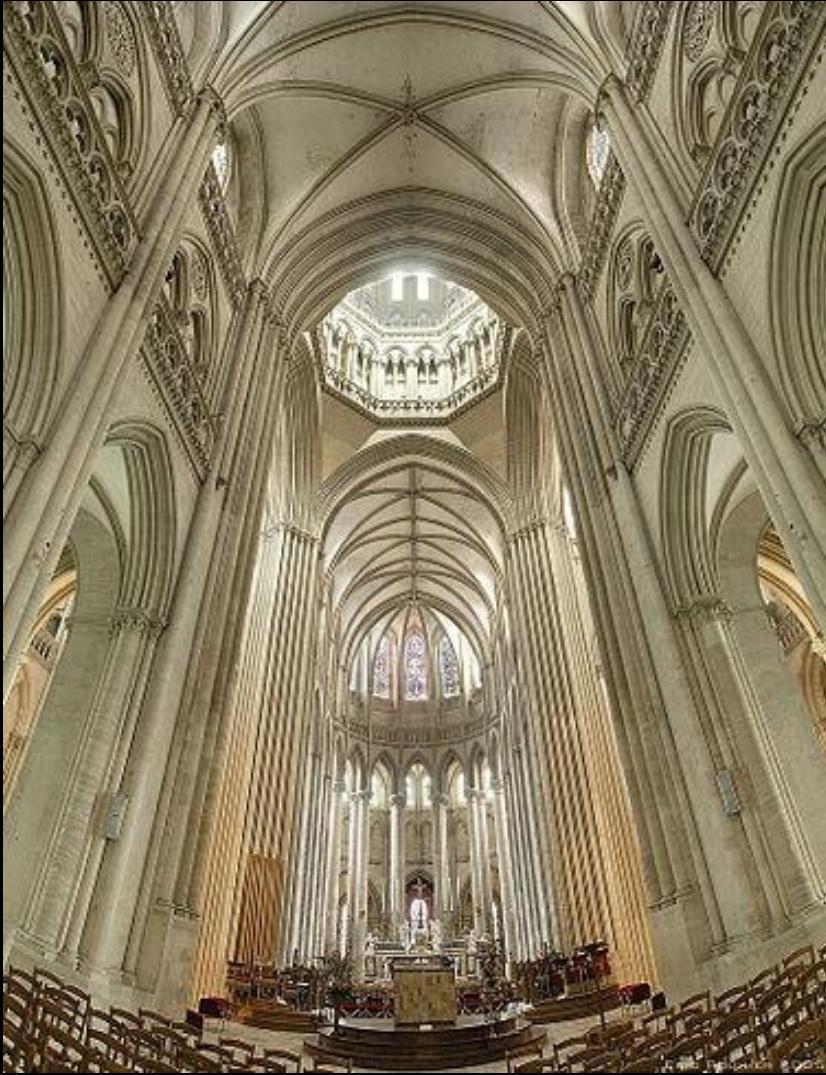

Средневековая архитектура.

Романский стиль :

Вид внутри

LOBZIKOV.RU
Специальный проект

17484. P. Z. - SCHLOSS MANNSTERN, SAARLAND, DEUTSCHLAND

Готический стиль

Русская архитектура