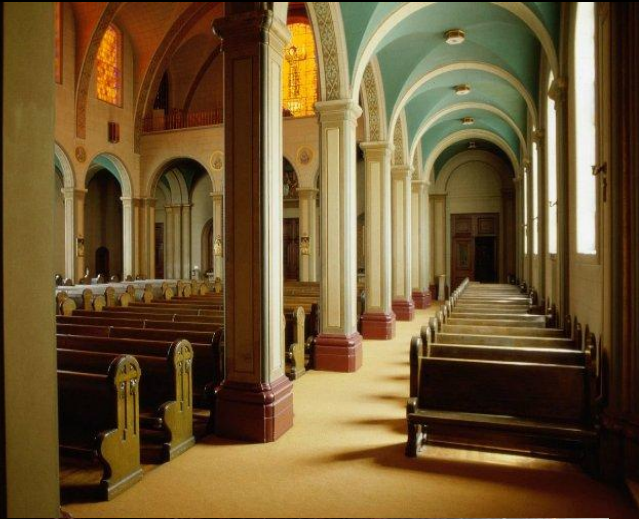

Средневековая архитектура.

Романский стиль :

Вид внутри

LOBZIKOV.RU
Специальный проект

17484. P. Z. - SCHLOSS MANNSTERN, SAARLAND

Готический стиль

Русская архитектура