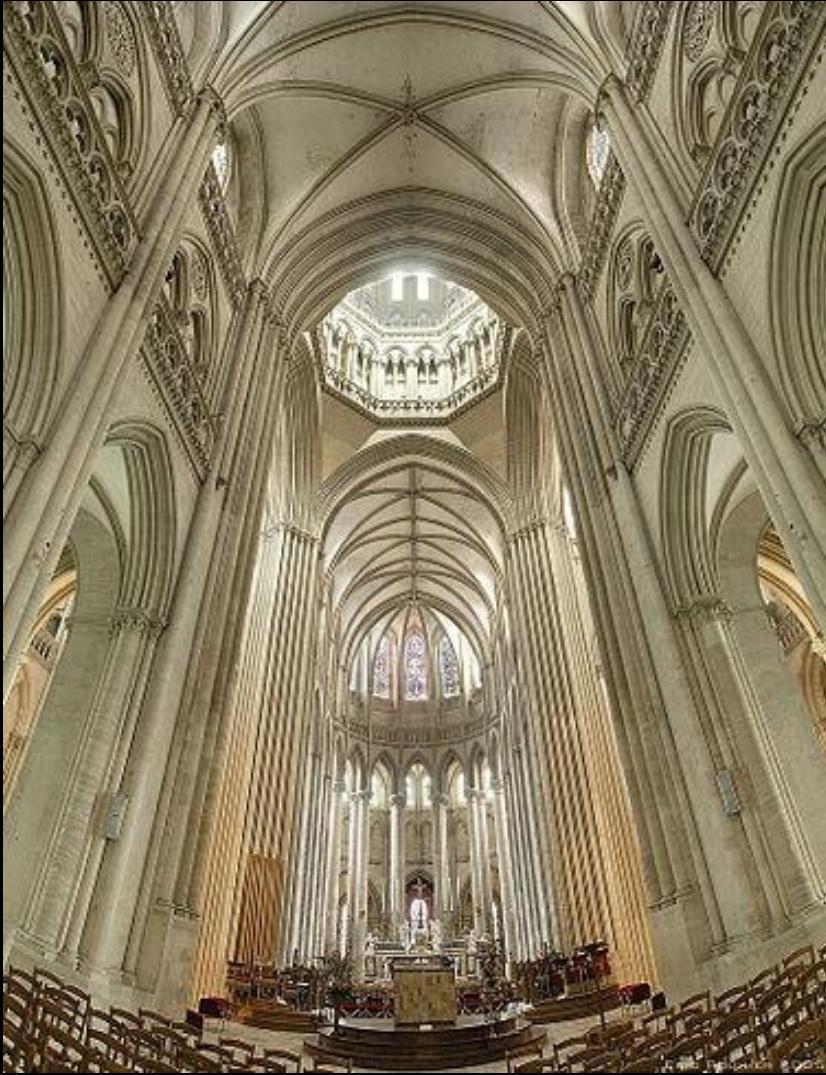

Средневековая архитектура.

Романский стиль :

Вид внутри

LOBZIKOV.RU
Специальный проект

17484. P. Z. - SCHLOSS MANNSTERN, SAARLAND

Готический стиль

Русская архитектура