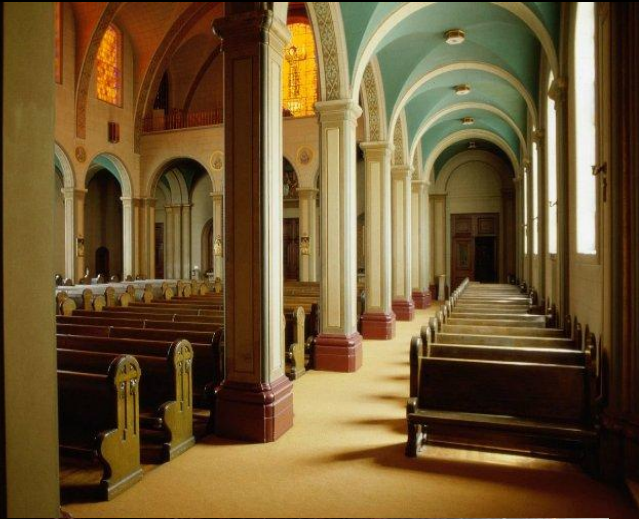

Средневековая архитектура.

Романский стиль :

Вид внутри

LOBZIKOV.RU
Специальный проект

17484. P. Z. - SCHLOSS MANNSTERN, SAARLAND, DEUTSCHLAND

Готический стиль

Русская архитектура