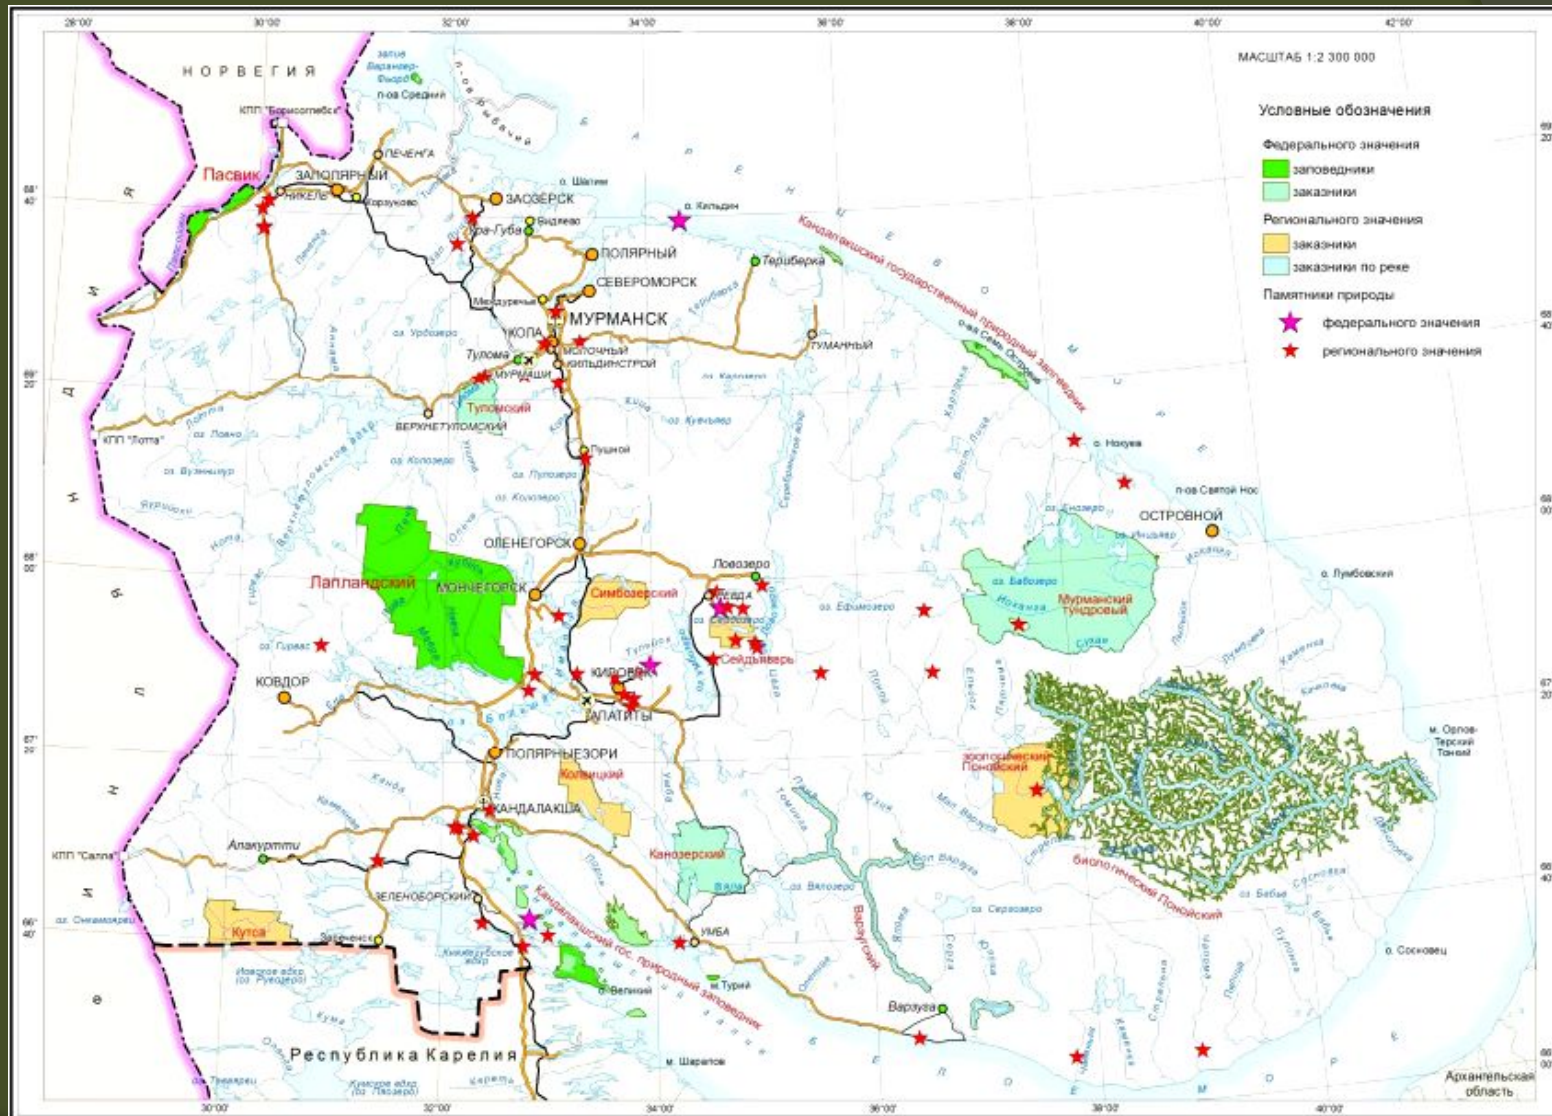

ЛАПЛАНДСКИЙ ЗАПОВЕДНИК

- ТЕРРИТОРИЯ ЗАПОВЕДНИКА

Герман Михайлович Крепс

Олег Измайлович Семенов-Тян-Шанский

РАСТИТЕЛЬНЫЙ МИР ЗАПОВЕДНИКА

Сосна Фриза

Ель сибирская

ЖИВОТНЫЙ МИР ЗАПОВЕДНИКА

Росомаха

Бобр

Лось

Бурый медведь

Северный олень

Лемминг

Кречет

Глухарь

Лебедь

Сапсан

Гадюка

Травянистая лягушка

Ящерица живородящая

ОБИТАТЕЛИ ВОДОЁМОВ ЗАПОВЕДНИКА

Кумжа

Корюшка

Сиг

Налим

Жемчужница
речная