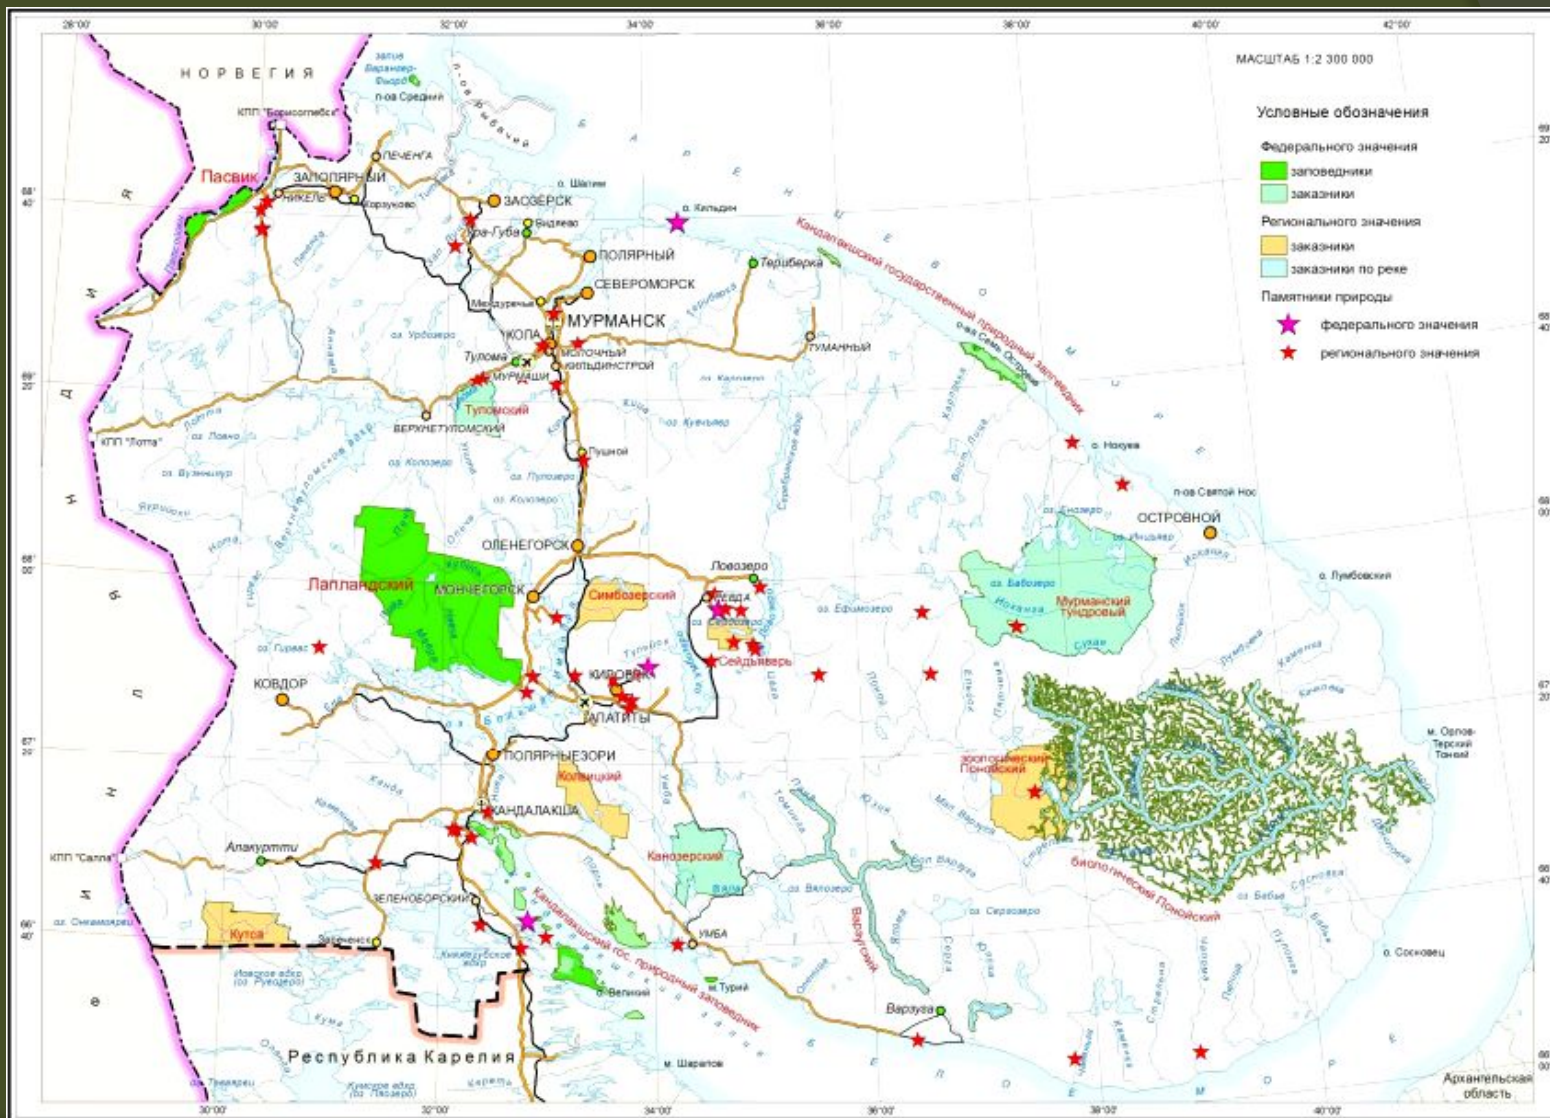

ЛАПЛАНДСКИЙ ЗАПОВЕДНИК

- ТЕРРИТОРИЯ ЗАПОВЕДНИКА

Герман Михайлович Крепс

Олег Измайлович Семенов-Тян-Шанский

РАСТИТЕЛЬНЫЙ МИР ЗАПОВЕДНИКА

Сосна Фриза

Ель сибирская

ЖИВОТНЫЙ МИР ЗАПОВЕДНИКА

Росомаха

Бобр

Лось

Бурый медведь

Северный олень

Лемминг

Кречет

Глухарь

Лебедь

Сапсан

Гадюка

Травянистая лягушка

Ящерица живородящая

ОБИТАТЕЛИ ВОДОЁМОВ ЗАПОВЕДНИКА

Кумжа

Корюшка

Сиг

Налим

Жемчужница
речная