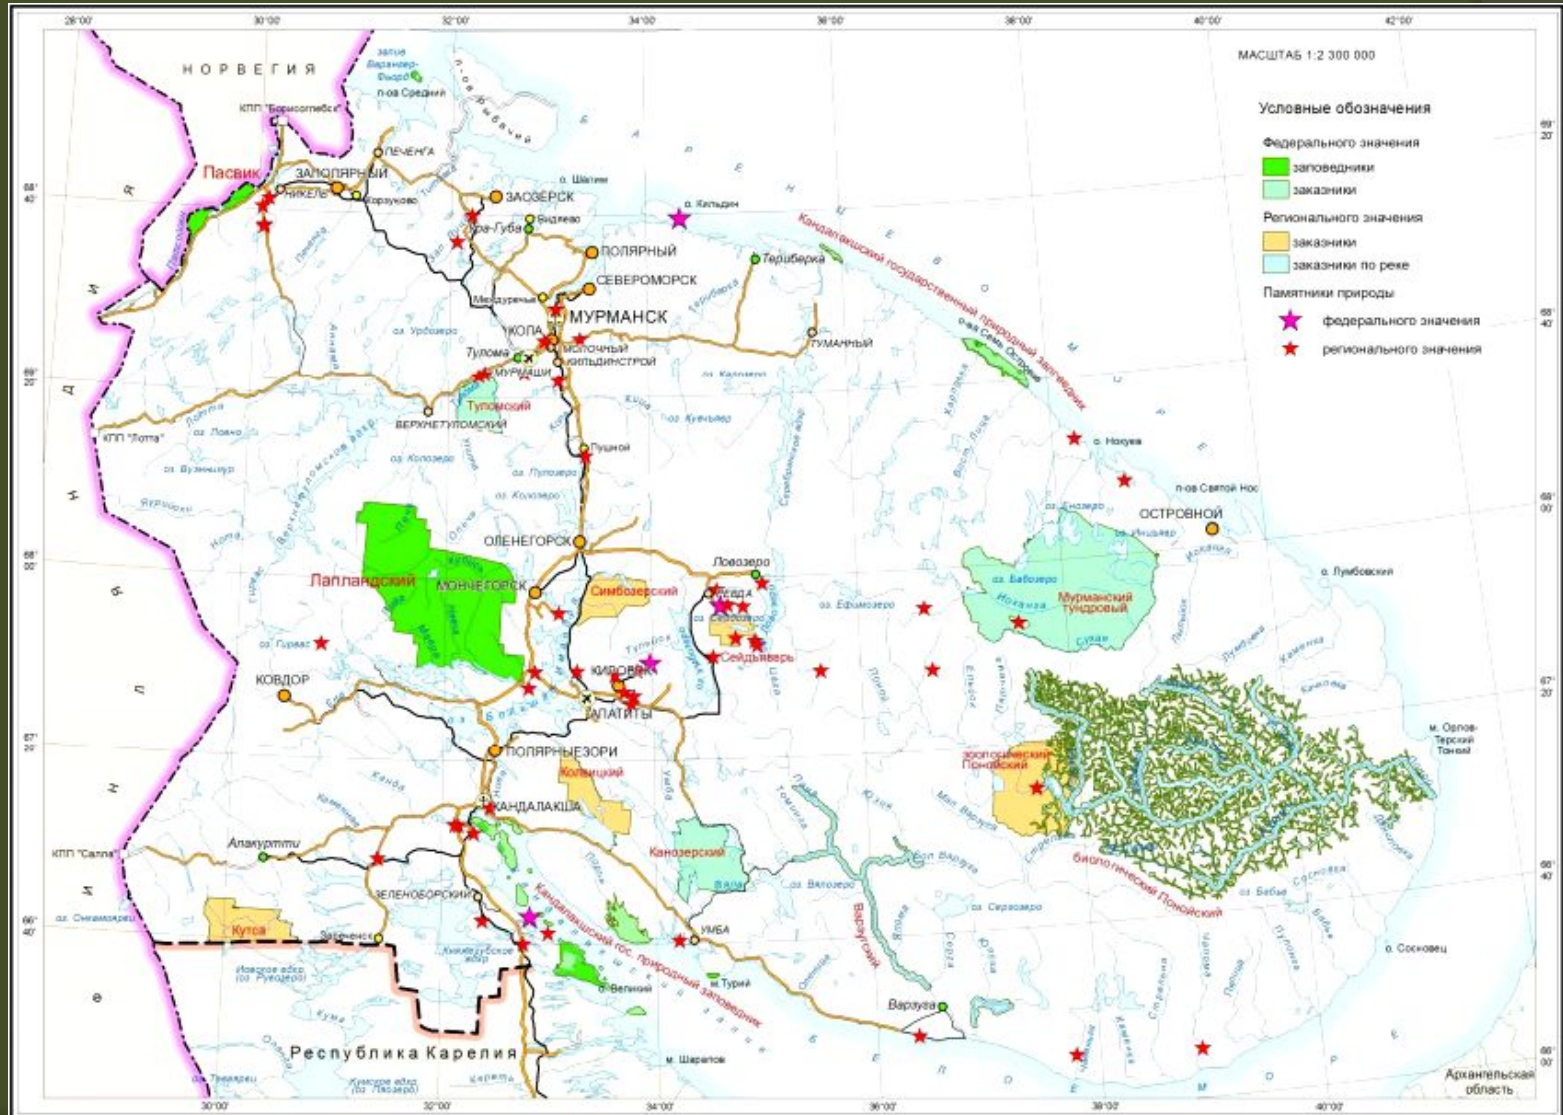

ЛАПЛАНДСКИЙ ЗАПОВЕДНИК

- ТЕРРИТОРИЯ ЗАПОВЕДНИКА

Герман Михайлович Крепс

Олег Измайлович Семенов-Тян-Шанский

РАСТИТЕЛЬНЫЙ МИР ЗАПОВЕДНИКА

Сосна Фриза

Ель сибирская

ЖИВОТНЫЙ МИР ЗАПОВЕДНИКА

Росомаха

Бобр

Лось

Бурый медведь

Северный олень

Лемминг

Кречет

Глухарь

Лебедь

Сапсан

Гадюка

Травянистая лягушка

Ящерица живородящая

ОБИТАТЕЛИ ВОДОЁМОВ ЗАПОВЕДНИКА

Кумжа

Корюшка

Сиг

Налим

Жемчужница
речная