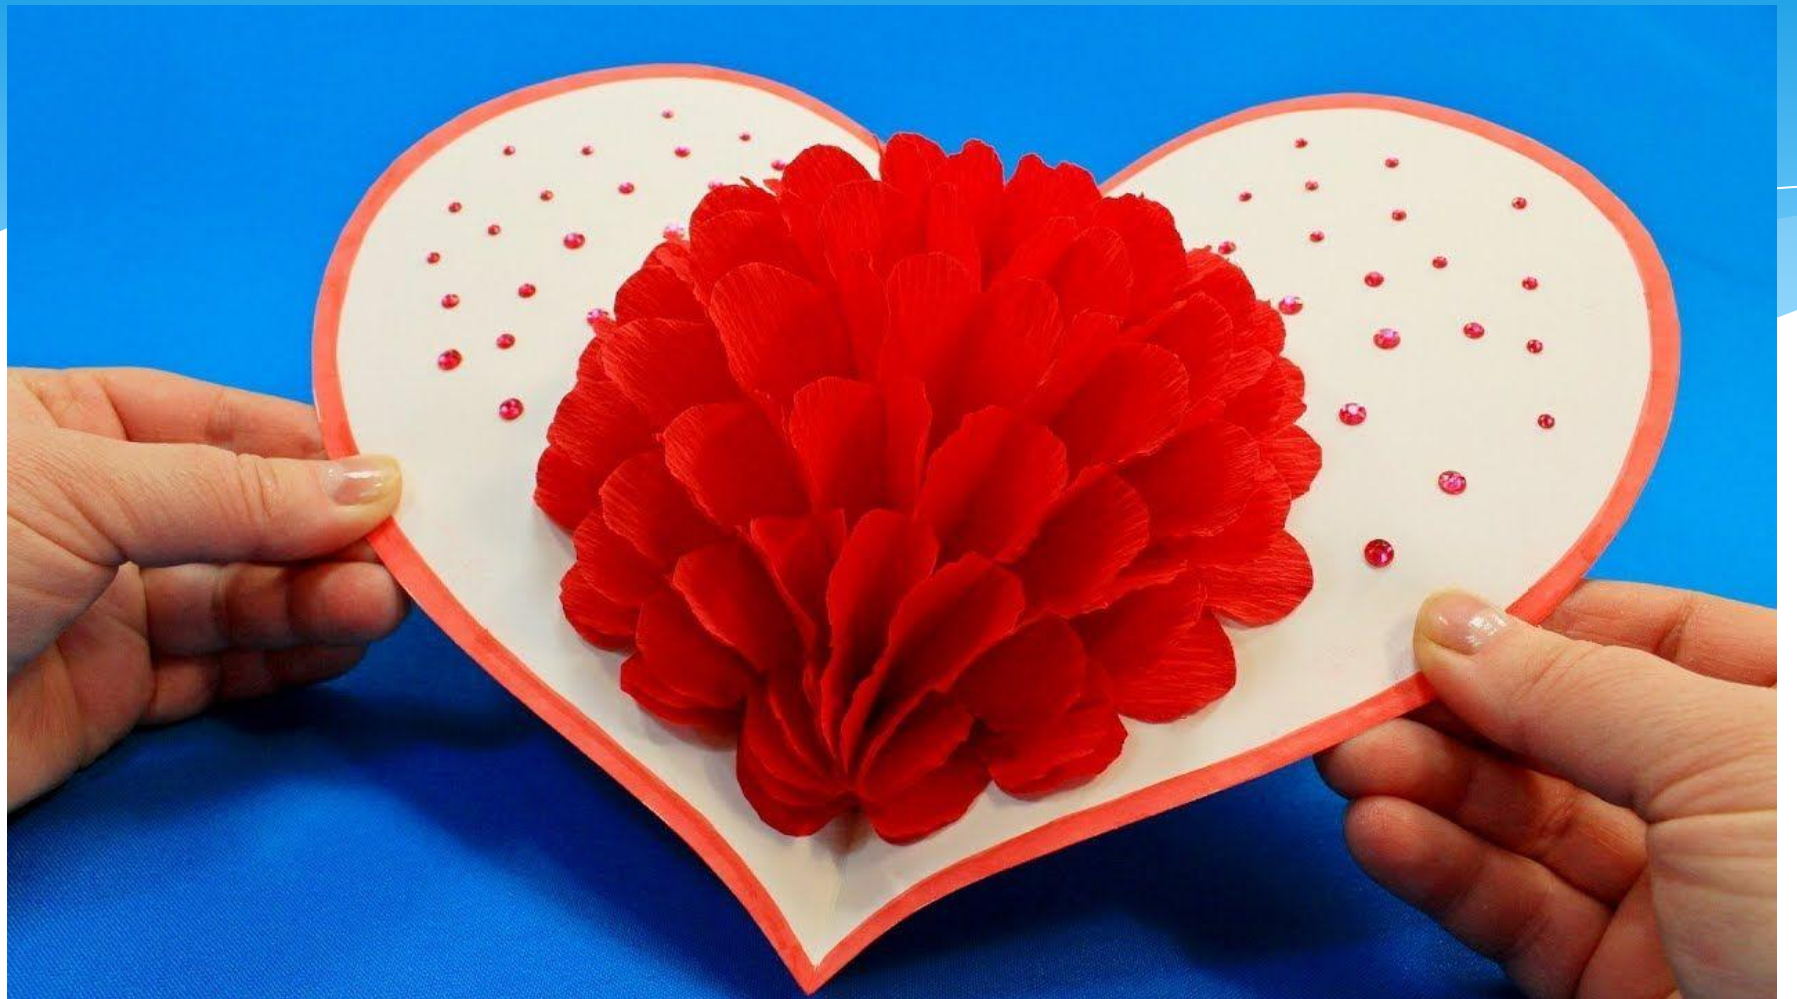

Объёмная аппликация Открытки-раскладушки

Частичное наклеивание

Использование объёмных деталей

Z větve na větev

 Two paper monkey cutouts are shown hanging from a horizontal branch. The monkeys are brown with white bellies and faces. Their arms and legs are made of a series of connected, rounded segments, giving them a spring-like appearance. They are holding onto the branch with their hands.

Торцевание

Шарики из бумаги или салфеток

«Рыбка»

Коллективная работа детей 2 младшей группы
Педагог: Малыгина Любовь Александровна

Квиллинг

Открытки - раскладушки

Технология изготовления праздничной открытки