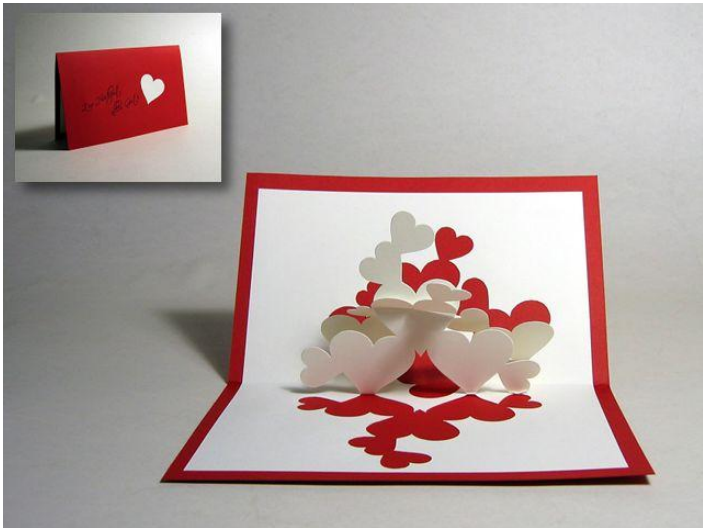

Объёмная аппликация Открытки-раскладушки

Частичное наклеивание

Использование объёмных деталей

Z větve na větev

 Two paper monkey cutouts are shown hanging from a horizontal branch. The monkeys are brown with white bellies and faces. Their arms and legs are made of a series of connected, rounded segments, giving them a spring-like appearance. They are holding onto the branch with their hands.

Торцевание

Шарики из бумаги или салфеток

«Рыбка»

Коллективная работа детей 2 младшей группы
Педагог: Малыгина Любовь Александровна

Квиллинг

Открытки - раскладушки

Технология изготовления праздничной открытки