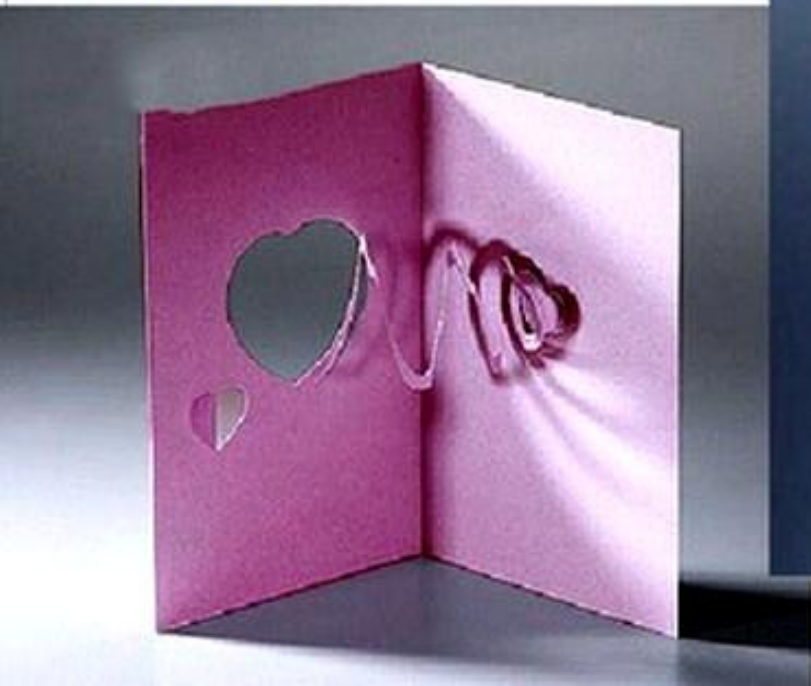

Объёмная аппликация Открытки-раскладушки

Частичное наклеивание

Использование объёмных деталей

Z větve na větev

 Two paper monkey cutouts are shown hanging from a horizontal branch. The monkeys are brown with white bellies and faces. Their arms and legs are made of a series of connected, rounded segments, giving them a spring-like appearance. They are holding onto the branch with their hands.

Торцевание

Шарики из бумаги или салфеток

«Рыбка»

Коллективная работа детей 2 младшей группы
Педагог: Малыгина Любовь Александровна

Квиллинг

Открытки - раскладушки

Технология изготовления праздничной открытки