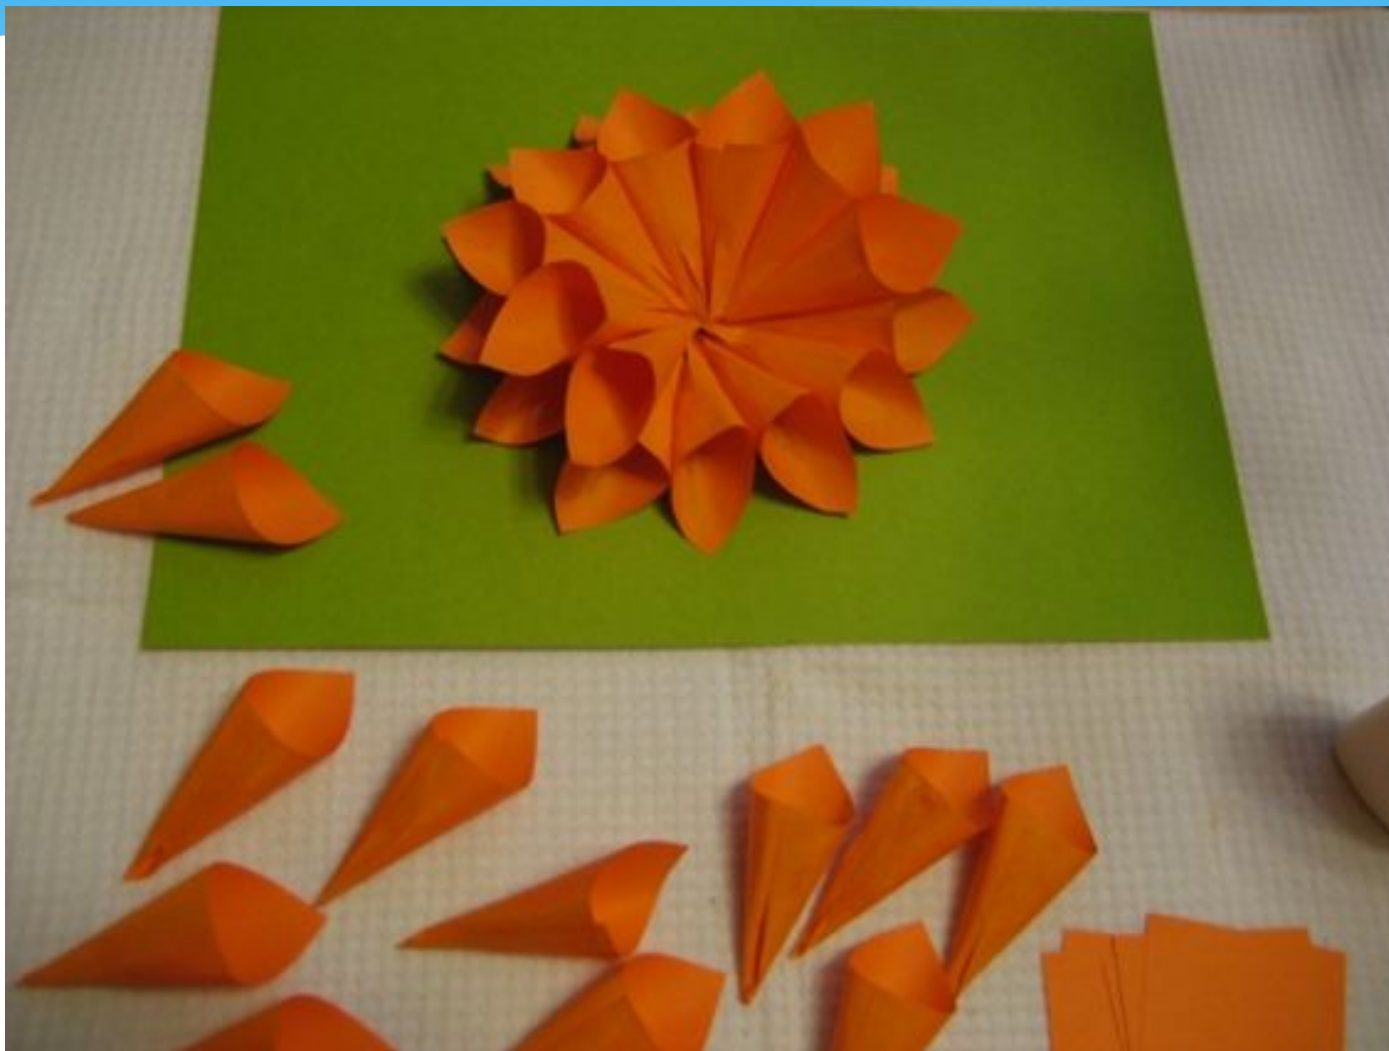

Объёмная аппликация Открытки-раскладушки

Частичное наклеивание

Использование объёмных деталей

Z větve na větev

 Two paper monkey cutouts are shown hanging from a horizontal branch. The monkeys are brown with white bellies and faces. Their arms and legs are made of a series of connected, rounded segments, giving them a spring-like appearance. They are holding onto the branch with their hands.

Opilky

K základnímu tvrdému dřevu přilepte dva obřezané dřev. pšeničný sláma či a ovčej dřevina.
 Částky doklepe rysováním perem nebo šacem.
 Ruce vytvořte opět z harmoniky, která lze složit a rozložit do 50 cm dlouhých pruhů.

Торцевание

Шарики из бумаги или салфеток

«Рыбка»

Коллективная работа детей 2 младшей группы
Педагог: Малыгина Любовь Александровна

Квиллинг

Открытки - раскладушки

Технология изготовления праздничной открытки