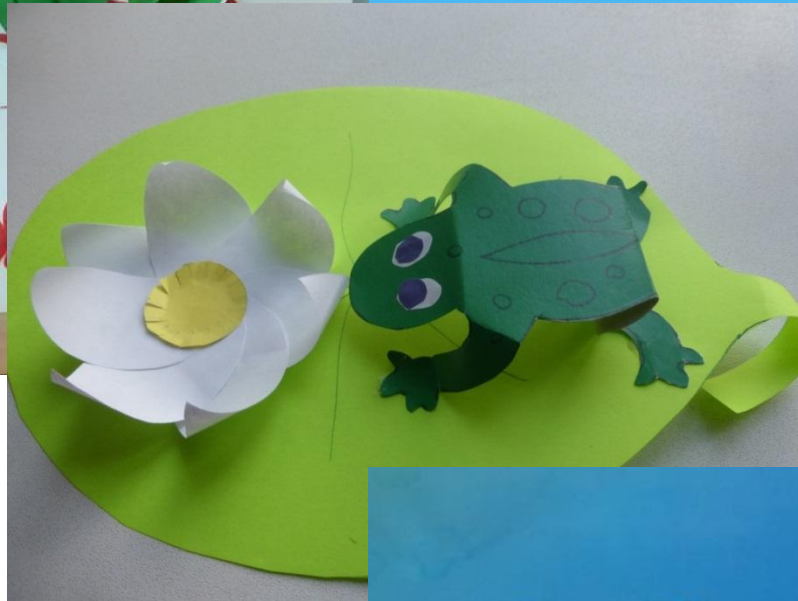

Объёмная аппликация Открытки-раскладушки

Частичное наклеивание

Использование объёмных деталей

Z větve na větev

 Two paper monkey cutouts are shown hanging from a horizontal branch. The monkeys are brown with white bellies and faces. Their arms and legs are made of a series of connected, rounded segments, giving them a spring-like appearance. They are holding onto the branch with their hands.

Торцевание

Шарики из бумаги или салфеток

«Рыбка»

Коллективная работа детей 2 младшей группы
Педагог: Малыгина Любовь Александровна

Квиллинг

Открытки - раскладушки

Технология изготовления праздничной открытки