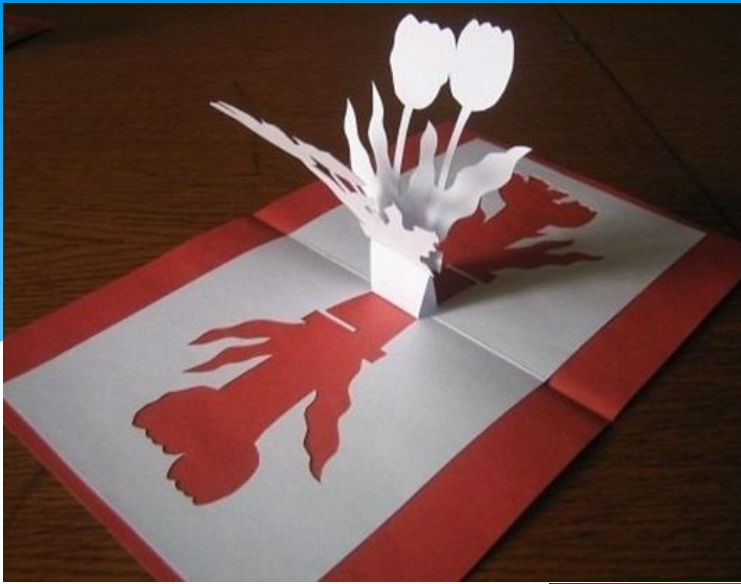

Объёмная аппликация Открытки-раскладушки

Частичное наклеивание

Использование объёмных деталей

Z větve na větev

 Two paper monkey cutouts are shown hanging from a horizontal branch. The monkeys are brown with white bellies and faces. Their arms and legs are made of a series of connected, rounded segments, giving them a spring-like appearance. They are holding onto the branch with their hands.

Торцевание

Шарики из бумаги или салфеток

«Рыбка»

Коллективная работа детей 2 младшей группы
Педагог: Малыгина Любовь Александровна

Квиллинг

Открытки - раскладушки

Технология изготовления праздничной открытки