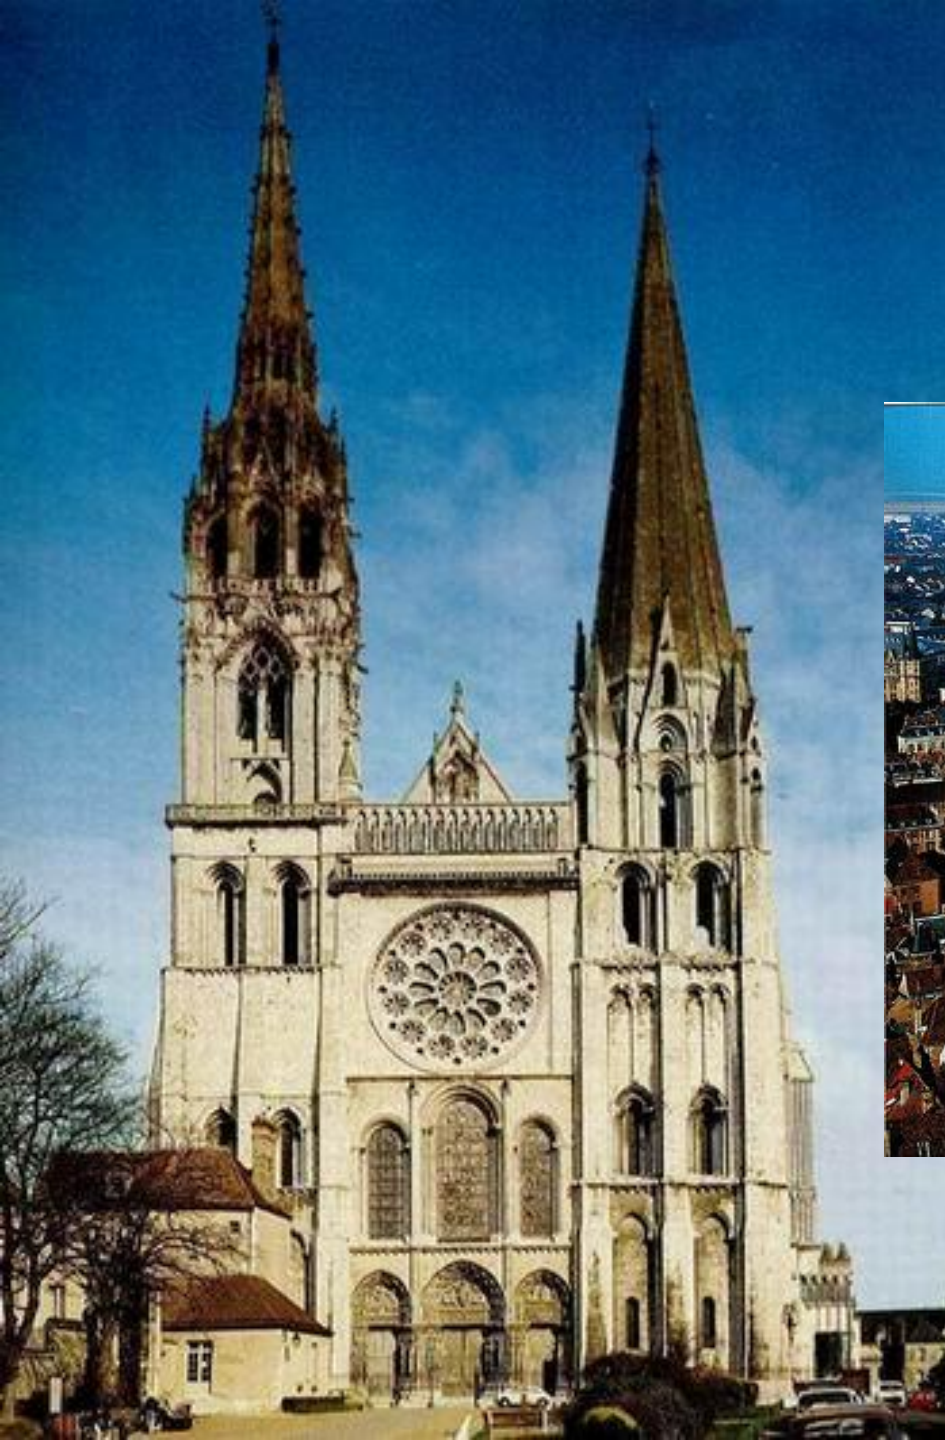

Собор Нотр Дам в Амьене. Фасад и интерьер. 13 - 15 вв. Франция.

**Собор Нотр Дам в Реймсе (13-14 вв.).  
Франция.**

Собор Нотр Дам в Реймсе (13-14 вв.)  
Западный фасад.  
Франция.  
Детали.

Вимперги

Собор Нотр Дам в Шартре. Франция.  
12-13 вв.