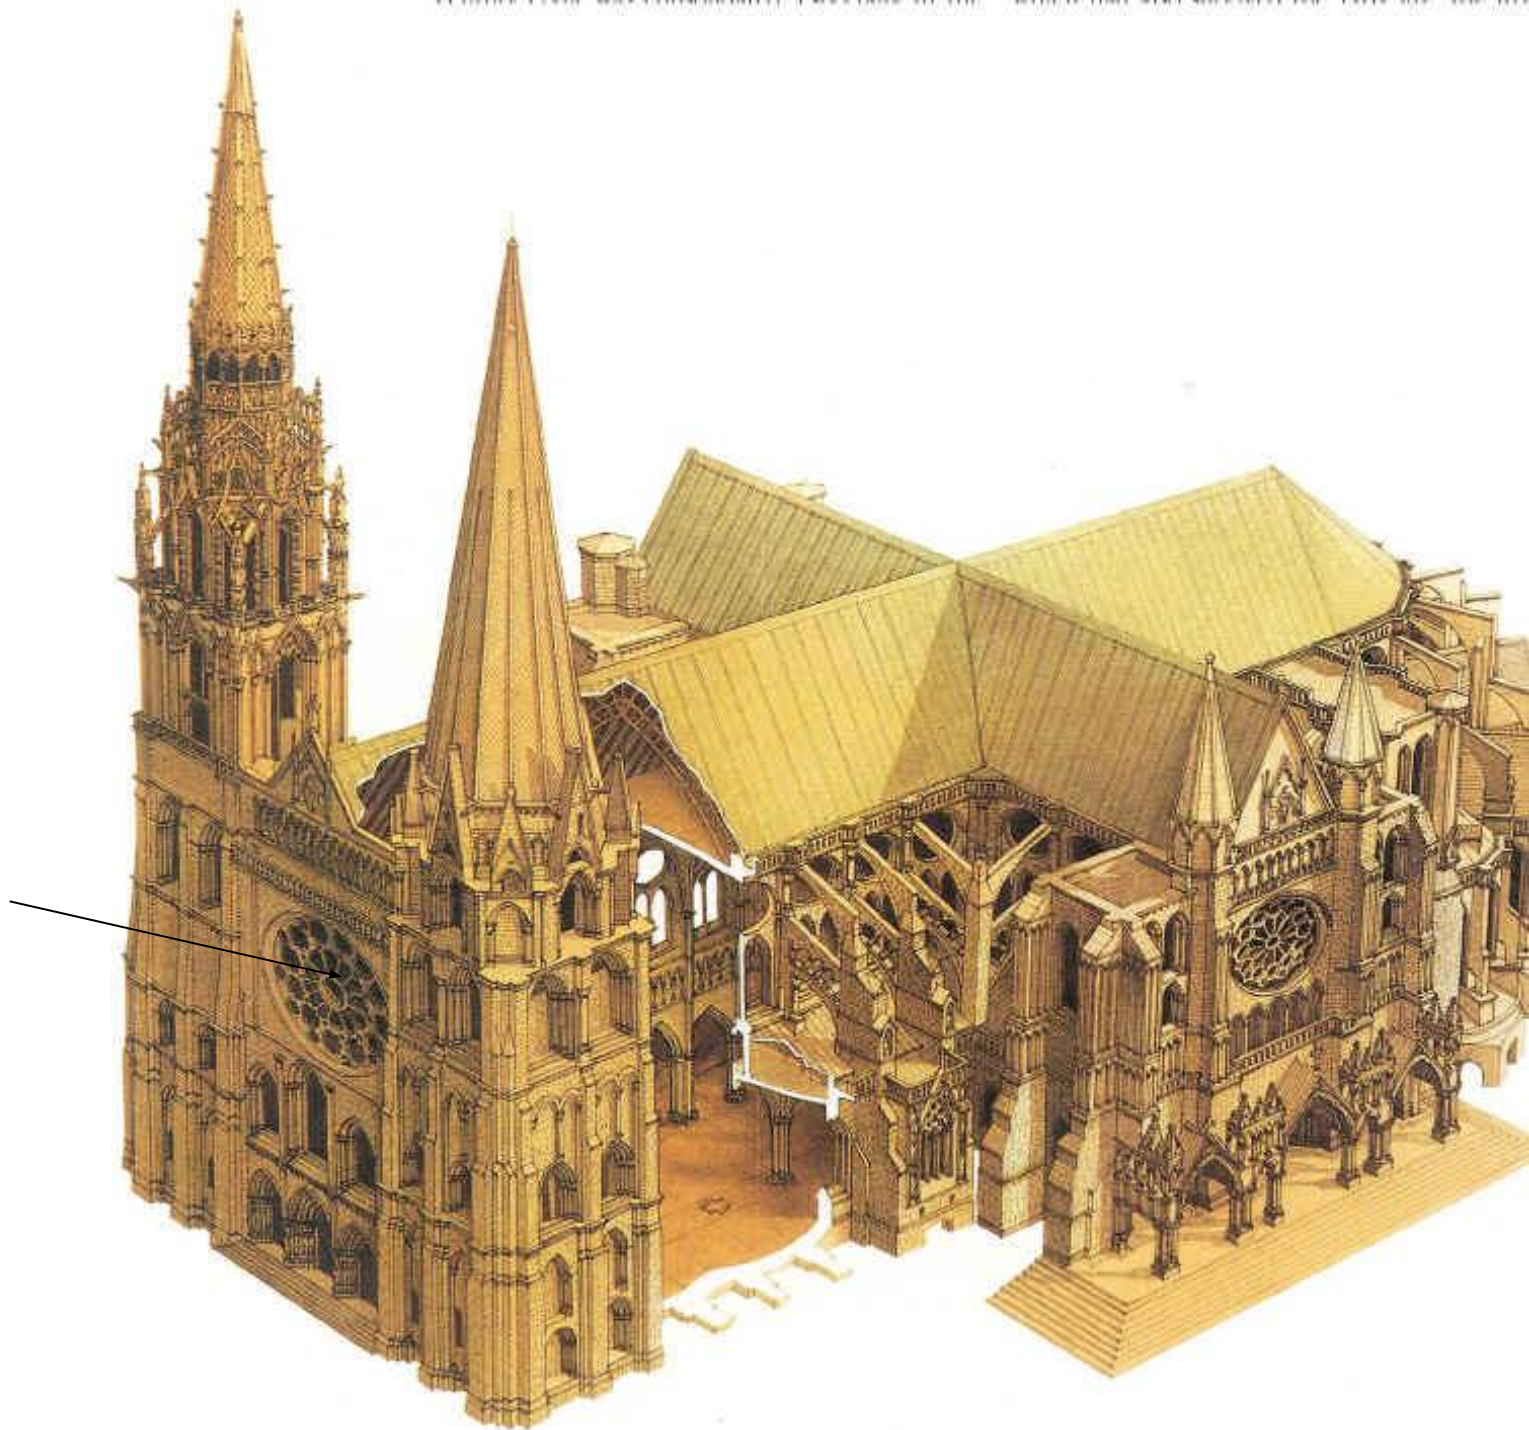

Разрез готического собора.

Конструкция
готического
собора.

Окно «роза»

Варианты нервюрных сводов.

1) собор в Амьене
(Франция)

2) галерея (Англия).

Варианты нервюрных сводов: 1) *звездчатый*
2) *с опорой на пяту* (капелла Клюни Франция).

Варианты нервюрных
сводов: *веерный*.
Капелла королевского
колледжа в
Кембридже. 15-16 вв.
Англия.

Варианты нервюрных сводов.
Собор в Кутансе. Франция.

Аркбутаны собора в Клермон-Ферране.
Франция.

14 в.

**Жак де Шелль.
Пьер де Шелль.
Пьер де Монтро.**