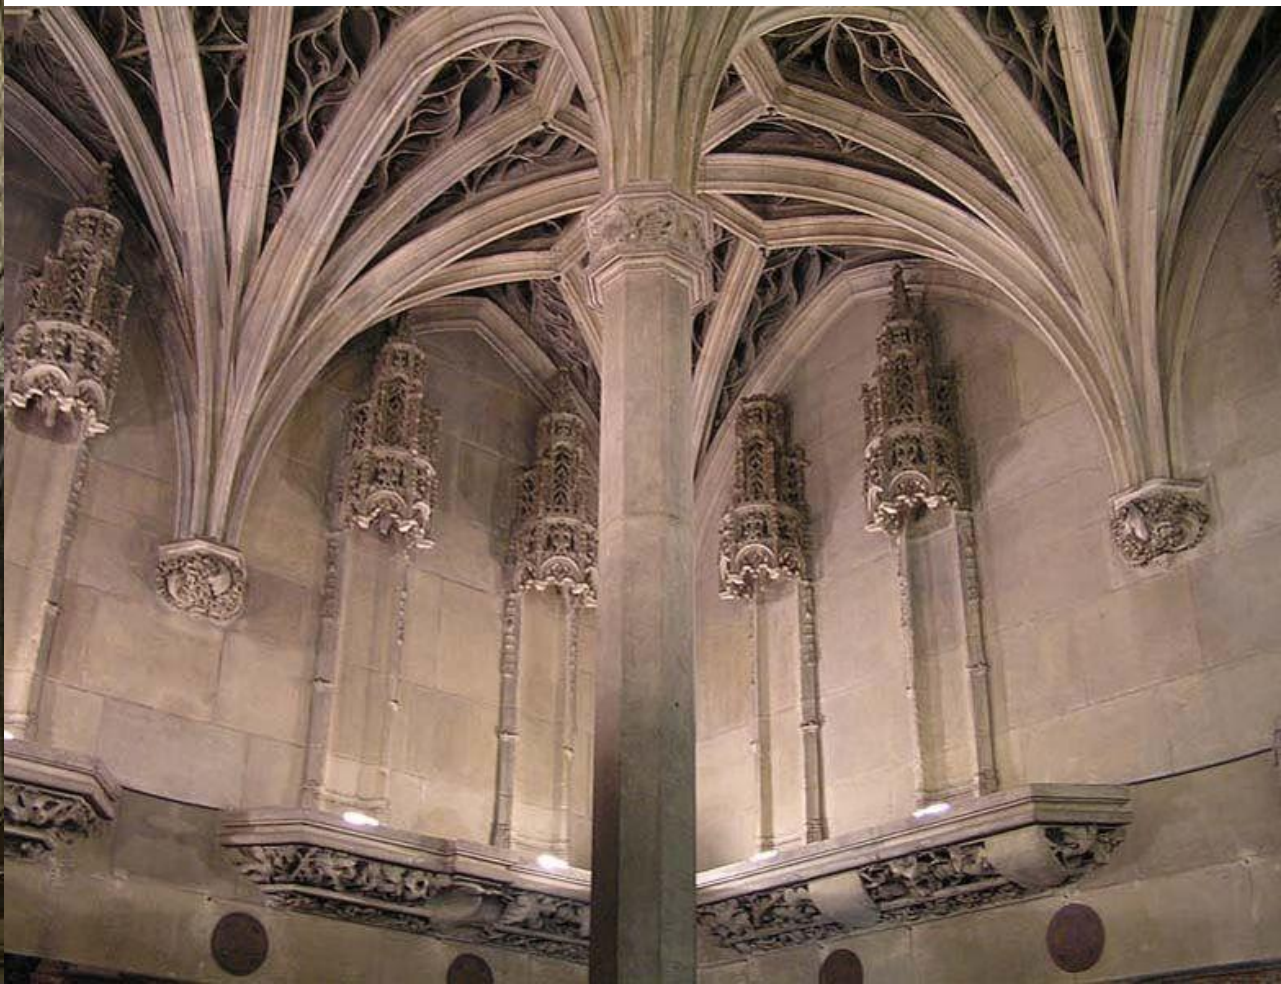

Разрез готического собора.

Конструкция  
готического  
собора.

Окно «роза»

Варианты нервюрных сводов.

1) собор в Амьене  
(Франция)

2) галерея (Англия).

Варианты нервюрных сводов: 1) *звездчатый*  
2) *с опорой на пяту* (капелла Клюни Франция).