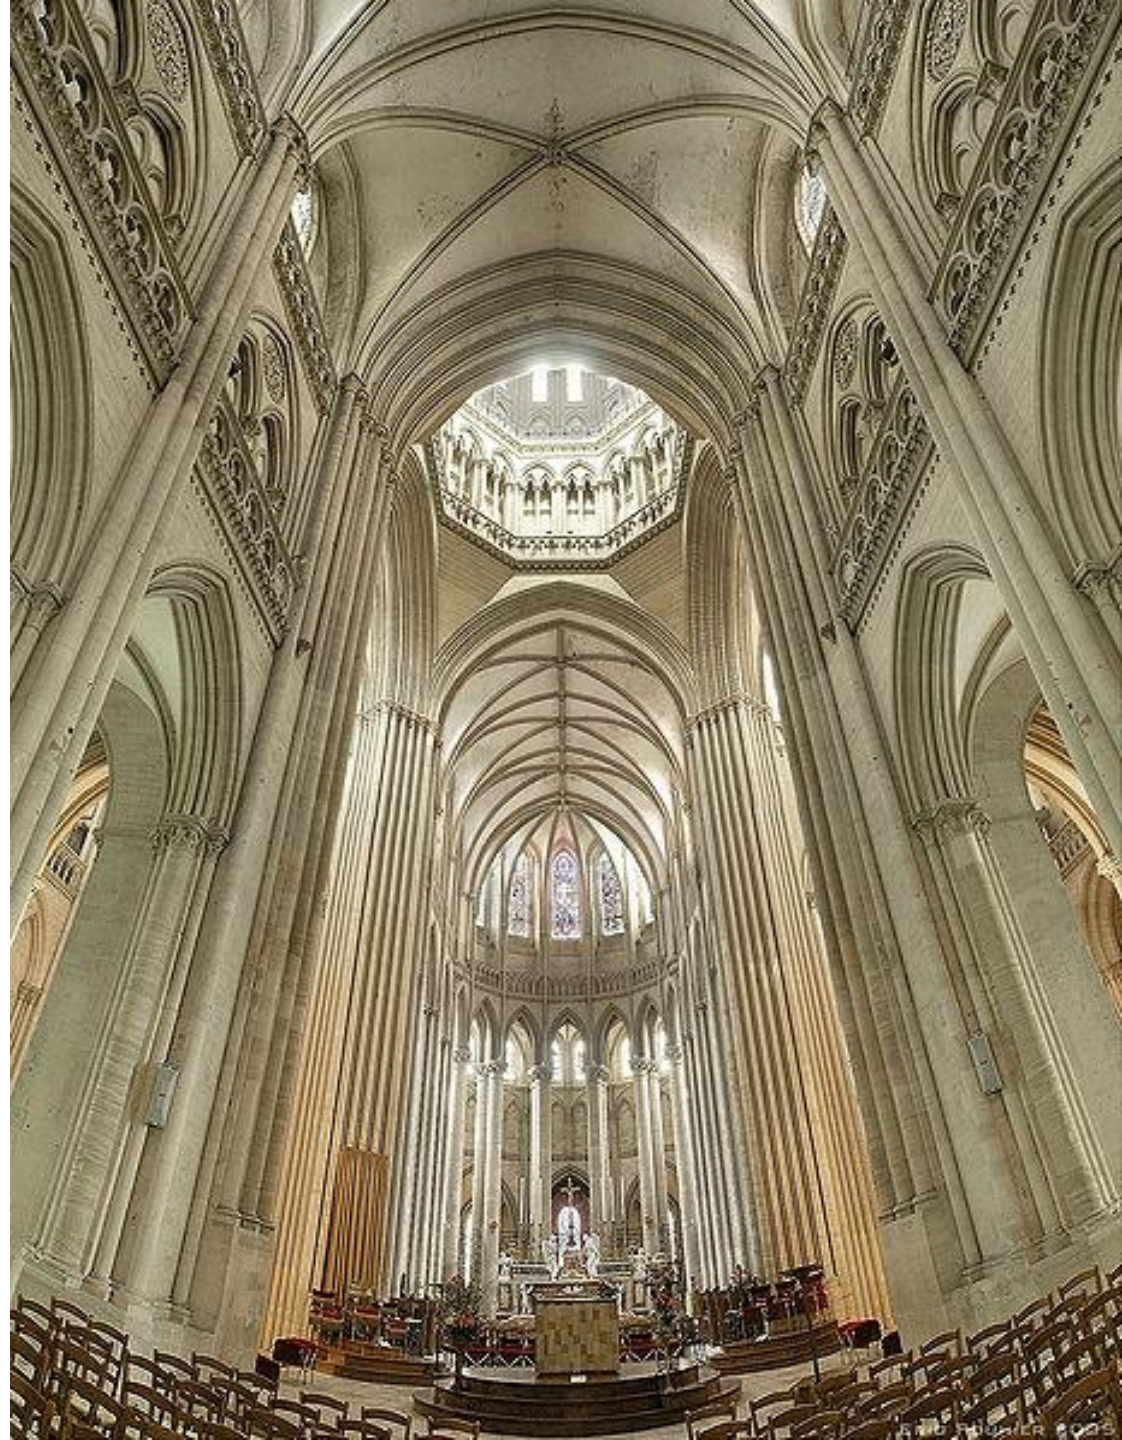

Варианты нервюрных сводов.
Собор в Кутансе. Франция.