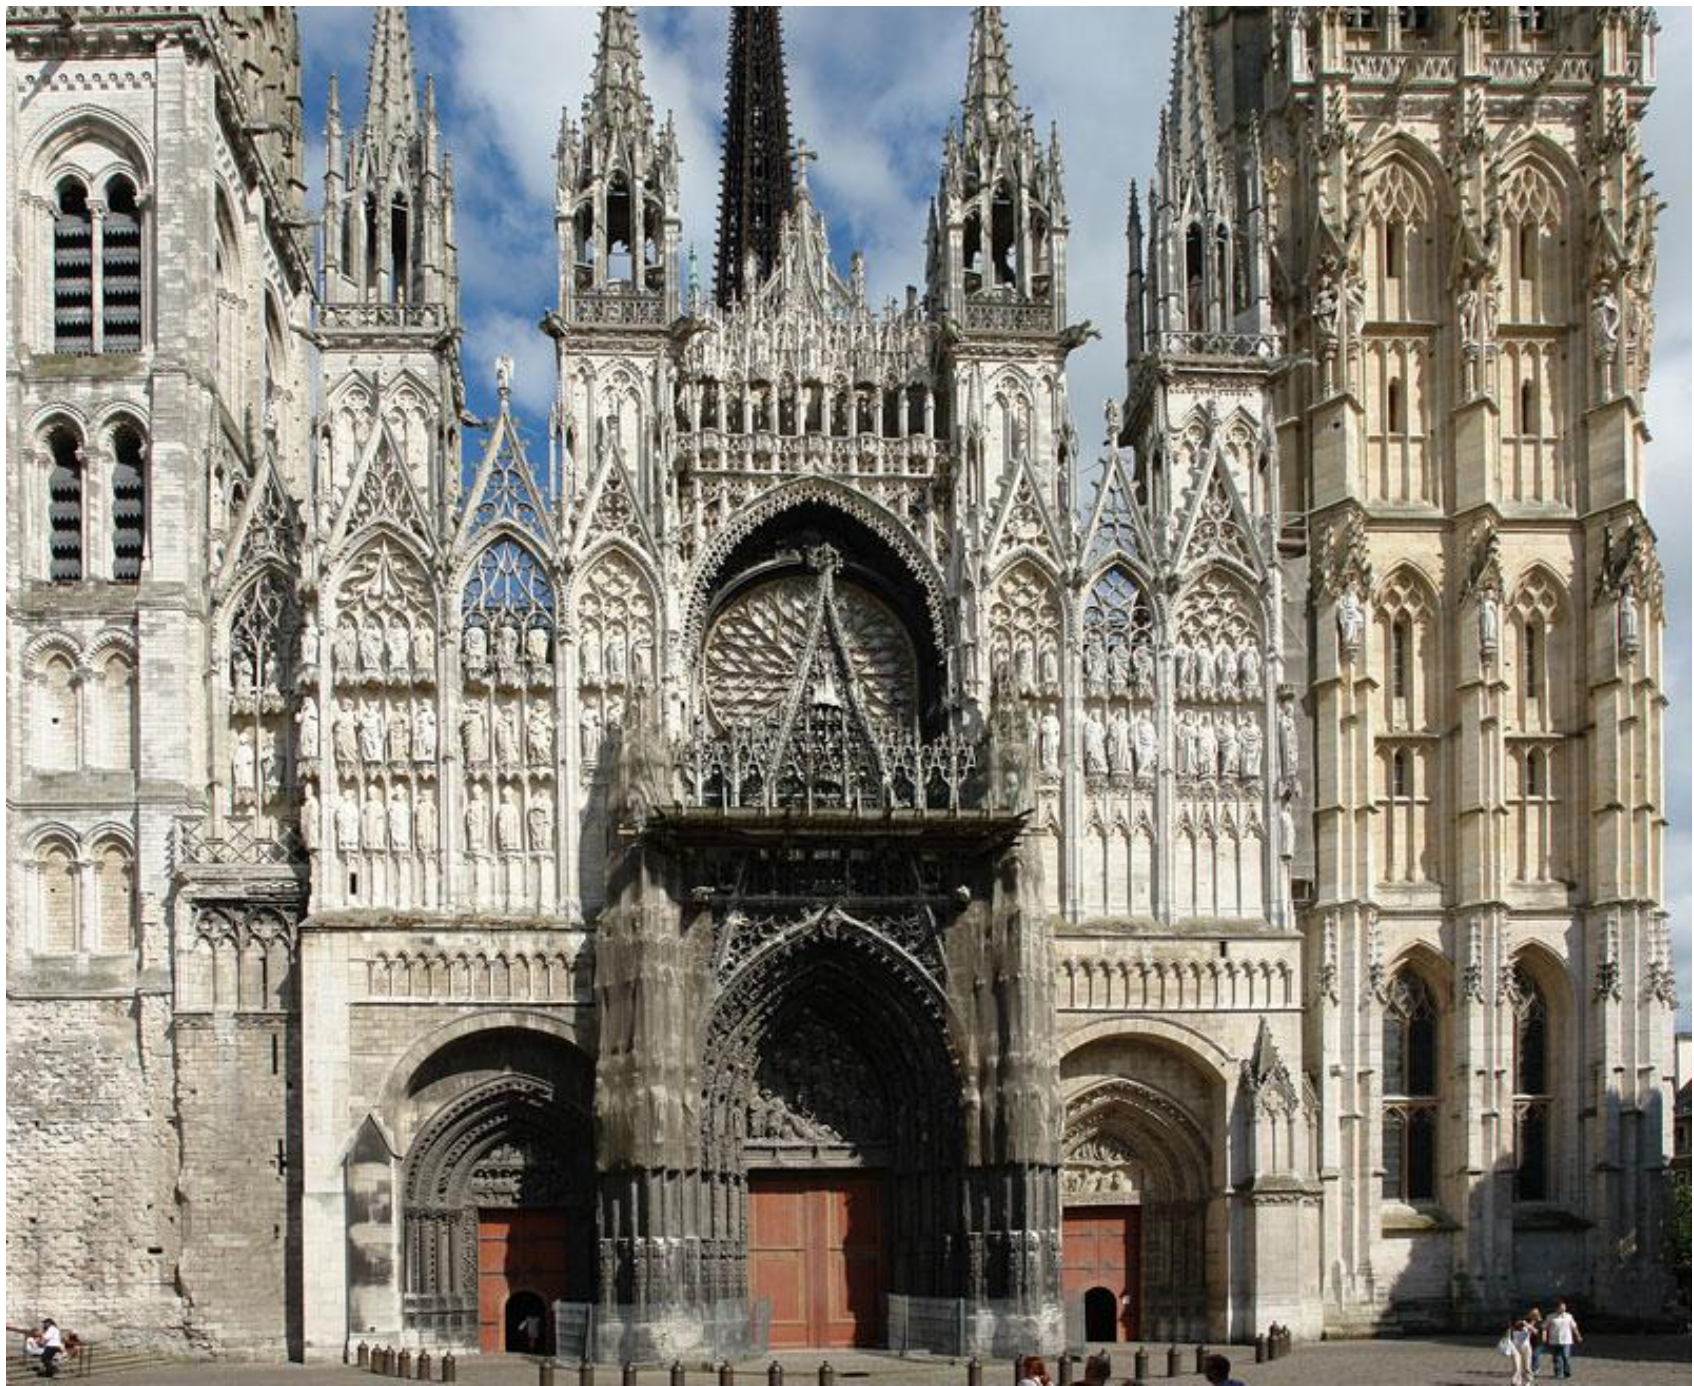

Собор Нотр Дам в Амьене. Фасад и интерьер. 13 - 15 вв. Франция.

**Собор Нотр Дам в Реймсе (13-14 вв.).  
Франция.**

Собор Нотр Дам в Реймсе (13-14 вв.)  
Западный фасад.  
Франция.  
Детали.

Вимперги

Собор Нотр Дам в Шартре. Франция.  
12-13 вв.