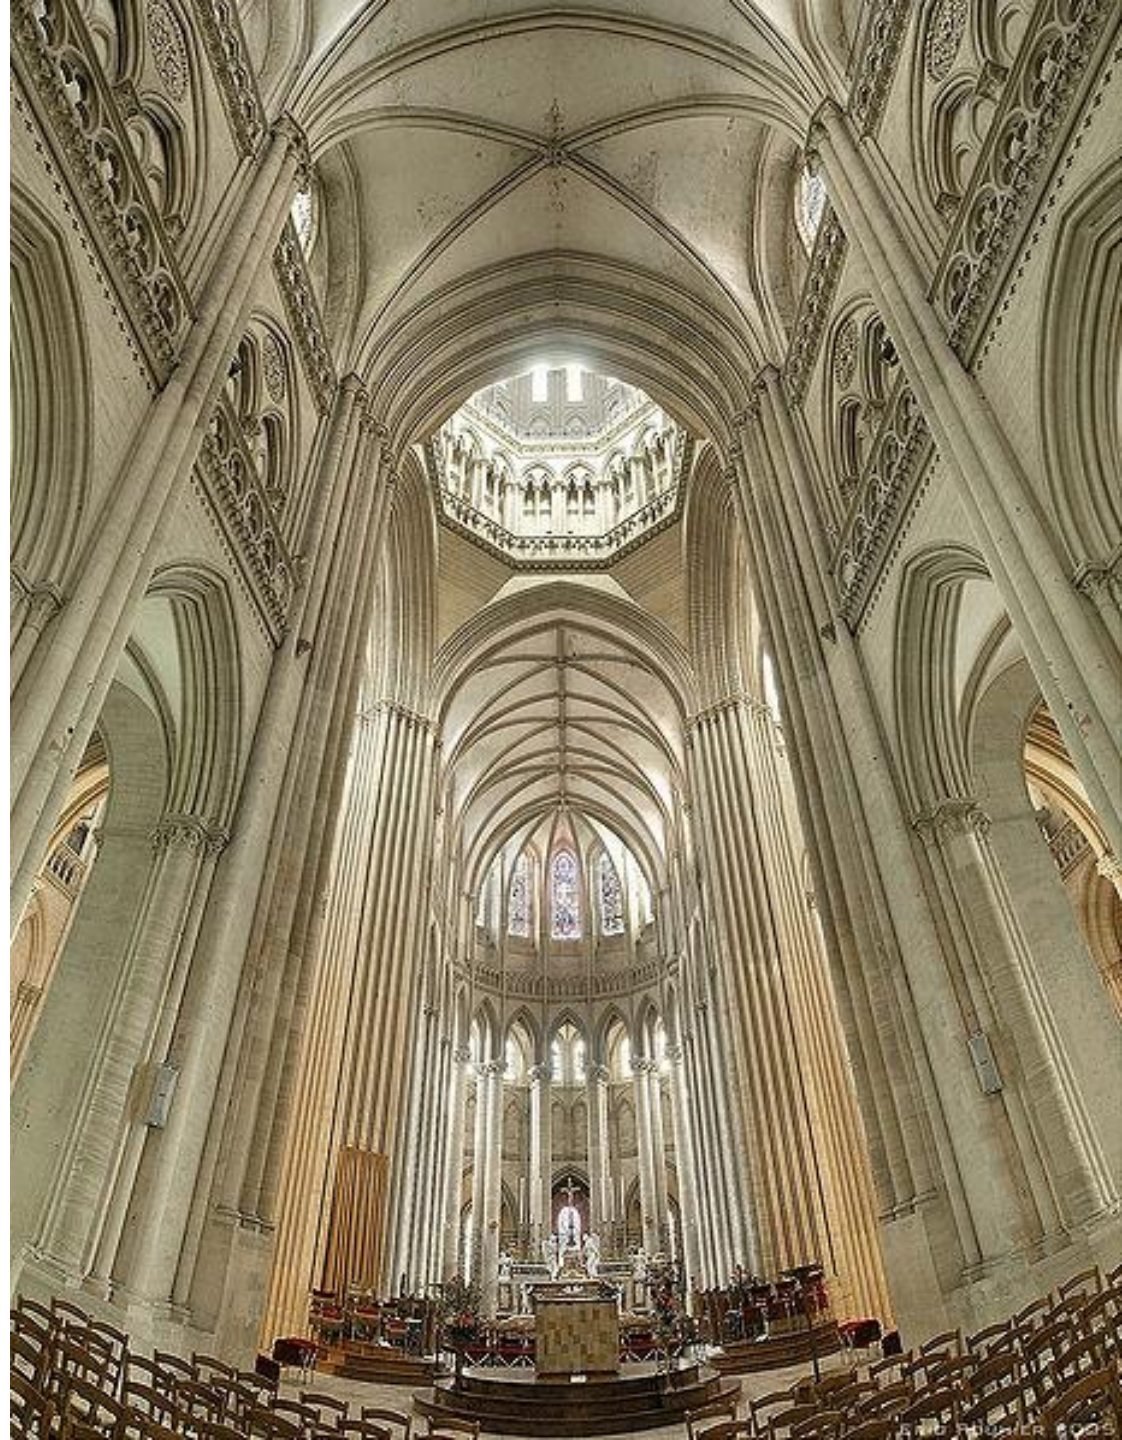

Разрез готического собора.

Конструкция
готического
собора.

Окно «роза»

Варианты нервюрных сводов.

1) собор в Амьене
(Франция)

2) галерея (Англия).

Варианты нервюрных сводов: 1) *звездчатый*
2) *с опорой на пяту* (капелла Клюни Франция).

Варианты нервюрных
сводов: *веерный*.
Капелла королевского
колледжа в
Кембридже. 15-16 вв.
Англия.

Варианты нервюрных сводов.
Собор в Кутансе. Франция.

Аркбутаны собора в Клермон-Ферране.
Франция.

14 в.

**Жак де Шелль.
Пьер де Шелль.
Пьер де Монтро.**

Нотр Дам де Пари. 12-15 вв.

Галерея «королей»

Нотр
Дам
де
Пари.

Юж-
ный и
восточ-
ный
фасад.

Собор Нотр Дам в Лане.
Франция. кон. 12-13 вв.

Собор Нотр Дам в Амьене. Фасад и интерьер. 13 - 15 вв. Франция.

**Собор Нотр Дам в Реймсе (13-14 вв.).
Франция.**