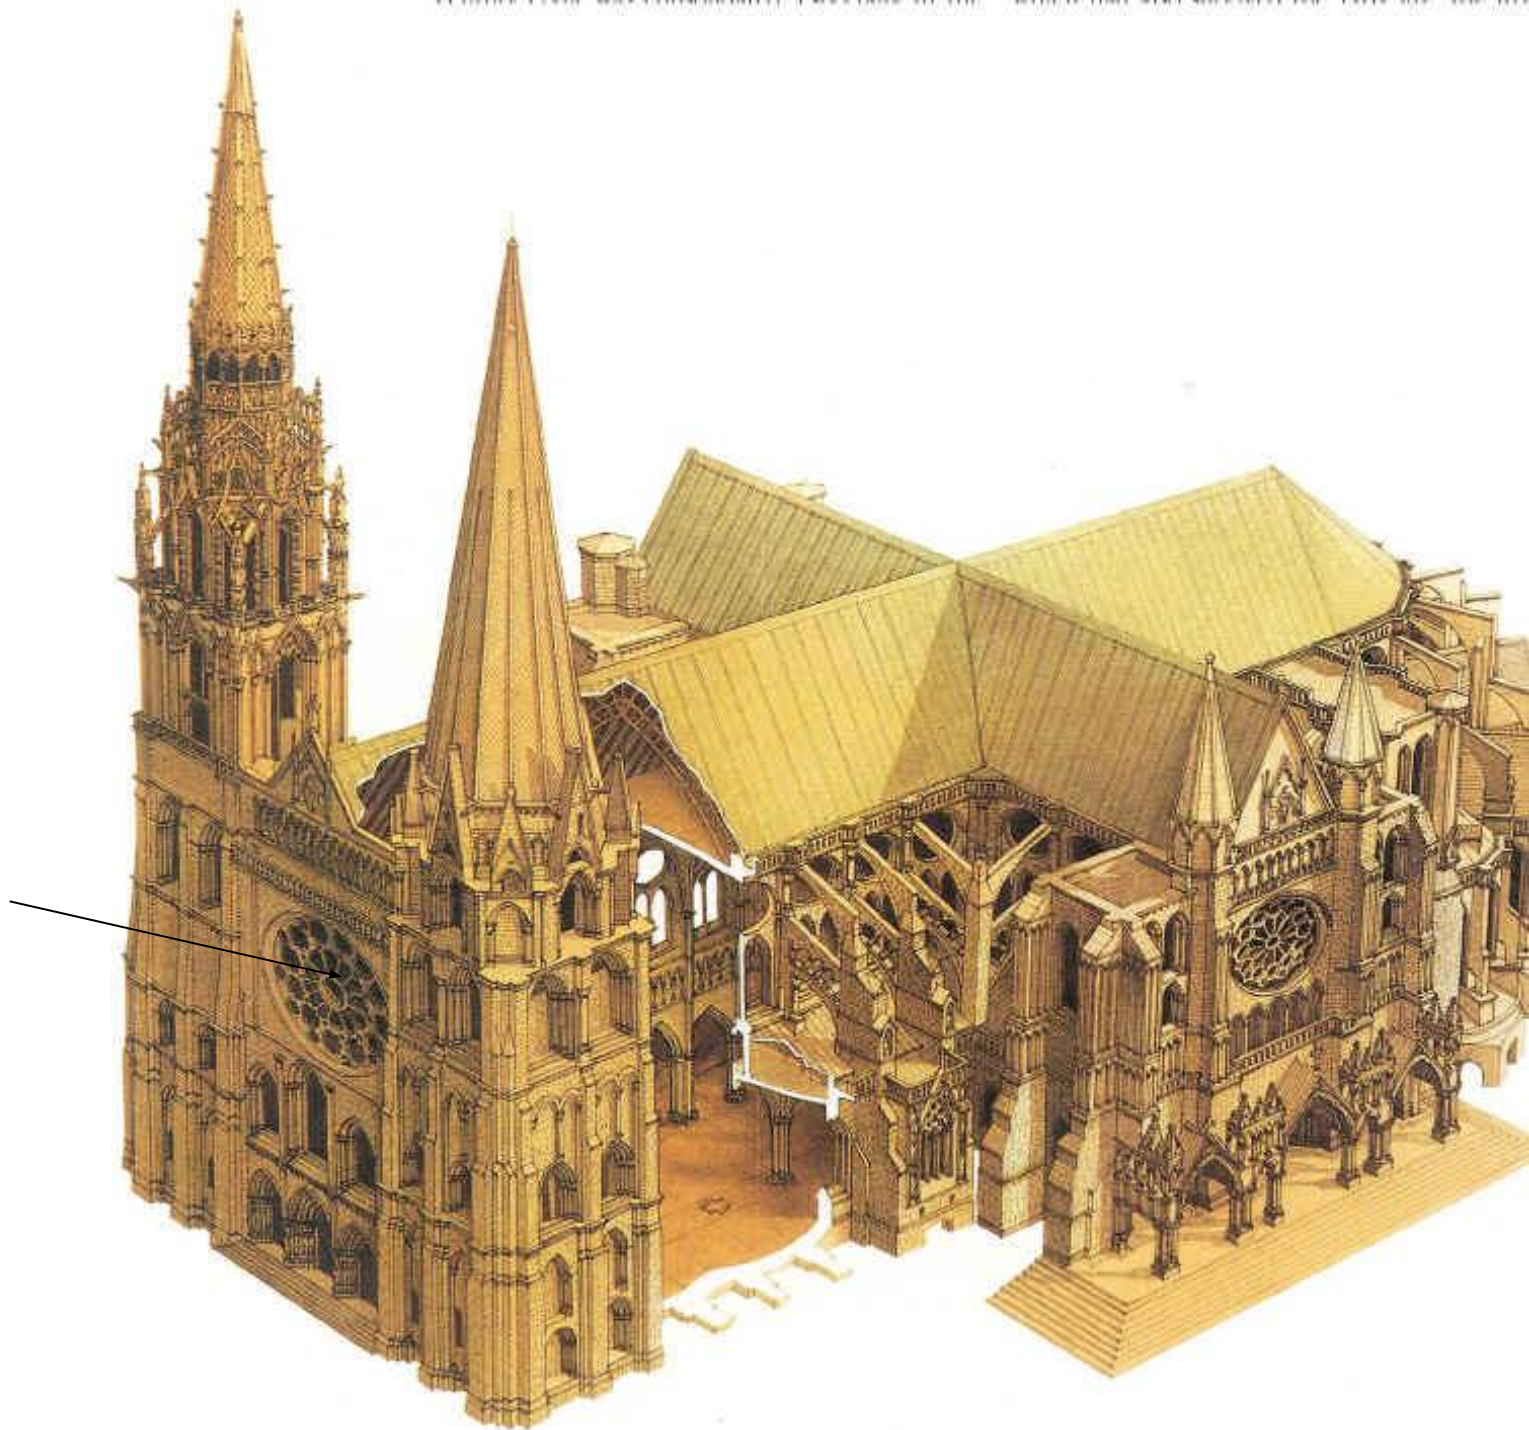

Разрез готического собора.

Конструкция  
готического  
собора.

Окно «роза»

Варианты нервюрных сводов.

1) собор в Амьене  
(Франция)

2) галерея (Англия).

Варианты нервюрных сводов: 1) *звездчатый*  
2) *с опорой на пяту* (капелла Клюни Франция).