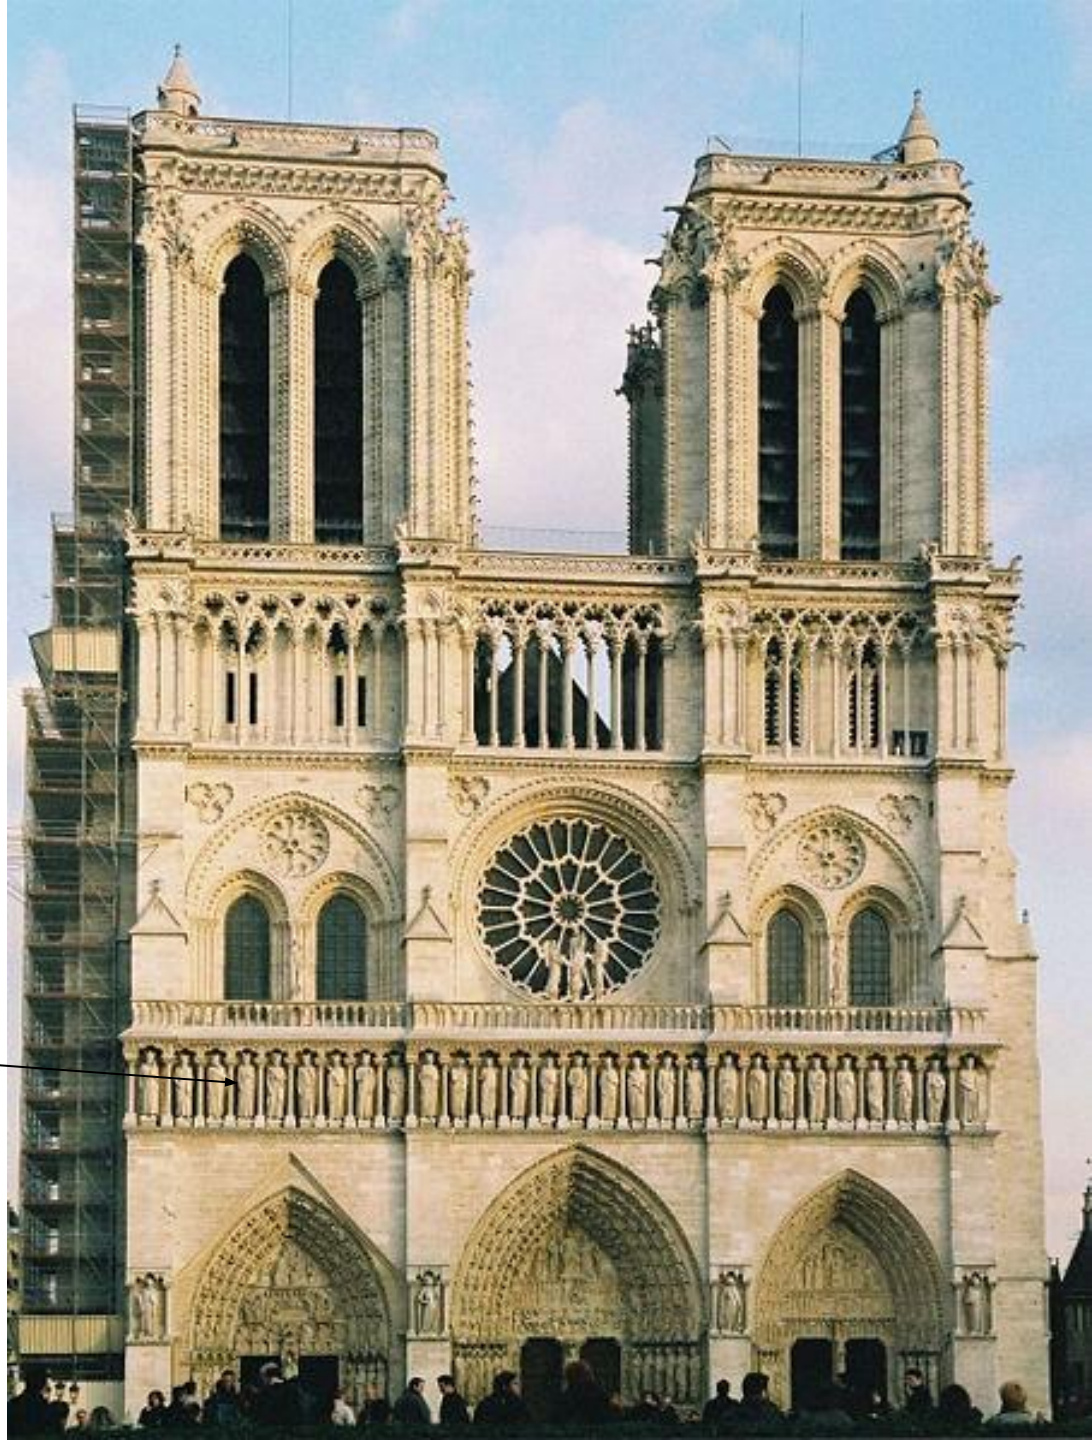

**Жак де Шелль.
Пьер де Шелль.
Пьер де Монтро.**

Нотр Дам де Пари. 12-15 вв.

Галерея «королей»