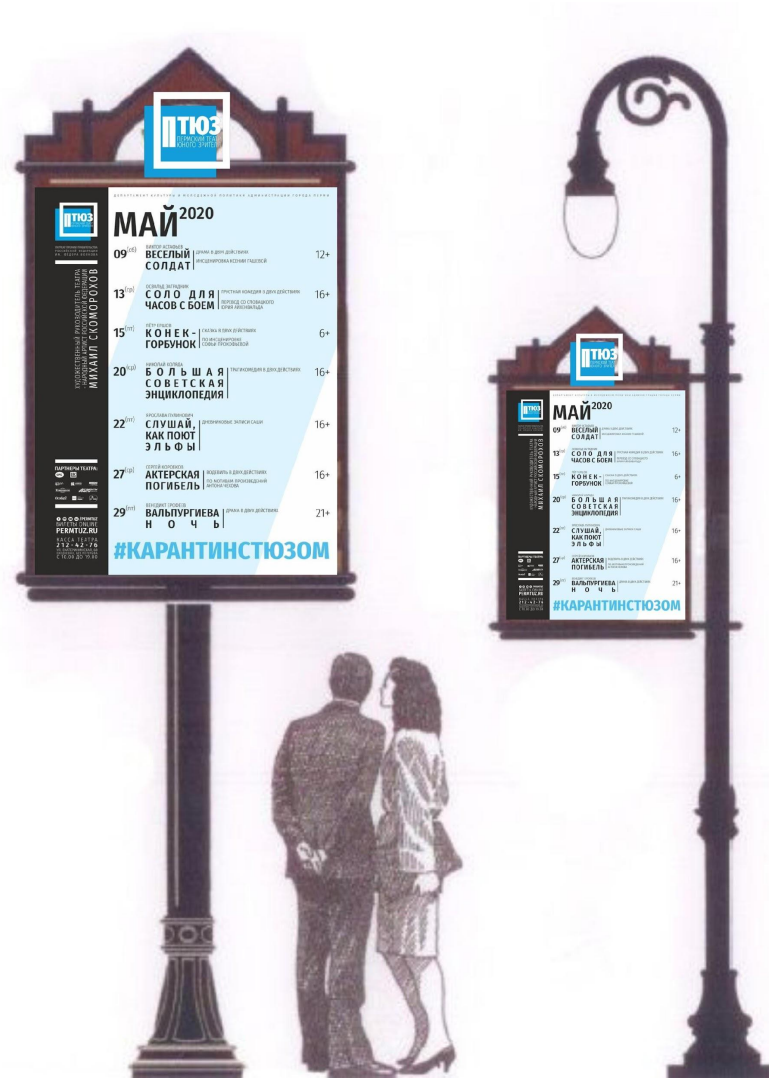

Фасад ночь

План расстановки мебели и оборудования
-1 этаж на плане-3.620

Атриум 1

Атриум 2

Атриум 3

Атриум 4

Благоустройство 1

Благоустройс ТВО 2

Благоустройс тво 3

Благоустройс ТВО 4

Благоустройс тво 5

Благоустройс тво 6

Вариант афишного фонаря

Визуализаци я

Вход с
вывеской

Первый коридор МИМЫ

Башня

Белый дом Белый мост

Иллюзия ЭШЕР

Визуализация двора 1

Визуализация двора 2

Визуалізація двора з

Визуализация двора 4