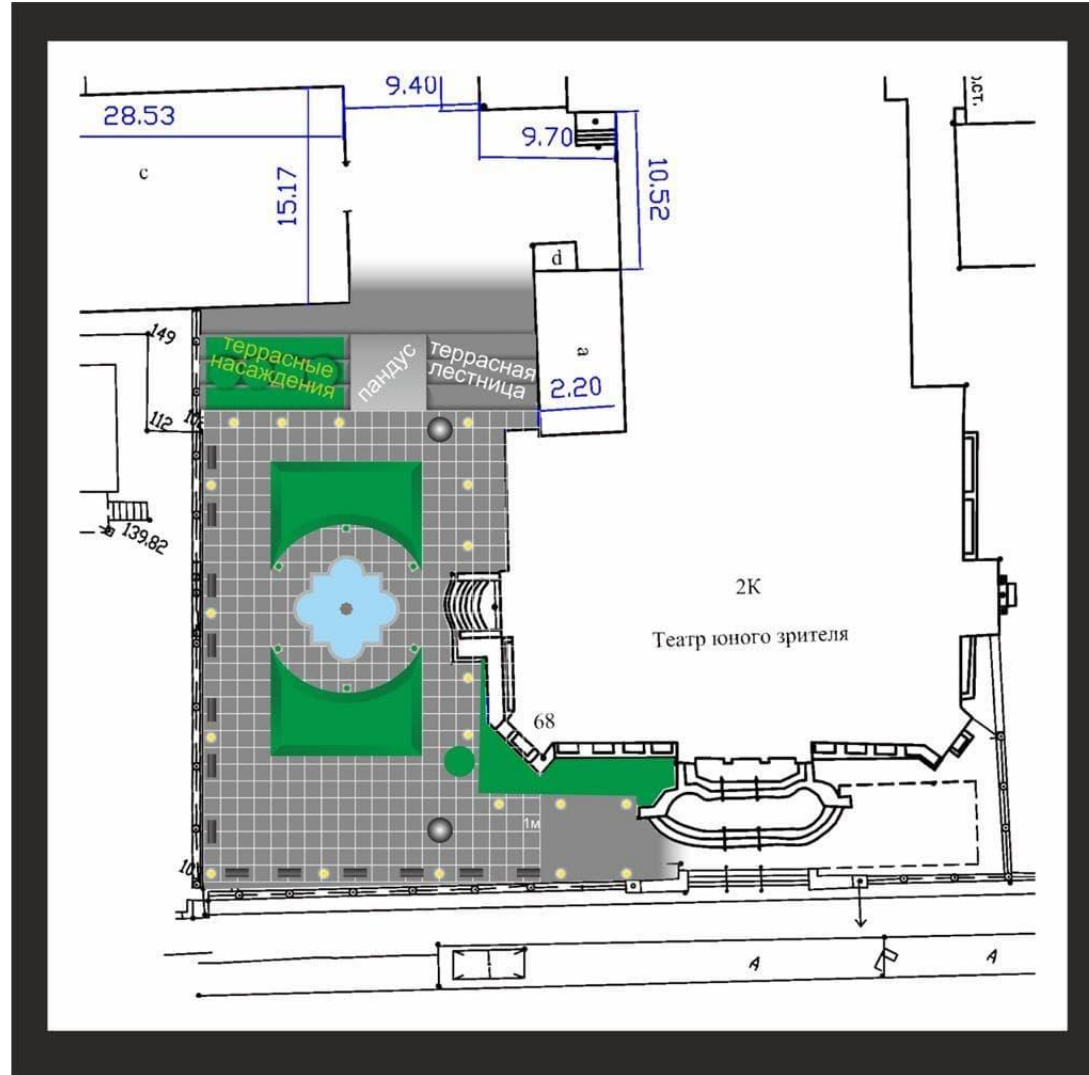

Фасад ночь

План расстановки мебели и оборудования
-1 этаж на плане-3.620

Атриум 1

Атриум 2

Атриум 3

Атриум 4

Благоустройство 1

Благоустройс ТВО 2

Башня

Белый дом Белый мост

Иллюзия ЭШЕР

Визуализация двора 1

Визуализация двора 2

Визуалізація двора з

Визуализация двора 4