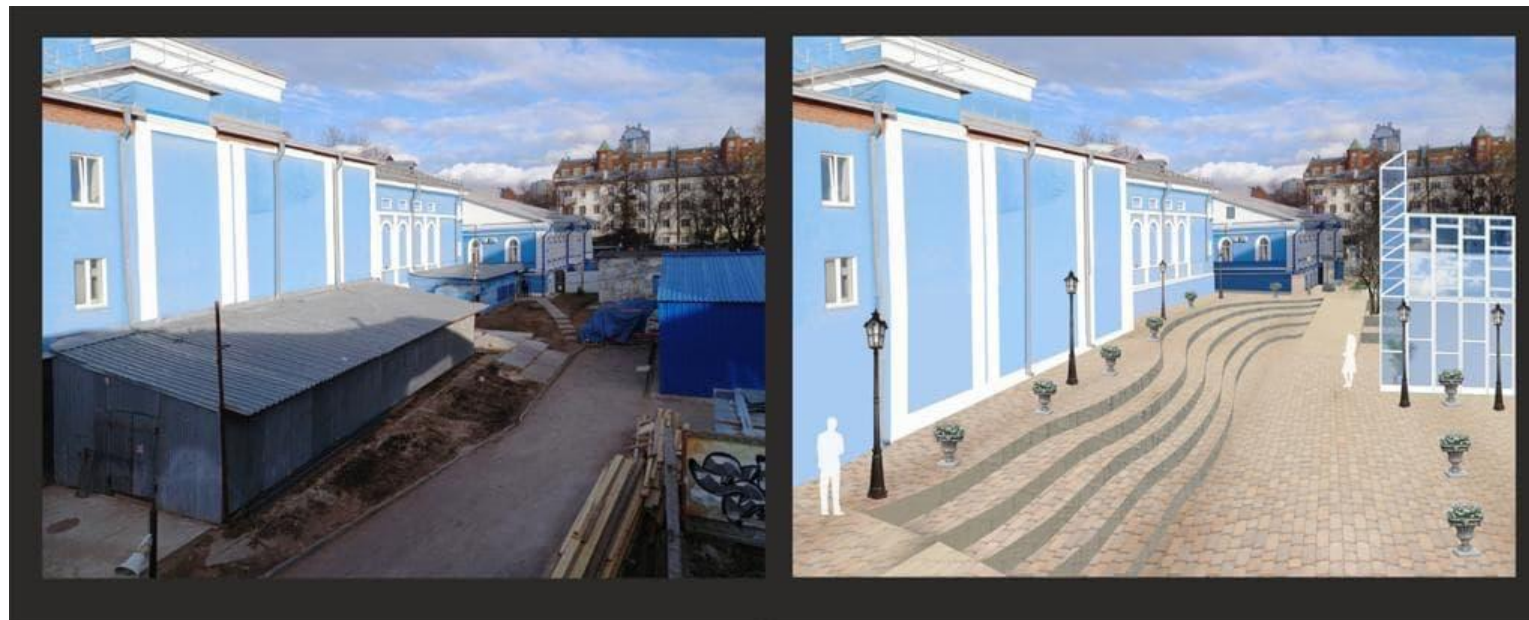

Благоустройс тво 5