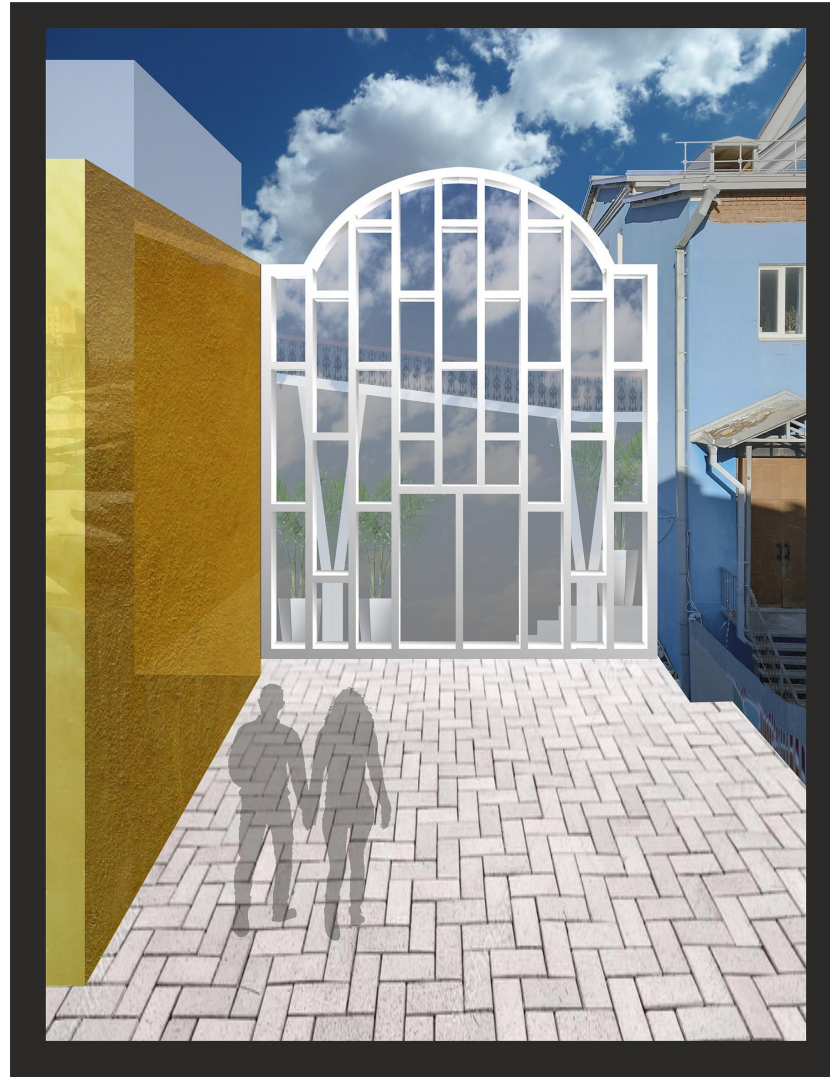

Фасад ночь

План расстановки мебели и оборудования
-1 этаж на плане-3.620

Атриум 1

Атриум 2

Атриум 3

Атриум 4

Благоустройство 1

Благоустройс ТВО 2

Башня

Белый дом Белый мост

Иллюзия ЭШЕР

Визуализация двора 1

Визуализация двора 2

Визуалізація двора з

Визуализация двора 4