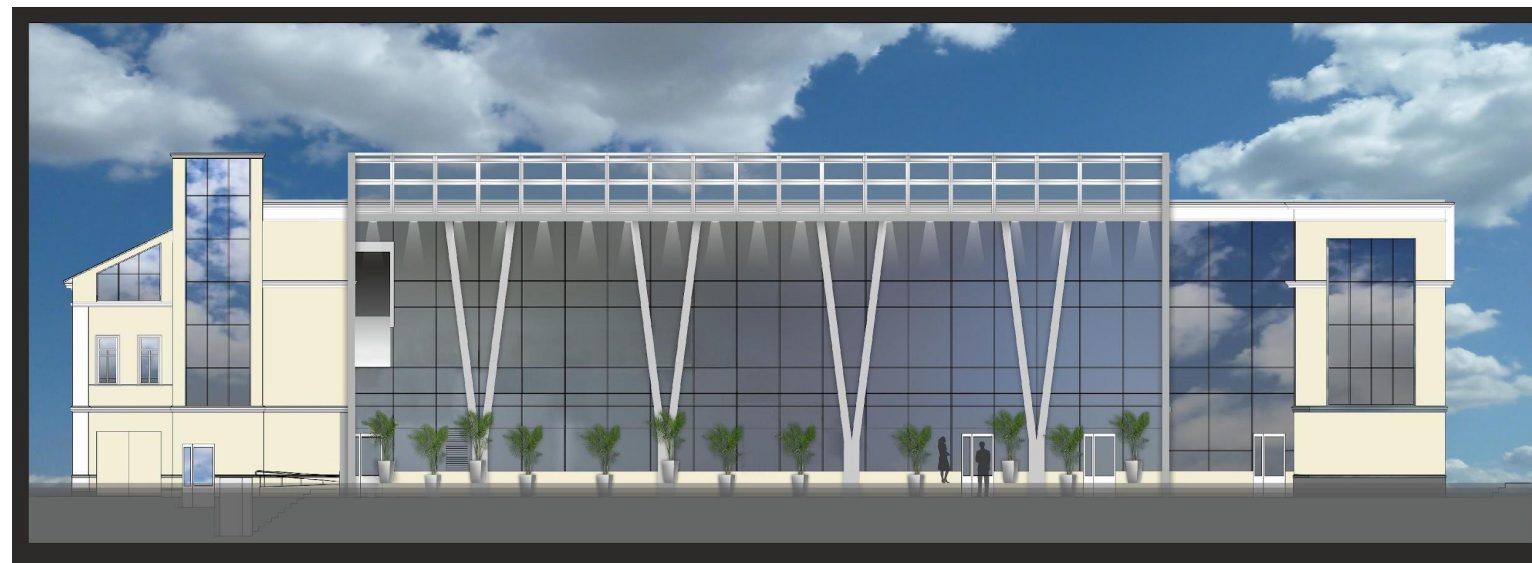

Фасад ночь

План расстановки мебели и оборудования
-1 этаж на плане-3.620

Атриум 1

Атриум 2

Атриум 3

Атриум 4

Благоустройство 1

Благоустройс ТВО 2

Благоустройс тво 3

Благоустройс ТВО 4

Благоустройс тво 5

Благоустройс тво 6

Вариант афишного фонаря

Визуализаци я

Вход с
вывеской

Первый коридор МИМЫ

Башня

Белый дом Белый мост

Иллюзия ЭШЕР

Визуализация двора 1

Визуализация двора 2

Визуалізація двора з

Визуализация двора 4