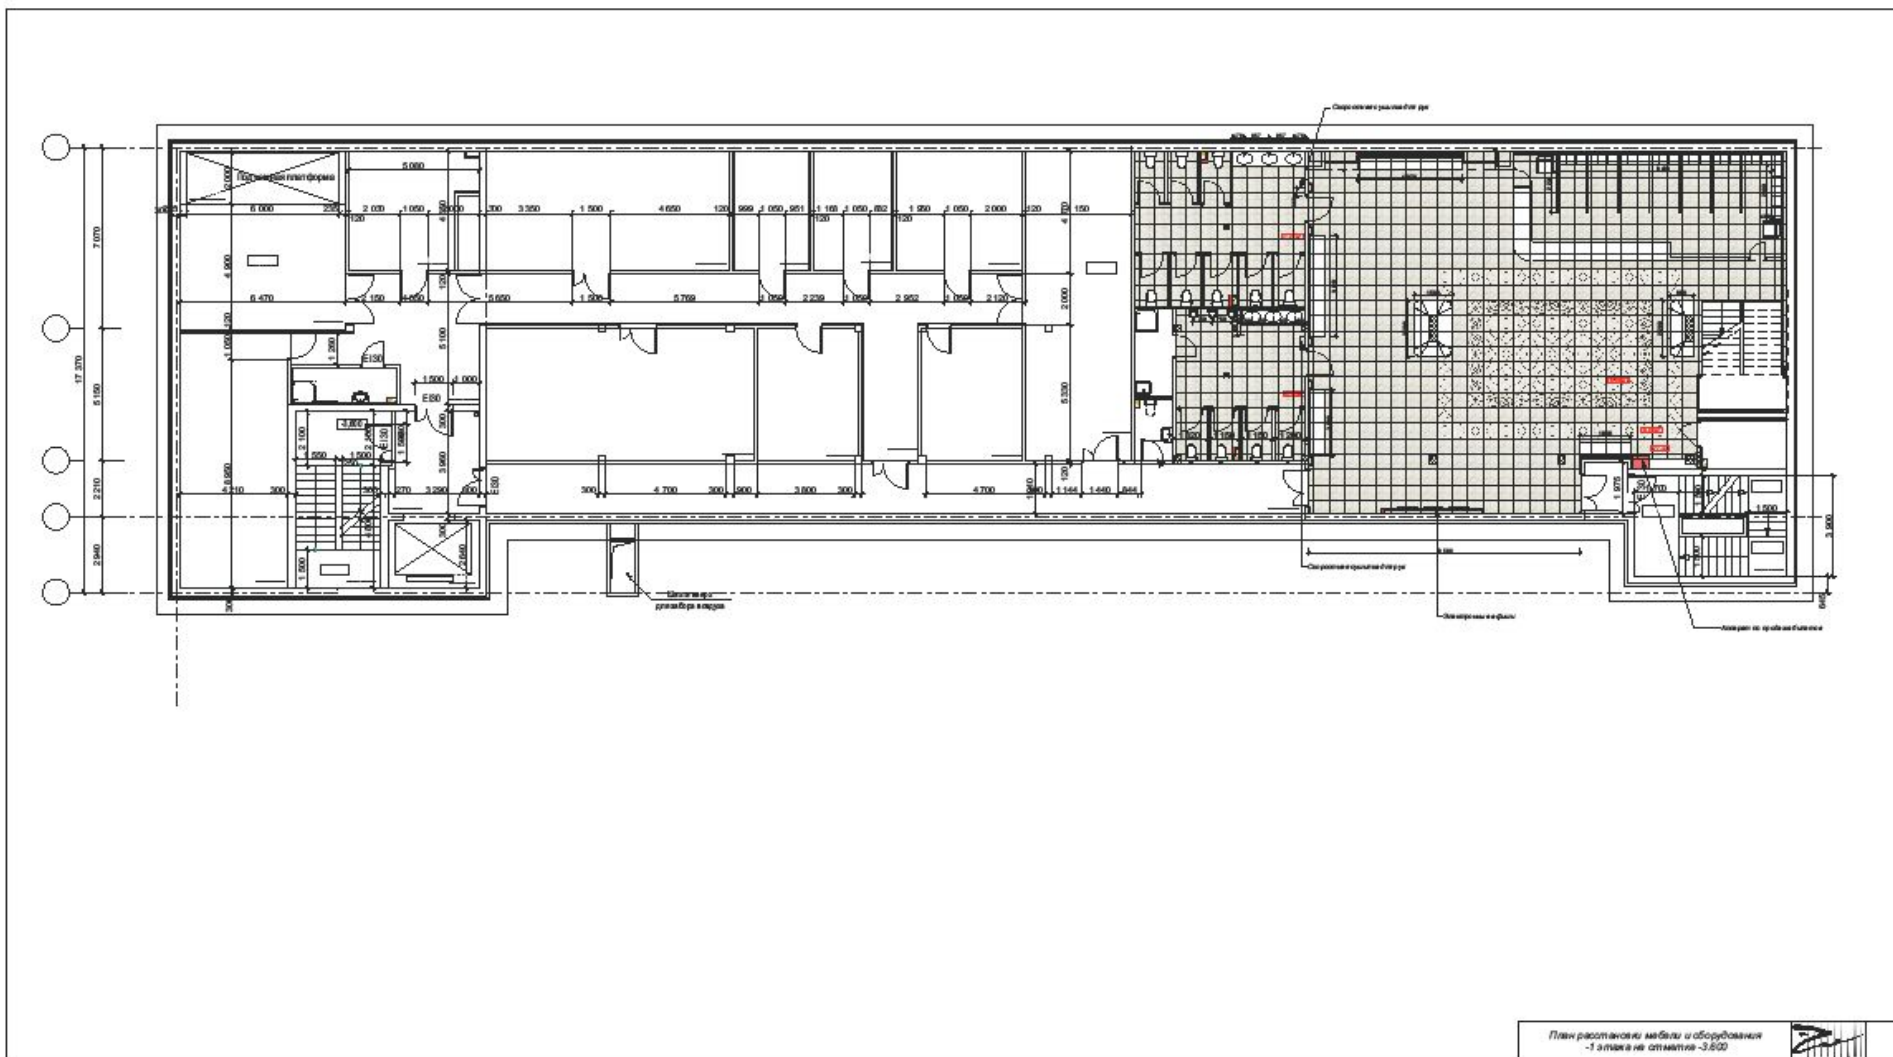

Фасад ночь

План расстановки мебели и оборудования
-1 этаж на плане-3.620

Атриум 1

Атриум 2

Атриум 3

Атриум 4

Благоустройство 1

Благоустройс ТВО 2