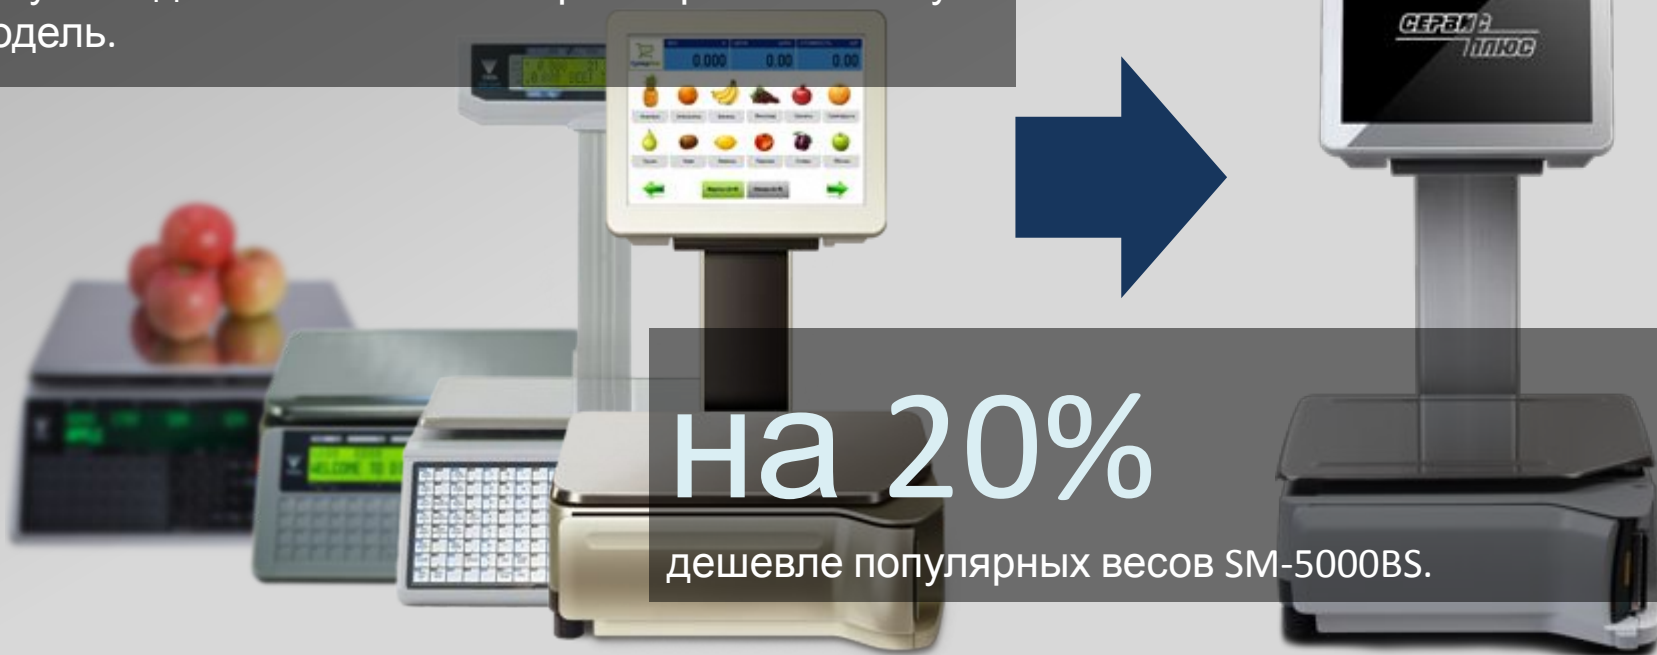

Digi

Всегда в формате
SM-5300BS
покупателю

Оставить заявку

Всегда лицом к покупателю

Розничные сети с сенсорными весами самообслуживания на 10% быстрее обслуживают покупателей, сократили затраты на персонал, создали комфортные условия в магазинах.

Подробнее о
преимуществах

Заменяют лучших

Весы SM-5300BS обмениваются данными через общий для весов Digi протокол. Торговые сети с весами Digi могут без дополнительных затрат перейти на новую модель.

Быстро вписываются в тандем

Когда размер имеет значение

Весы SM-5300BS существуют в двух конфигурациях: с дисплеями 12" и 19"

Торговые сети выбирают большой дисплей, когда требуется разместить много иконок с товарами на одном экране.