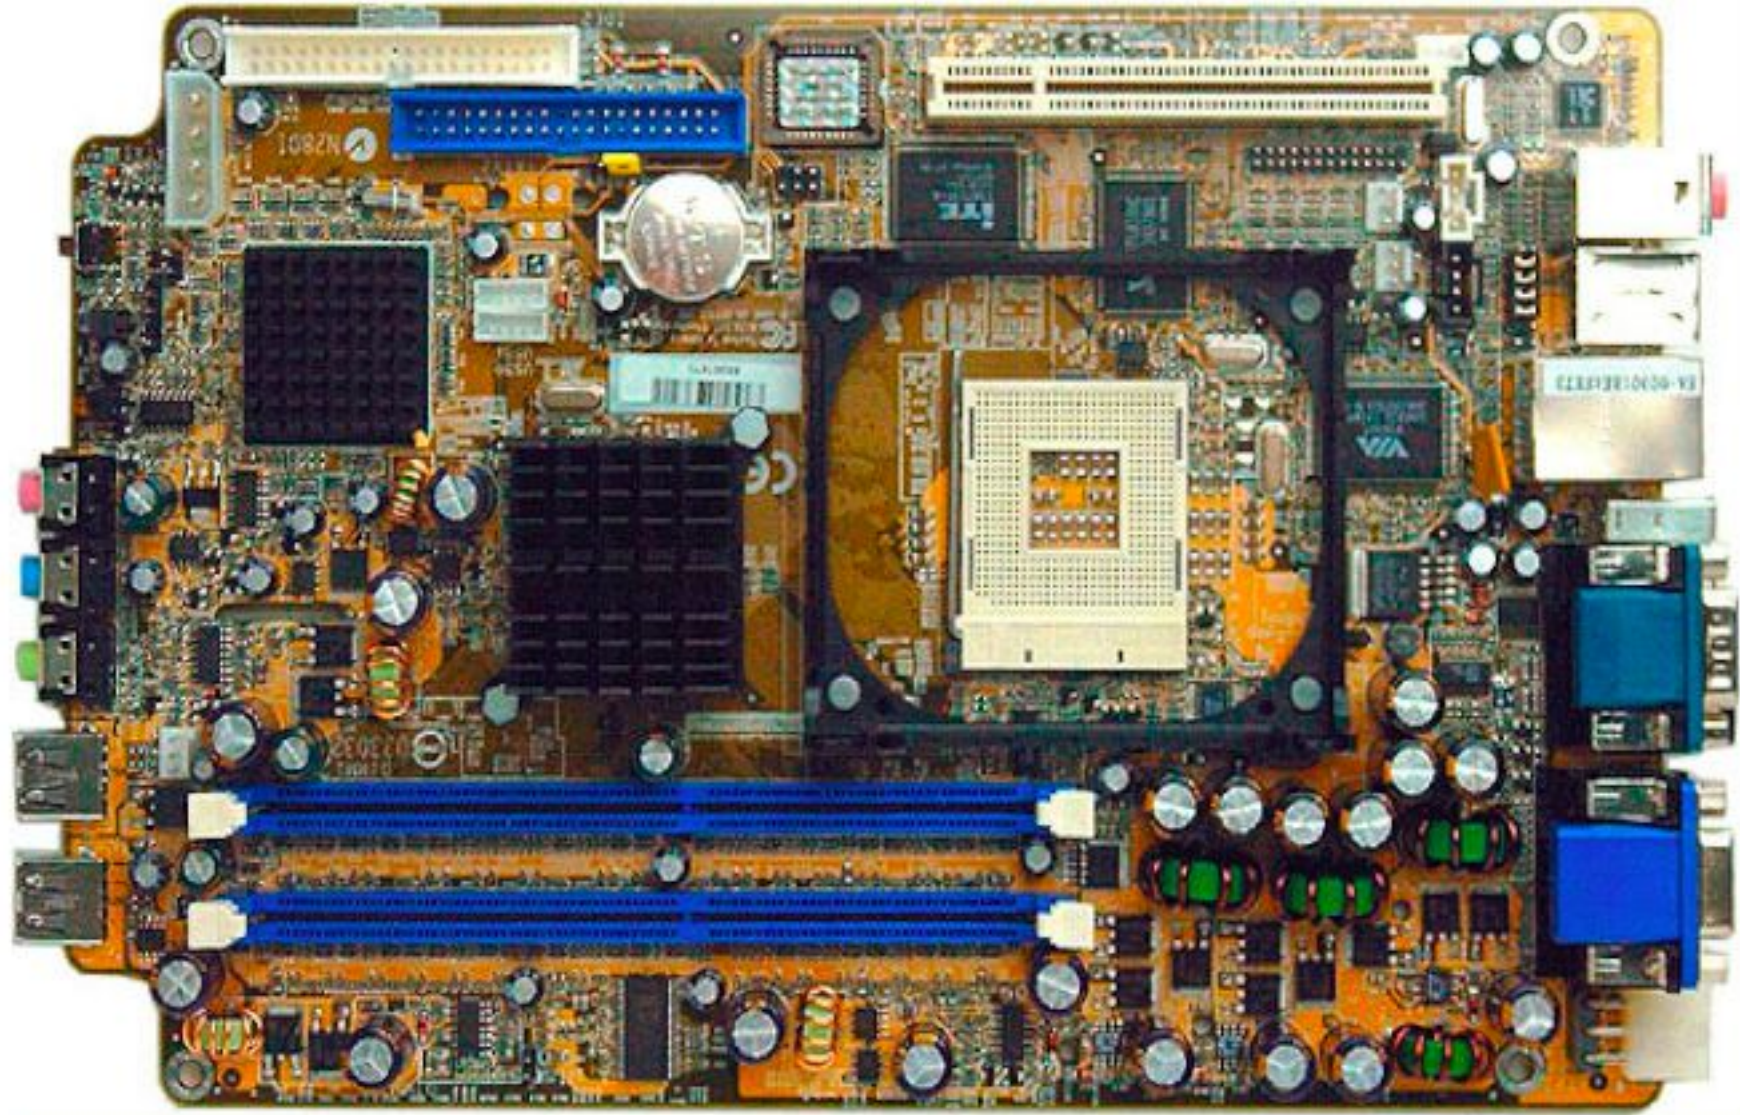

ZALMAN

Chillblast

ASUS

IPS

Архитектура ЭВМ

Процессор

Оперативная память

Шина данных

Шина адреса

Шина управления

Магистраль

**Устройства
ввода**

**Долговременная
память**

**Устройства
вывода**

**Сетевые
устройства**

30*25

24*24

17 *17

22*19

40*40*10

DDR4

HYPERX

PREDATOR

HYPERX