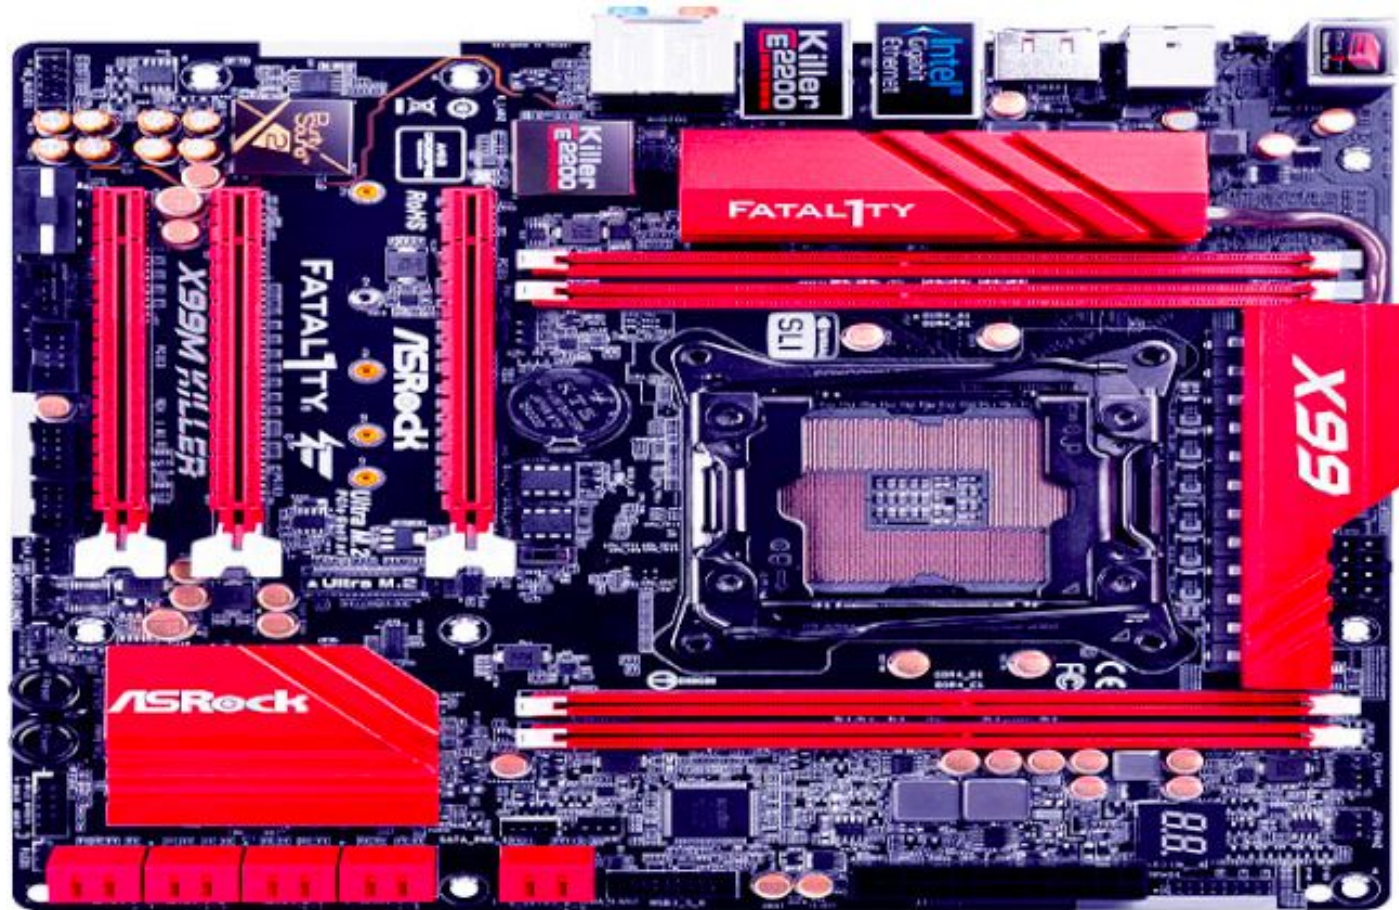

ZALMAN

Chillblast

ASUS

IPS

Архитектура ЭВМ

Процессор

Оперативная память

Шина данных

Шина адреса

Шина управления

Магистраль

**Устройства
ввода**

**Долговременная
память**

**Устройства
вывода**

**Сетевые
устройства**

30*25

24*24

17 *17

22*19

40*40*10

DDR4

HYPERX

PREDATOR

HYPERX