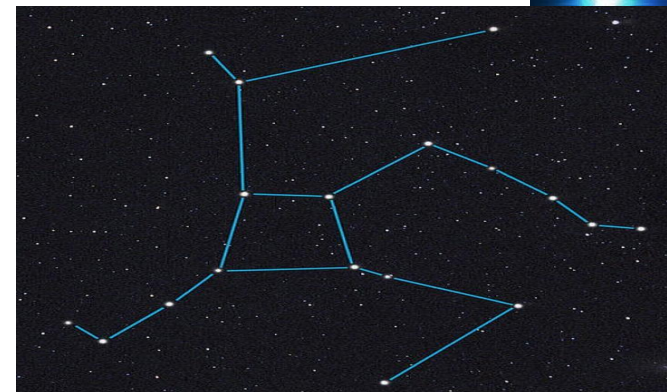

СОЗВЕЗДИЯ

Звёзды- бесчисленные солнца- рассеяные во всевозможных направлениях среди космического пространства. Древние астрономы для облегчения ориентации на небе произвольно сгруппировали их в различные фигуры- созвездия. Созвездие- это отдельный участок неба, которому относят Все звёзды расположенные внутри этого участка. Мы знаем 10 самых известных созвездий-это Малая Медведица, Большая Медведица, Геркулес, Пегас, Кассиопея, Гидра, Дева, Центавр, цефей и Дракон