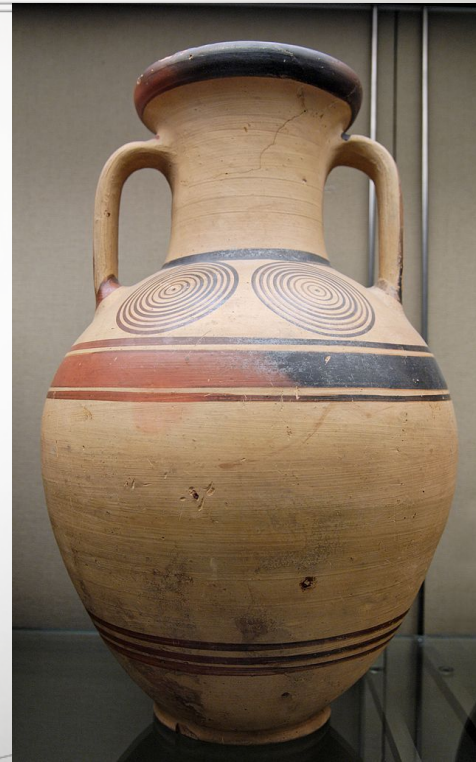

УКОРОЧЕННЫЕ МЕЧИ

ЩИТЫ

ЩИТЫ

Изображение на вазе

Щит Ахиллеса

МЕТАЛЛИЧЕСКИЕ ДОСПЕХИ

ВАЗОПИСЬ

ГЕОМЕТРИКА НА ВАЗАХ

ПРОТОГЕОМЕТРИЧЕСКИЙ ПЕРИОД

Афины, 975-950 г. до н. э.

Протогеометрическая амфора

РАСШИРЕННЫЙ МЕТРИЧЕСКИЙ ПЕРИОД

VIII в. до н. э.

Ойнохойя

СРЕДНИЙ ГЕОМЕТРИЧЕСКИЙ ПЕРИОД

ок. 800 г. до н. э.
Кратер