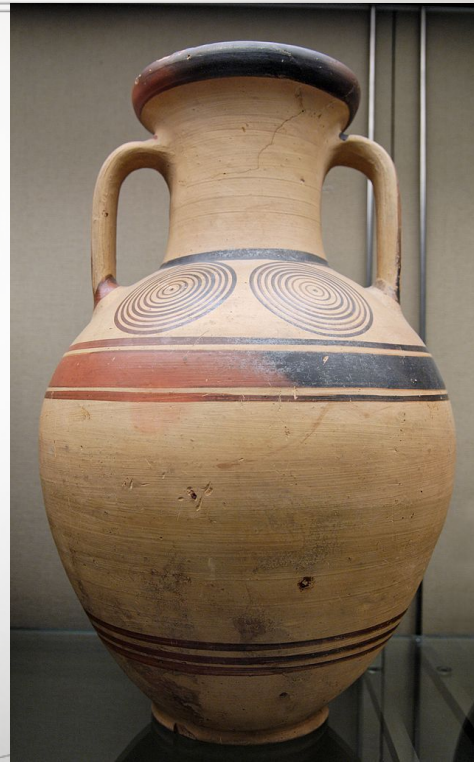

УКОРОЧЕННЫЕ МЕЧИ

ЩИТЫ

ЩИТЫ

Изображение на вазе

Щит Ахиллеса

МЕТАЛЛИЧЕСКИЕ ДОСПЕХИ

ВАЗОПИСЬ

ГЕОМЕТРИКА НА ВАЗАХ

ПРОТОГЕОМЕТРИЧЕСКИЙ ПЕРИОД

Афины, 975-950 г. до н. э.

Протогеометрическая амфора

РАСШИРЕННЫЙ МЕТРИЧЕСКИЙ ПЕРИОД

VIII в. до н. э.

Ойнохойя

СРЕДНИЙ ГЕОМЕТРИЧЕСКИЙ ПЕРИОД

ок. 800 г. до н. э.
Кратер