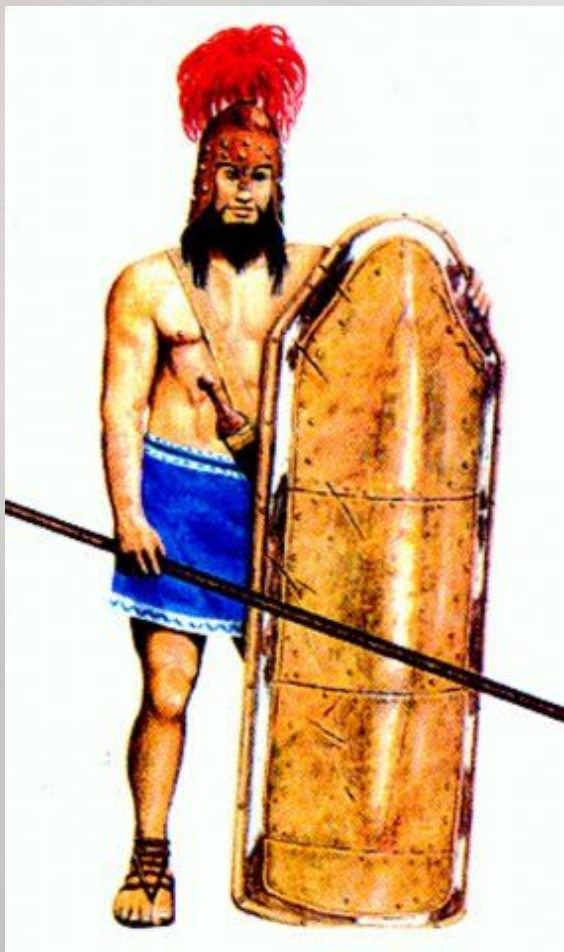

ГОМЕРОВСКИЙ ПЕРИОД

*Железное оружие, Вазопись и
Скульптура*

ГОМЕР (8ВЕК
ДО Н.Э.)

«ИЛИАДА» И «ОДИССЕЯ»

Средневековая иллюстрация к
«Илиаде»

Иллюстрация к «Одессея»

ЖЕЛЕЗНОЕ ОРУЖИЕ

КОПЬЕ

Древнегреческое изображение поединка Ахиллеса с Гектором

НАКОНЕЧНИКИ КОПИЙ

Древнегреческий железный наконечник, украшенный бронзой

МЕЧИ И НОЖНЫ

Железные ножны

Древнегреческий меч - ксифос

МЕЧИ

Национальный Археологический Музей, город Афины

УКОРОЧЕННЫЕ МЕЧИ

ЩИТЫ

ЩИТЫ

Изображение на вазе

Щит Ахиллеса

МЕТАЛЛИЧЕСКИЕ ДОСПЕХИ

ВАЗОПИСЬ

ГЕОМЕТРИКА НА ВАЗАХ