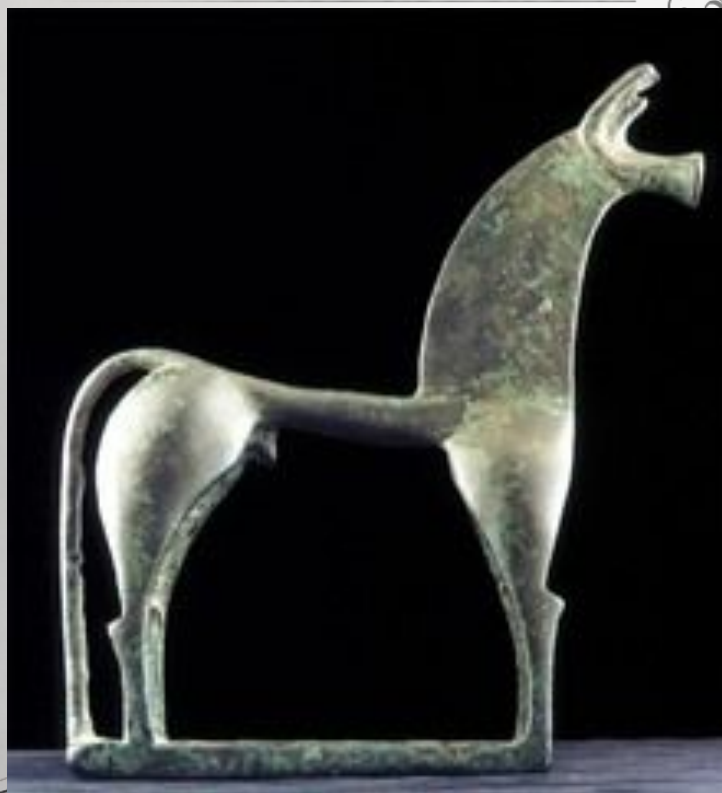

СТИЛЬ «ВЫТЯНУТЫХ КОНЕЧНОСТЕЙ»

Олимпия, VIII
в. до н. э. Конь