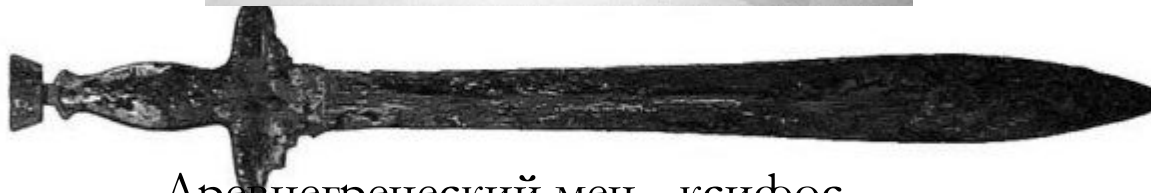

Древнегреческое изображение поединка Ахиллеса с Гектором

НАКОНЕЧНИКИ КОПИЙ

Древнегреческий железный наконечник, украшенный бронзой

МЕЧИ И НОЖНЫ

Железные ножны

Древнегреческий меч - ксифос

МЕЧИ

Национальный Археологический Музей, город Афины

УКОРОЧЕННЫЕ МЕЧИ

ЩИТЫ

ЩИТЫ

Изображение на вазе

Щит Ахиллеса

МЕТАЛЛИЧЕСКИЕ ДОСПЕХИ

ВАЗОПИСЬ

ГЕОМЕТРИКА НА ВАЗАХ