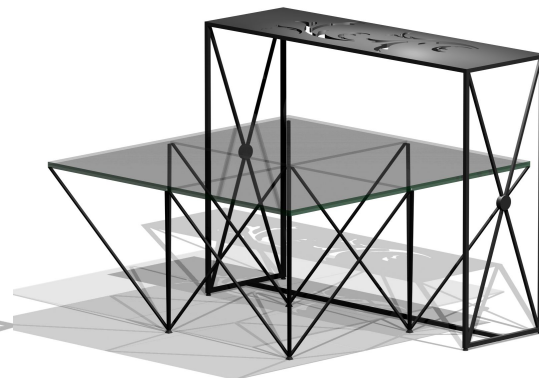

КАЛИНА

МАГАЗИНЫ РОССИЙСКИХ
ДИЗАЙНЕРОВ

ОКТАБРЬ ' 16

Открытие магазина в Москве

Адрес :
Ленинградское шоссе, 16а, стр. 4

Центральный атриум,
2 этаж (рядом магазин Стокманн)

www.metropolis.moscow

25 участников
2-сторонний рейл

ОБОРУДОВАНИЕ

Оформление магазинов в едином стиле

ОБОРУДОВАНИЕ

Корнер Olga Buzova Design

Ольга Бузова

Телеведущая, актриса, дизайнер, модель

@buzova86 – 6,2 млн подписчиков

@olgabuzova_design – 459 тыс подписчиков