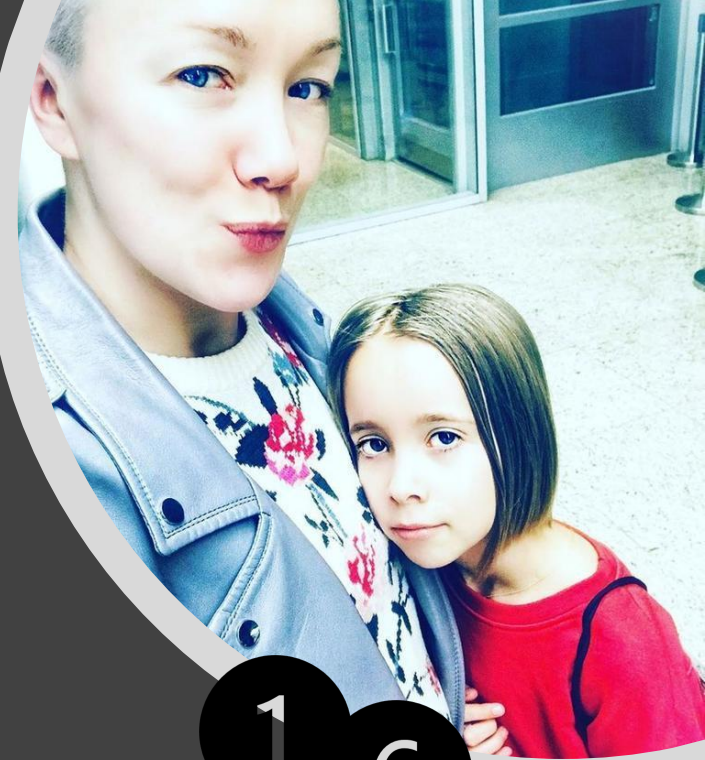

1 4

1 5

1 6

1 3

А теперь легкости и
игривости?