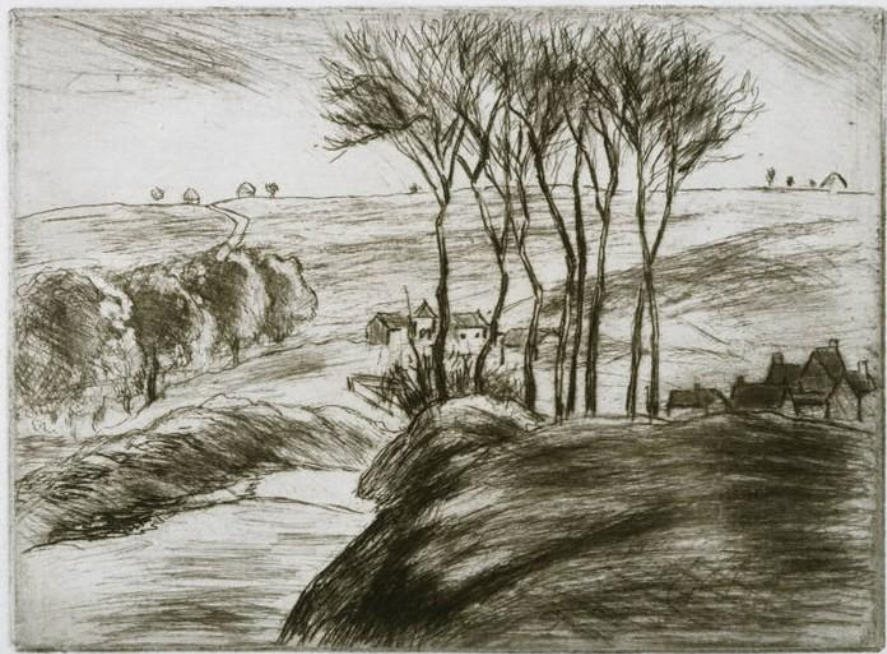

***Камиль Писсарро
(1830-1903)***

Камиль Коро

- Его работы:

Гюстав Курбе

Шарль-Франсуа Добиньи

Исадо Данъян

Друзья

Дега

Гоген

Сезанн

Восход на море

Закат, Руан

Ярмарка в Депье. Солнечное утро

Акварели

Самые знаменитые пейзажи:

Въезд в деревню Вуазен

Иней

Красные крыши

Фруктовый сад в Понтуазе. Весна

Бульвар Монмартр в Париже

Оперный проезд в Париже

**Улица
Эписери, Руан
(эффект
солнечного
света**