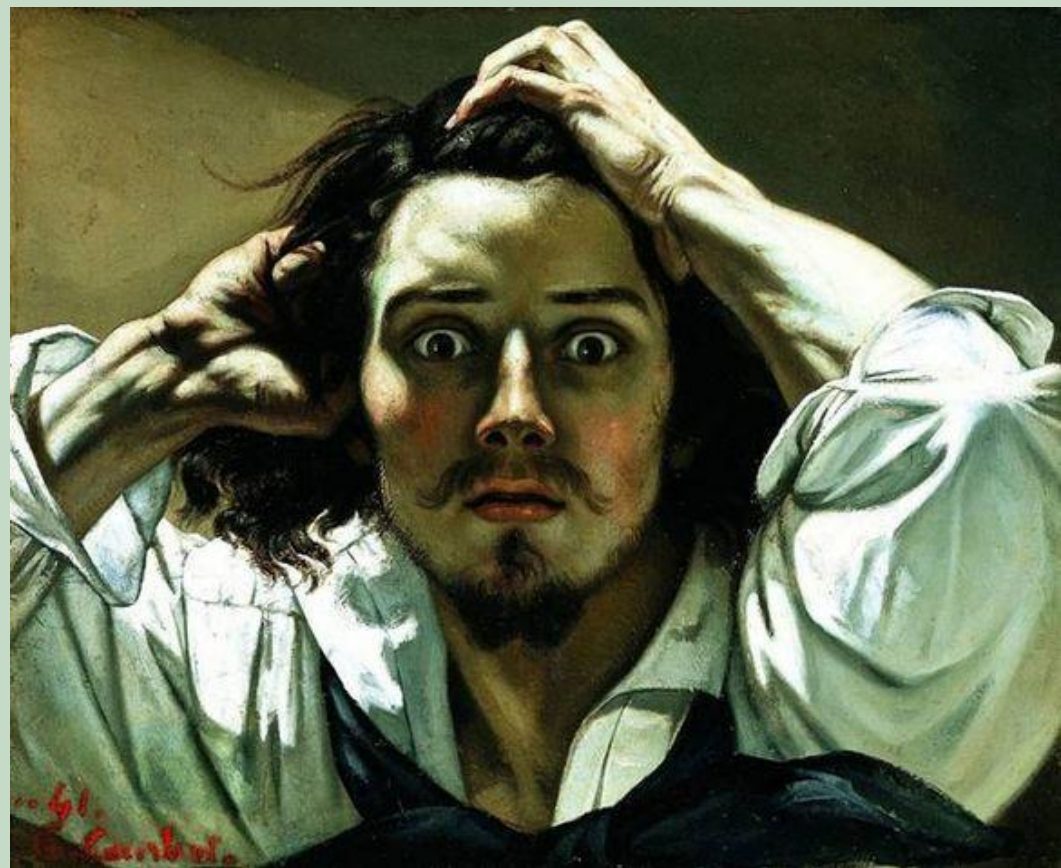

***Камиль Писсарро
(1830-1903)***

Камиль Коро

- Его работы:

Гюстав Курбе

Шарль-Франсуа Добиньи

Исадо Данъян

Друзья

Дега

Гоген

Сезанн

Восход на море

Закат, Руан

Ярмарка в Депье. Солнечное утро

Акварели

Самые знаменитые пейзажи:

Въезд в деревню Вуазен

Иней

Красные крыши

Фруктовый сад в Понтуазе. Весна

Бульвар Монмартр в Париже

Оперный проезд в Париже

**Улица
Эписери, Руан
(эффект
солнечного
света**