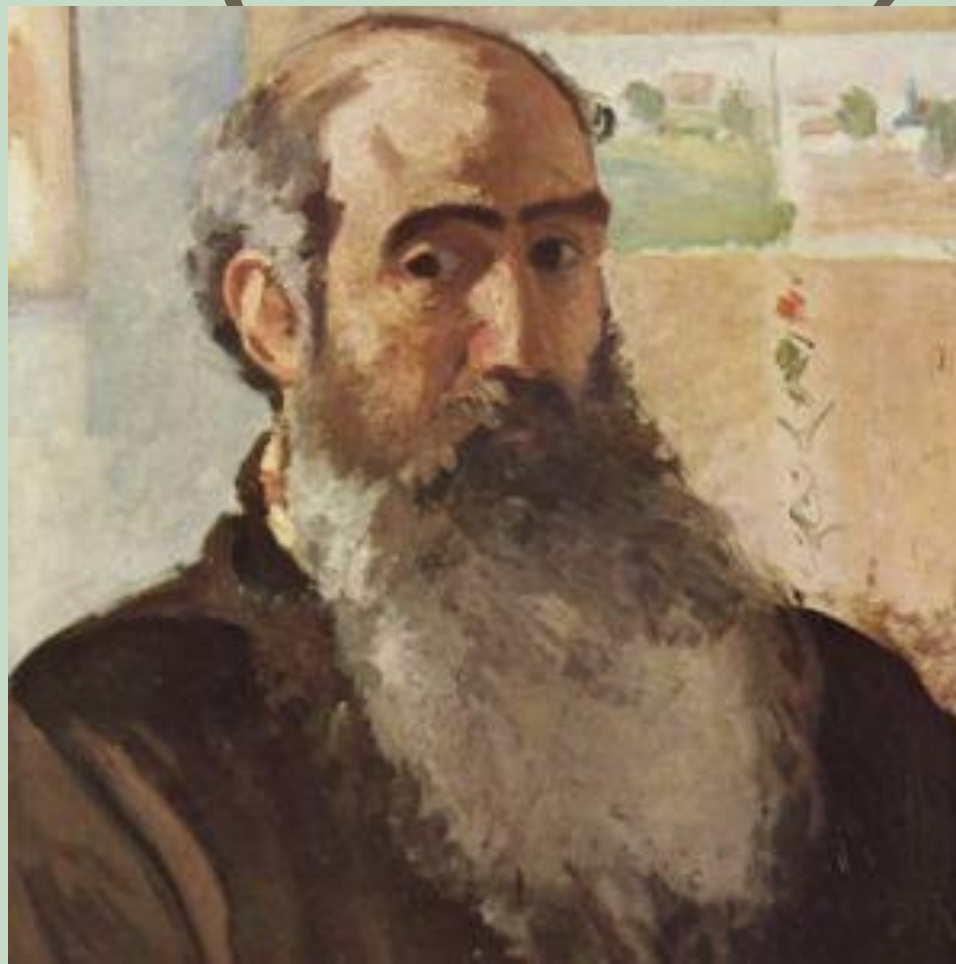

***Камиль Писсарро
(1830-1903)***

Камиль Коро

- Его работы:

Гюстав Курбе

Шарль-Франсуа Добиньи

Исадо Данъян

Друзья

Дега

Гоген

Сезанн

Восход на море

Закат, Руан

Ярмарка в Депье. Солнечное утро

Акварели

Самые знаменитые пейзажи:

Въезд в деревню Вуазен