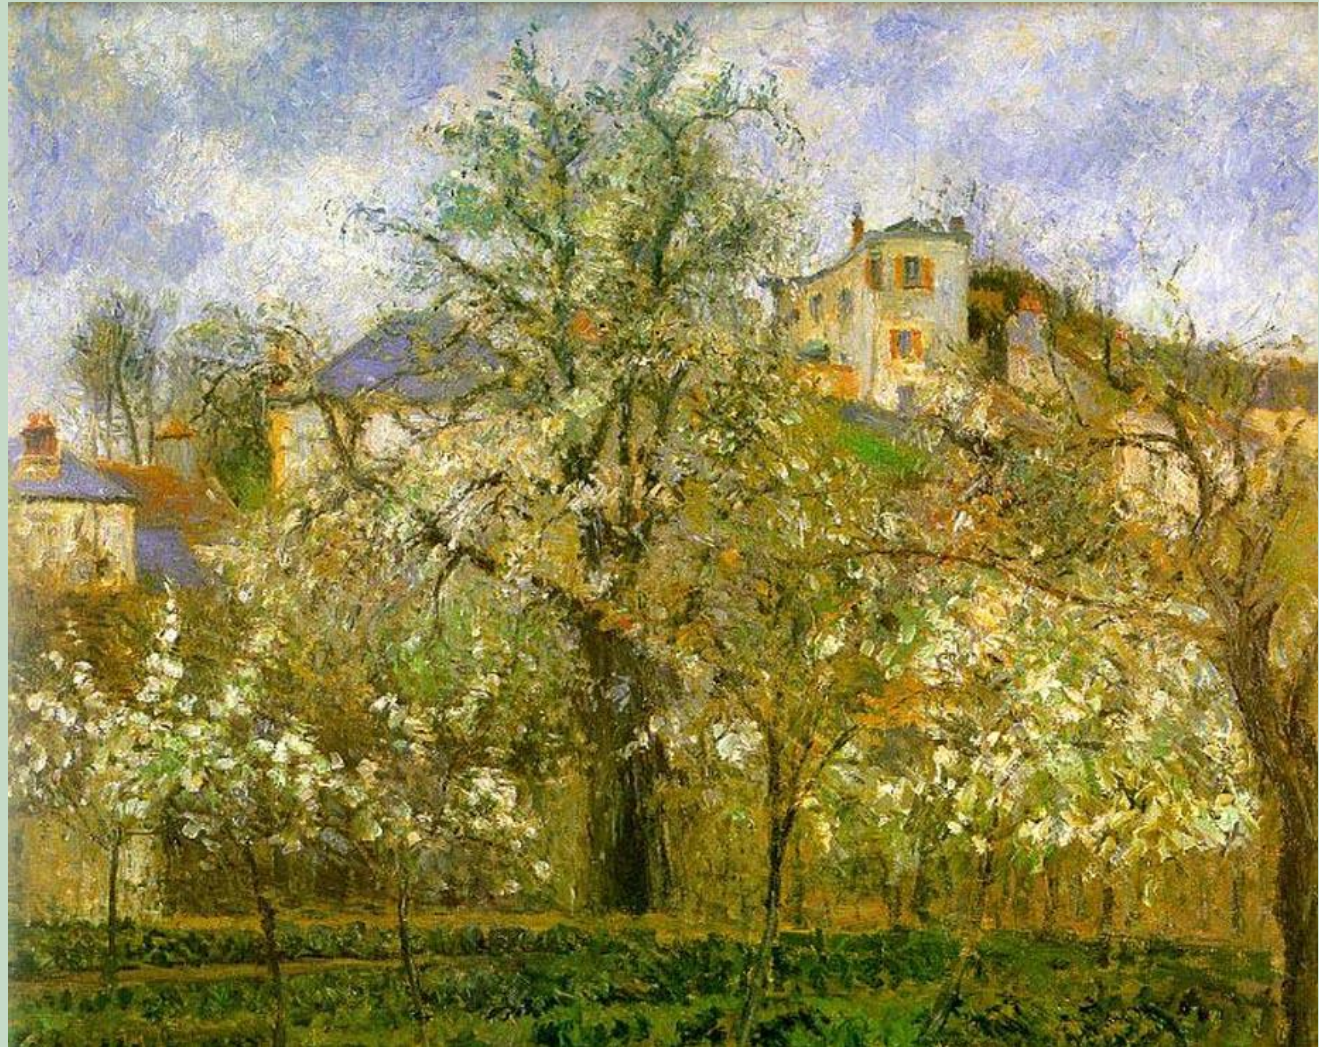

***Камиль Писсарро
(1830-1903)***

Камиль Коро

- Его работы:

Гюстав Курбе

Шарль-Франсуа Добиньи

Исадо Данъян

Друзья

Дега

Гоген

Сезанн

Восход на море

Закат, Руан

Ярмарка в Депье. Солнечное утро

Акварели

Самые знаменитые пейзажи:

Въезд в деревню Вуазен

Иней

Красные крыши

Фруктовый сад в Понтуазе. Весна

Бульвар Монмартр в Париже

Оперный проезд в Париже

**Улица
Эписери, Руан
(эффект
солнечного
света**