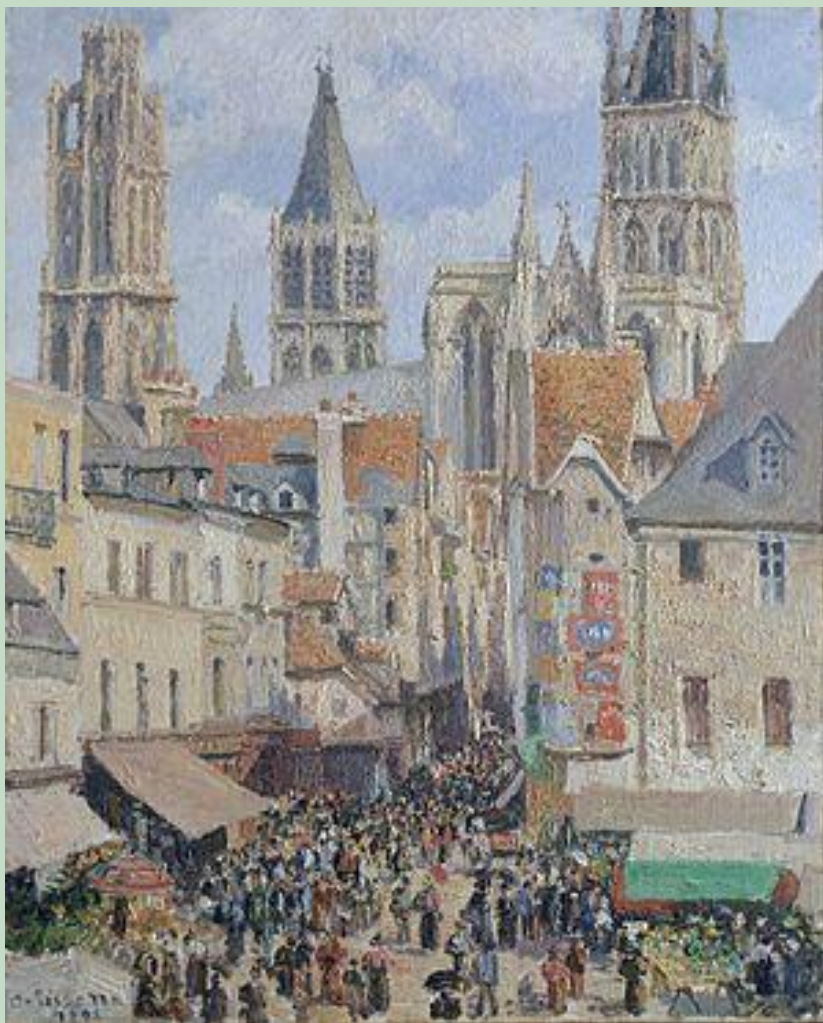

***Камиль Писсарро
(1830-1903)***

Камиль Коро

- Его работы:

Гюстав Курбе

Шарль-Франсуа Добиньи

Исадо Данъян

Друзья

Дега

Гоген

Сезанн

Восход на море

Закат, Руан

Ярмарка в Депье. Солнечное утро

Акварели

Самые знаменитые пейзажи:

Въезд в деревню Вуазен

Иней

Красные крыши

Фруктовый сад в Понтуазе. Весна

Бульвар Монмартр в Париже

Оперный проезд в Париже

**Улица
Эписери, Руан
(эффект
солнечного
света**