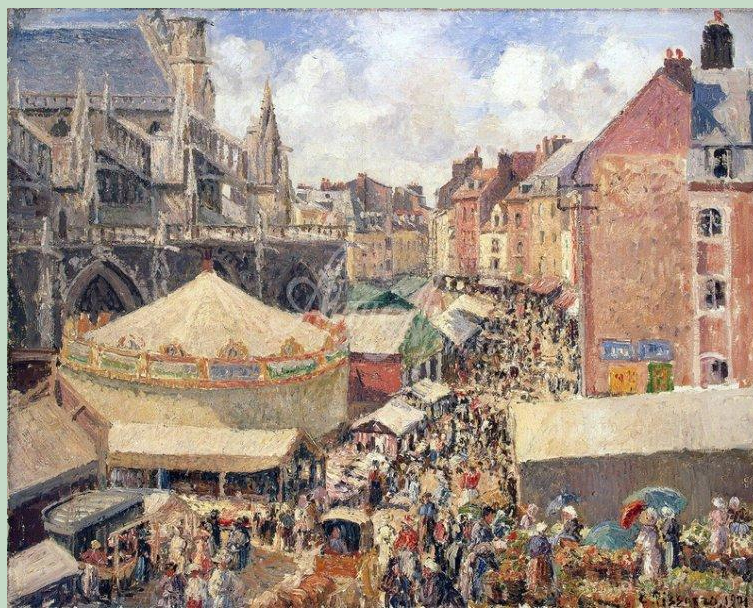

***Камиль Писсарро
(1830-1903)***

Камиль Коро

- Его работы:

Гюстав Курбе

Шарль-Франсуа Добиньи

Исадо Данъян

Друзья

Дега

Гоген

Сезанн

Восход на море

Закат, Руан

Ярмарка в Депье. Солнечное утро

Акварели

Самые знаменитые пейзажи:

Въезд в деревню Вуазен

Иней

Красные крыши

Фруктовый сад в Понтуазе. Весна

Бульвар Монмартр в Париже

Оперный проезд в Париже

**Улица
Эписери, Руан
(эффект
солнечного
света**