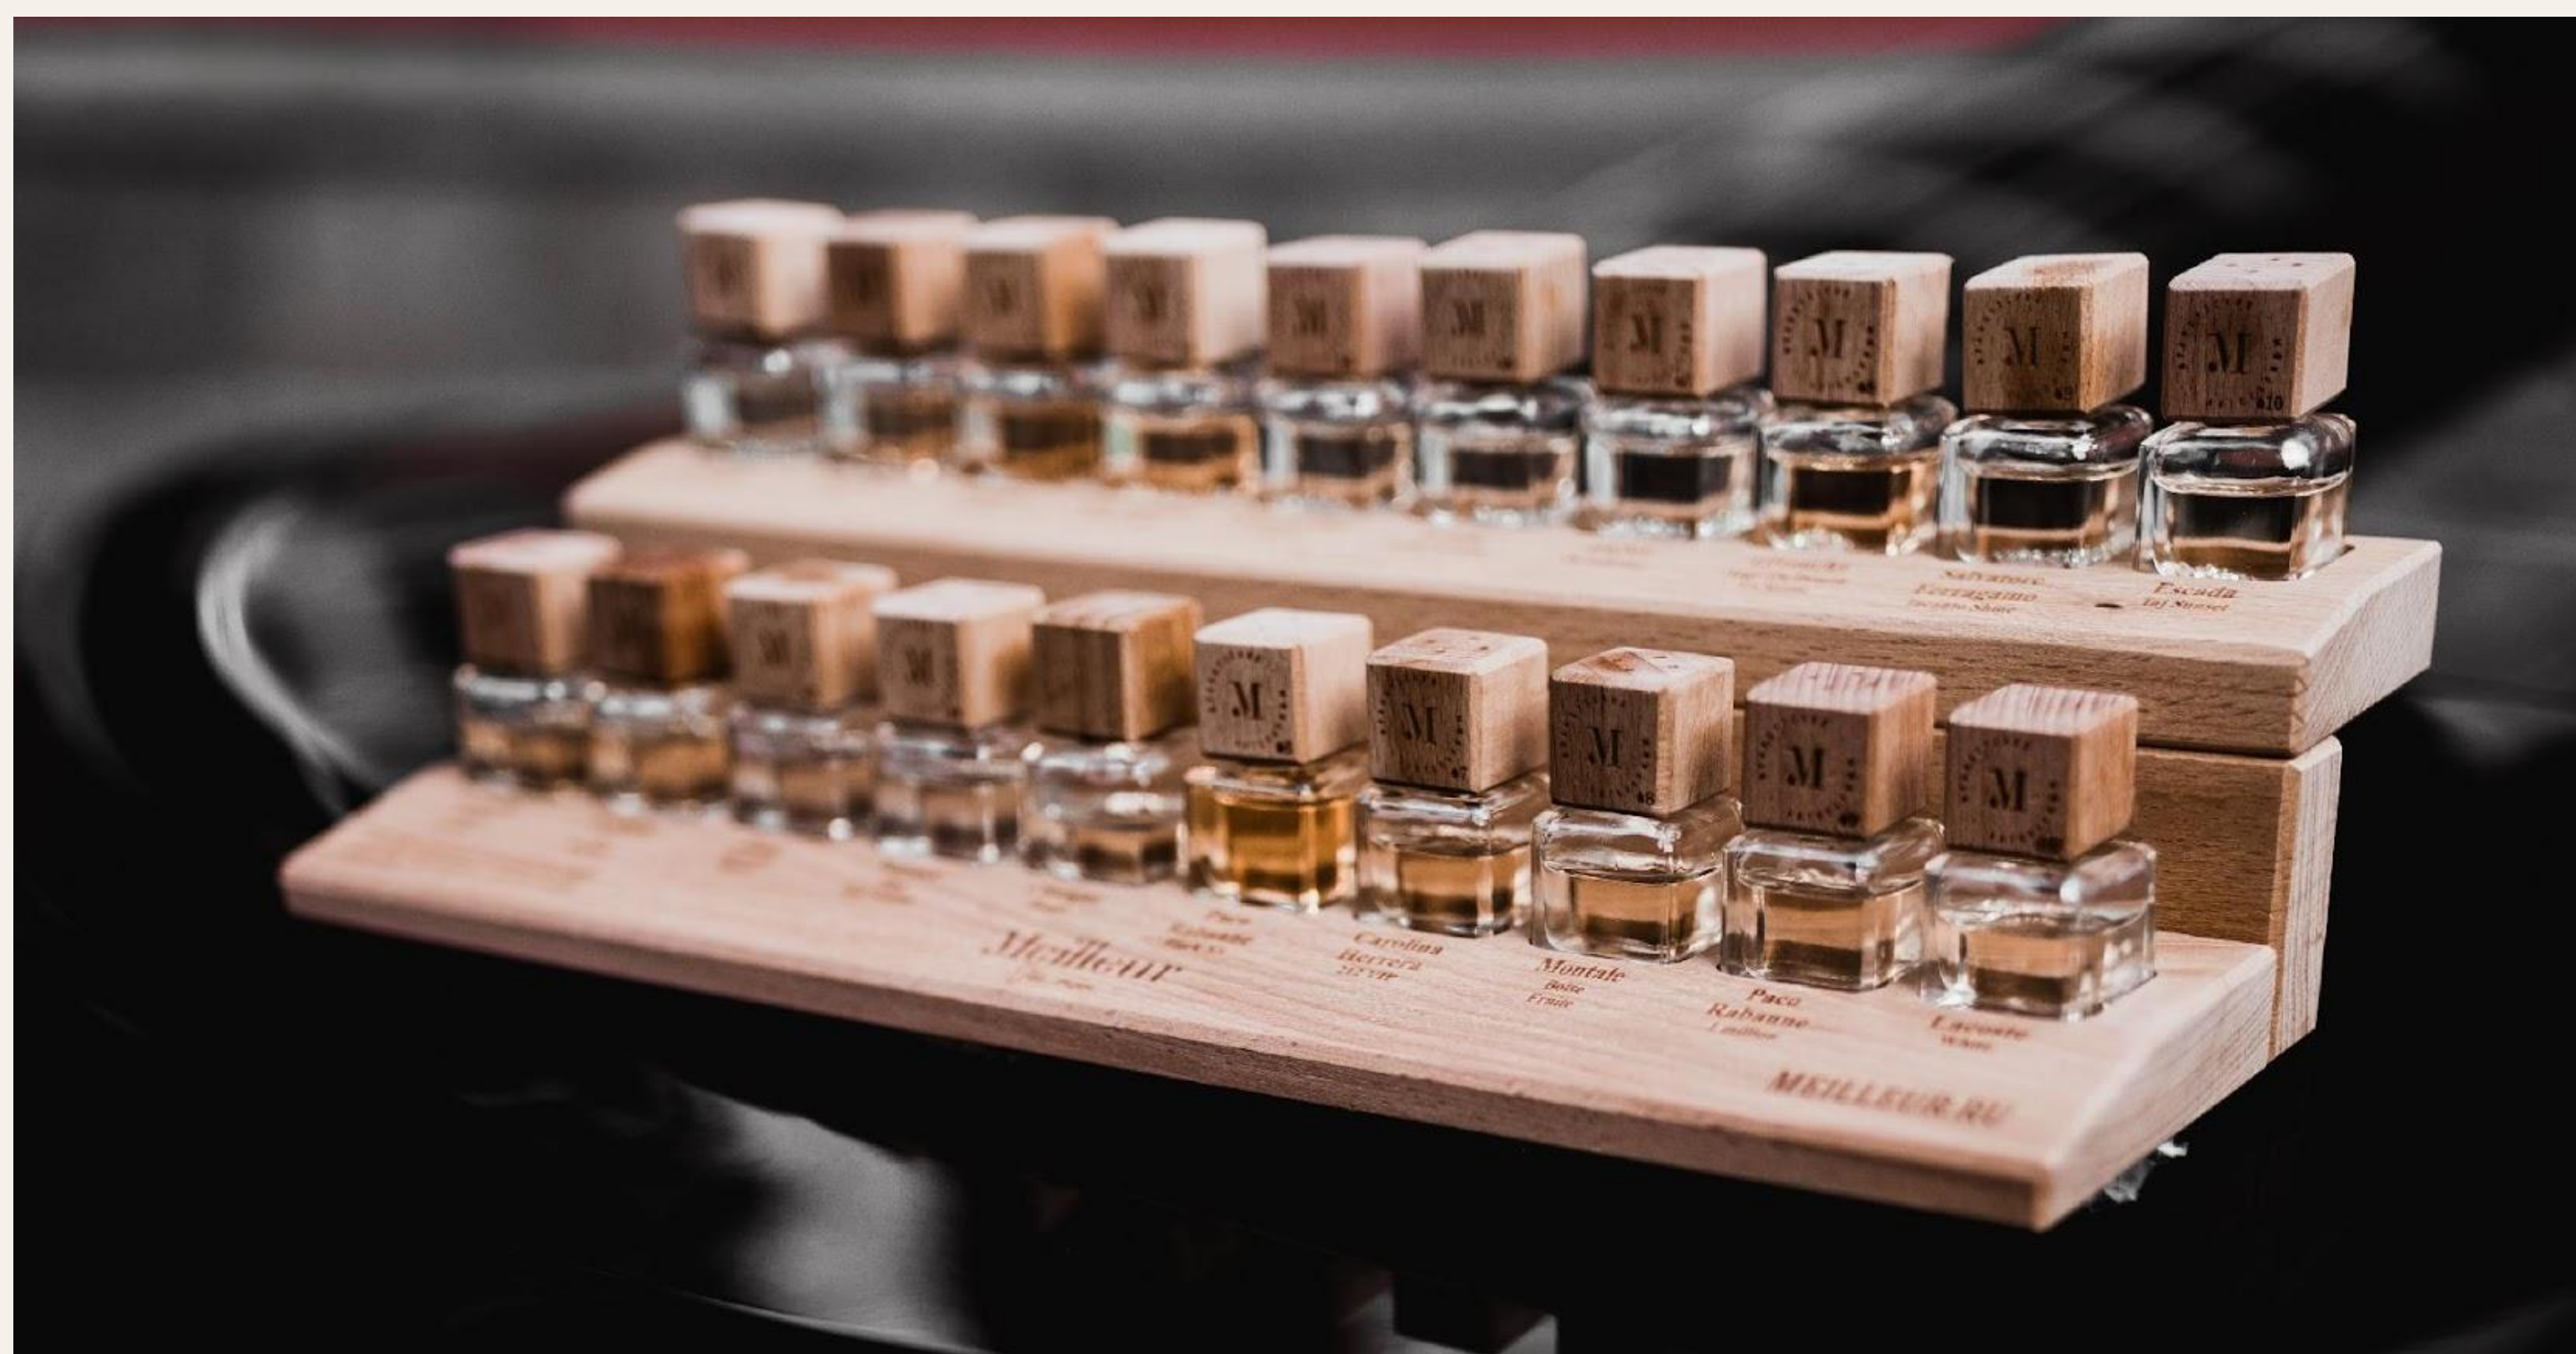

ВЫ УВЕЛИЧИТЕ СРЕДНИЙ ЧЕК

Автопарфюм является
эффективным инструментом
допродажи

НАША ВИТРИНА ПРИВЛЕЧЕТ КЛИЕНТОВ

Продукт сопровождается эстетичными
витринами с пробниками и дает
возможность послушать ароматы

МЫ ПОМОЖЕМ РАБОТАТЬ УСПЕШНО

Мы предоставляем активную
маркетинговую поддержку товара
и готовы к проведению
совместных акций

ЭКСКЛЮЗИВНОСТЬ

Есть опция брендинга
продукта с использованием
вашего логотипа