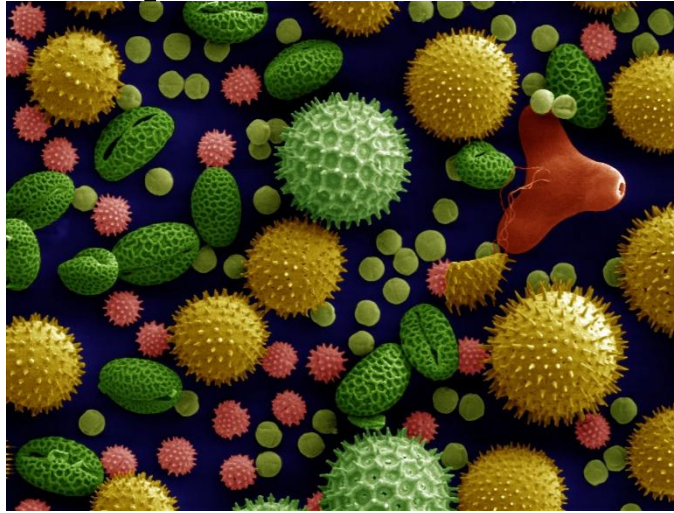

An aerial view of Earth from space, showing the curvature of the planet, the blue atmosphere, and the brown and green landmasses. The text is overlaid on the image.

Влияние загрязнения атмосферы на здоровье человека

Самые грязные города Украины

По уровню загрязненности воздуха Ужгород и Ровно обошли Киев, Львов и даже промышленный Харьков

Диоксид серы

Мета

Оксид углерода

Суспендированные твердые частицы

Оксид азота

Самое страшное от влияния атмосферы это появление отличной среды для развития такой болезни как ТУБЕРКУЛЕЗ

A composite image of Earth from space. The Earth is shown on the right side, with a bright blue and white glow along its horizon. The Moon is visible in the upper left quadrant. A bright yellow star is in the top left corner. The background is a dark field of stars.