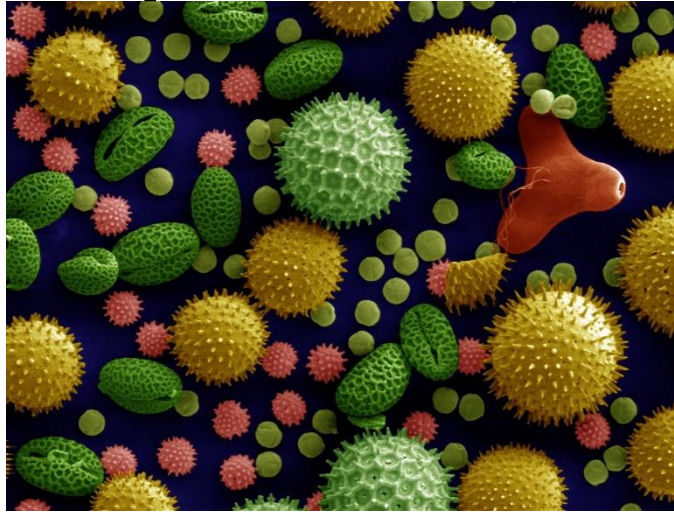

An aerial view of Earth from space, showing the curvature of the planet, the blue atmosphere, and the brown and green landmasses. The text is overlaid on the image.

Влияние загрязнения атмосферы на здоровье человека

Самые грязные города Украины

По уровню загрязненности воздуха Ужгород и Ровно обошли Киев, Львов и даже промышленный Харьков

Диоксид серы

Мета

Оксид углерода

Суспендированные твердые частицы

Оксид азота

NO₂
Nitrogen
dioxide

Самое страшное от влияния атмосферы это появление отличной среды для развития такой болезни как ТУБЕРКУЛЕЗ

A composite image of Earth from space. The Earth is shown on the right side, with a bright blue and white glow along its horizon. The continents of North and South America are visible. In the upper left, the Moon is shown in a smaller, greyish form. The background is a dark, star-filled space with a bright yellow star in the top left corner.