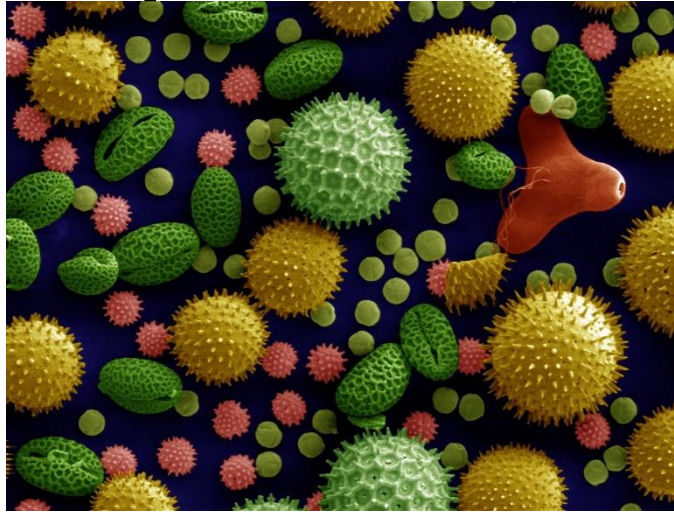

An aerial view of Earth from space, showing the curvature of the planet, the blue atmosphere, and the brown and green landmasses. The text is overlaid on the image.

Влияние загрязнения атмосферы на здоровье человека

Самые грязные города Украины

По уровню загрязненности воздуха Ужгород и Ровно обошли Киев, Львов и даже промышленный Харьков

Диоксид серы

Мета

Оксид углерода

Суспендированные твердые частицы

Оксид азота

Самое страшное от влияния атмосферы это появление отличной среды для развития такой болезни как ТУБЕРКУЛЕЗ

A composite image of Earth from space. The Earth is shown on the right side, with a bright blue glow along its horizon. The continents of North and South America are visible. In the upper left, the Moon is shown in a smaller, greyish form. The background is a dark, star-filled space with a bright yellow star in the top left corner.