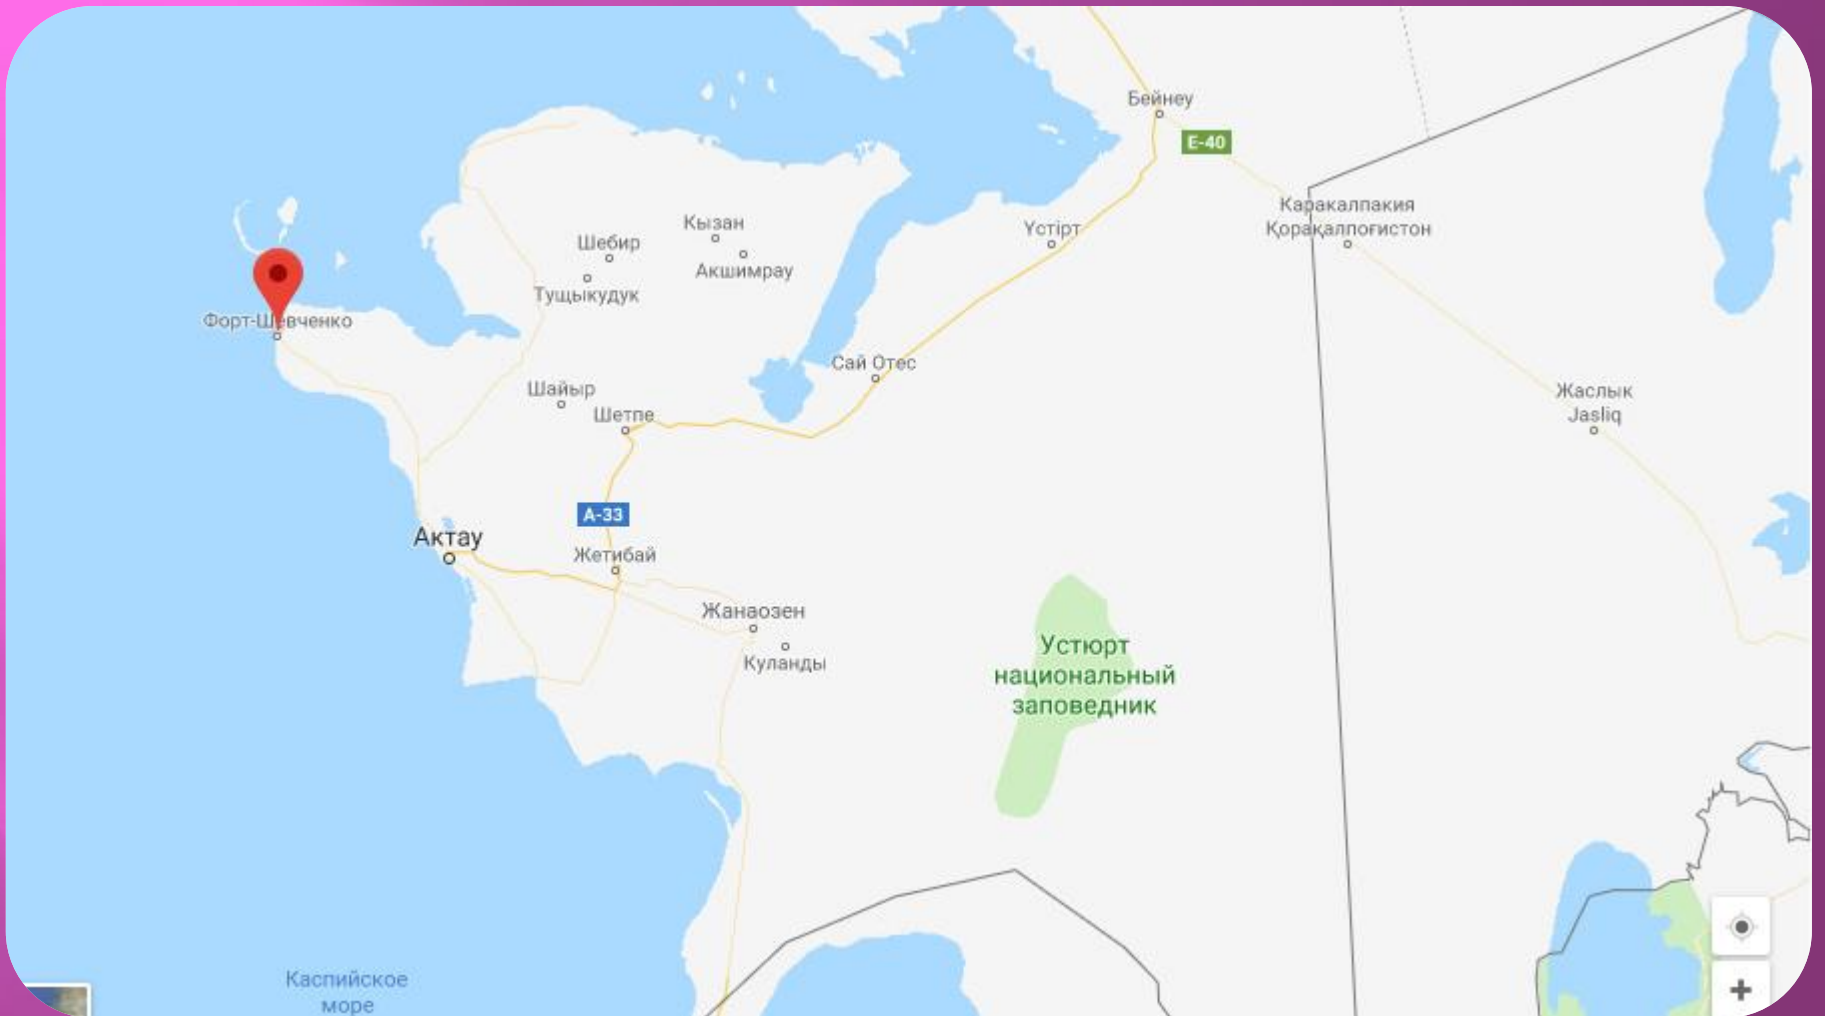

ФОРТ- ШЕВЧЕНКО

Подготовила: Лаевская
Мария
группа Тур-32

Каспийское море
море
қаспийское

M. P. URBCHIKO

МУЗЕЙ Тараса Шевченко

Музей истории рыболовства и этнографии Мангышлака

МЕЧЕТЬ

НЕКРОПОЛЬ БИСЕНБАЙ