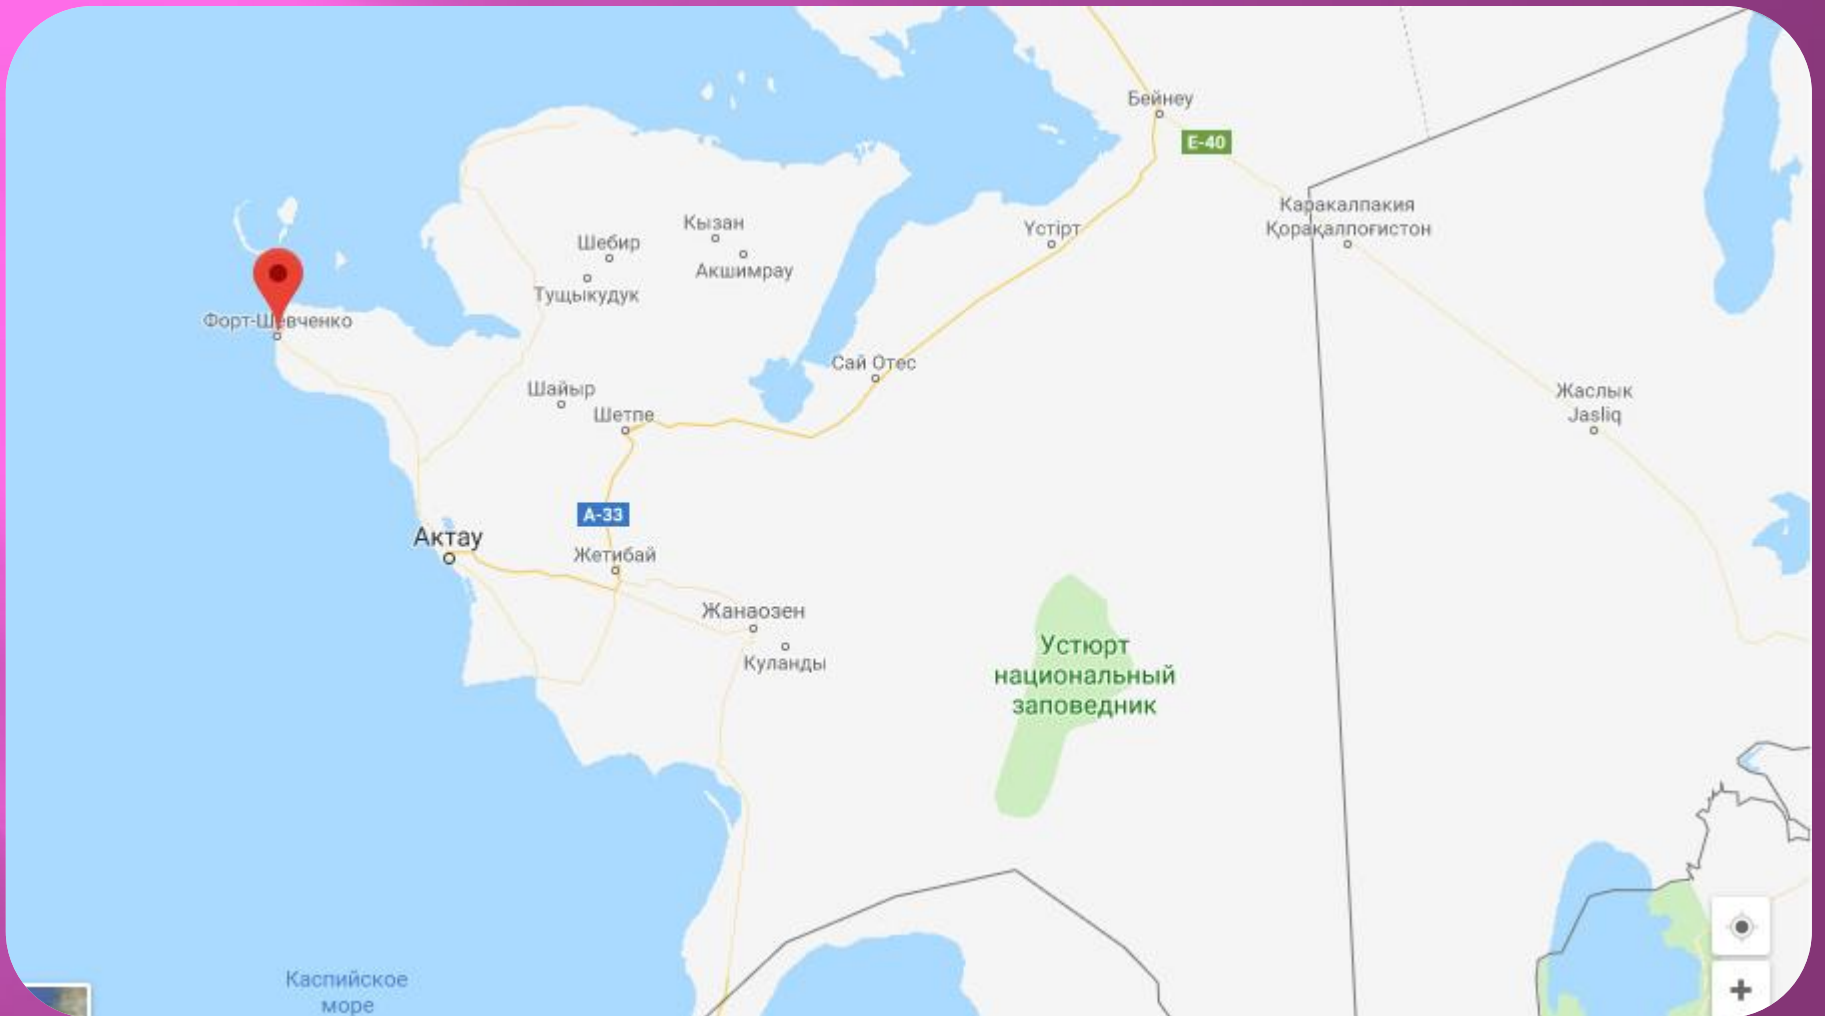

ФОРТ- ШЕВЧЕНКО

Подготовила: Лаевская
Мария
группа Тур-32

Каспийское море
море
қаспийское

M. P. UZBICHKO

МУЗЕЙ Тараса Шевченко

Музей истории рыболовства и этнографии Мангышлака

МЕЧЕТЬ

НЕКРОПОЛЬ БИСЕНБАЙ