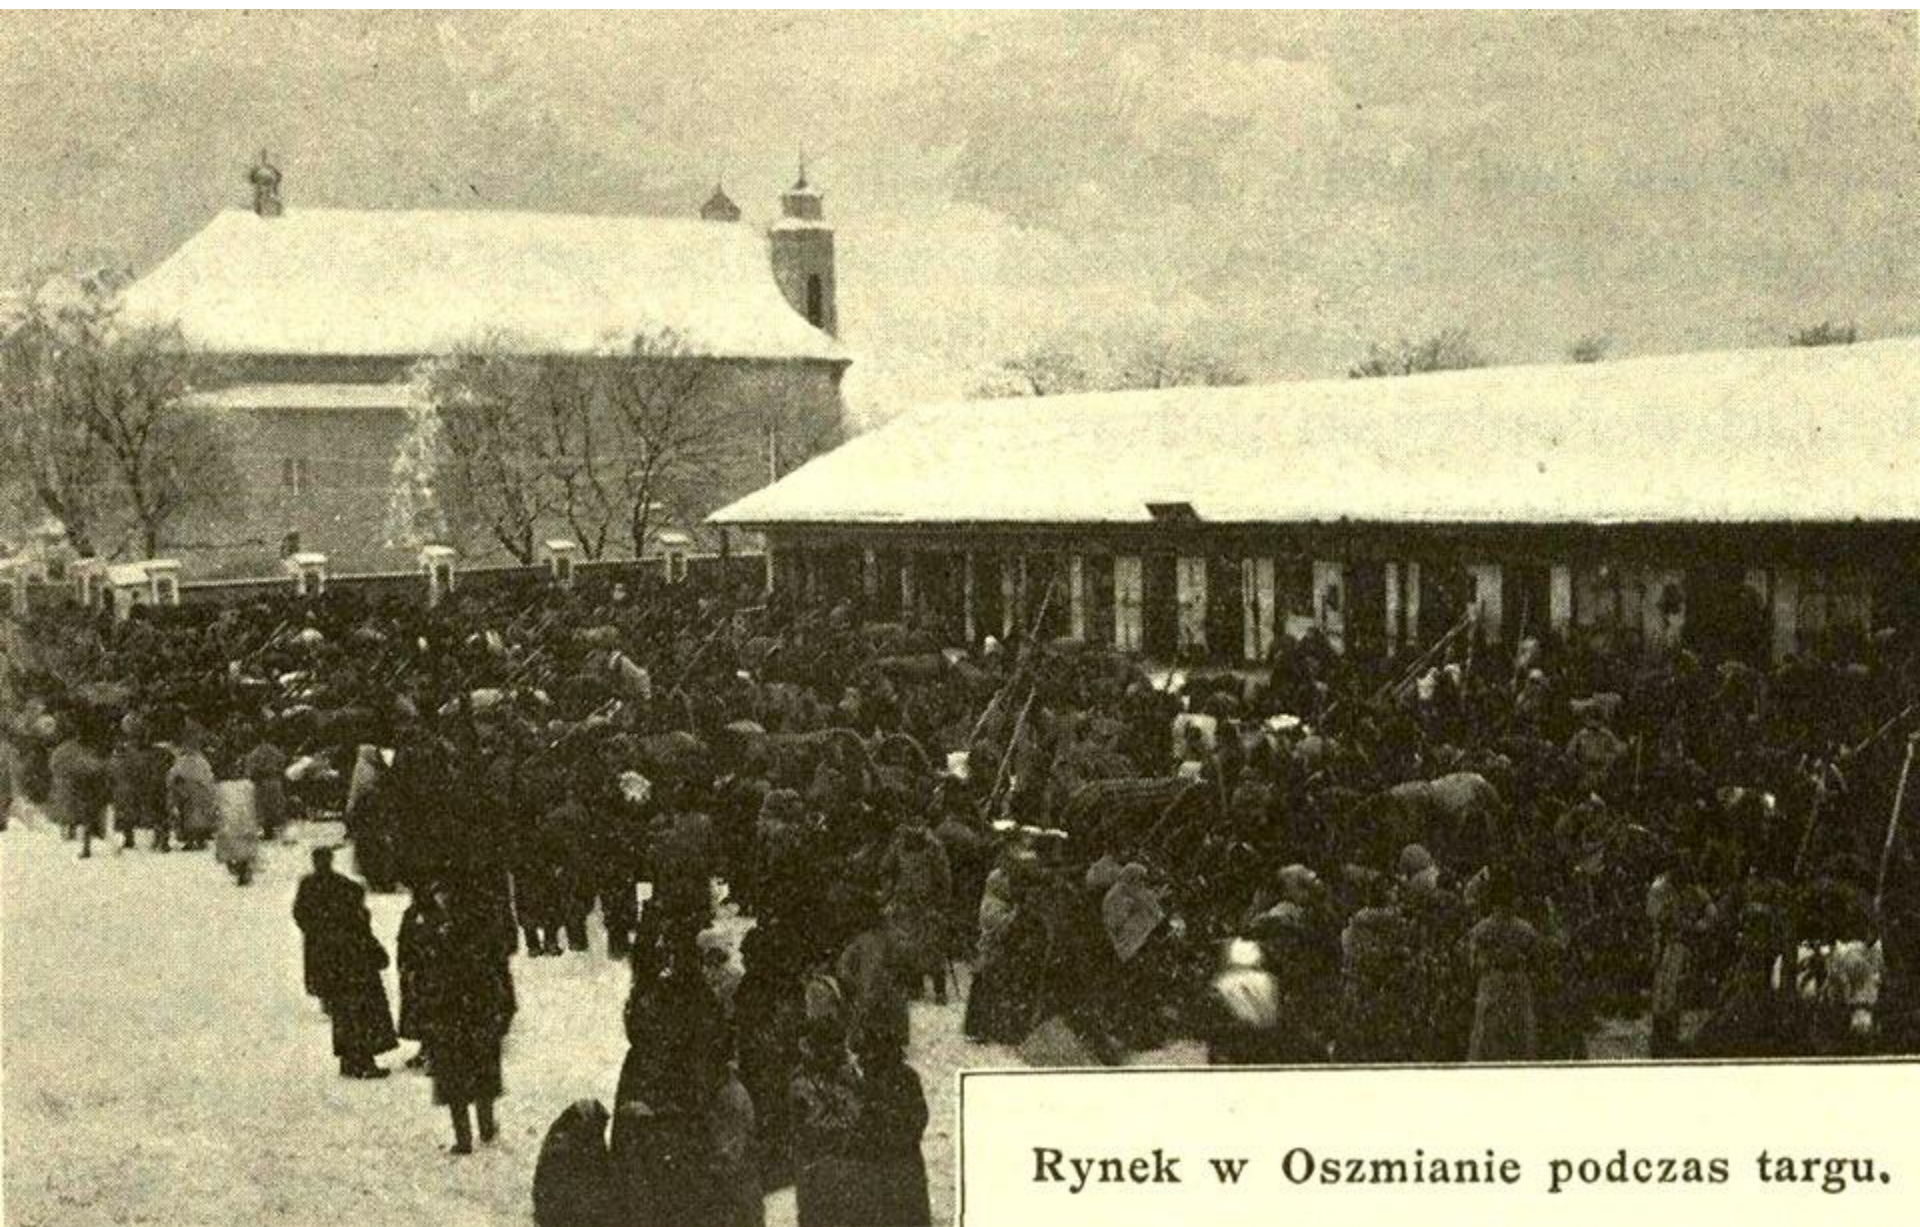

Rynek w Oszmianie podczas targu.