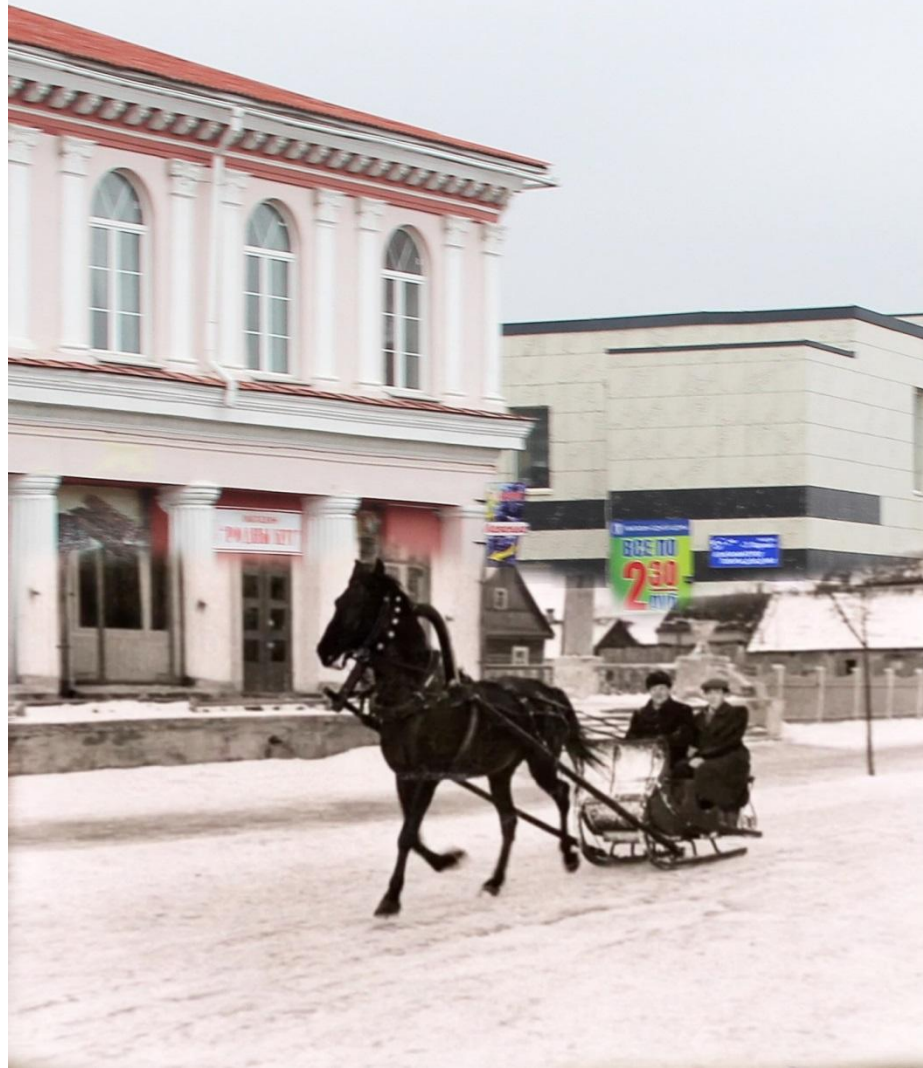

выканаў W. Ramejka Zaleski 28.11.2012.

WR

УНІВЕРМАГ

TE DEUM LAUDAMUS

Nakład Antoniego Rose w Poznaniu.

Nowosiołki p. Oszmianę

[www.esphoto.ru](http://www.esphoto.ru)  
[vk.com/estelmaki](https://vk.com/estelmaki)