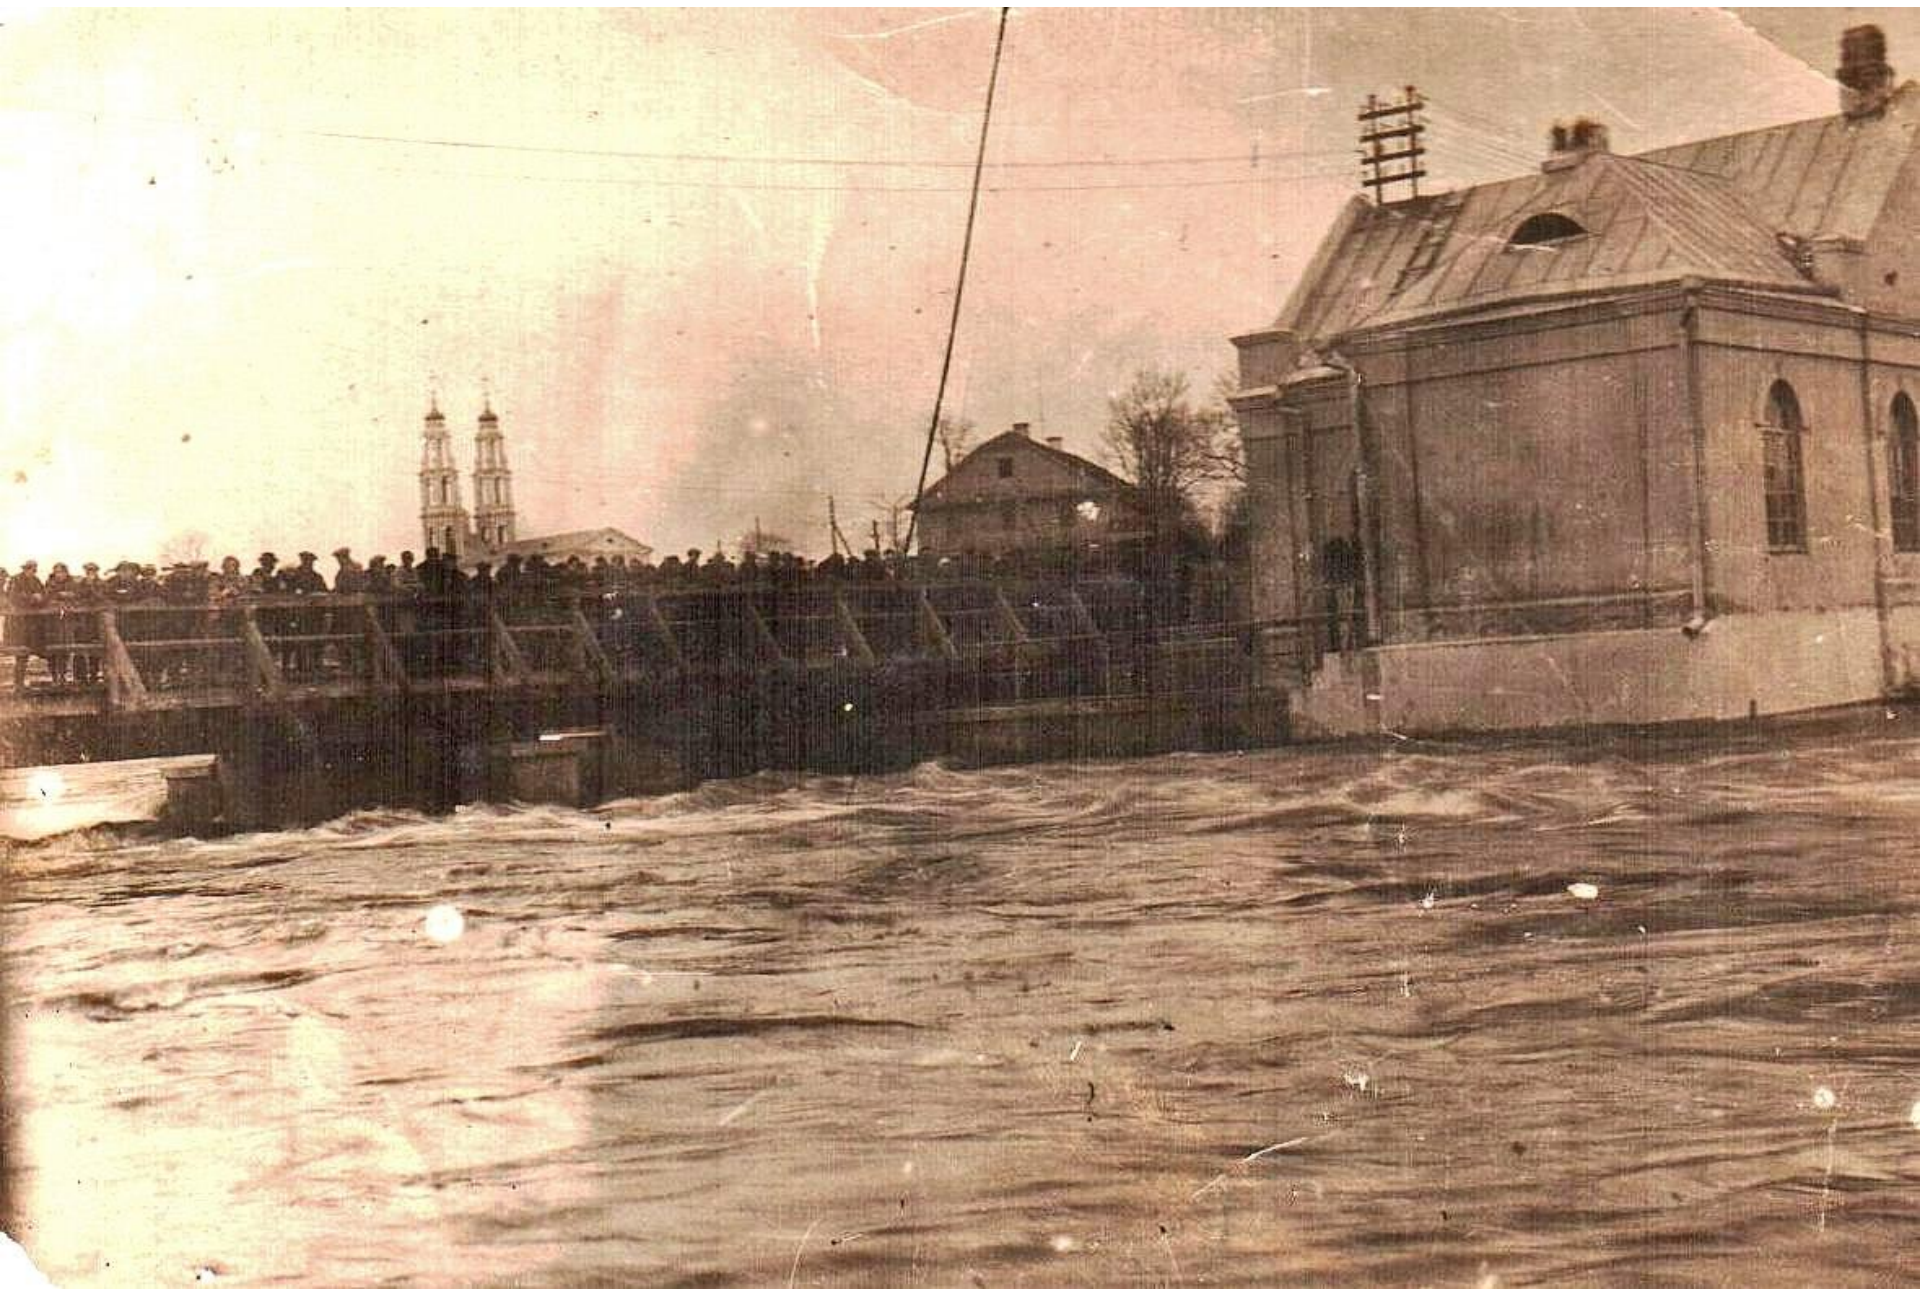

# Микрорайон по ул.Борунской НАЧАЛО

BY A. Neva® 2018

Orig. Foto - P. Kuralovich

*Vitali Bylinski*

TomkaD

ФРАНЦИШАК  
БАГУШЭВІЧ  
/МАЦЕЙ БУРАЧОК/  
1840-1900

Ошмянкі  
news  
vk.com/osh\_by

Ольга Новицкая  
2016