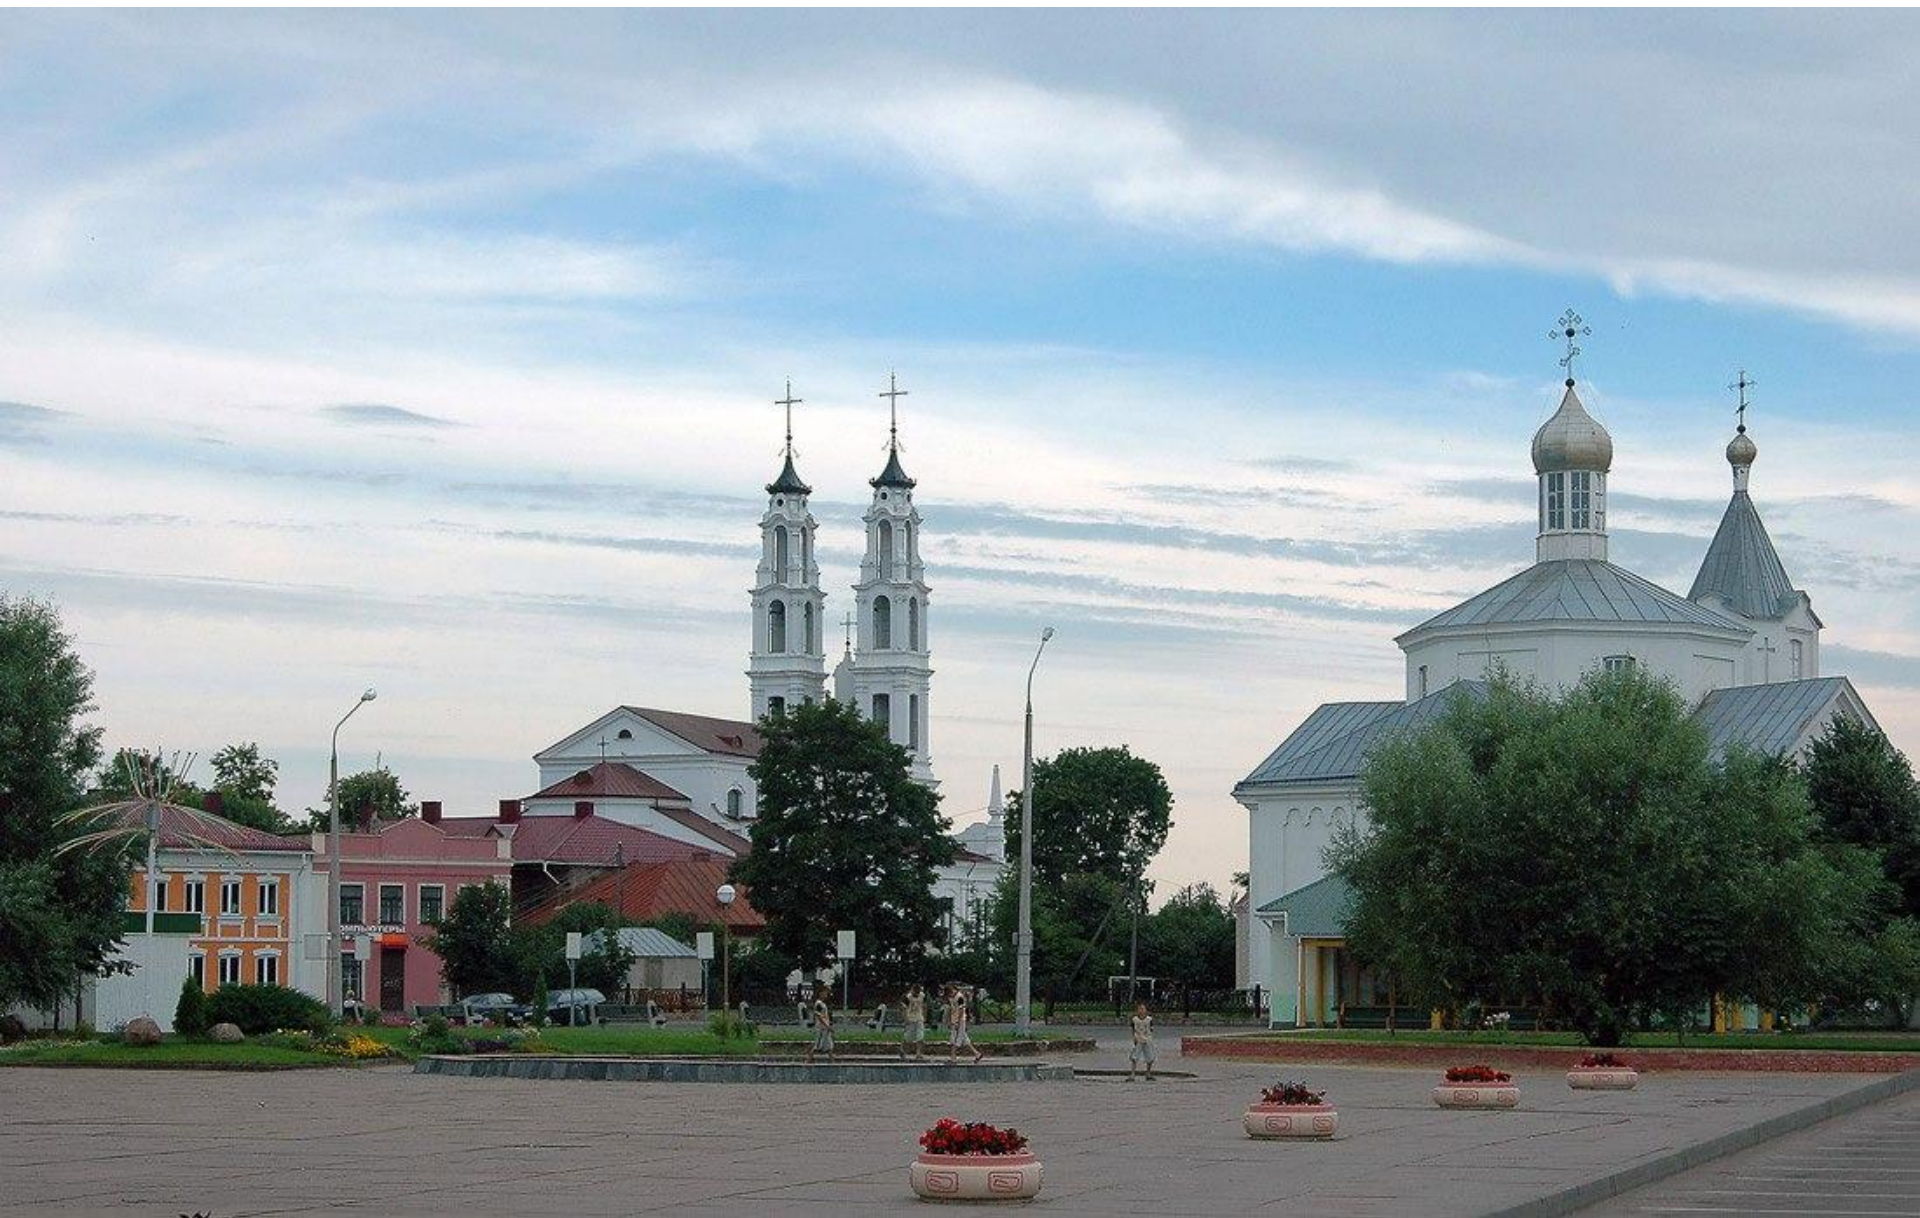

# Микрорайон по ул.Борунской НАЧАЛО

BY A. Neva® 2018

Orig. Foto - P. Kuralovich

*Vitali Bylinski*

TomkaD

ФРАНЦИШАК  
БАГУШЭВІЧ  
/МАЦЕЙ БУРАЧОК/  
1840-1900

Ошмянкі  
news  
vk.com/osh\_by

Ольга Новицкая  
2016