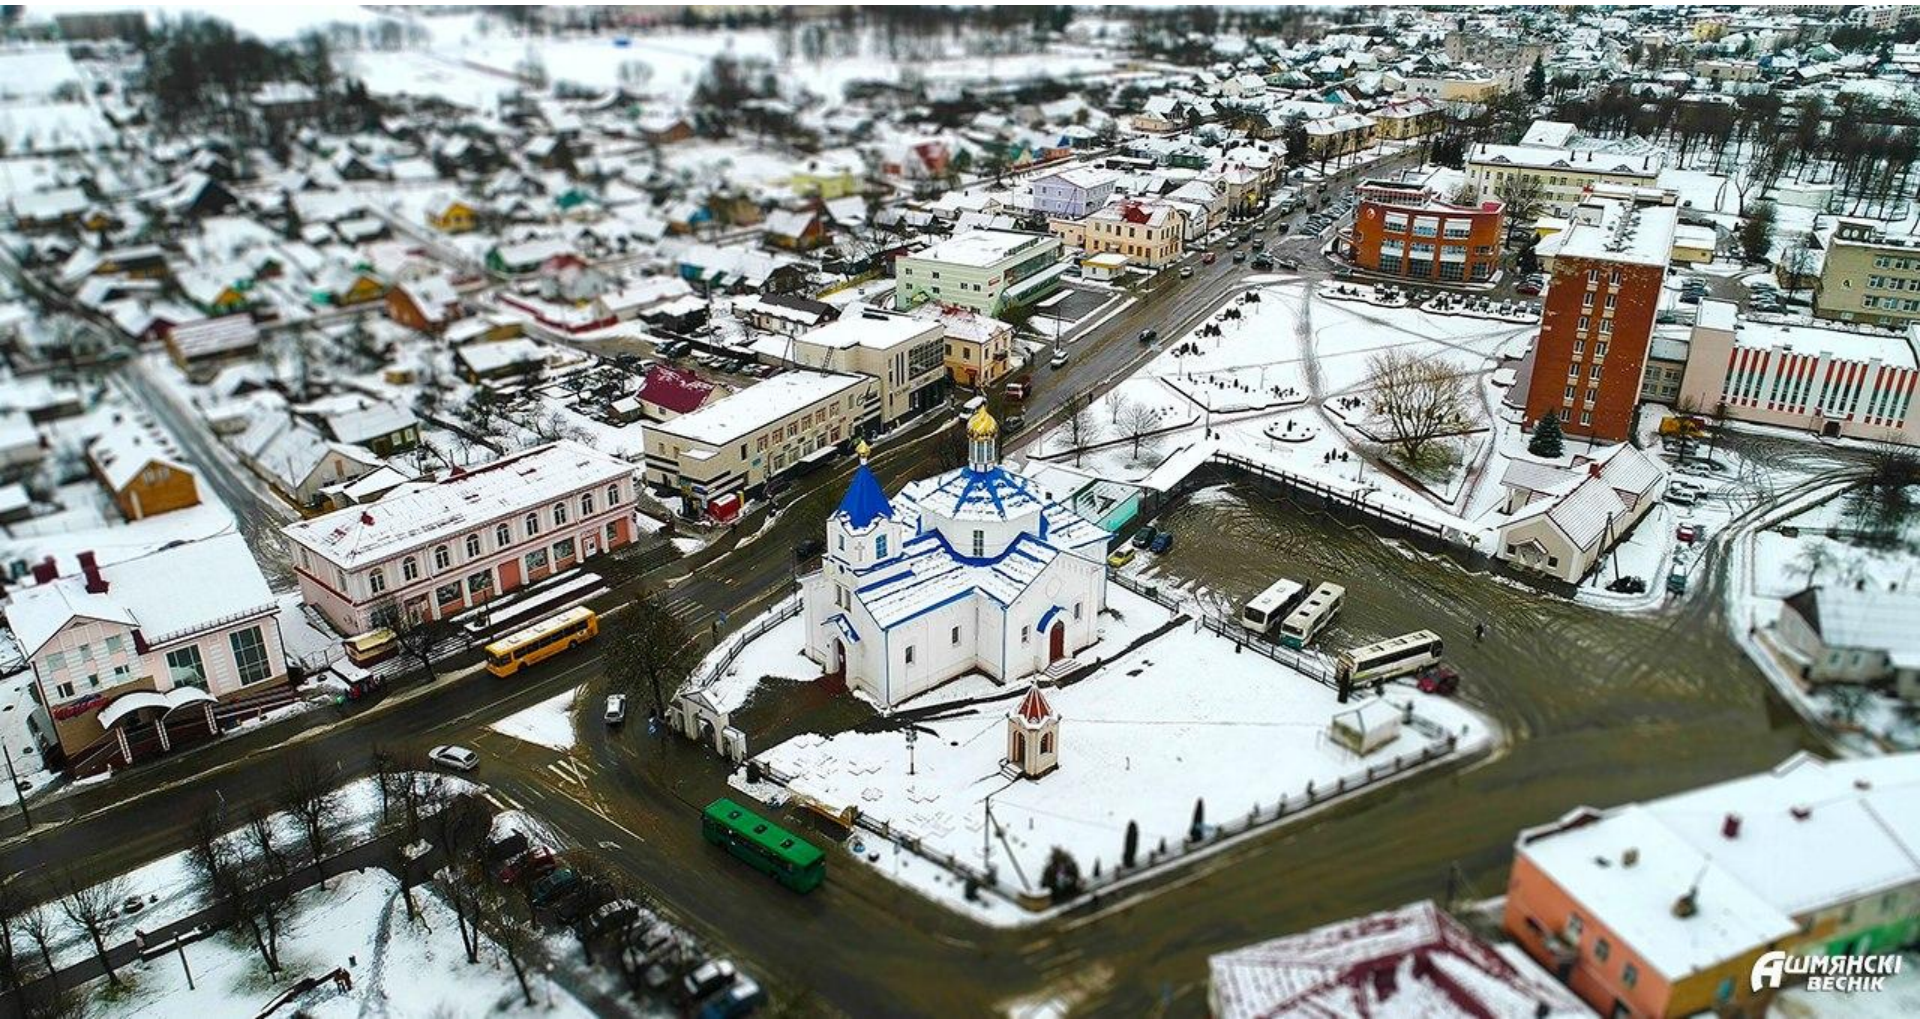

Shuprany

Ошмяны  
news  
[vk.com/osh\\_by](https://vk.com/osh_by)

**Самая старая школа в  
Беларуси находится в  
Гродненской области в  
Ошмянском районе.**

Парафіяльны касцёл Імя Найсвяцейшай Панны Марыі  
ў Мураванай Ашмянцы.

Фота пач. XX ст.  
[www.gadzima.net](http://www.gadzima.net)

R.T. 1987.09 Ašmena

БЕЛАРУСБАНК

BELARUSBANK

О. БАНЕЛЬ

ГАЛЬШАНЫ ЗАМАК САПЕГАЎ XVII ст.

Галоўны фасад, Таўднёва-усходні корпус

гіпатэтычная рэканструкцыя па карціне Вацлава Азьмахоўскага 1853 г.