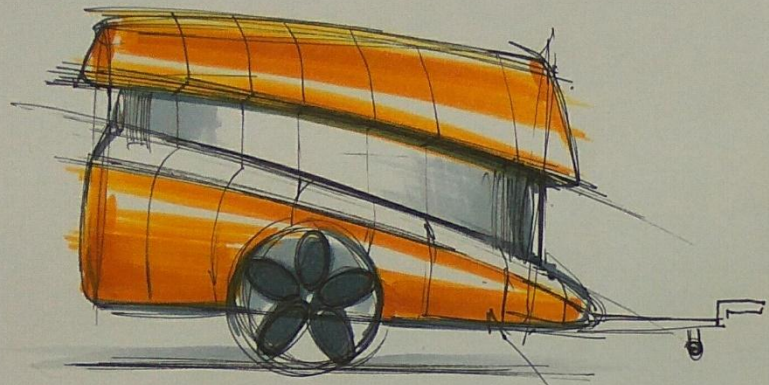

Project

AgroRobotKom

Shoulder
to shoulder

light grey

orange

white

СЛАБОВИВАНУЩИЕСЯ
ХАЛНОЗУ

ВЫКЛЮЖИТЬ ТЕНЬ
С ЛОГОТИПОМ

ВАРИАНТ
КРУЖА С ЗАКРЫТЫМ
КОЛЕСОМ А ЛУ
ЛУМ ШЕЙ
А ЭРОДИНАМИКИ

ВАРИАНТ
СРОМЛЕНАЯ
ЗАКРЫТАЯ ЧАСТЬ
ПРИЦЕЛА

LED ОПТИКА

НОМЕРНАЯ РАМКА
с светодиодной

СИГНАЛЬНЫЕ
ОГНИ

all hidden inside

МОСКОВСКИЙ
ПОЛИТЕХ

АГРО
РОБОТ
КОМ