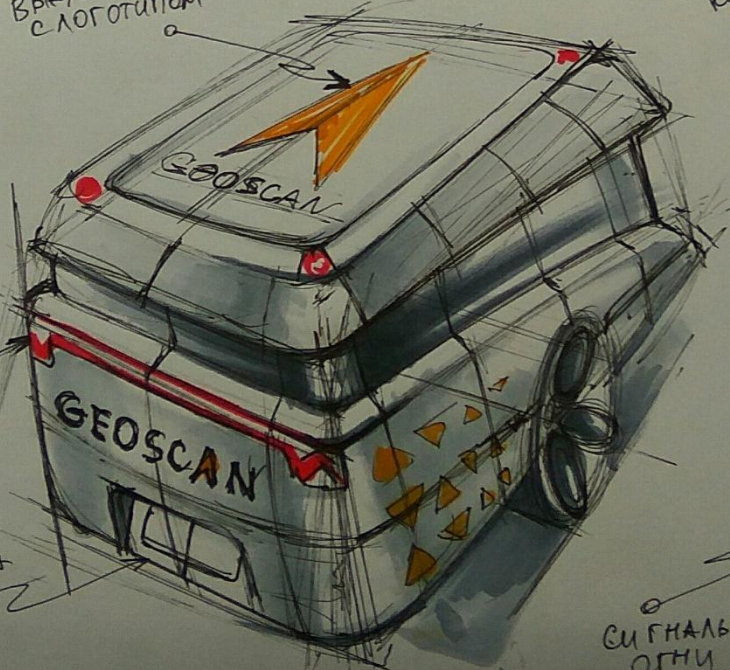

Project

AgroRobotKom

Shoulder
to shoulder

light grey

orange

white

СЛАБОВИВАНУЩИЕСЯ
ХАЛНОЗУ

ВЫКЛЮЖИТЬ ТЕНЬ
С ЛОГОТИПОМ

ВАРИАНТ
КРУЖА С ЗАКРЫТЫМ
КОЛЕСОМ А ЛУ
ЛУМ ШЕЙ
А ЭРОДИНАМИКИ

ВАРИАНТ
СРОМЛЕНАЯ
ЗАКРЫТАЯ ЧАСТЬ
ПРИЦЕЛА

LED ОПТИКА

НОМЕРНАЯ РАМКА
с светодиодной

СИГНАЛЬНЫЕ
ОГНИ

all hidden inside

МОСКОВСКИЙ
ПОЛИТЕХ

АГРО
РОБОТ
КОМ