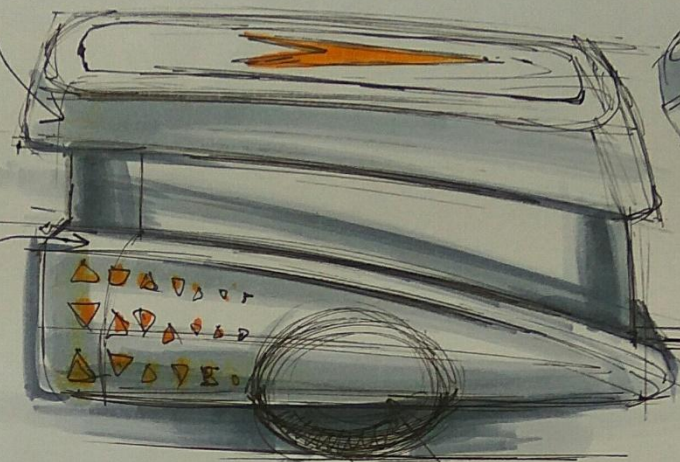

Project

AgroRobotKom

Shoulder
to shoulder

light grey

orange

white

Складывающиеся жалюзи

Выдвижной тент с логотипом

Вариант кузова с закрытым колесом и лучей Аэродинамики.

Вариант оформления задней части прицепа

LED оптика

номерная рамка с светодиодной

сигнальные огни

all hidden inside

МОСКОВСКИЙ
ПОЛИТЕХ

АГРО
РОБОТ
КОМ