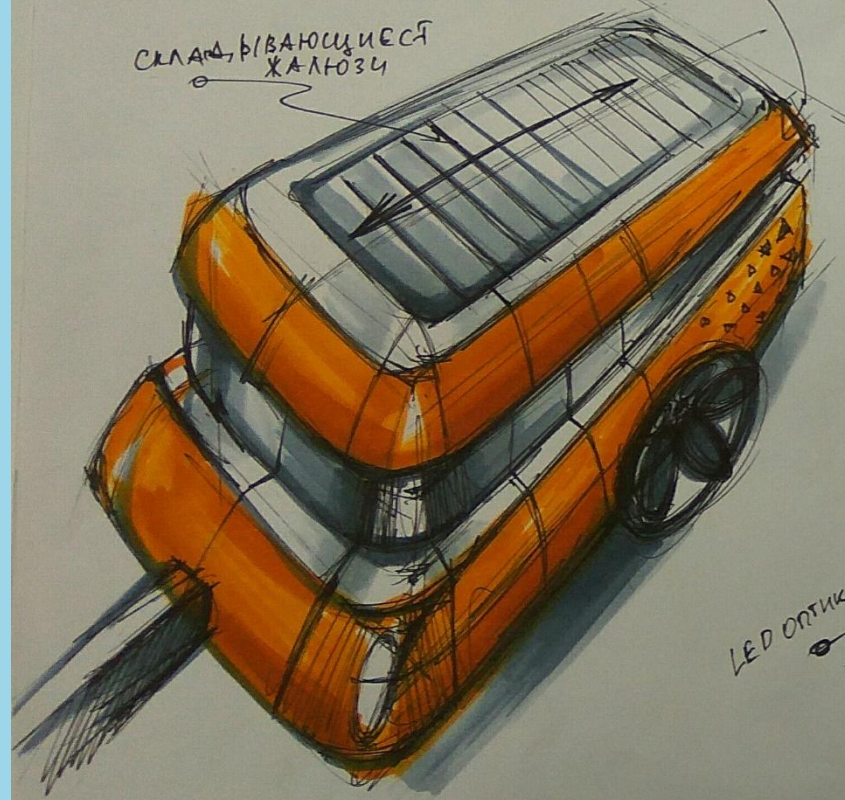

Project

AgroRobotKom

Shoulder
to shoulder

light grey

orange

white

Складывающиеся жалюзи

Выдвижной тент с логотипом

Вариант кузова с закрытым колесом и лучей Аэродинамики.

Вариант оформления задней части прицепа

LED оптика

номерная рамка с светодиодной

сигнальные огни

all hidden inside

МОСКОВСКИЙ
ПОЛИТЕХ

АГРО
РОБОТ
КОМ