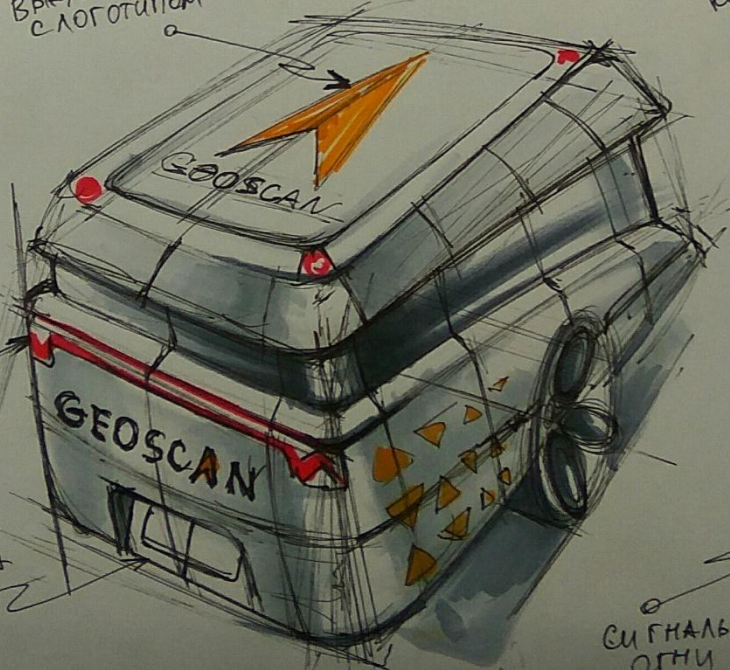

Project

AgroRobotKom

Shoulder
to shoulder

light grey

orange

white

Складывающиеся жалюзи

Выдвижной тент с логотипом

Вариант кузова с закрытым колесом и лучей Аэродинамики.

Вариант оформления задней части прицепа

LED оптика

номерная рамка с светодиодной

сигнальные огни

all hidden inside

МОСКОВСКИЙ
ПОЛИТЕХ

АГРО
РОБОТ
КОМ