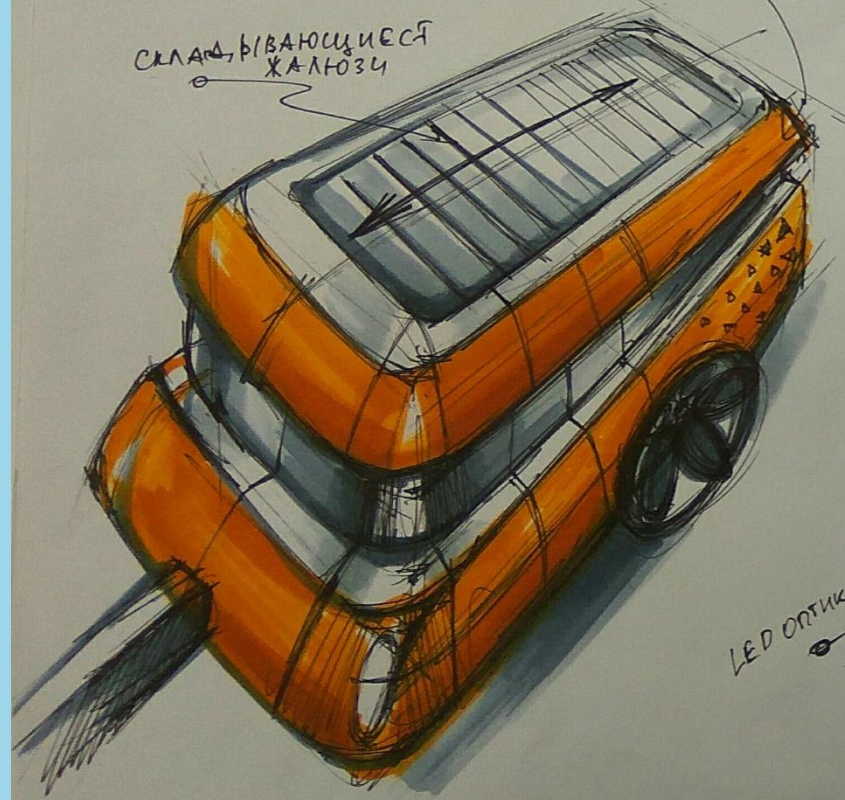

Project

AgroRobotKom

Shoulder
to shoulder

light grey

orange

white

СЛАБОВИВАНУЩИЕСЯ
ХАЛНОЗУ

ВЫКЛЮЖИТЬ ТЕНЬ
С ЛОГОТИПОМ

ВАРИАНТ
КРУЖА С ЗАКРЫТЫМ
КОЛЕСОМ А ЛУ
ЛУМ ШЕЙ
А ЭРОДИНАМИКИ

ВАРИАНТ
СРОМЛЕНАЯ
ЗАКРЫТАЯ ЧАСТЬ
ПРИЦЕЛА

LED ОПТИКА

НОМЕРНАЯ РАМКА
с светодиодной

СИГНАЛЬНЫЕ
ОГНИ

all hidden inside

МОСКОВСКИЙ
ПОЛИТЕХ

АГРО
РОБОТ
КОМ