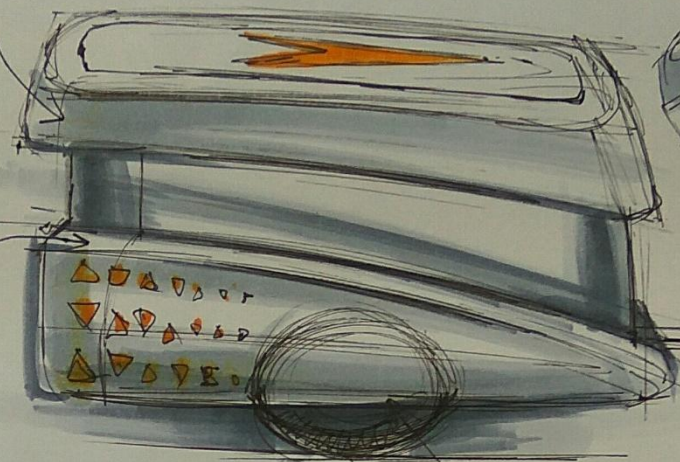

Project

AgroRobotKom

Shoulder
to shoulder

light grey

orange

white

СЛАБОВИВАНУЩИЕСЯ
ХАЛНОЗУ

ВЫКЛЮЖИТЬ ТЕНЬ
С ЛОГОТИПОМ

ВАРИАНТ
КРУЖА С ЗАКРЫТЫМ
КОЛЕСОМ А ЛУ
ЛУМ ШЕЙ
А ЭРОДИНАМИКИ

ВАРИАНТ
СРОМЛЕНАЯ
ЗАКРЫТАЯ ЧАСТЬ
ПРИЦЕЛА

LED ОПТИКА

НОМЕРНАЯ РАМКА
с светодиодной

СИГНАЛЬНЫЕ
ОГНИ

all hidden inside

МОСКОВСКИЙ
ПОЛИТЕХ

АГРО
РОБОТ
КОМ