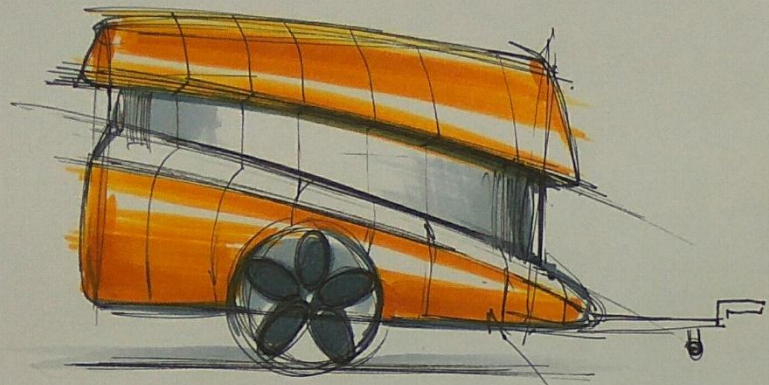

Project

AgroRobotKom

Shoulder
to shoulder

light grey

orange

white

Складывающиеся жалюзи

Выдвижной тент с логотипом

Вариант кузова с закрытым колесом и лучей Аэродинамики.

Вариант оформления задней части прицепа

LED оптика

номерная рамка с светодиодной

сигнальные огни

all hidden inside

МОСКОВСКИЙ
ПОЛИТЕХ

АГРО
РОБОТ
КОМ