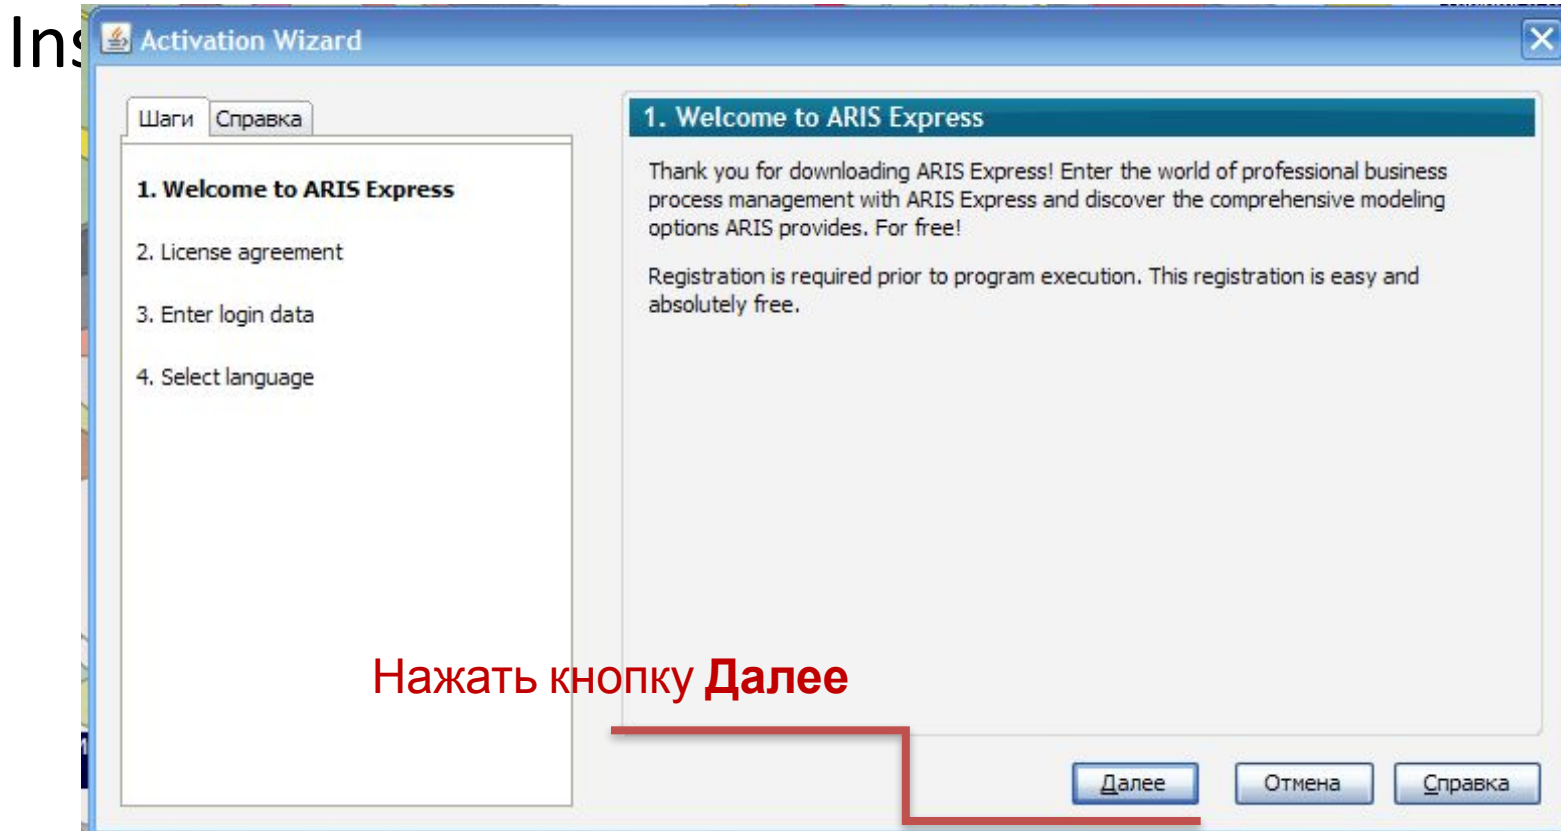

Установка ARIS Express (1)

Запустите файл установки ARIS Express - aris-express-setup.exe. – Откроется