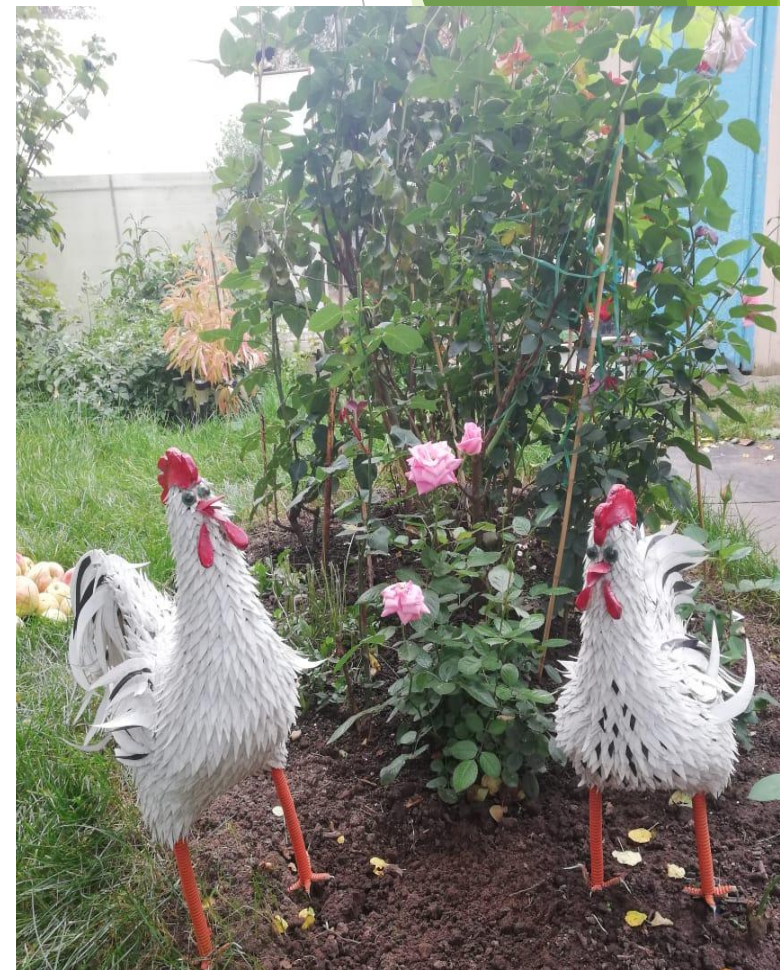

*Гномы - чудесные веселые и добродушные персонажи, которые поселились на моем участке.
Присмотритесь, возможно, вы тоже заходите чудесного гнома для своей лужайки!?*

Гномик – очень маленький,
Но зато – удаленький!
Улыбается игриво;
Умный, добрый и красивый!

Шапка красная на нём –
Светит ночью, светит днём.
Весь такой забавный, -
Маленький и славный!

Мой птичий двор

У каждого персонажа есть свое имя!

Кот Василий

Матильда

Котофей

МУХОМОР

**Характер – честный, обожает
привлекать к себе внимание,
ценит добрую компанию.**

Старый, старый, старый пень!

Утром рано Пень проснулся,
И счастливо улыбнулся,
Посмотрел на правый бок -
Из корней пророс Росток!
Невелик!... Но и не мал...
Продолженьем рода стал!..

*Черепаха –
символ здоровья и
долголетия, поэтому
храните в своем
доме поделку,
фигурку или
изображение
черепахи.*