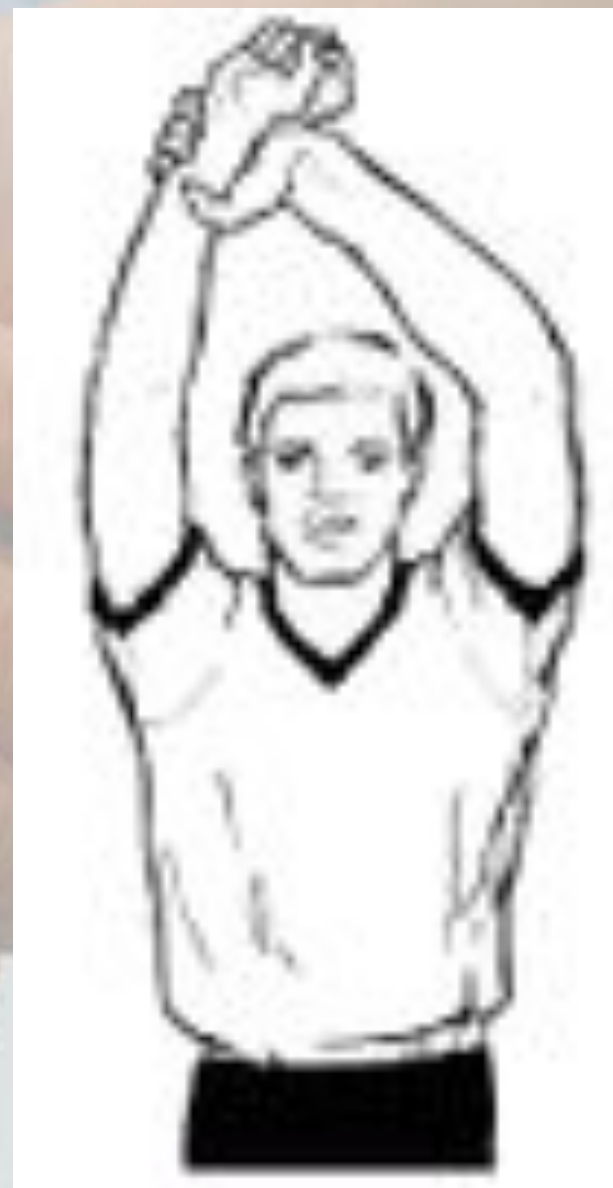

"Свеча" — старший судья поднимает вверх руку в сторону секретаря и показывает очки команде защиты

Минутный перерыв — буква Т с помощью  
указательного пальца и горизонтально  
поднятой ладони

Спорный мяч — старший судья поднимает руки вверх, пальцы сжаты в кулак, большие пальцы вверх

Заступ за линию дома или кона и возвращение — самоосаливание — старший судья подает два коротких свистка, показывает на линию заступа и на игрока совершившего его, затем круговым движением перед собой в горизонтальной плоскости показывает смену команд