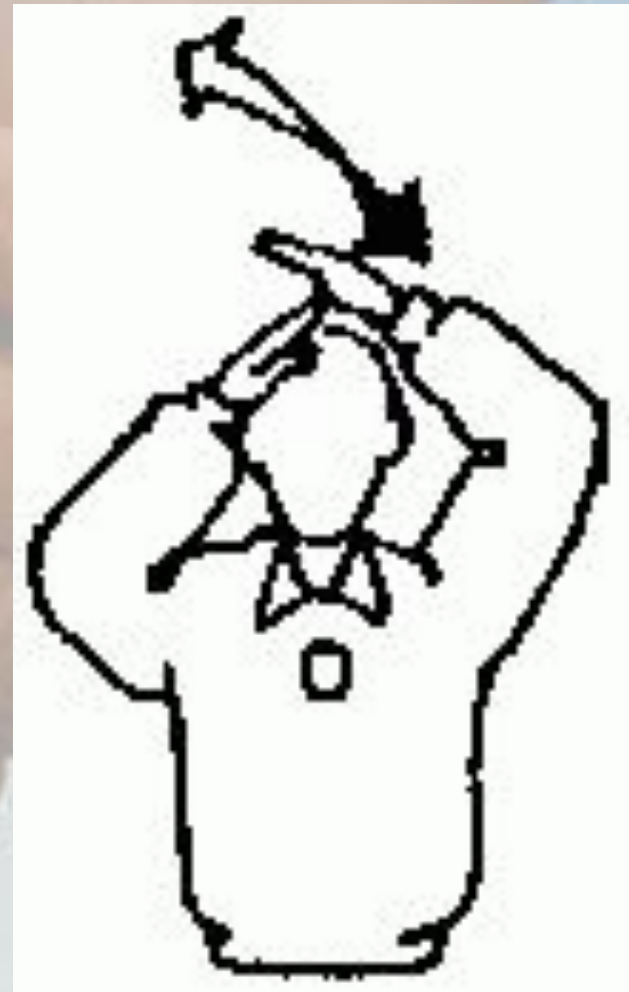

Минутный перерыв — буква Т с помощью
указательного пальца и горизонтально
поднятой ладони