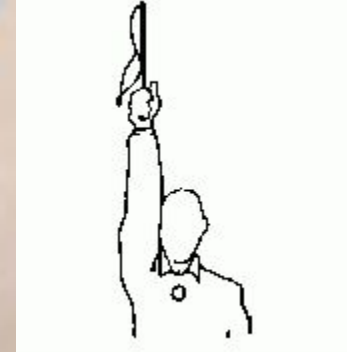

**Лапта**

**Жесты судьи**

Подача на удар — старший судья подает свисток и делает движение вытянутой рукой вперед-в сторону снизу вверх (ладонь вверх)

Мяч выходит за боковые линии площадки по воздуху — аут: старший судья подает свисток и сгибает руки вперед поворачивая открытые ладони на себя, судья на линии — поднимает вверх флажок

Осаливание — старший судья подает свисток и показывает вытянутой рукой вперед-книзу на площадку (игровое поле)

Переосаливание — старший судья добавляет к жесту на осаливание аналогичное движение и другой рукой, подавая сигнал свистком

Заступ за линию дома или кона и возвращение — самоосаливание — старший судья подает два коротких свистка, показывает на линию заступа и на игрока совершившего его, затем круговым движением перед собой в горизонтальной плоскости показывает смену команд