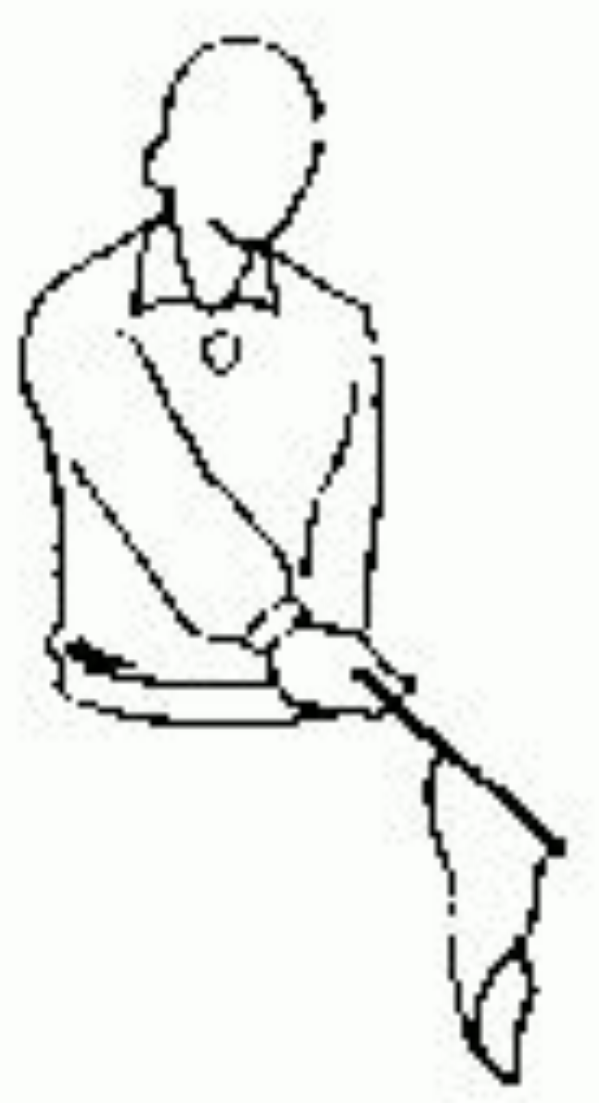

**Лапта**

**Жесты судьи**

Подача на удар — старший судья подает свисток и делает движение вытянутой рукой вперед-в сторону снизу вверх (ладонь вверх)

Мяч выходит за боковые линии площадки по воздуху — аут: старший судья подает свисток и сгибает руки вперед поворачивая открытые ладони на себя, судья на линии — поднимает вверх флажок