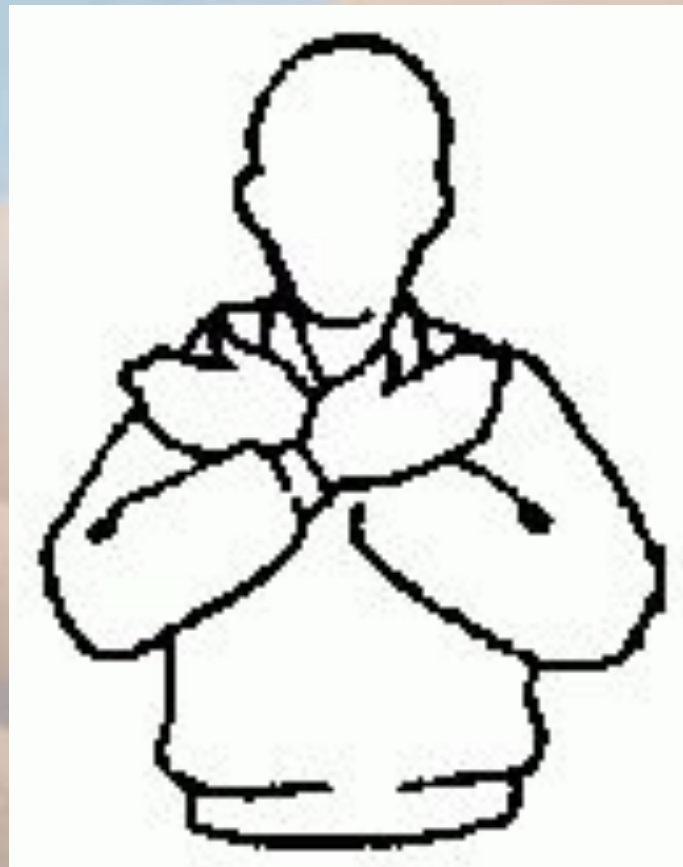

Замена игрока — старший судья и секретарь перекрещивают руки перед грудью