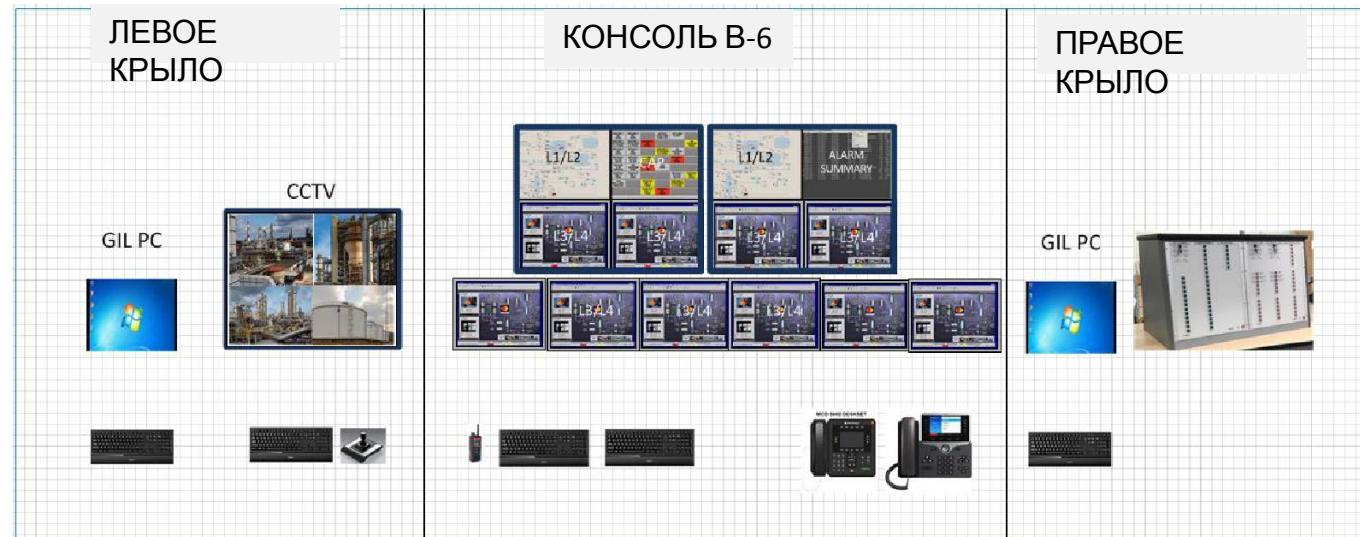

- «Тонкие клиенты»+ клавиатура\мышь – 2 шт
- 24" мониторы – 6шт
- 55" мониторы – 2 шт
- Динамик направленного звука– 1 шт
- Матричная панель

- GIL ПК для операторов (24"монитор, клавиатура\мышь) – 2 шт
- ГС/ОО Gaitronics (проведена маркшейдерская съемка площадки для подключения ГС/ОО объекта РВОСН к аппаратной 10 общей заводской системы)
- Настольная рация – 1 шт
- IP телефон Cisco + гарнитура – 1 шт
- Переносная рация – 1 шт (без отдельного зарядного устройства)
- Система видеонаблюдения (GIL ПК + клавиатура\мышь + джойстик + 55" монитор – 1 шт)
- Верхнее (рабочее) освещение