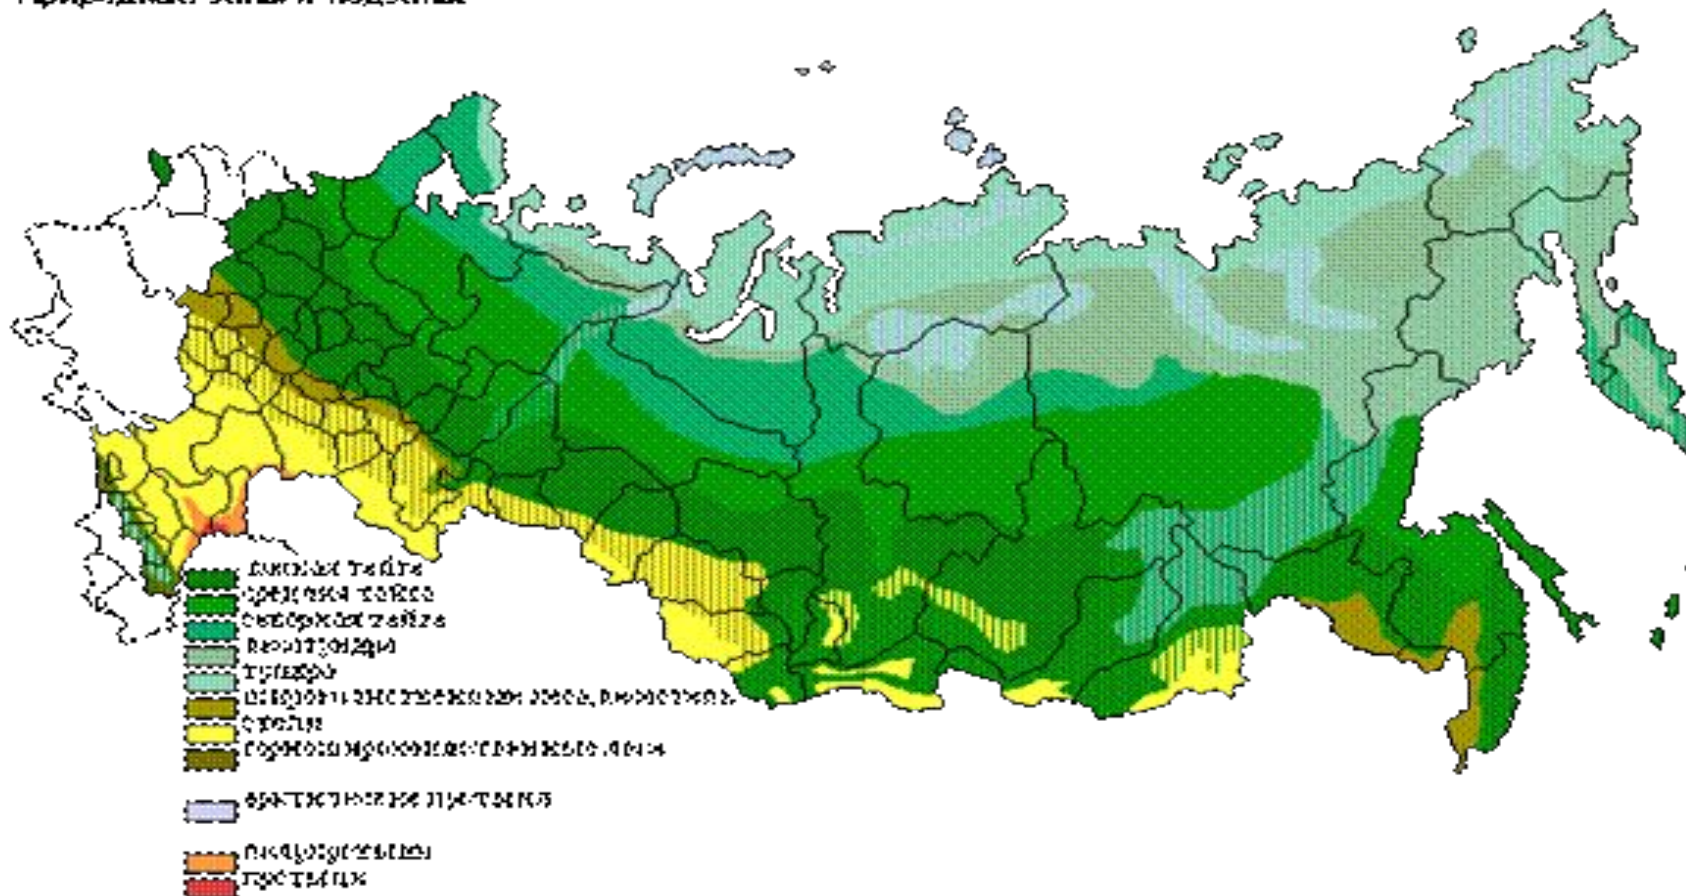

Безлесная зона России (география 8 класс)

Работу выполнила учитель
географии Сидорова Елена
Ивановна МАОУ «СОШ№2» г.
Нурлат Республика Татарстан

География степей России

Горизонтальные зоны и пояса

Климат степей

Список использованной литературы

- 1. Дронов В.П. География России. Природа .Население.Хозяйство. 8 класс- Москва «Дрофа» 2007 год.
- 2. Маерова Н.Ю. Уроки географии : 8-9 – Москва .Дрофа 2004 год