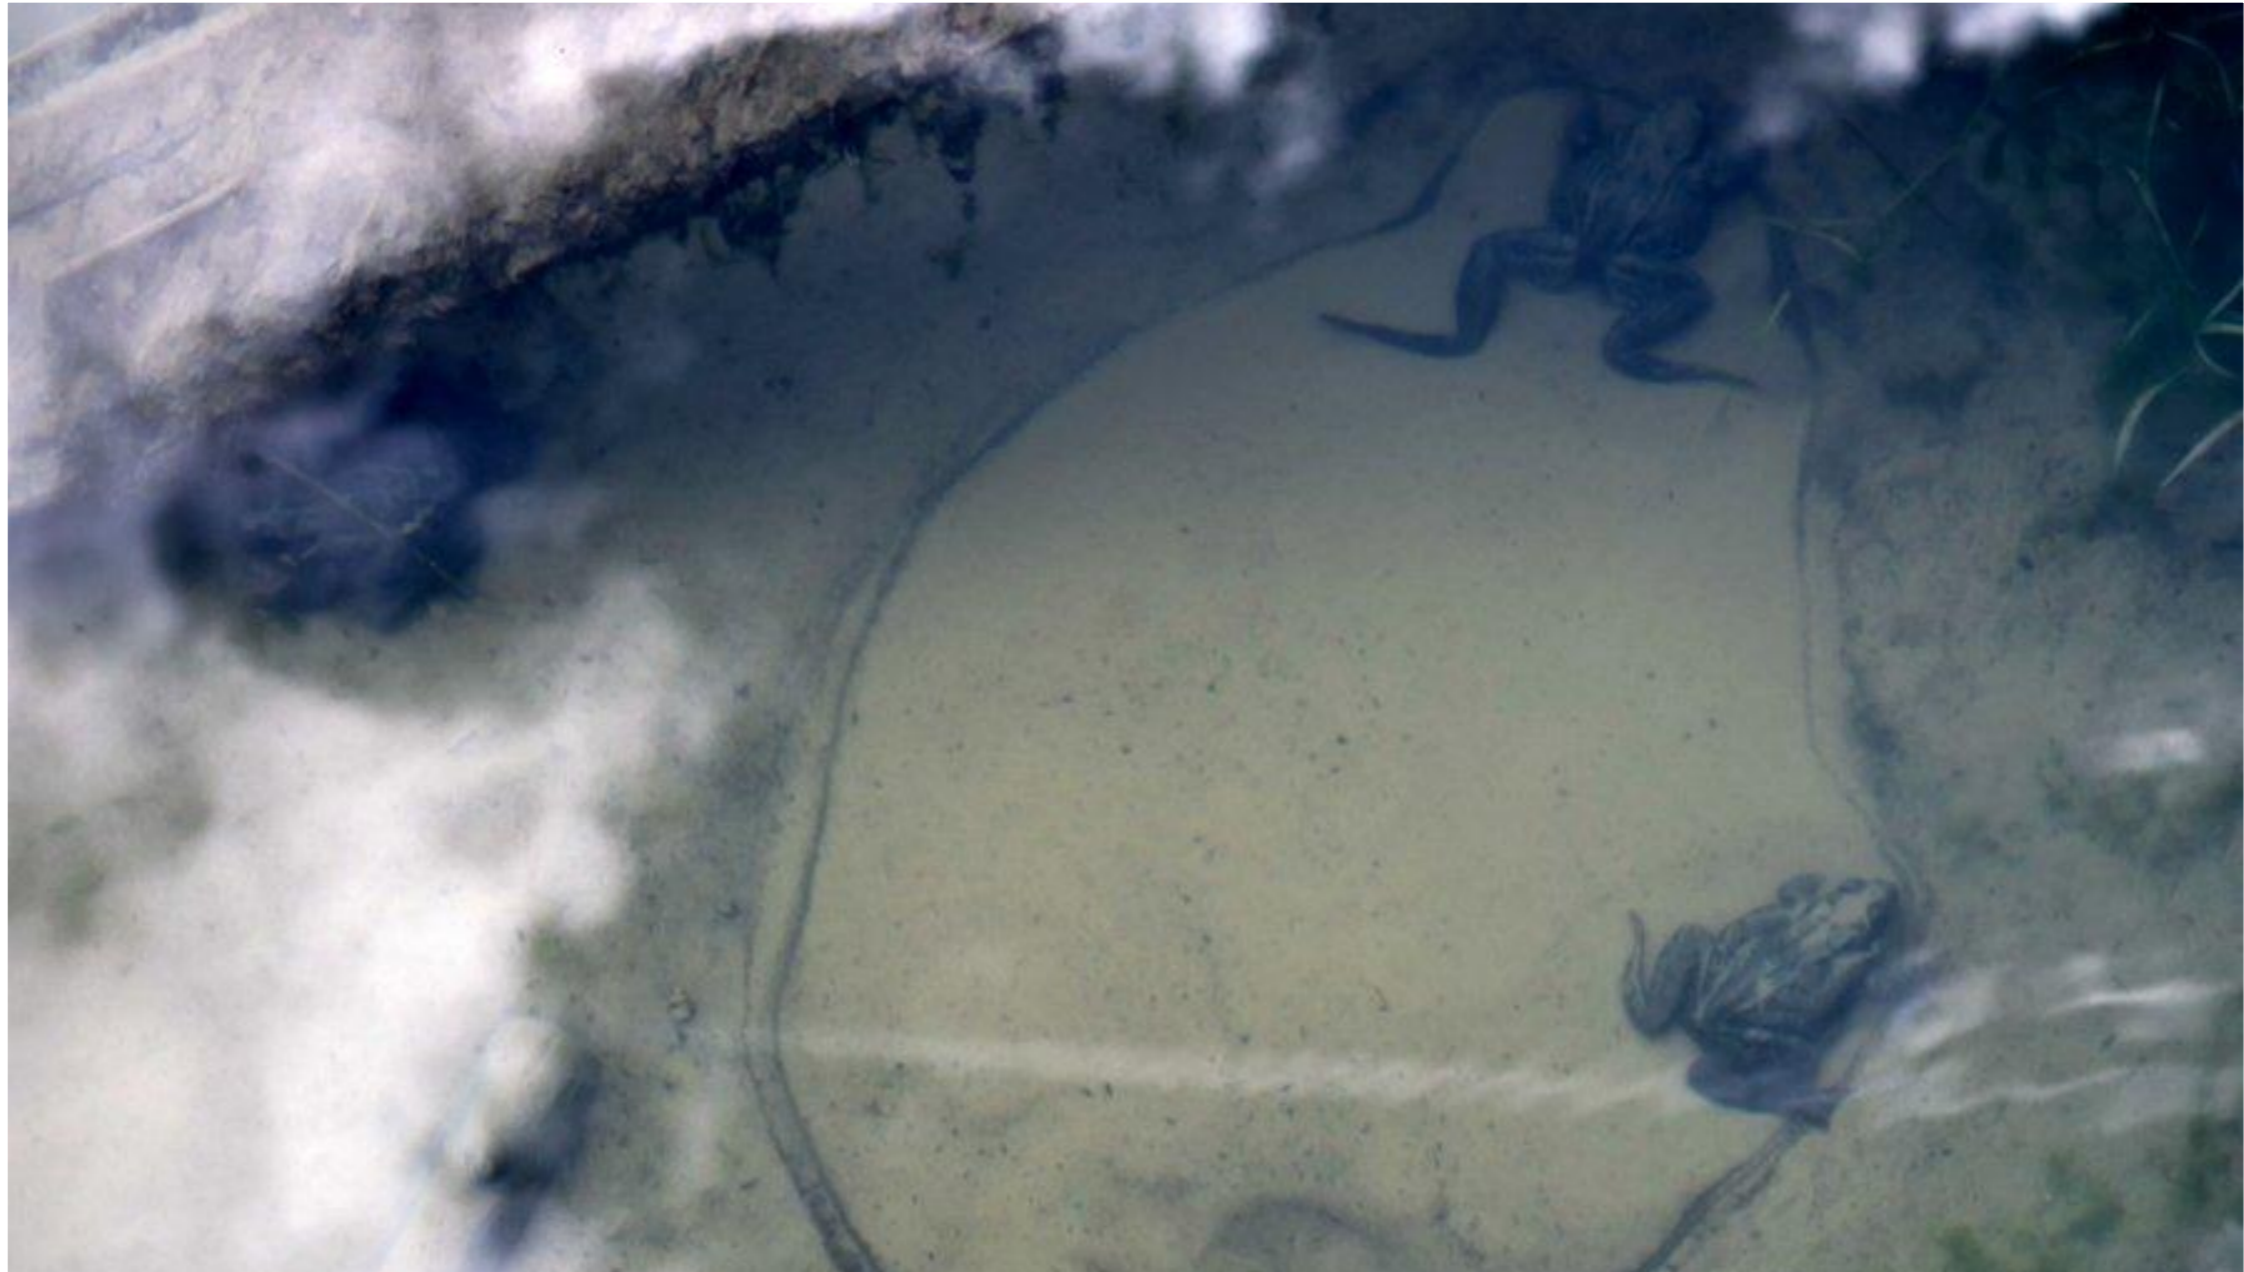

A serene winter landscape featuring a snow-covered river that reflects the surrounding environment. The river is flanked by numerous evergreen trees heavily laden with snow. In the background, majestic mountains with snow-dusted peaks rise against a clear sky. The foreground shows a large, dark tree trunk on the right, its branches also covered in snow. The overall scene is peaceful and captures the beauty of a winter wilderness.

Пастушок

Чирок

Мальвина

Коростель

Жаворонок

Славка-чернорылая

Иволга

*Беличья
кладовая*

Зимующие лягушки

*Зимующие рыбы на дне водоема
водоема водоема*

Где раки зимуют?

Рис. 21. Гадюки, собирающиеся на зимовку.

Медвежья берлога

Летучие мыши

i-fak

Зимующая трава