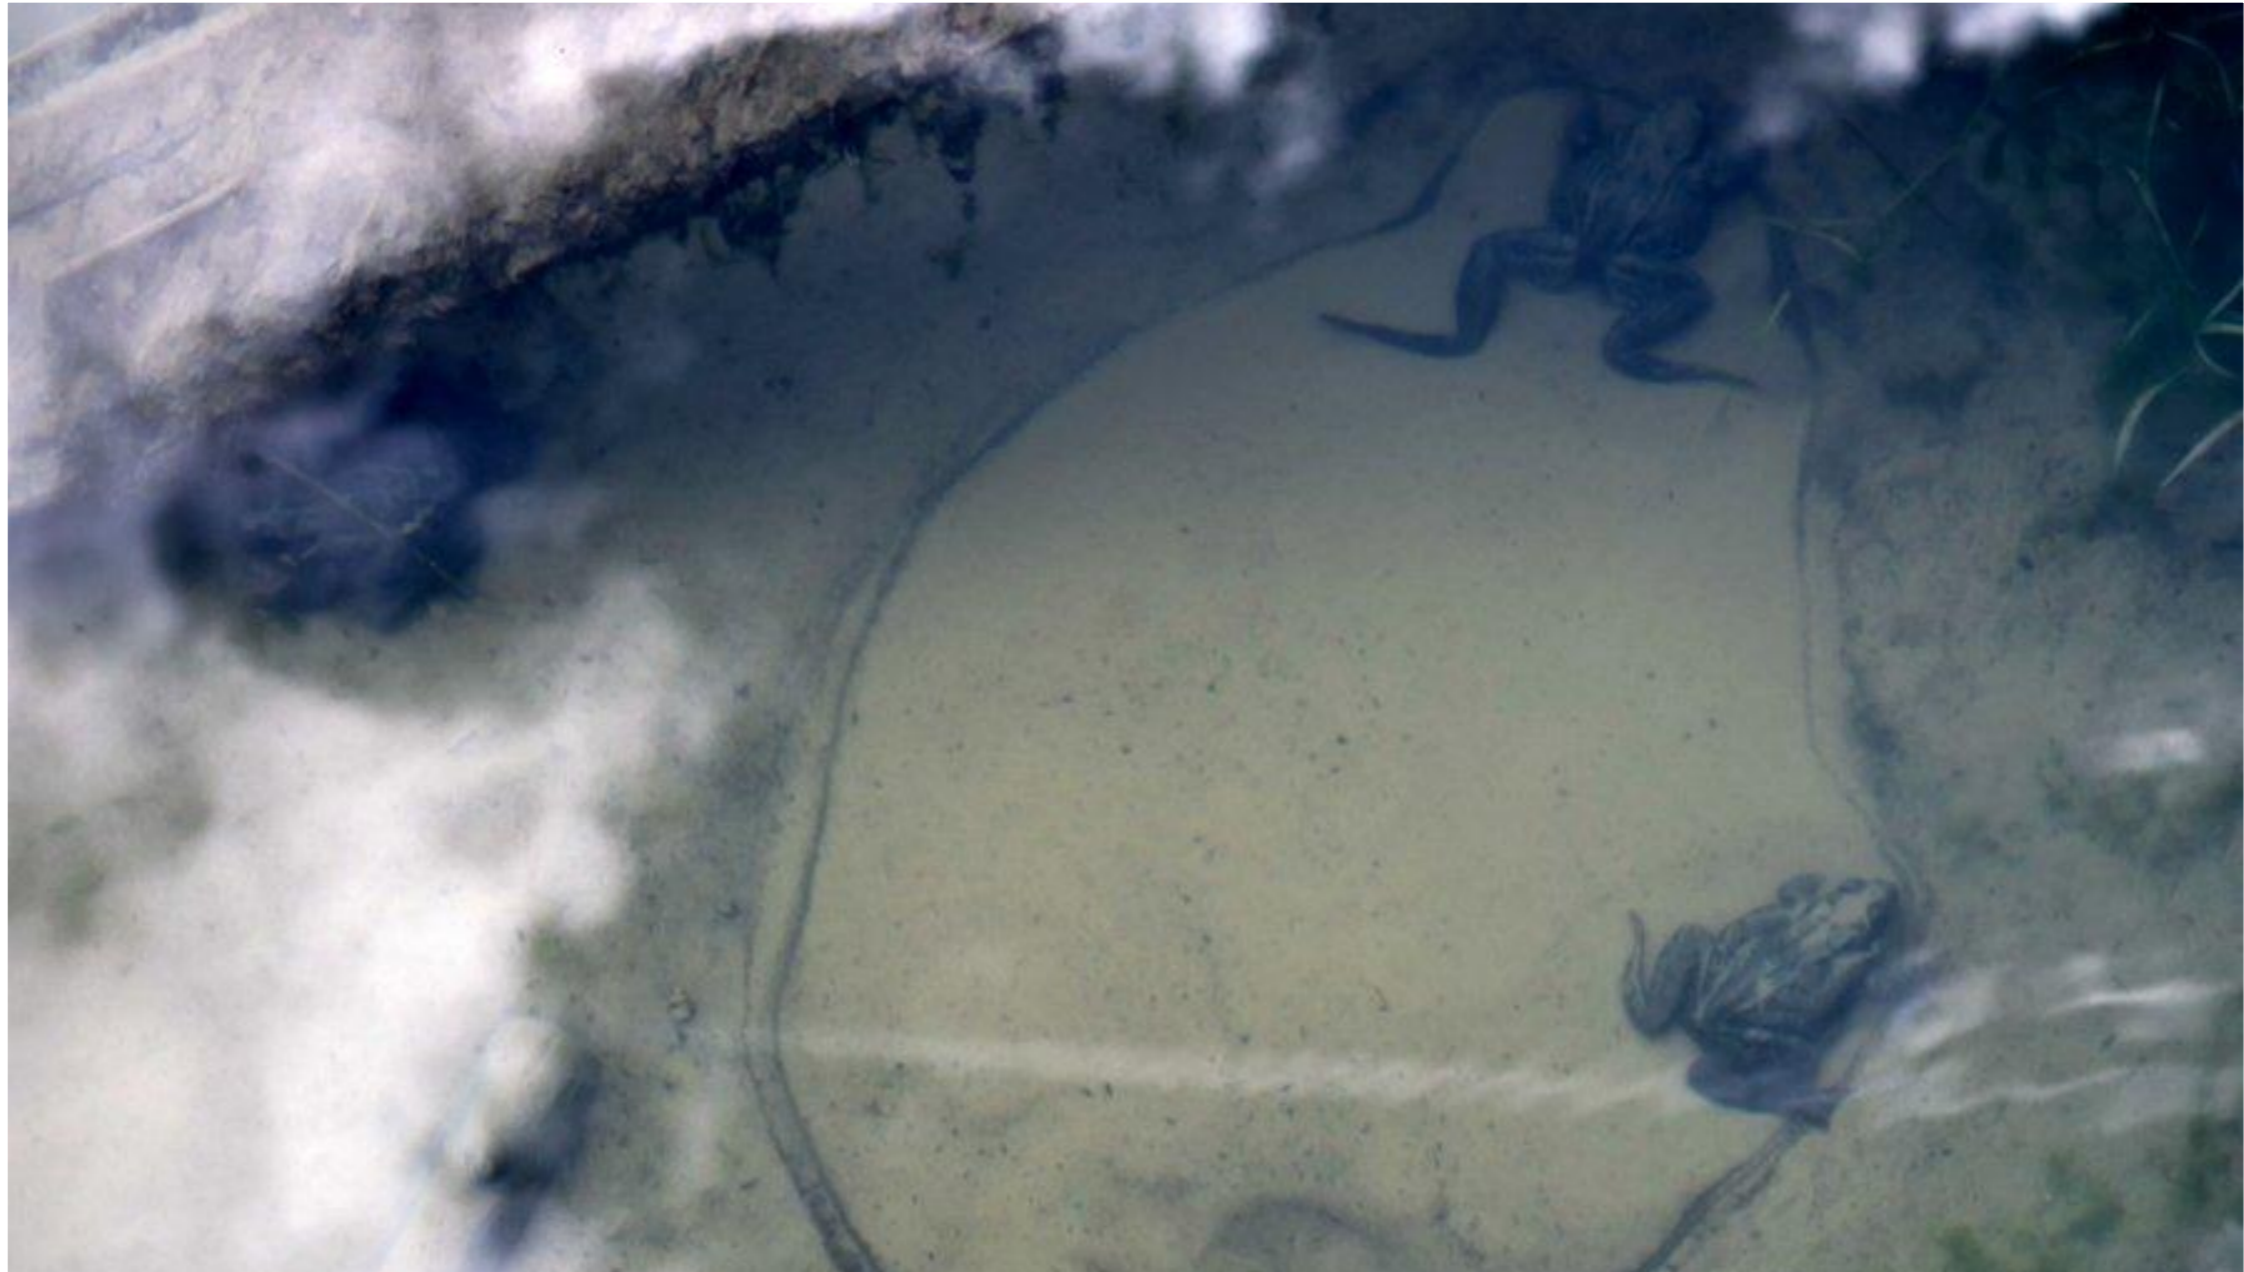

A serene winter landscape featuring a snow-covered river flowing through a valley. The river's surface is calm, reflecting the surrounding snow-laden evergreen trees and the rugged, snow-dusted mountains in the background. The sky is a pale, clear blue, and the overall scene is bathed in soft, natural light. The text 'Зимущая природа' is overlaid in the center in a bright yellow font.

Палочка

Черет

Малышка

Колк. пичур

Жаворчок

Славак. пичур

Иволга

*Беличья
кладовая*

Зимующие лягушки

*Зимующие рыбы на дне водоема
водоема водоема*

Где раки зимуют?

Рис. 21. Гадюки, собирающиеся на зимовку.

Медвежья берлога

Летучие мыши

i-fak

Зимующая трава