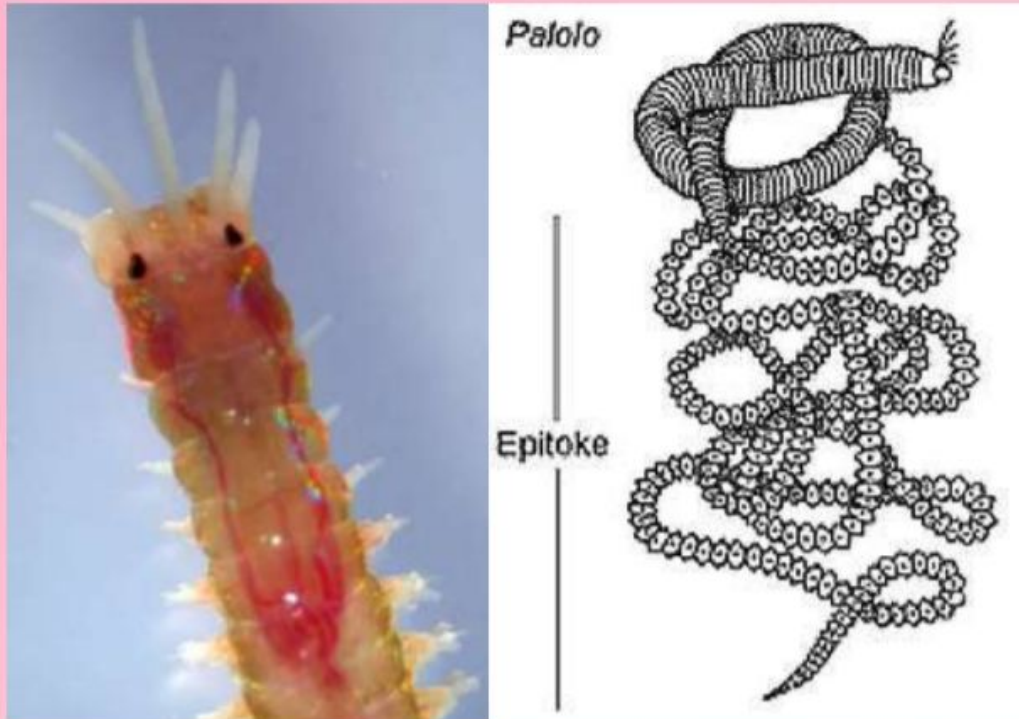

**Тело уплощенное**

**Взрослый червь; вид со спинной стороны**

# Характеристика Annelida

- ❑ Билатерально-симметричные
- ❑ Трехслойные
- ❑ Целомические
- ❑ Сегментированные
- ❑ Обладают кожно-мускульным мешком

- ❑ **Параподии.** Параподии – парные мускулистые выросты тела, состоящие из дорсальной (нотоподия) и вентральной (неуроподия) ветвей.

Рис. 148. Нереис  
(*Nereis pelagica*). Параподия  
атокной формы:

1 – спинной усик; 2 – лопасти  
нотоподии; 3 – толстые  
гомогомфные щетинки;  
4 – тонкие гомогомфные  
щетинки; 5 – тонкие  
гетерогомфные щетинки;  
6 – толстые гетерогомфные  
щетинки; 7 – лопасть  
невроподии; 8 – брюшной усик;  
9 – невроподия; 10 – опорные  
щетинки; 11 – нотоподия  
(по А. В. Иванову)

# Эпитокция

– образование пелагической эпитокной особи, способной к половому размножению, из бентосной атокной особи, не способной производить половые продукты.

*Palola viridis*

Эпитокная форма *Nereis*

Токсичное действие проявляется в следующих негативных симптомах: