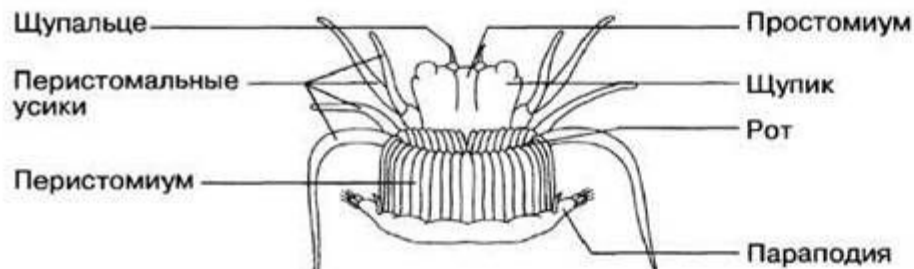

# Параподии

АНАТОМИЯ, ЗНАЧЕНИЕ И МНОГООБРАЗИЕ ПАРАПОДИЙ.  
ПОДГОТОВИЛ: ЦВЕТКОВ МАКСИМ 8 «В».

Параподии — мускулистые выросты на теле полихет, расположенные попарно на каждом сегменте туловища и необходимые главным образом в качестве органов движения.

Примитивные конечности полихет - параподии

**Голова со спинной стороны**  
(с вывороченной наружу глоточно-ротовой областью)

**Одна параподия** (служит для локомоции и дыхания)

**Голова с брюшной стороны**

**Тело уплощенное**

**Взрослый червь; вид со спинной стороны**