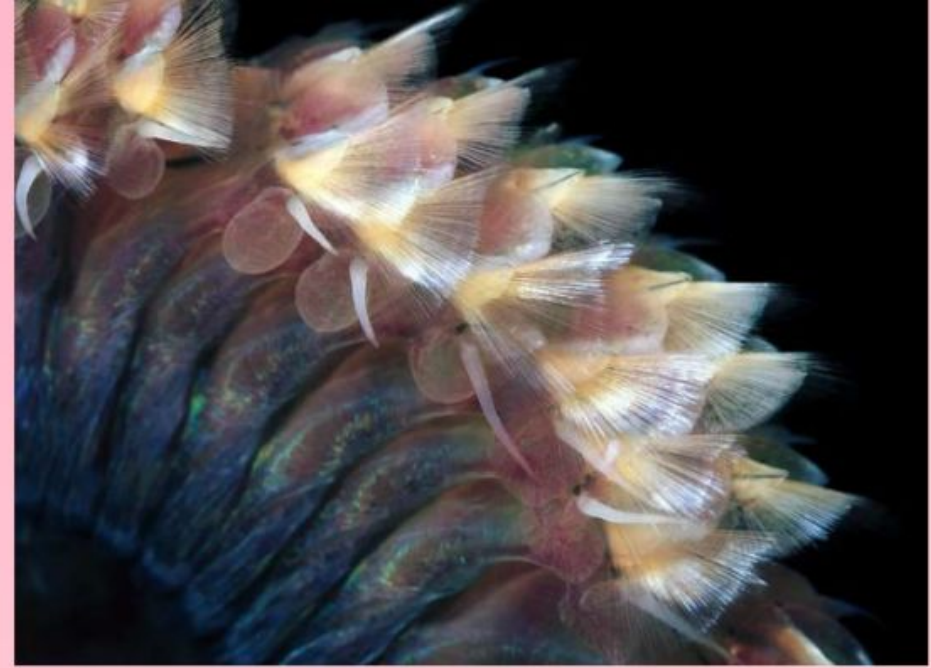

**Тело уплощенное**

**Взрослый червь; вид со спинной стороны**

Рис. 148. Нереис  
(*Nereis pelagica*). Параподия  
атокной формы:

1 – спинной усик; 2 – лопасти  
нотоподии; 3 – толстые  
гомогомфные щетинки;  
4 – тонкие гомогомфные  
щетинки; 5 – тонкие  
гетерогомфные щетинки;  
6 – толстые гетерогомфные  
щетинки; 7 – лопасть  
невроподии; 8 – брюшной усик;  
9 – невроподия; 10 – опорные  
щетинки; 11 – нотоподия  
(по А. В. Иванову)

# Эпитокция

– образование пелагической эпитокной особи, способной к половому размножению, из бентосной атокной особи, не способной производить половые продукты.

*Palola viridis*

Эпитокная форма *Nereis*

Токсичное действие проявляется в следующих негативных симптомах: