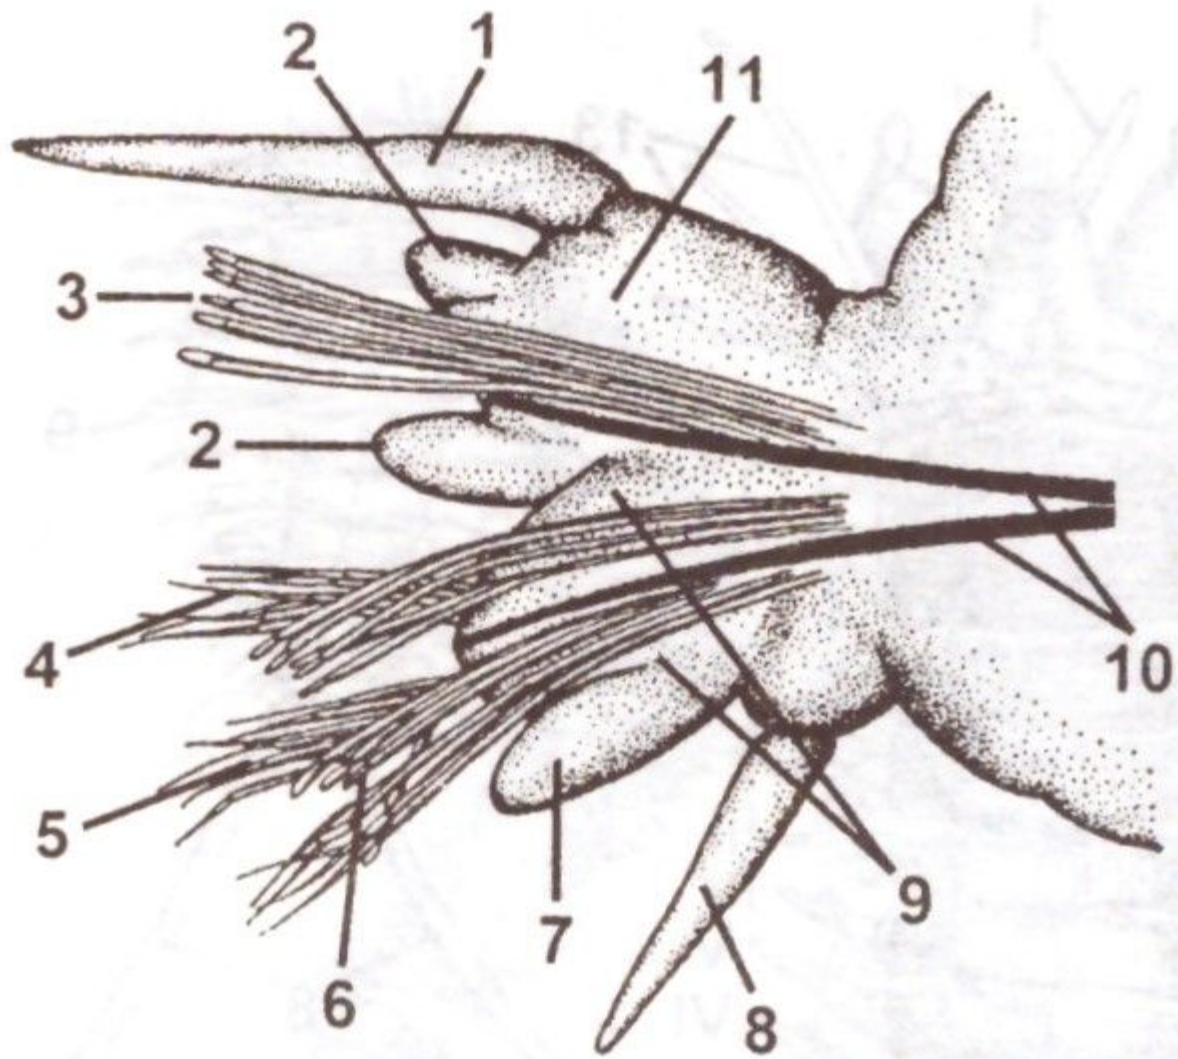

**Тело уплощенное**

**Взрослый червь; вид со спинной стороны**

# Характеристика Annelida

- ❑ Билатерально-симметричные
- ❑ Трехслойные
- ❑ Целомические
- ❑ Сегментированные
- ❑ Обладают кожно-мускульным мешком

- ❑ **Параподии.** Параподии – парные мускулистые выросты тела, состоящие из дорсальной (нотоподия) и вентральной (неуроподия) ветвей.