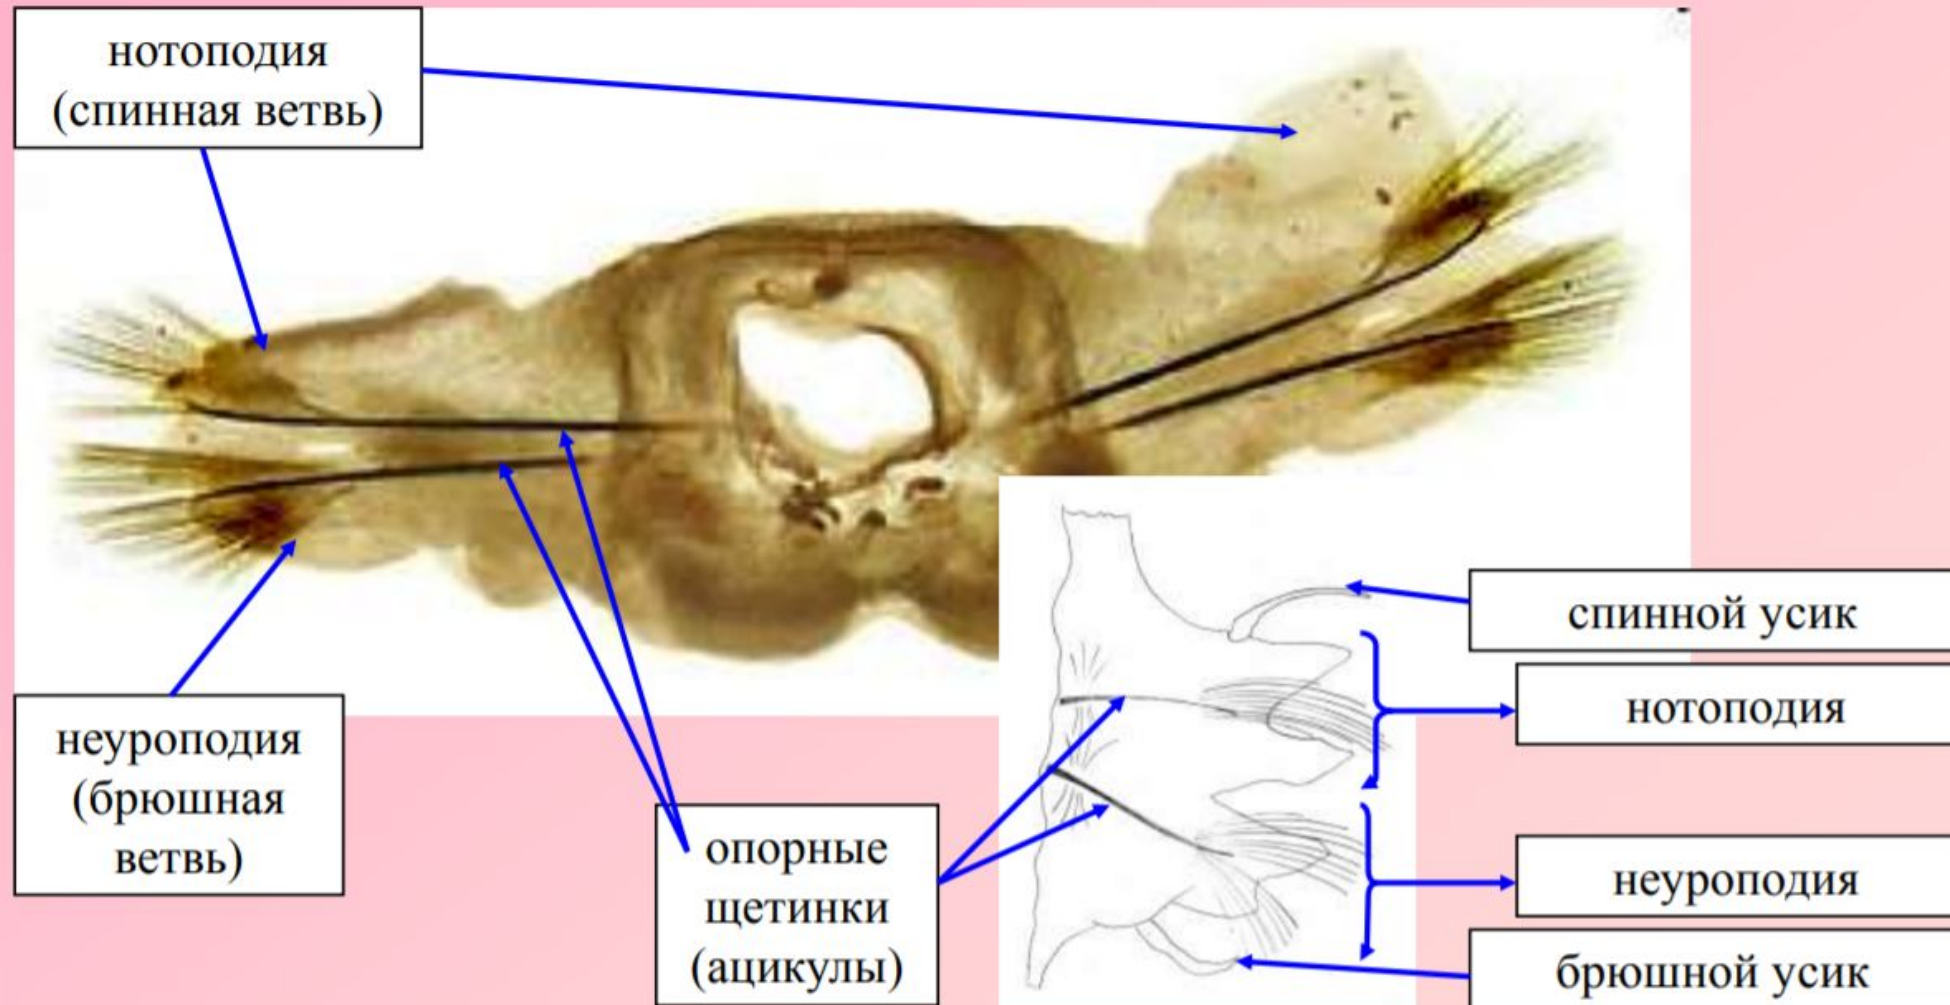

Примитивные конечности полихет - параподии

**Голова со спинной стороны**  
(с вывороченной наружу глоточно-ротовой областью)

**Одна параподия** (служит для локомоции и дыхания)

**Голова с брюшной стороны**

**Тело уплощенное**

**Взрослый червь; вид со спинной стороны**

# Характеристика Annelida

- ❑ Билатерально-симметричные
- ❑ Трехслойные
- ❑ Целомические
- ❑ Сегментированные
- ❑ Обладают кожно-мускульным мешком

- ❑ **Параподии.** Параподии – парные мускулистые выросты тела, состоящие из дорсальной (нотоподия) и вентральной (неуроподия) ветвей.