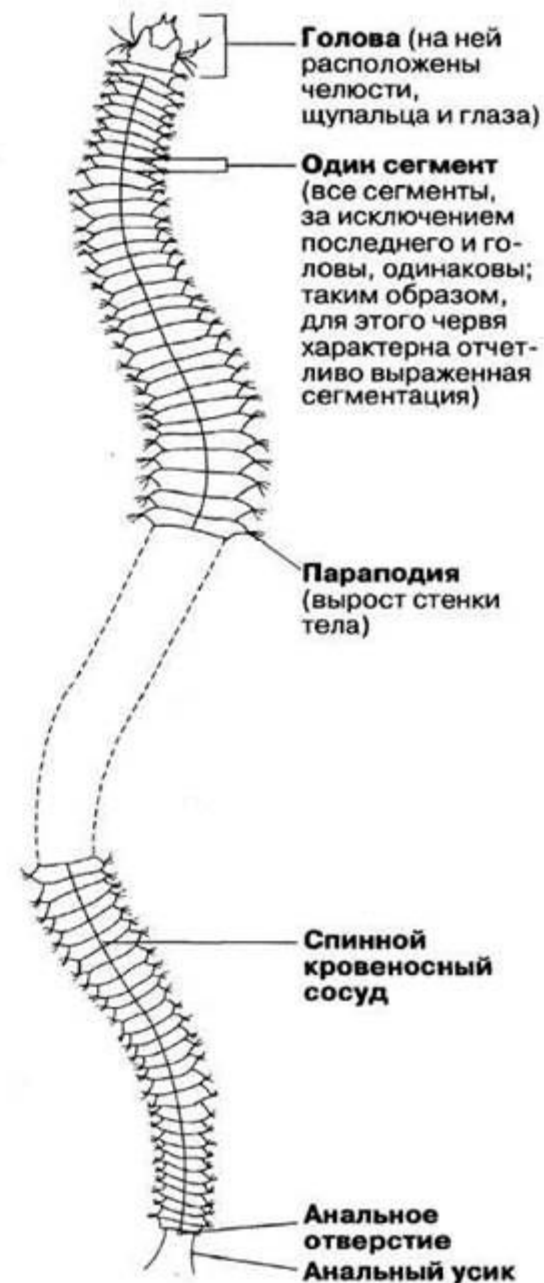

# Параподии

АНАТОМИЯ, ЗНАЧЕНИЕ И МНОГООБРАЗИЕ ПАРАПОДИЙ.  
ПОДГОТОВИЛ: ЦВЕТКОВ МАКСИМ 8 «В».

Параподии — мускулистые выросты на теле полихет, расположенные попарно на каждом сегменте туловища и необходимые главным образом в качестве органов движения.

Примитивные конечности полихет - параподии

**Голова со спинной стороны**  
(с вывороченной наружу глоточно-ротовой областью)

**Одна параподия** (служит для локомоции и дыхания)

**Голова с брюшной стороны**

**Тело уплощенное**

**Взрослый червь; вид со спинной стороны**

# Характеристика Annelida

- ❑ Билатерально-симметричные
- ❑ Трехслойные
- ❑ Целомические
- ❑ Сегментированные
- ❑ Обладают кожно-мускульным мешком

- ❑ **Параподии.** Параподии – парные мускулистые выросты тела, состоящие из дорсальной (нотоподия) и вентральной (неуроподия) ветвей.