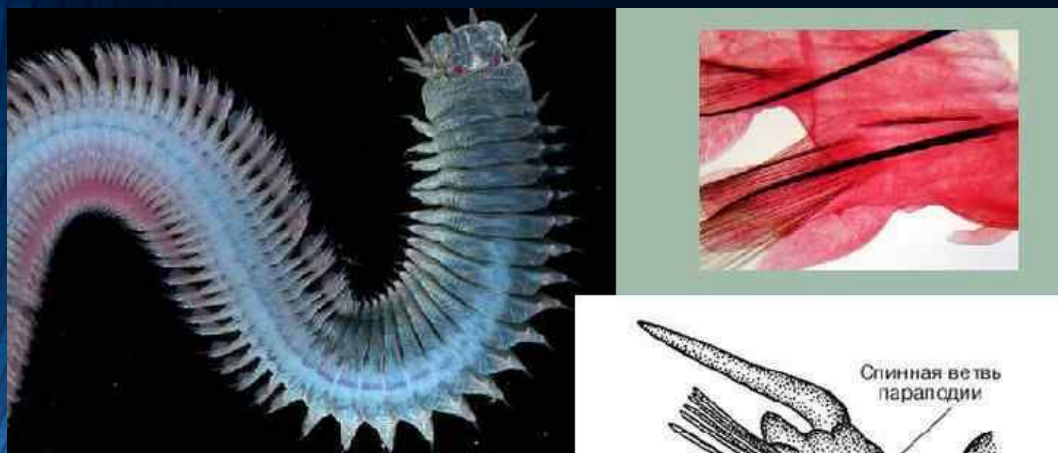

# Параподии

АНАТОМИЯ, ЗНАЧЕНИЕ И МНОГООБРАЗИЕ ПАРАПОДИЙ.  
ПОДГОТОВИЛ: ЦВЕТКОВ МАКСИМ 8 «В».

Параподии — мускулистые выросты на теле полихет, расположенные попарно на каждом сегменте туловища и необходимые главным образом в качестве органов движения.

Примитивные конечности полихет - параподии

**Голова со спинной стороны**  
(с вывороченной наружу глоточно-ротовой областью)

**Одна параподия** (служит для локомоции и дыхания)

**Голова с брюшной стороны**

**Тело уплощенное**

**Взрослый червь; вид со спинной стороны**

# Характеристика Annelida

- ❑ Билатерально-симметричные
- ❑ Трехслойные
- ❑ Целомические
- ❑ Сегментированные
- ❑ Обладают кожно-мускульным мешком

- ❑ **Параподии.** Параподии – парные мускулистые выросты тела, состоящие из дорсальной (нотоподия) и вентральной (неуроподия) ветвей.