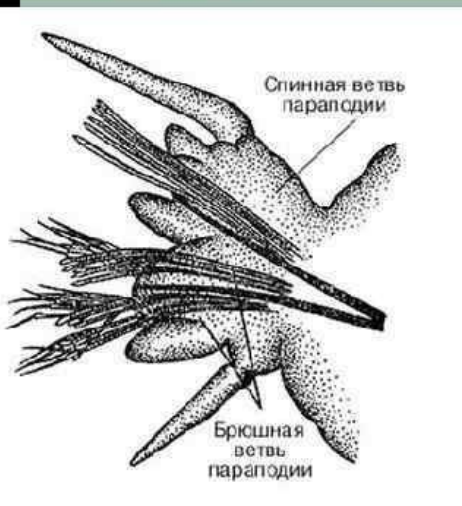

# Параподии

АНАТОМИЯ, ЗНАЧЕНИЕ И МНОГООБРАЗИЕ ПАРАПОДИЙ.  
ПОДГОТОВИЛ: ЦВЕТКОВ МАКСИМ 8 «В».

Параподии — мускулистые выросты на теле полихет, расположенные попарно на каждом сегменте туловища и необходимые главным образом в качестве органов движения.

Примитивные конечности полихет - параподии

**Голова со спинной стороны**  
(с вывороченной наружу глоточно-ротовой областью)

**Одна параподия** (служит для локомоции и дыхания)

**Голова с брюшной стороны**

**Тело уплощенное**

**Взрослый червь; вид со спинной стороны**

# Характеристика Annelida

- ❑ Билатерально-симметричные
- ❑ Трехслойные
- ❑ Целомические
- ❑ Сегментированные
- ❑ Обладают кожно-мускульным мешком

- ❑ **Параподии.** Параподии – парные мускулистые выросты тела, состоящие из дорсальной (нотоподия) и вентральной (неуроподия) ветвей.