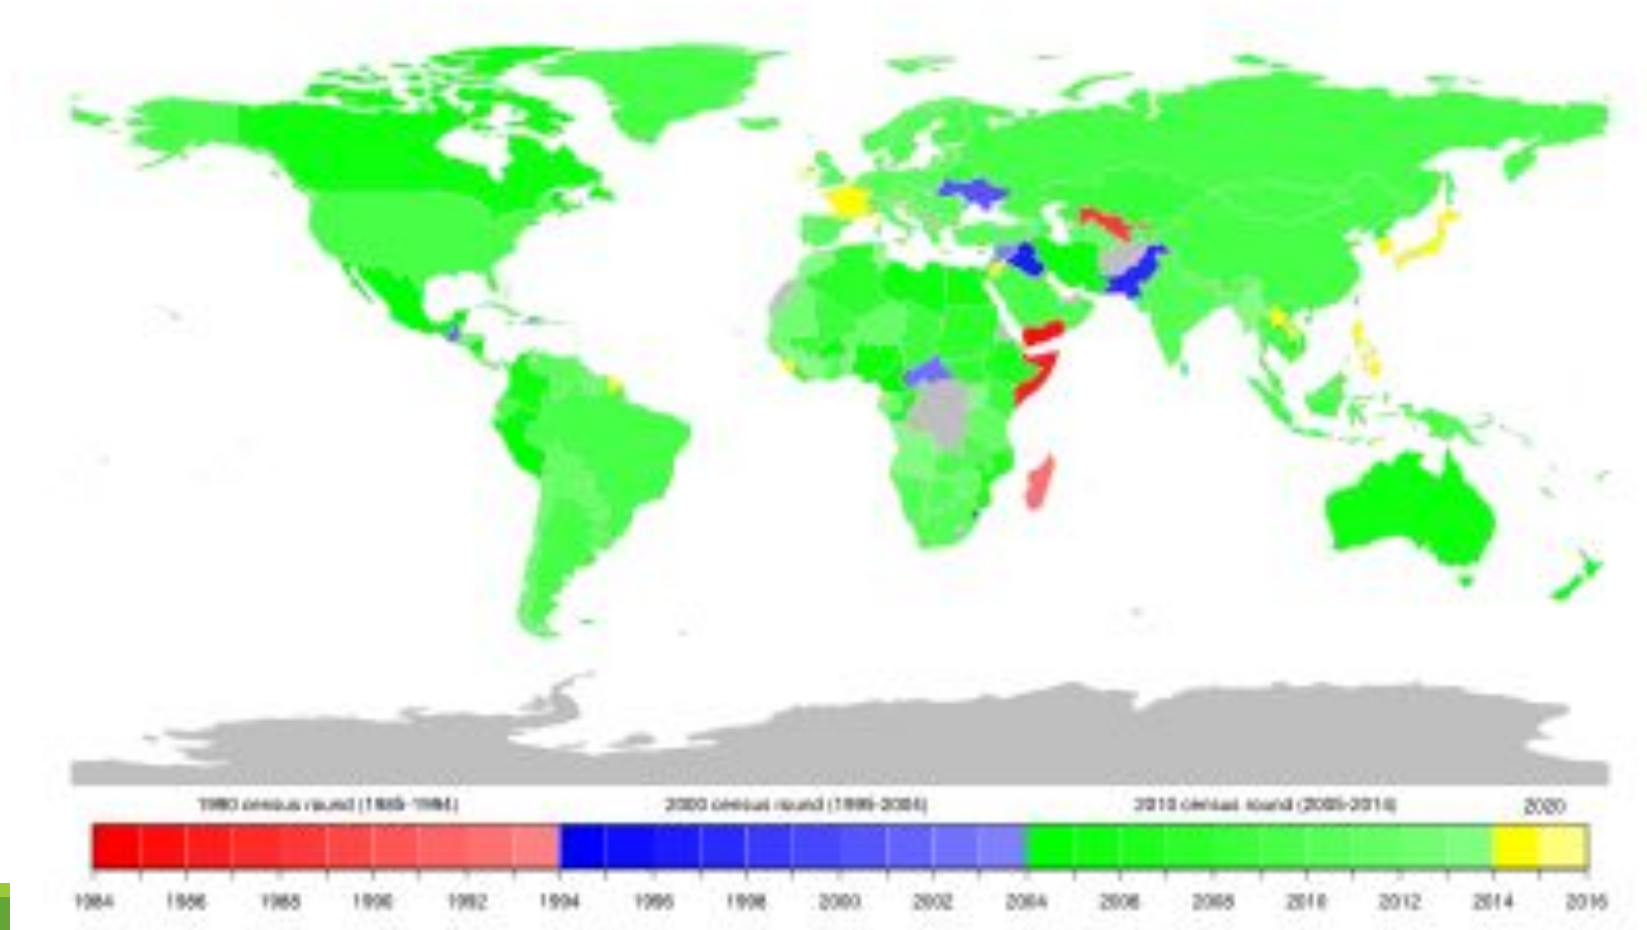

Всероссийская перепись населения

КЛАССНЫЙ ЧАС

Ответь на вопросы:

- Участвовал ли ты в переписи населения?
- В каком это было году?
- На какие вопросы ты отвечал?
- Каким было твоё впечатление?

Пéрепись населéния — единый процесс сбора, обобщения, анализа и публикации демографических, экономических и социальных данных населения

Первые переписи на Руси

Подворная перепись

Подворная перепись

Первая перепись населения России

Перепись населения в СССР

К ВЕСОЮЗНОЙ ПЕРЕПИСИ 17 ДЕКАБРЯ 1926 ГОДА.

РАБОЧИЙ! КРЕСТЬЯНИН!
ТЫ СТРОИШЬ ЖИЗНЬ. В ЭТОМ ПОМОЖЕТ ТЕБЕ
ПЕРЕПИСЬ НАСЕЛЕНИЯ

ДЛЯ ПРОВЕДЕНИЯ ХЛЕБОЗА: ГОТОВОК НЕОБХОДИМО ЗНАТЬ ТОЧНОЕ ЧИСЛО

ДЛЯ ПРОВЕДЕНИЯ ВСЕОБЩЕГО ОБУЧЕНИЯ. ДЛЯ СОСТАВЛЕНИЯ НОРМАЛЬНОЙ СЕТИ ШКОЛ ДЛЯ ПОЛНОЙ ЛИКВИДАЦИИ НЕГРАМОТНОСТИ. НУЖНО ЗНАТЬ ТОЧНОЕ ЧИСЛО ДЕТЕЙ ШКОЛЬНОГО ВОЗРАСТА И НЕГРАМОТНЫХ ВСЕХ ВОЗРАСТОВ.

15 ЯНВАРЯ 1959 ГОДА НАЧИНАЕТСЯ **ВЕСОЮЗНАЯ ПЕРЕПИСЬ НАСЕЛЕНИЯ**

ДОЛГ КАЖДОГО ГРАЖДАНИНА ПРОЙТИ ПЕРЕПИСЬ!

Перепись населения в России

Ближайшая перепись – 2020 год

Как перепись влияет на нас?

Ответь на вопросы: