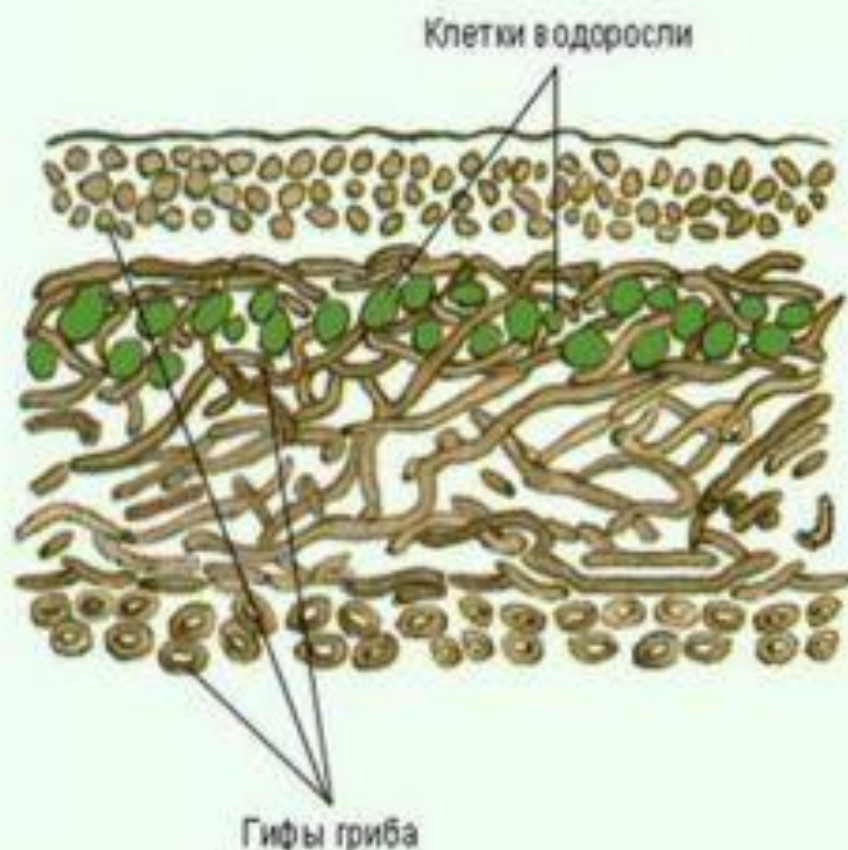

Бактерии, грибы, лишайники

Мукор

Пеницилл

Плесневый гриб мукор
(головчатая плесень)

Строение лишайников

- Симбиоз гриба и одноклеточной водоросли.
- Гриб предохраняет водоросль от избыточного освещения и высушивания, доставляет минеральные вещества и воду.
- Водоросль обеспечивает гриб синтезированными ею органическими веществами
- Водоросль может существовать самостоятельно, а гриб погибает.

Ботаника

ЭУКАРИОТИЧЕСКАЯ КЛЕТКА

ЖИВОТНАЯ КЛЕТКА

РАСТИТЕЛЬНАЯ КЛЕТКА

Ткани растений

Проводящая

Покровная

Основная
(паренхима)

Образовательная
(меристема)

Механическая

ОРГАНЫ ЦВЕТКОВОГО РАСТЕНИЯ

ВЕГЕТАТИВНЫЕ

СТЕБЕЛЬ

КОРЕНЬ

ЛИСТ

ПОЧКИ