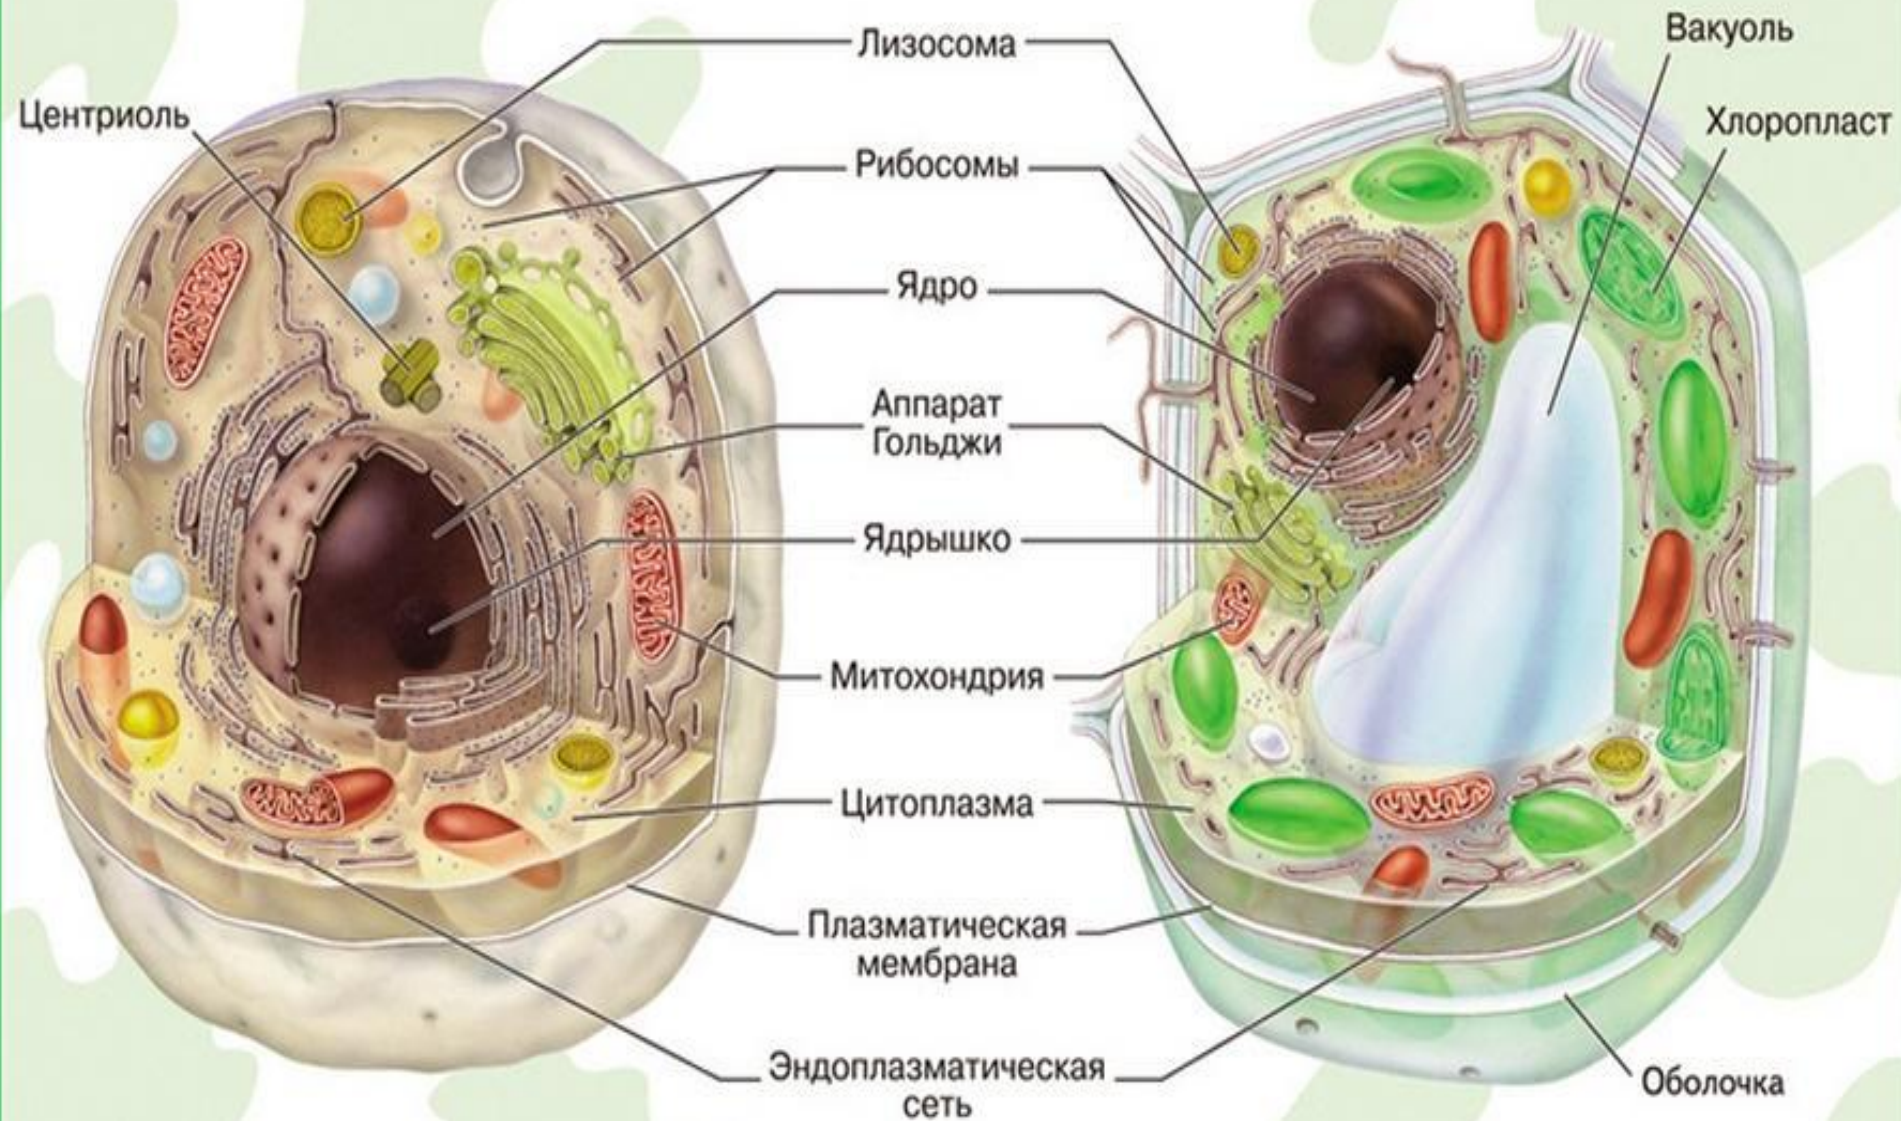

Бактерии, грибы, лишайники

Мукор

Пеницилл

Плесневый гриб мукор
(головчатая плесень)

Строение лишайников

- Симбиоз гриба и одноклеточной водоросли.
- Гриб предохраняет водоросль от избыточного освещения и высушивания, доставляет минеральные вещества и воду.
- Водоросль обеспечивает гриб синтезированными ею органическими веществами
- Водоросль может существовать самостоятельно, а гриб погибает.

Ботаника

ЭУКАРИОТИЧЕСКАЯ КЛЕТКА

ЖИВОТНАЯ КЛЕТКА

РАСТИТЕЛЬНАЯ КЛЕТКА

Ткани растений

Проводящая

Покровная

Основная
(паренхима)

Образовательная
(меристема)

Механическая

ОРГАНЫ ЦВЕТКОВОГО РАСТЕНИЯ

ВЕГЕТАТИВНЫЕ

СТЕБЕЛЬ

КОРЕНЬ

ЛИСТ

ПОЧКИ

ГЕНЕРАТИВНЫЕ

ЦВЕТОК

СЕМЯ

ПЛОД

Вегетативные органы

Корневые системы

СТЕРЖНЕВЫЕ

МОЧКОВАТАЯ