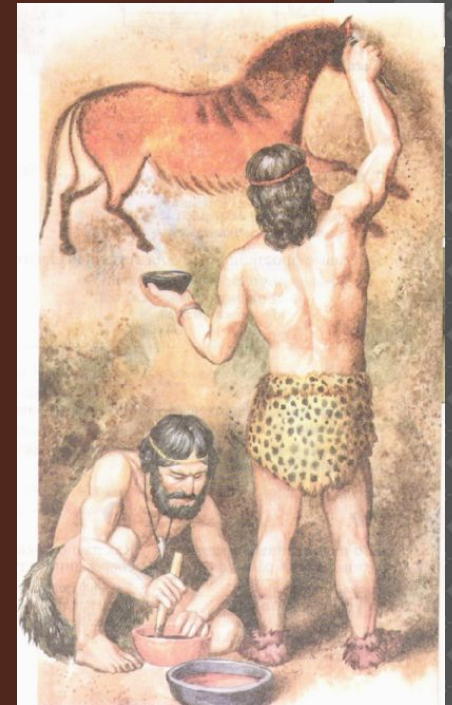

АНТРОПОГЕ НЕЗ

Эволюция человека Часть 10

Автор: Першина О. В.
Учитель биологии
ГБОУ СОШ №405
Москва 2012

ПЕРВАЯ ЭКОЛОГИЧЕСКАЯ КАТАСТРОФА – УНИЧТОЖЕНИЕ МАМОНТОВ

ИСКУССТВ О РЕЛИГИИ РИТУАЛЫ

**ИСКУССТВО
КРОМАНЬОНЦЕВ
(НАСКАЛЬНЫЙ
РИСУНОК,
НАЙДЕННЫЙ НА
ТЕРРИТОРИИ
СОВРЕМЕННОЙ
ФРАНЦИИ)**

И ПРЕДМЕТНОЙ ДЕЯТЕЛЬНОСТИ

- ТИПЫ НАСКАЛЬНЫХ ЖИВОПИСЕЙ

- * ИСКЛЮЧИТЕЛЬНО ЖИВОТНЫХ
- * ЦЕЛЫЕ ОХОТНИЧЬИ СЦЕНЫ.

- ТИПЫ ПРЕДМЕТОВ КУЛЬТУРЫ ОРУДИЯ ТРУДА

- * КОСТЯНЫЕ СТАТУЭТКИ ЛЮДЕЙ, ЖИВОТНЫХ
УКРАШЕНИЯ,
- * МУЗЫКАЛЬНЫЕ ИНСТРУМЕНТЫ
ИЗ КОСТЕЙ МАМОНТА.
- * ФИГУРКИ (СТАТУЭТКИ) ЖИВОТНЫХ,
КОТОРЫЕ МОГЛИ ИСПОЛЬЗОВАТЬ
В КАЧЕСТВЕ ТОТЕМОВ