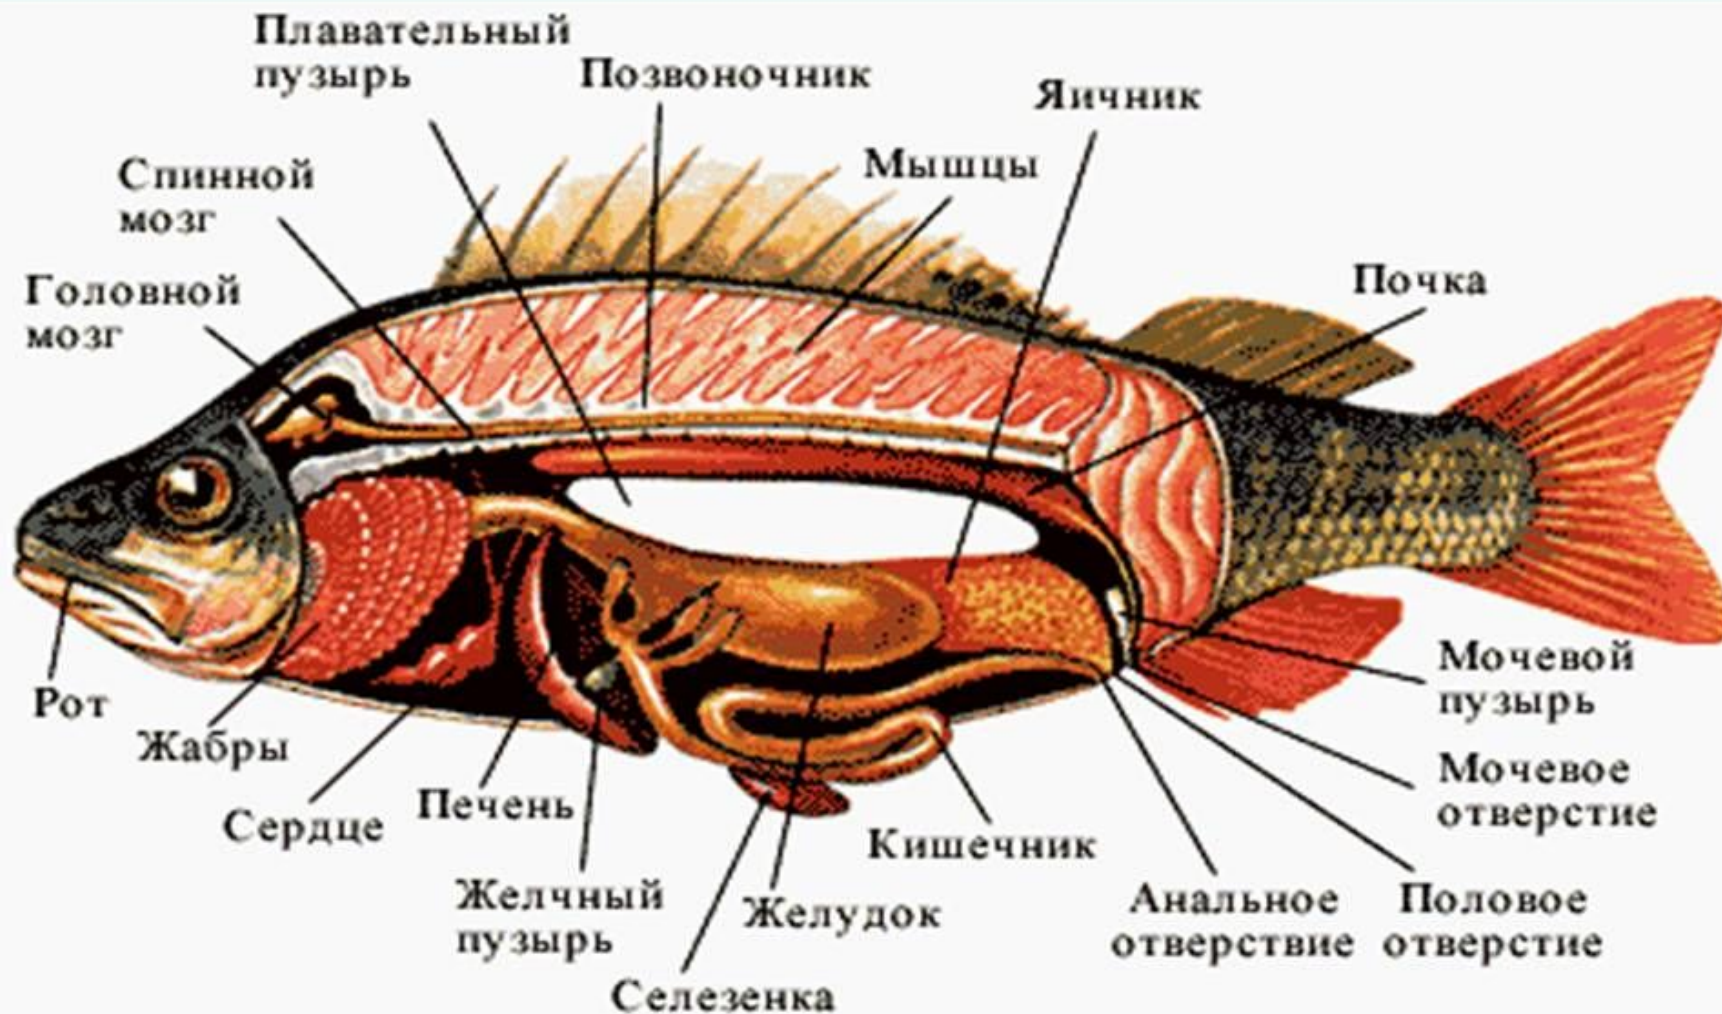

Тип Хордовые Надкласс Рыбы

урок биологии, 7 класс

Сейсмочувствительная система Резонатор звука Головной мозг рыбы

Боковая линия – особый орган чувств. Ею рыбы воспринимают направление и силу течения воды, а также глубину погружения.

Внутреннее строение рыб

Внутреннее строение рыбы

Акулы и скат

Латимерия – кистеперая рыба

Кровеносная система рыбы

**Кровеносная система замкнутая.
Один круг кровообращения.
Сердце двухкамерное.**

Лосось Нерест