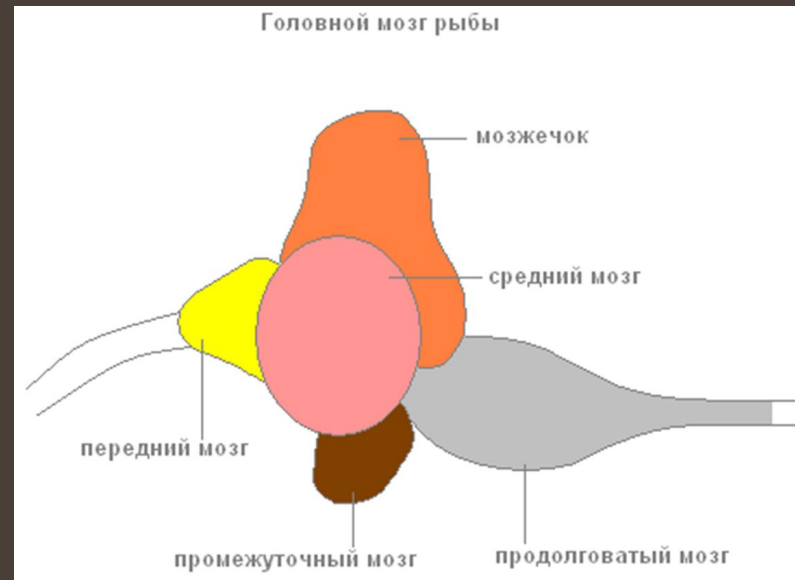

Тип Хордовые Надкласс Рыбы

урок биологии, 7 класс

Сейсмочувствительная система Резонатор звука Головной мозг рыбы

Боковая линия – особый орган чувств. Ею рыбы воспринимают направление и силу течения воды, а также глубину погружения.

Внутреннее строение рыб

Внутреннее строение рыбы

Акулы и скат

Латимерия – кистеперая рыба

Кровеносная система рыбы

**Кровеносная система замкнутая.
Один круг кровообращения.
Сердце двухкамерное.**

Лосось Нерест