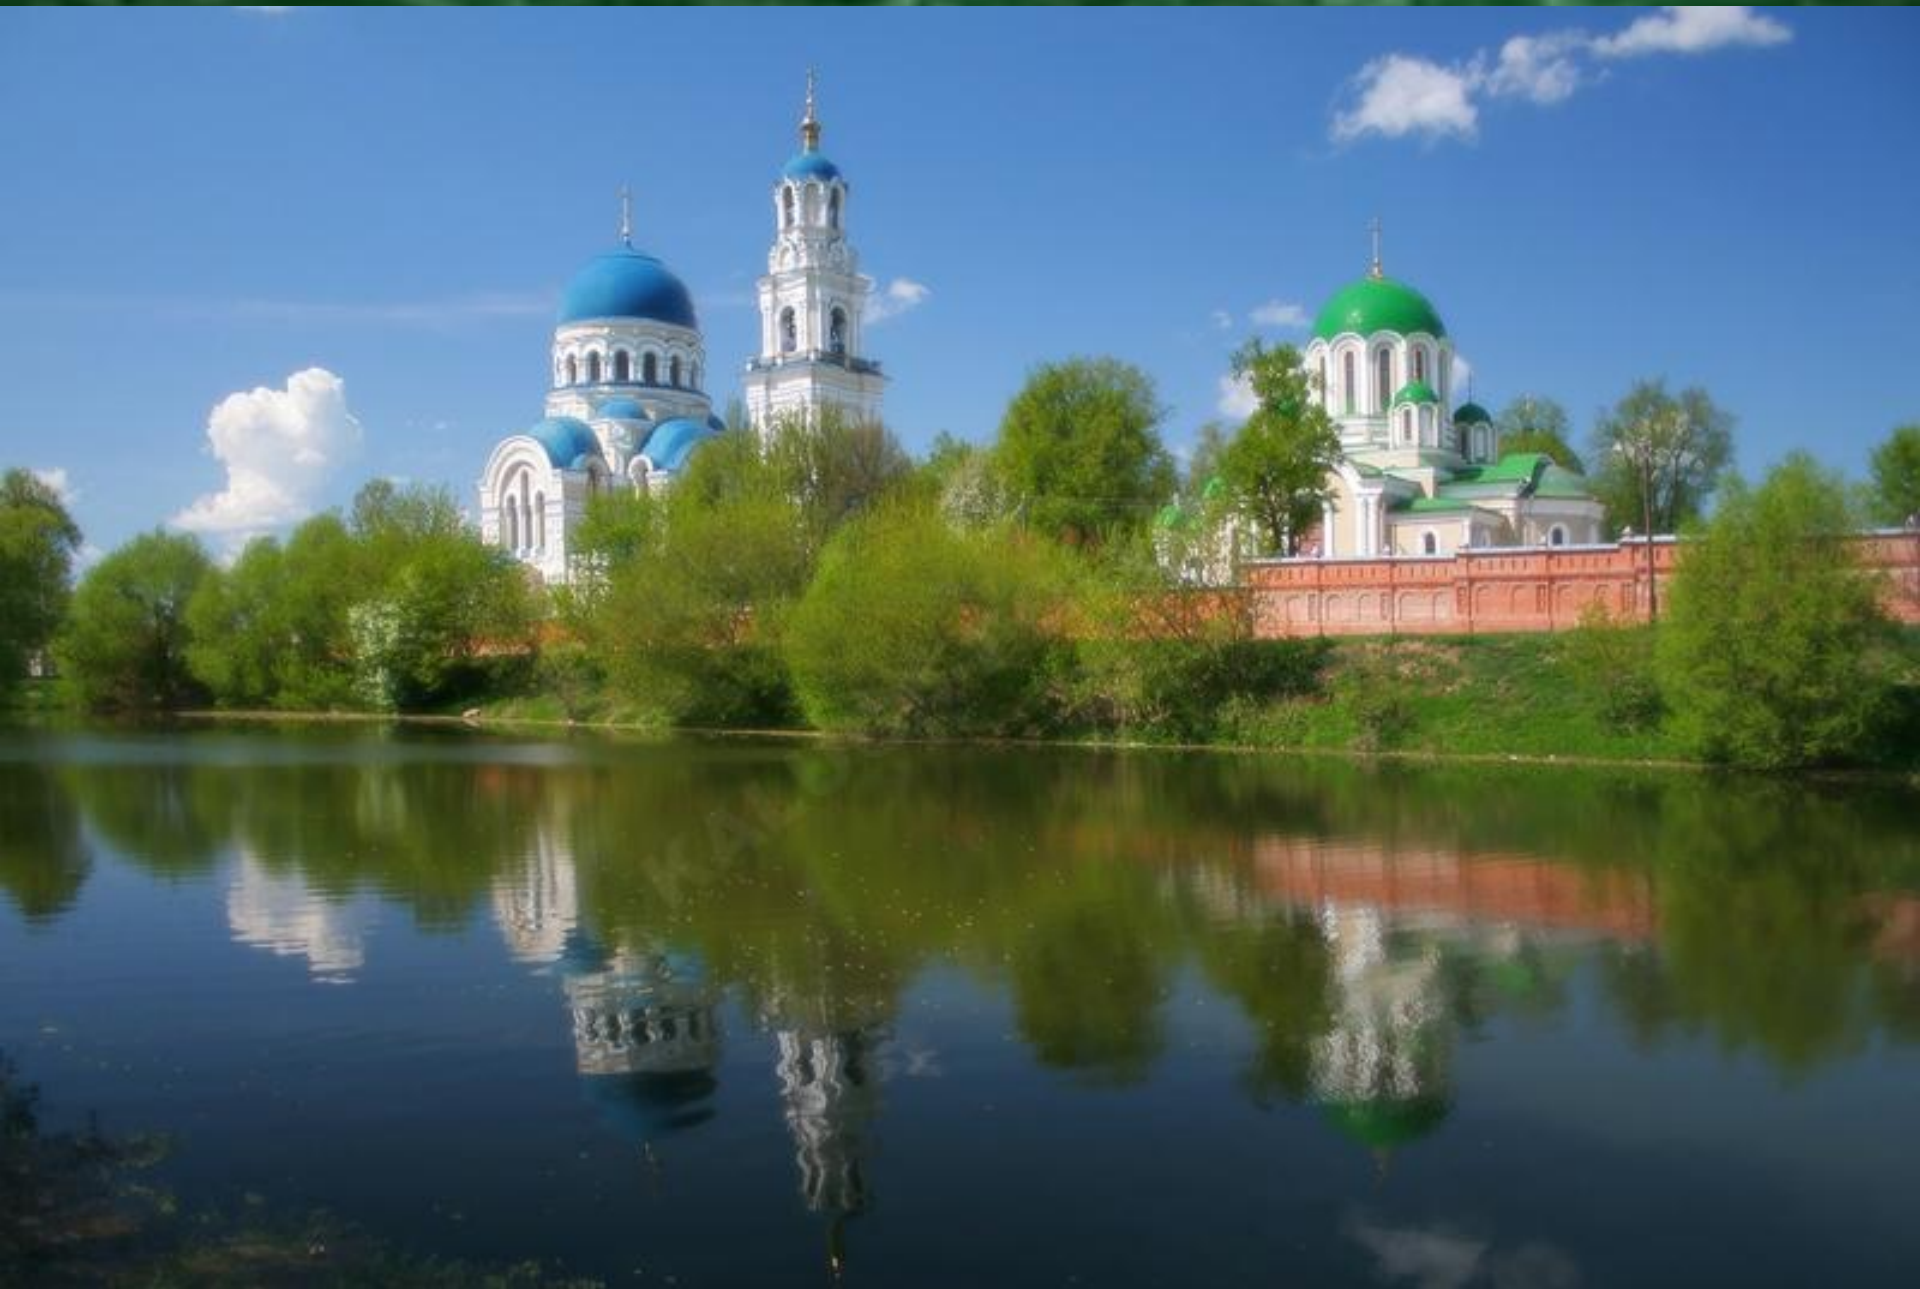

Преподобный Тихон
Калужский

Непроходимый лес между Калугой и Медынью

Огромный дуб

Лесное уединение, суровый духовный подвиг

*Зима,
лето*

*Ягоды,
коренья,
грибы*

Пустынное жительство

Многолетний пост. Ночные стояния на молитве. Многолетнее безмолвие

Окрестные жители

Князь Ярослав

*Церковь в честь Успения Пресвятой
Богородицы*

Великое Стояние на Угре 1480 г.

Пояс Пречистой Богородицы

1492 год