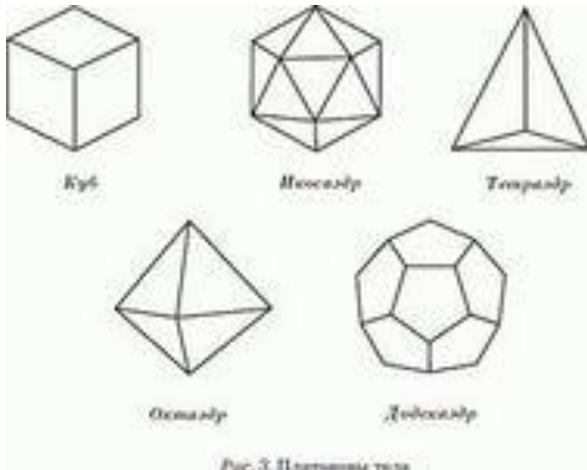

СИММЕТРИЯ

Билан Ангелина

A series of horizontal lines in teal and white colors, located on the right side of the slide, extending from the teal bar above.

Симметрия в природе

Симметрия в архитектуре

Симметрия в животном мире

Симметрия в человеческом теле

Симметрия в геометрических фигурах

Симметрия в жизни