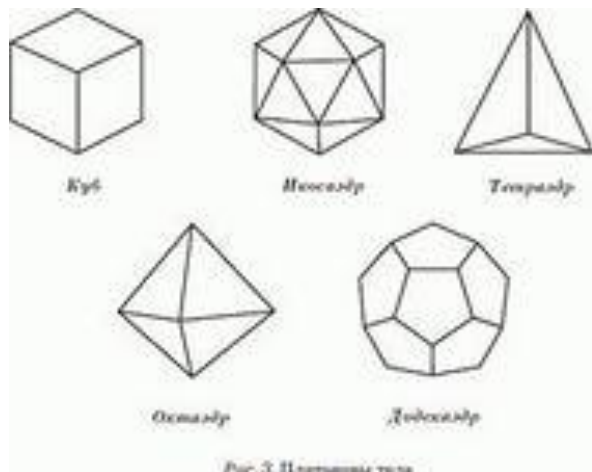

Симметрия в геометрических фигурах