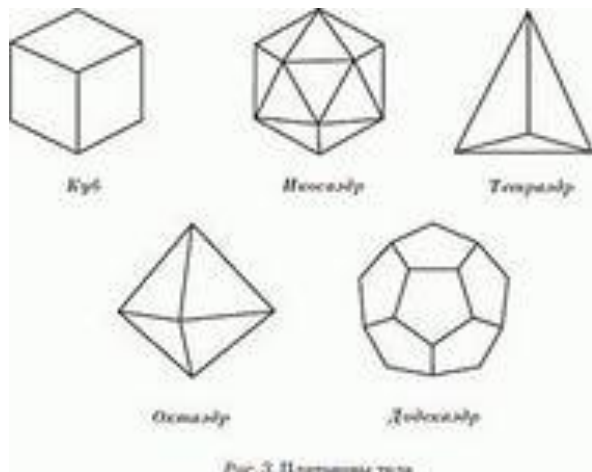

СИММЕТРИЯ

Билан Ангелина

A decorative graphic element consisting of several horizontal lines of varying lengths and colors (teal, light blue, white) extending from the right side of the slide.

Симметрия в природе

Симметрия в архитектуре

Симметрия в животном мире

Симметрия в человеческом теле

Симметрия в геометрических фигурах

Симметрия в жизни