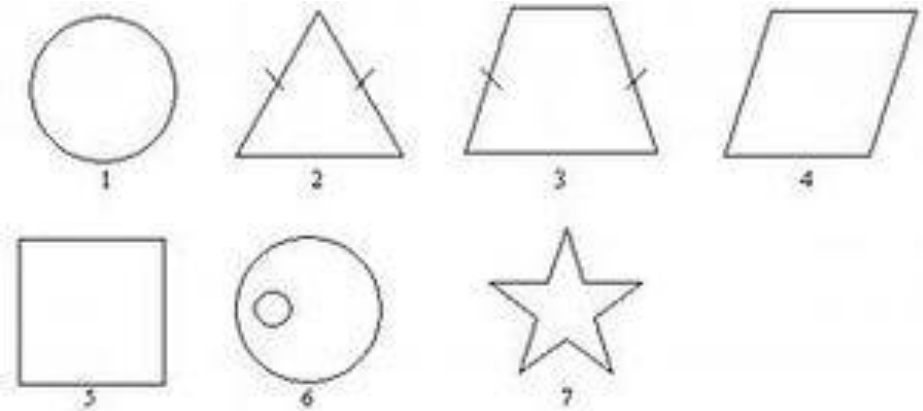

СИММЕТРИЯ

Билан Ангелина

A series of horizontal lines in teal and white colors, located on the right side of the slide, extending from the teal bar above.

Симметрия в природе

Симметрия в архитектуре

Симметрия в животном мире

Симметрия в человеческом теле

Симметрия в геометрических фигурах

Симметрия в жизни