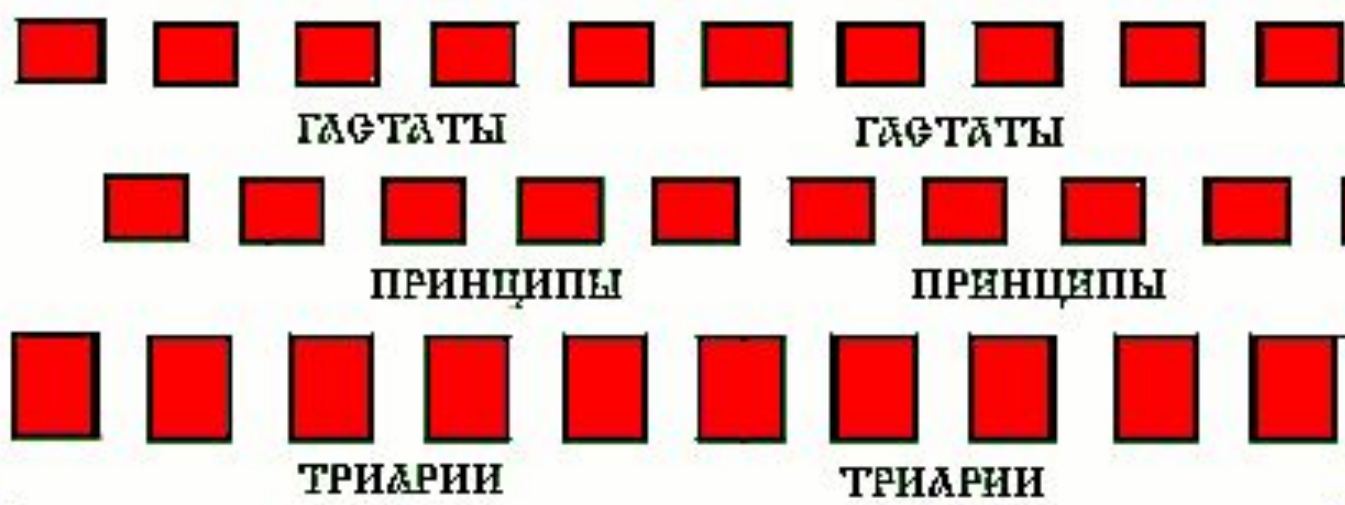

МАНИПУЛЯРНЫЙ БОЕВОЙ ПОРЯДОК

ЛЕГКАЯ ПЕХОТА (ПРАЩНИКИ, МЕТАТЕЛИ ДРОТЕКОВ, ДУЧНИКИ)

ТЯЖЕЛАЯ ПЕХОТА