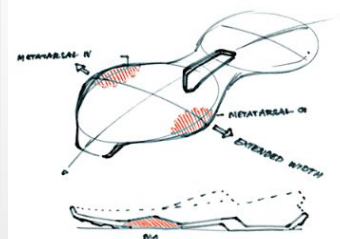

SUMRA

CYPREX ULTRA SANDAL II
& DLX

SWIFT R3

НОВАЯ КОНСТРУКЦИЯ ПРОМЕЖУТОЧНОЙ ПОДОШВЫ
/// SWIFT R3

LIGHTSTRIKE

PROMODERATOR
Continental

БОЛЕЕ ШИРОКАЯ ПОДОШВА
В ПЕРЕДНЕЙ ЧАСТИ СТОПЫ
ДЛЯ БОЛЬШЕЙ СТАБИЛЬНОСТИ

LIGHTSTRIKE EVA
ПРОМЕЖУТОЧНАЯ ПОДОШВА

ПОДМЕТКА CONTINENTAL

УЛУЧШЕННАЯ КОНСТРУКЦИЯ
ПЯТОЧНОГО КАРКАСА
ДЛЯ СТАБИЛИЗАЦИИ СТОПЫ

AX4

НОВАЯ КОНСТРУКЦИЯ ПРОМЕЖУТОЧНОЙ ПОДОШВЫ
/// AX4

ПОДДЕРЖКА СВОДА СТОПЫ TORSION

ПРОМЕЖУТОЧНАЯ
ПОДОШВА ДВОЙНОЙ
ПЛОТНОСТИ