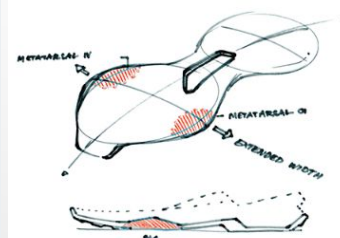

SUMRA

CYPREX ULTRA SANDAL II
& DLX

SWIFT R3

НОВАЯ КОНСТРУКЦИЯ ПРОМЕЖУТОЧНОЙ ПОДОШВЫ
/// SWIFT R3

LIGHTSTRIKE

PROMODERATOR
Continental

БОЛЕЕ ШИРОКАЯ ПОДОШВА
В ПЕРЕДНЕЙ ЧАСТИ СТОПЫ
ДЛЯ БОЛЬШЕЙ СТАБИЛЬНОСТИ

LIGHTSTRIKE EVA
ПРОМЕЖУТОЧНАЯ ПОДОШВА

ПОДМЕТКА CONTINENTAL

УЛУЧШЕННАЯ КОНСТРУКЦИЯ
ПЯТОЧНОГО КАРКАСА
ДЛЯ СТАБИЛИЗАЦИИ СТОПЫ

AX4

НОВАЯ КОНСТРУКЦИЯ ПРОМЕЖУТОЧНОЙ ПОДОШВЫ
/// AX4

ПОДДЕРЖКА СВОДА СТОПЫ TORSION

ПРОМЕЖУТОЧНАЯ ПОДОШВА ДВОЙНОЙ ПЛОТНОСТИ

ПОДМЕТКА CONTINENTAL

ВЕРХ ИЗ ДЫШАЩЕЙ СЕТКИ

УНИВЕРСАЛЬНЫЙ РЕЛЬЕФ ПОДМЕТКИ

SWIFT SOLO

SKYCHASER 2

SKYCHASER 2

НОВАЯ УСОВЕРШЕНСТВОВАННАЯ ПРОМЕЖУТОЧНАЯ ПОДОШВА!

Внешний поддерживающий каркас пятки