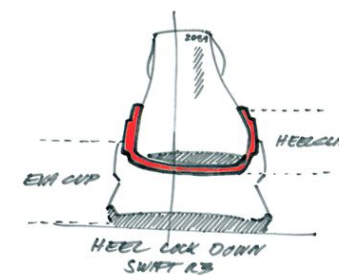

SUMRA

CYPREX ULTRA SANDAL II
& DLX

SWIFT R3

НОВАЯ КОНСТРУКЦИЯ ПРОМЕЖУТОЧНОЙ ПОДОШВЫ
/// SWIFT R3

LIGHTSTRIKE

PROMODERATOR
Continental

БОЛЕЕ ШИРОКАЯ ПОДОШВА
В ПЕРЕДНЕЙ ЧАСТИ СТОПЫ
ДЛЯ БОЛЬШЕЙ СТАБИЛЬНОСТИ

LIGHTSTRIKE EVA
ПРОМЕЖУТОЧНАЯ ПОДОШВА

ПОДМЕТКА CONTINENTAL

УЛУЧШЕННАЯ КОНСТРУКЦИЯ
ПЯТОЧНОГО КАРКАСА
ДЛЯ СТАБИЛИЗАЦИИ СТОПЫ

AX4

НОВАЯ КОНСТРУКЦИЯ ПРОМЕЖУТОЧНОЙ ПОДОШВЫ
/// AX4

ПОДДЕРЖКА СВОДА СТОПЫ TORSION

ПРОМЕЖУТОЧНАЯ ПОДОШВА ДВОЙНОЙ ПЛОТНОСТИ