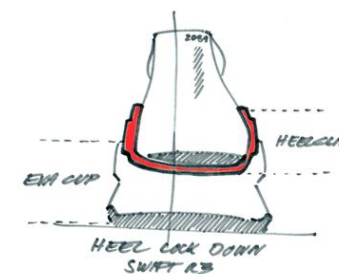

SUMRA

CYPREX ULTRA SANDAL II
& DLX

SWIFT R3

НОВАЯ КОНСТРУКЦИЯ ПРОМЕЖУТОЧНОЙ ПОДОШВЫ
/// SWIFT R3

LIGHTSTRIKE

PROMODERATOR
Continental

БОЛЕЕ ШИРОКАЯ ПОДОШВА
В ПЕРЕДНЕЙ ЧАСТИ СТОПЫ
ДЛЯ БОЛЬШЕЙ СТАБИЛЬНОСТИ

LIGHTSTRIKE EVA
ПРОМЕЖУТОЧНАЯ ПОДОШВА

ПОДМЕТКА CONTINENTAL

УЛУЧШЕННАЯ КОНСТРУКЦИЯ
ПЯТОЧНОГО КАРКАСА
ДЛЯ СТАБИЛИЗАЦИИ СТОПЫ

AX4

НОВАЯ КОНСТРУКЦИЯ ПРОМЕЖУТОЧНОЙ ПОДОШВЫ
/// AX4

ПОДДЕРЖКА СВОДА СТОПЫ TORSION

ПРОМЕЖУТОЧНАЯ
ПОДОШВА ДВОЙНОЙ
ПЛОТНОСТИ