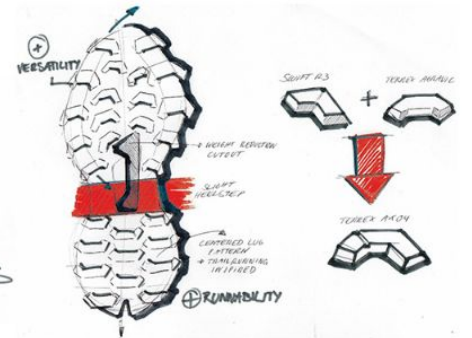

The background of the entire image is a light gray gradient. Scattered across this background are numerous water droplets of various sizes and shapes. Some are large and prominent, while others are small and subtle. The droplets have a realistic appearance with highlights and shadows, suggesting they are on a smooth surface.

SUMRA

CYPREX ULTRA SANDAL II
& DLX

SWIFT R3

НОВАЯ КОНСТРУКЦИЯ ПРОМЕЖУТОЧНОЙ ПОДОШВЫ
/// SWIFT R3

LIGHTSTRIKE

PROMODERATOR
Continental

БОЛЕЕ ШИРОКАЯ ПОДОШВА
В ПЕРЕДНЕЙ ЧАСТИ СТОПЫ
ДЛЯ БОЛЬШЕЙ СТАБИЛЬНОСТИ

LIGHTSTRIKE EVA
ПРОМЕЖУТОЧНАЯ ПОДОШВА

ПОДМЕТКА CONTINENTAL

УЛУЧШЕННАЯ КОНСТРУКЦИЯ
ПЯТОЧНОГО КАРКАСА
ДЛЯ СТАБИЛИЗАЦИИ СТОПЫ

AX4

НОВАЯ КОНСТРУКЦИЯ ПРОМЕЖУТОЧНОЙ ПОДОШВЫ
/// AX4

ПОДДЕРЖКА СВОДА СТОПЫ TORSION

ПРОМЕЖУТОЧНАЯ
ПОДОШВА ДВОЙНОЙ
ПЛОТНОСТИ

ПОДМЕТКА
CONTINENTAL

ВЕРХ ИЗ ДЫШАЩЕЙ СЕТКИ

УНИВЕРСАЛЬНЫЙ РЕЛЬЕФ ПОДМЕТКИ

SWIFT SOLO

SKYCHASER 2

SKYCHASER 2

НОВАЯ УСОВЕРШЕНСТВОВАННАЯ ПРОМЕЖУТОЧНАЯ ПОДОШВА!

АССИМЕТРИЧНЫЙ КАРКАС EVA FRAME