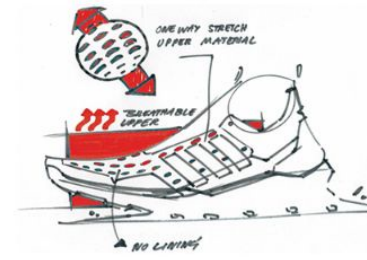

SUMRA

CYPREX ULTRA SANDAL II
& DLX

SWIFT R3

НОВАЯ КОНСТРУКЦИЯ ПРОМЕЖУТОЧНОЙ ПОДОШВЫ
/// SWIFT R3

LIGHTSTRIKE

PROMODERATOR
Continental

БОЛЕЕ ШИРОКАЯ ПОДОШВА
В ПЕРЕДНЕЙ ЧАСТИ СТОПЫ
ДЛЯ БОЛЬШЕЙ СТАБИЛЬНОСТИ

LIGHTSTRIKE EVA
ПРОМЕЖУТОЧНАЯ ПОДОШВА

ПОДМЕТКА CONTINENTAL

УЛУЧШЕННАЯ КОНСТРУКЦИЯ
ПЯТОЧНОГО КАРКАСА
ДЛЯ СТАБИЛИЗАЦИИ СТОПЫ

AX4

НОВАЯ КОНСТРУКЦИЯ ПРОМЕЖУТОЧНОЙ ПОДОШВЫ
/// AX4

ПОДДЕРЖКА СВОДА СТОПЫ TORSION

ПРОМЕЖУТОЧНАЯ ПОДОШВА ДВОЙНОЙ ПЛОТНОСТИ

ПОДМЕТКА CONTINENTAL

ВЕРХ ИЗ ДЫШАЩЕЙ СЕТКИ

УНИВЕРСАЛЬНЫЙ РЕЛЬЕФ ПОДМЕТКИ

SWIFT SOLO

SKYCHASER 2

SKYCHASER 2

НОВАЯ УСОВЕРШЕНСТВОВАННАЯ ПРОМЕЖУТОЧНАЯ ПОДОШВА!

Внешний поддерживающий каркас пятки