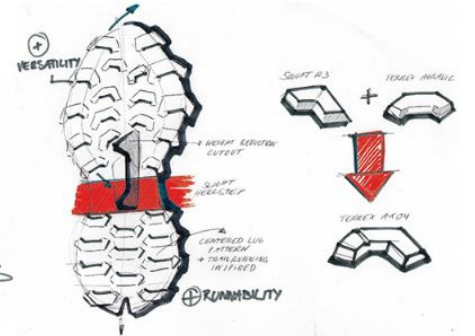

The background features a light gray gradient with several realistic water droplets of various sizes scattered across the surface. The droplets have highlights and shadows, giving them a three-dimensional appearance. The text is centered in the middle of the frame.

SUMRA

CYPREX ULTRA SANDAL II
& DLX

SWIFT R3

НОВАЯ КОНСТРУКЦИЯ ПРОМЕЖУТОЧНОЙ ПОДОШВЫ
/// SWIFT R3

LIGHTSTRIKE

PROMODERATOR
Continental

БОЛЕЕ ШИРОКАЯ ПОДОШВА
В ПЕРЕДНЕЙ ЧАСТИ СТОПЫ
ДЛЯ БОЛЬШЕЙ СТАБИЛЬНОСТИ

LIGHTSTRIKE EVA
ПРОМЕЖУТОЧНАЯ ПОДОШВА

ПОДМЕТКА CONTINENTAL

УЛУЧШЕННАЯ КОНСТРУКЦИЯ
ПЯТОЧНОГО КАРКАСА
ДЛЯ СТАБИЛИЗАЦИИ СТОПЫ

AX4

НОВАЯ КОНСТРУКЦИЯ ПРОМЕЖУТОЧНОЙ ПОДОШВЫ
/// AX4

ПОДДЕРЖКА СВОДА СТОПЫ TORSION

ПРОМЕЖУТОЧНАЯ ПОДОШВА ДВОЙНОЙ ПЛОТНОСТИ

ПОДМЕТКА CONTINENTAL

ВЕРХ ИЗ ДЫШАЩЕЙ СЕТКИ

УНИВЕРСАЛЬНЫЙ РЕЛЬЕФ ПОДМЕТКИ

SWIFT SOLO

SKYCHASER 2

SKYCHASER 2

НОВАЯ УСОВЕРШЕНСТВОВАННАЯ ПРОМЕЖУТОЧНАЯ ПОДОШВА!

Внешний поддерживающий каркас пятки