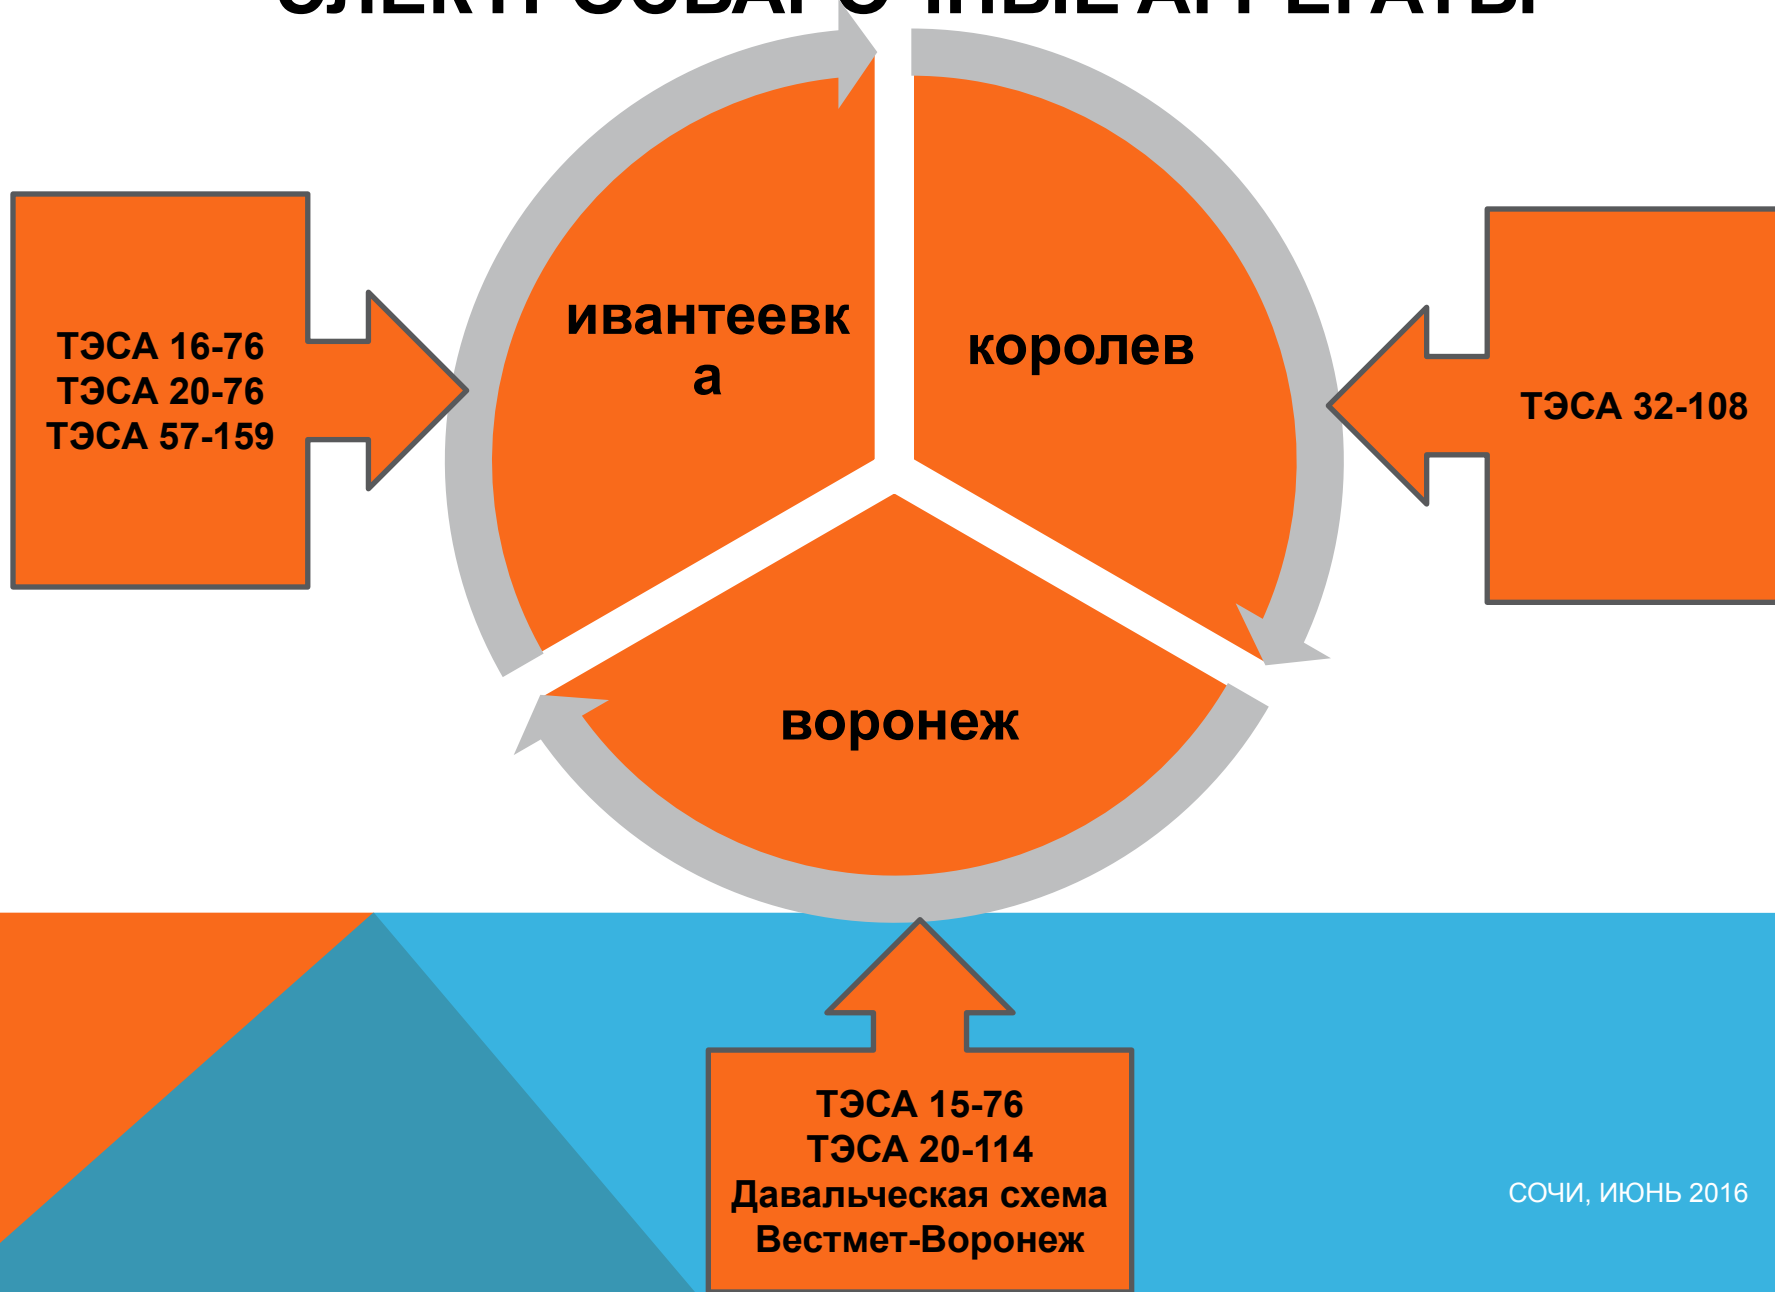

РАЗВИТИЕ КОРОЛЕВСКОГО  
ТРУБНОГО ЗАВОДА  
НА **2016** ГОД

**КОРОЛЁВСКИЙ ТРУБНЫЙ ЗАВОД**

# ЭЛЕКТРОСВАРОЧНЫЕ АГРЕГАТЫ