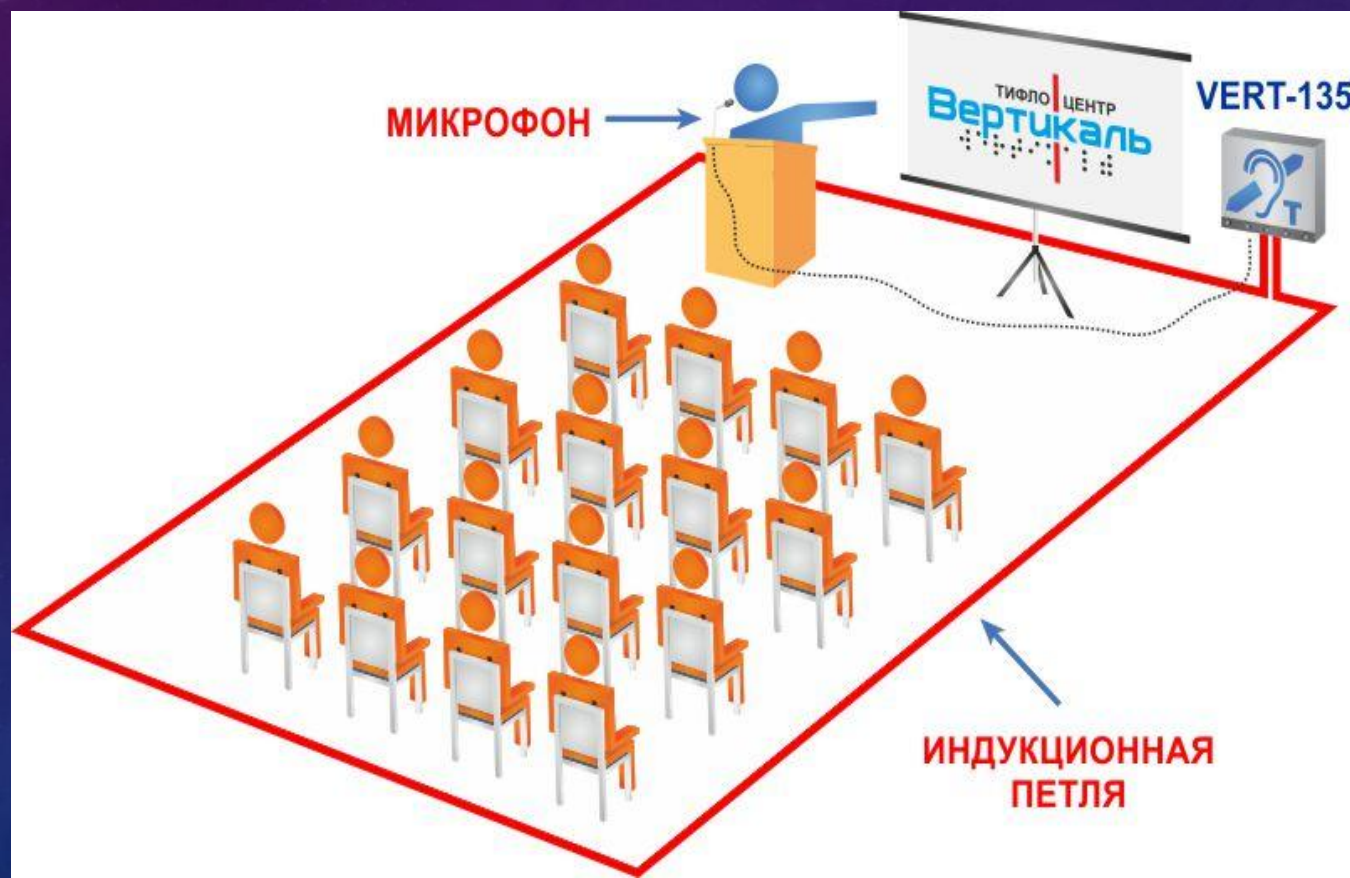

УСТАНОВКА

Установите индукционный контур по периметру адаптируемой территории, используя специальный кабель. Для облегчения монтажа контура можно использовать специальный кабельный канал.