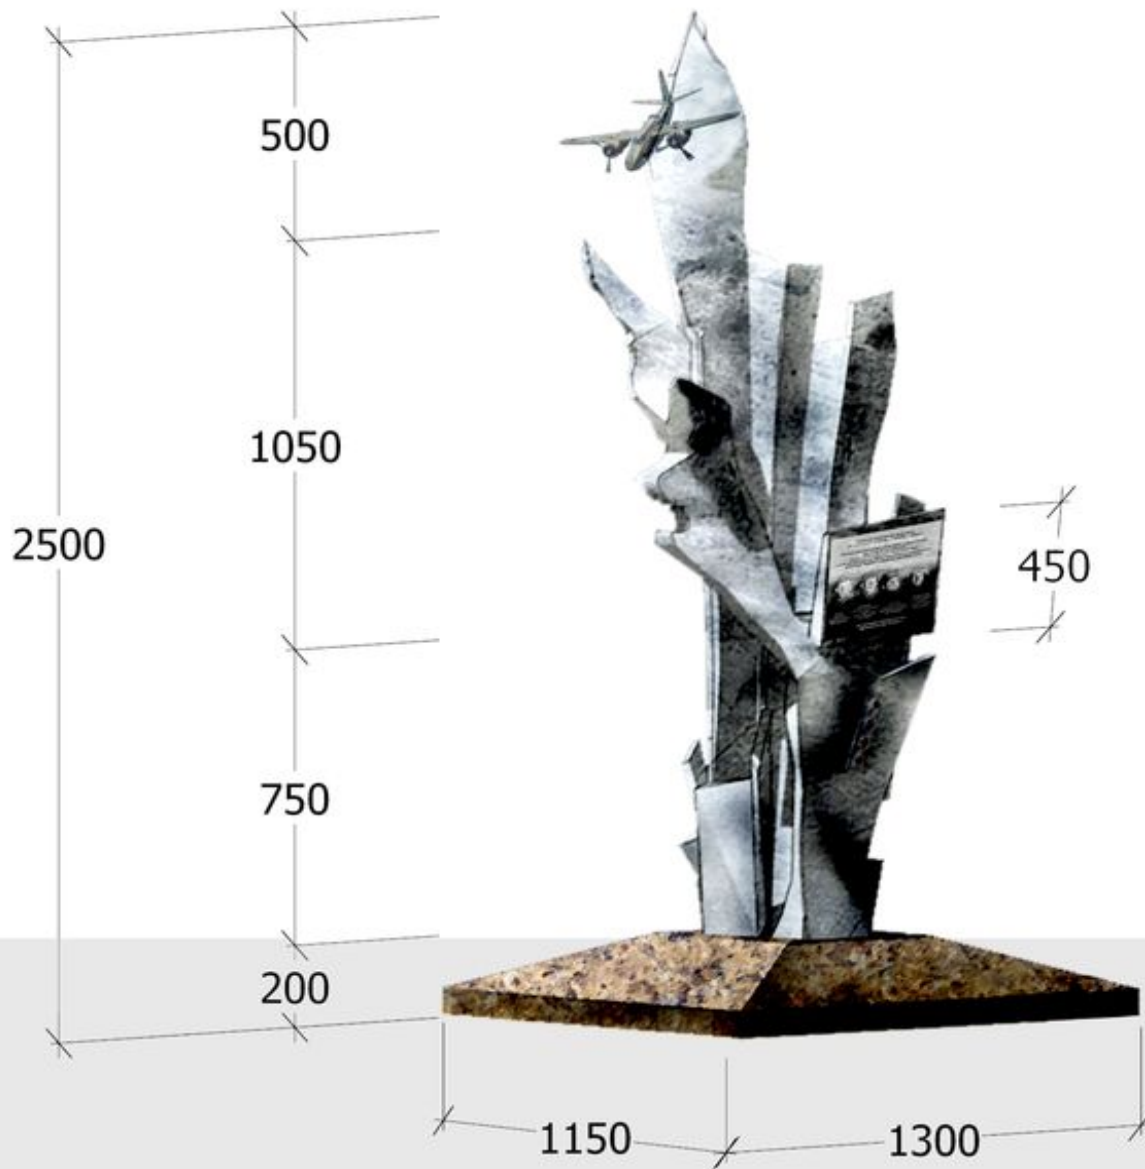

29 апреля 1943 г. около 14 часов полученный по ленд-лизу бомбардировщик набрал высоту 1000 м, лёг на курс, после чего из-за отказа системы управления неожиданно перешел в пикирование, врезался в воду р. Енисей и затонул.

От удара о воду самолет разбился на мелкие куски. Его остатки были обнаружены на глубине 5 м в 150 м от левого берега и 250-300 м восточнее железнодорожного моста.

г. Красноярск

ст.

Направление полета

o x

МЕСТО ПАДЕНИЯ
САМОЛЕТА

← ЖИВАЯ РЫБА

**скульптурная
композиция
(металл)**

**информационная
табличка
(металл)**

**постамент
(гранит)**

Нержавеющая сталь, силумин, мрамор

Авторы проекта: красноярский скульптор, член Союза художников России **Дмитрий Шавлыгин**, архитектор **Елена Русинова**