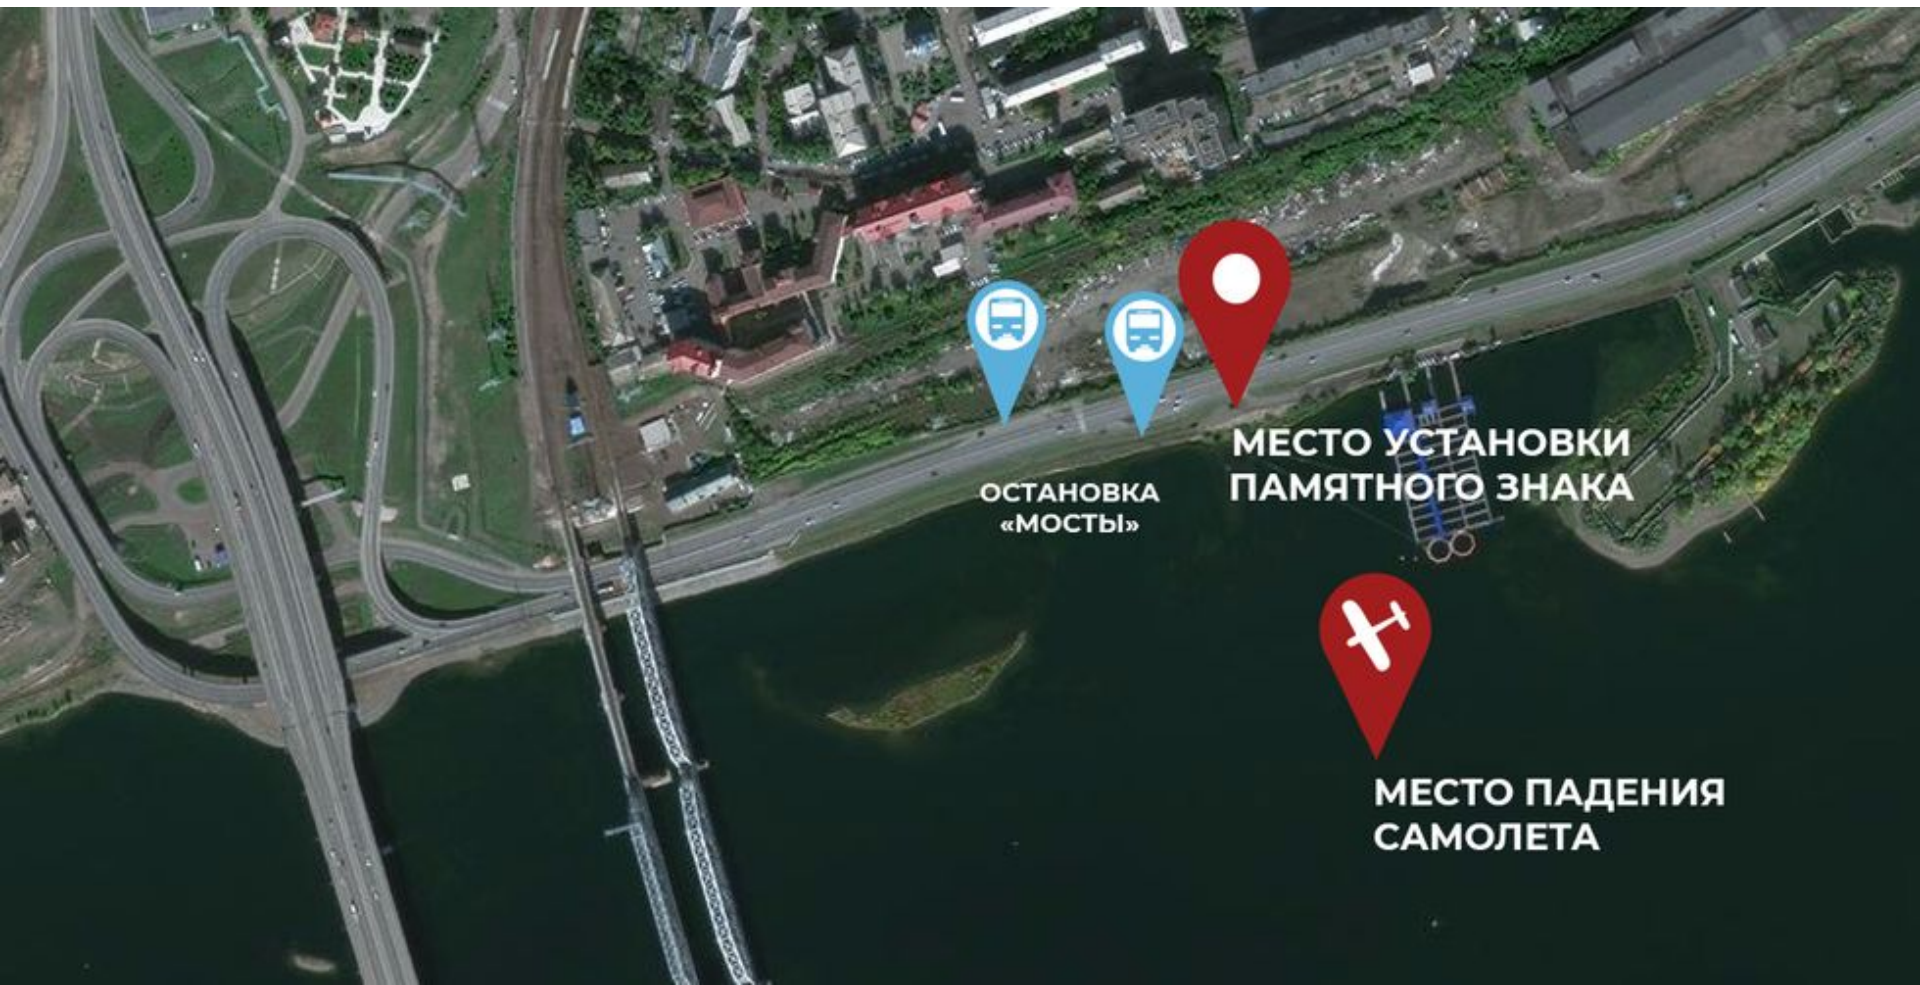

ОСТАНОВКА
«МОСТЫ»

МЕСТО УСТАНОВКИ
ПАМЯТНОГО ЗНАКА

МЕСТО ПАДЕНИЯ
САМОЛЕТА