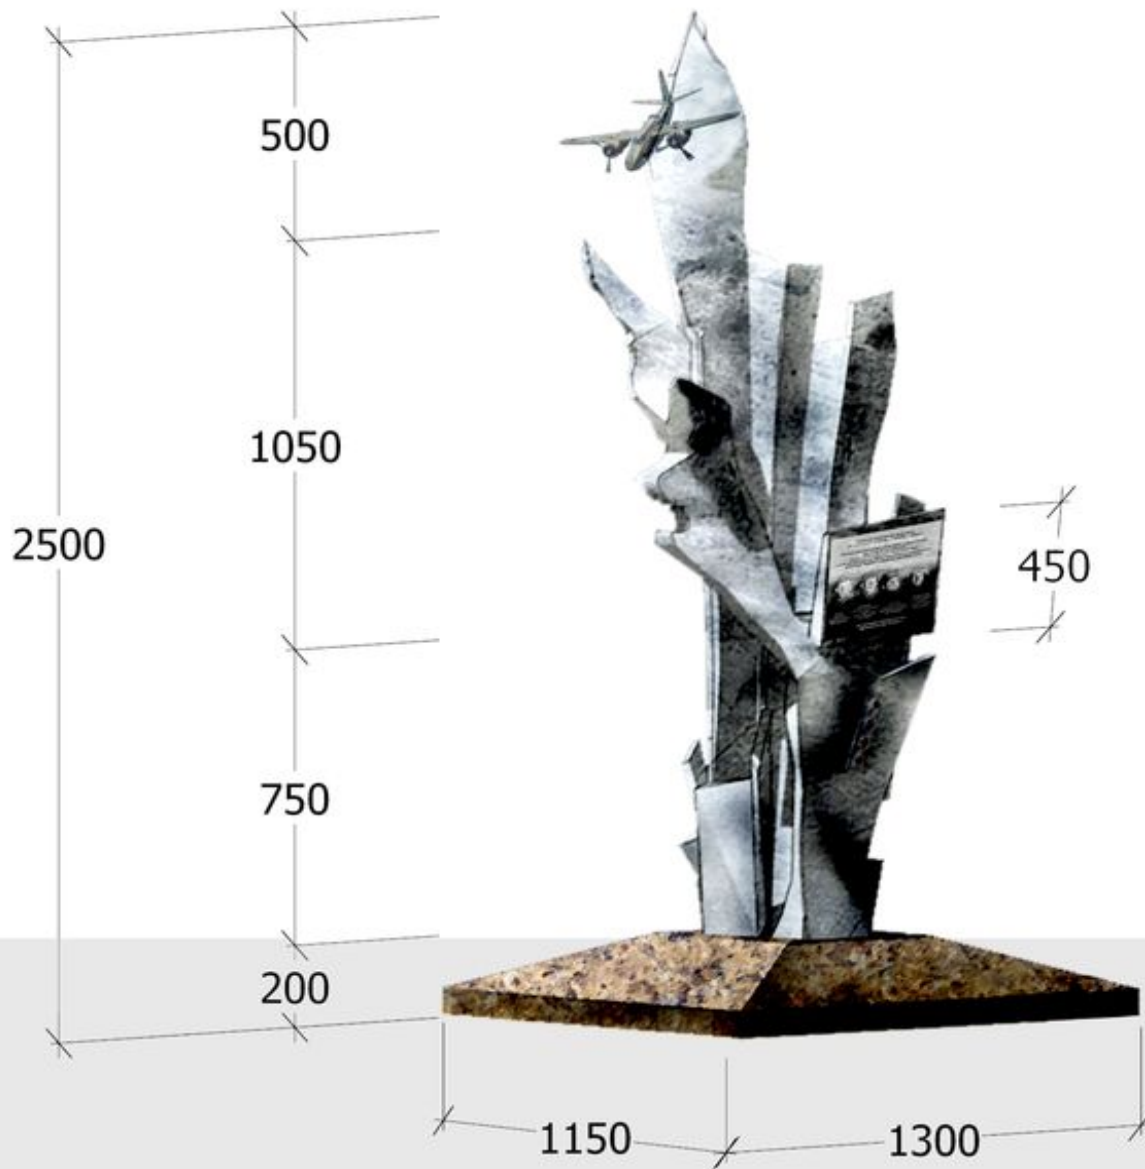

29 апреля 1943 г. около 14 часов полученный по ленд-лизу бомбардировщик набрал высоту 1000 м, лёг на курс, после чего из-за отказа системы управления неожиданно перешел в пикирование, врезался в воду р. Енисей и затонул.

От удара о воду самолет разбился на мелкие куски. Его остатки были обнаружены на глубине 5 м в 150 м от левого берега и 250-300 м восточнее железнодорожного моста.

г. Красноярск

ст.

Направление полета

р. Енисей

МЕСТО ПАДЕНИЯ
САМОЛЕТА

← ЖИВАЯ РЫБА

**скульптурная
композиция
(металл)**

**информационная
табличка
(металл)**

**постамент
(гранит)**

Нержавеющая сталь, силумин, мрамор

Авторы проекта: красноярский скульптор, член Союза художников России **Дмитрий Шавлыгин**, архитектор **Елена Русинова**