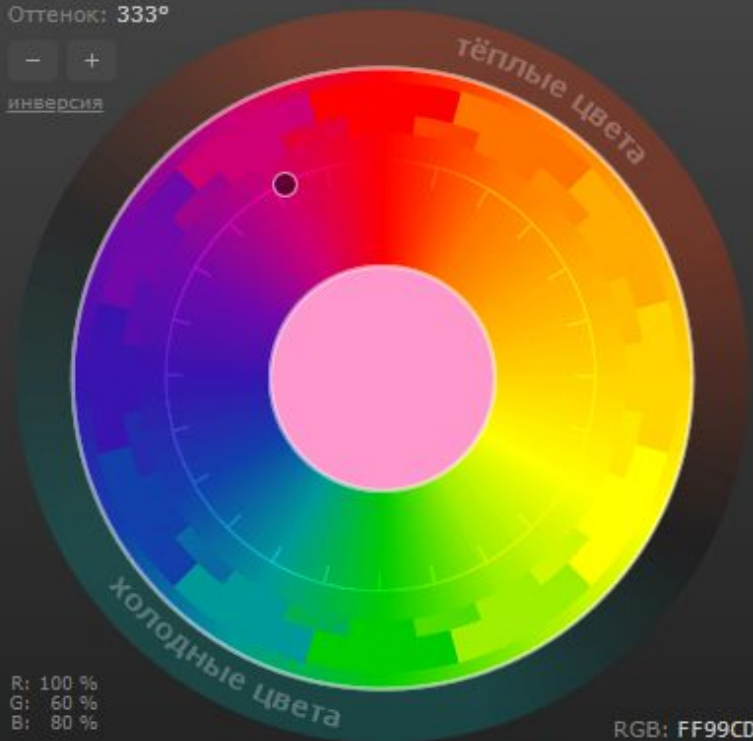

Розовый

Шемякова,  
ЗРСО

# Моно

МОНО

контраст

триада

тетрада

аналогия

акцент  
аналогия

Постоянный адрес текущей цветовой схемы:  
<https://colorscheme.ru/#5d11TcO--w0w0>

Оттенок: 333°

- +

инверсия

R: 100 %  
G: 60 %  
B: 80 %

RGB: FF99CD

Цветовой Круг

Тонкая Настройка

Список Цветов