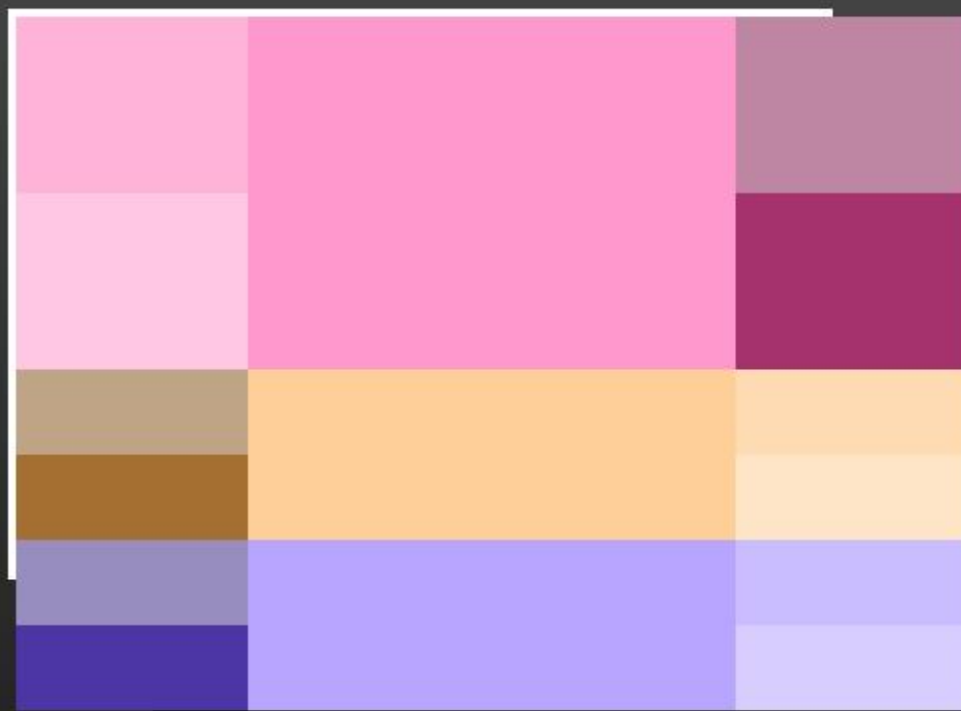

[Показать образец текста](#)

Цветовой Круг

Тонкая Настройка

Список Цветов

Просмотр схемы

Пример светлой страницы

Пример темной страницы