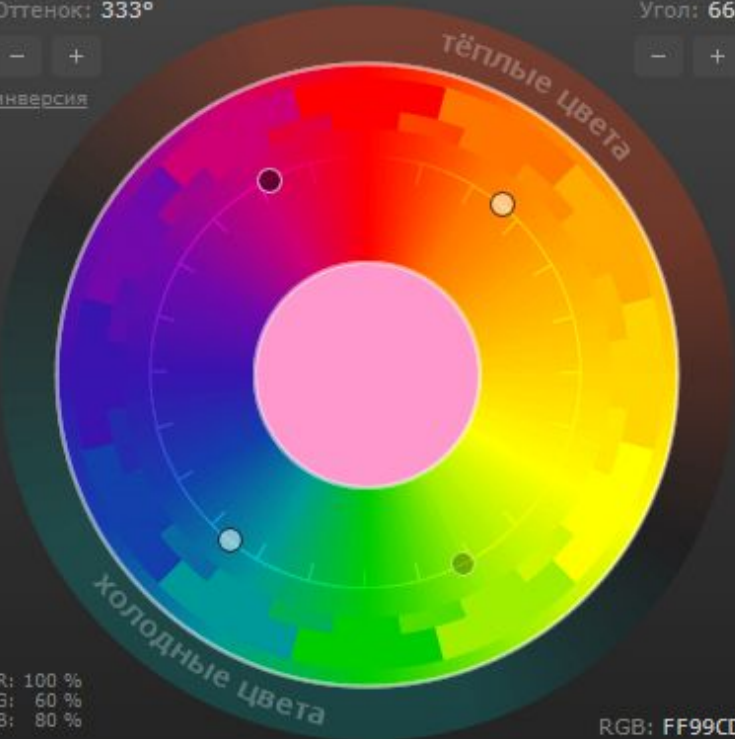

# Тетрада

Постоянный адрес текущей цветовой схемы:  
<https://colorscheme.ru/#5d42sc0--w0w0>

Оттенок: 333°

Угол: 66°

— +  
инверсия

R: 100 %  
G: 60 %  
B: 80 %

RGB: FF99CD

Показать образец текста

Цветовой Круг

Тонкая Настройка

Список Цветов

Просмотр схемы

Пример светлой страницы

Пример темной страницы