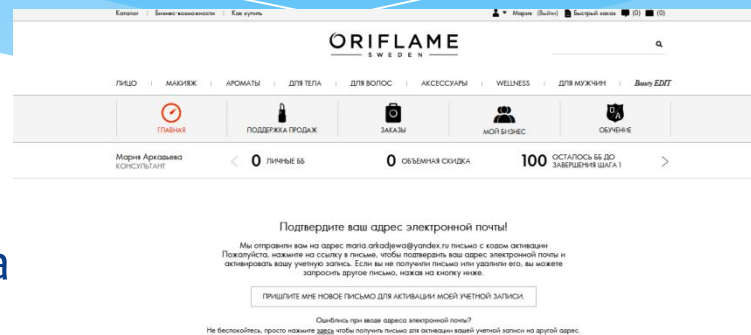

БИПЛАН старт

Ваш успех По шагам
Вместе с нами ВЫ сможете ВСЁ

АКТИВИРУЙТЕ ЛИЧНЫЙ КАБИНЕТ

- * После регистрации вы получили Регистрационный номер и пароль для входа в ваш личный кабинет.
- * а) **ВАЖНО!** Активировать личный кабинет, перейдя по ссылке в письме от Орифлэйм, которое Вы получите на ваш e-mail. Если вы не видите письма во входящих, проверьте СПАМ. Иногда рассылка от компании попадает туда.
- * б) **ВАЖНО!** В вашем личном кабинете указать корректный адрес проживания для дальнейшей доставки заказов и каталогов по почте.
- * Также вы можете активировать личный кабинет, зайдя под вашим номером и паролем на сайт www.oriflame.ru и на первой странице отправить себе на ящик письмо об активации
- * **Без активации система биплан не сможет строить под Вас сеть, а Вы не сможете получать доход!**