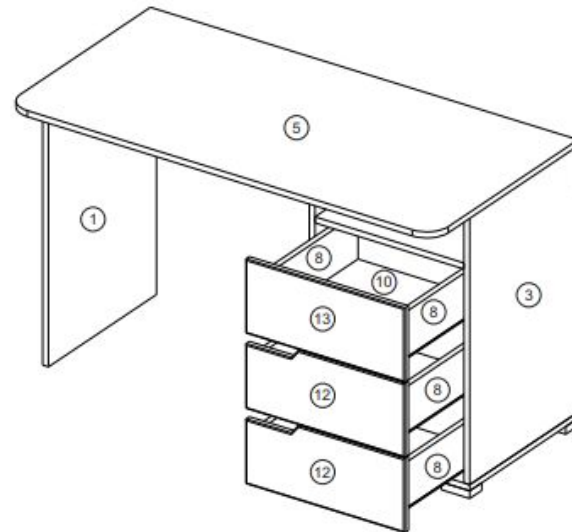

ТЗ на изготовление письменного стола Д1200хШ596хВ750

Antalya

Дополнительная информация:

- Материал столешницы - ЛДСП 18 мм
- Материал опор - ЛДСП, МДФ (в пленке, фасад) 18 мм
- Цвет столешницы - дерево средних тонов (дуб сонома)
- Цвет фасада - серый (графит софт)
- Цвет опор - дерево средних тонов (дуб сонома)
- Видимая кромка 2 мм, остальное 0.4 мм (в цвет изделия)
- Направляющие - шариковые
- Полки - 3 шт.
- Доставка по адресу - Минск, ул. Карбышева
- Фурнитура подрядчика

Упак/ Package	Наименование	Description	Цвет детали/Décor	Размер / Size, mm	Кол-во/ Quantity	№
1	Фурнитура	Furniture/Cabinetry		-	-	-
2	Боковина	Side	Sonoma/	731x446	1	1
	Боковина левая	Side left		698x446	1	2
	Боковина правая	Side right		698x446	1	3
	Крыша	Top		450x446	1	4
	Крыша	Top		1200x596	1	5
	Вязка	Connecting element		418x446	1	6
	Вязка	Connecting element		732x196	1	7
	Детали ящика	Side drawers		120x400	6	8
	Детали ящика	Side drawers		120x359	6	9
	ДВП	Back element		White	400x391	3
	ДВП	Back element	588x446		1	11
	Панель Анталия	Drawer panel Antalya	/Grafit soft	194x446	1	12
	Панель (вырез) Антал	Drawer panel (cut) Antalya	'Grafit soft	194x446	2	13

1	2	5	7x50	6	6,3x10,5	18	3,5x15
 22 x	 22 x	 20 x	 12 x	 44 x			
24	400 mm	48	2x20	71	∅ 5 mm	72	73
 3 x	 30 x	 8 x	 16 x	 22 x			
76		62	88x54x20 mm	15			
 2 x	 4 x						