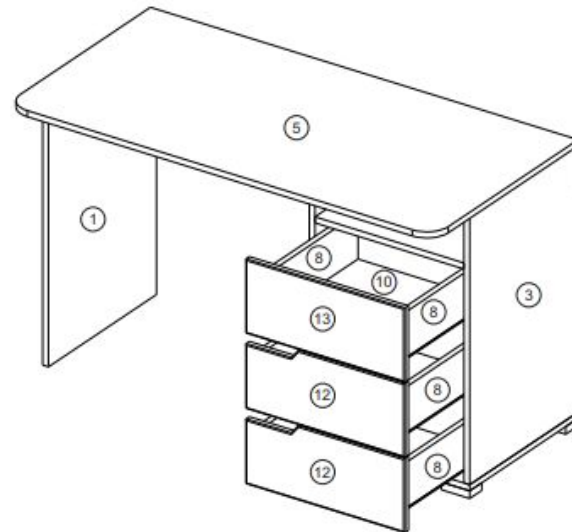

ТЗ на изготовление письменного стола Д1200хШ596хВ750

Antalya

Дополнительная информация:

- Материал столешницы - ЛДСП 18 мм
- Материал опор - ЛДСП, МДФ (в пленке, фасад) 18 мм
- Цвет столешницы - дерево средних тонов (дуб сонома)
- Цвет фасада - серый (графит софт)
- Цвет опор - дерево средних тонов (дуб сонома)
- Видимая кромка 2 мм, остальное 0.4 мм (в цвет изделия)
- Направляющие - шариковые
- Полки - 3 шт.
- Доставка по адресу - Минск, ул. Карбышева
- Фурнитура подрядчика

Упак/ Package	Наименование	Description	Цвет детали/Décor	Размер / Size, mm	Кол-во/ Quantity	№
1	Фурнитура	Furniture/Cabinetry		-	-	-
2	Боковина	Side	Sonoma/	731x446	1	1
	Боковина левая	Side left		698x446	1	2
	Боковина правая	Side right		698x446	1	3
	Крыша	Top		450x446	1	4
	Крыша	Top		1200x596	1	5
	Вязка	Connecting element		418x446	1	6
	Вязка	Connecting element		732x196	1	7
	Детали ящика	Side drawers		120x400	6	8
	Детали ящика	Side drawers		120x359	6	9
	ДВП	Back element		White	400x391	3
	ДВП	Back element	588x446		1	11
	Панель Анталия	Drawer panel Antalya	/Grafit soft	194x446	1	12
	Панель (вырез) Антал	Drawer panel (cut) Antalya	'Grafit soft	194x446	2	13

1	2	5	7x50	6	6,3x10,5	18	3,5x15
 22 x	 22 x	 20 x	 12 x	 44 x			
24	400 mm	48	2x20	71	∅ 5 mm	72	73
 3 x	 30 x	 8 x	 16 x	 22 x			
76	62	88x54x20 mm	15				
 2 x	 4 x						